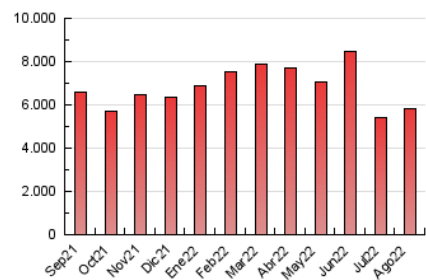

Páginas (x 1000)