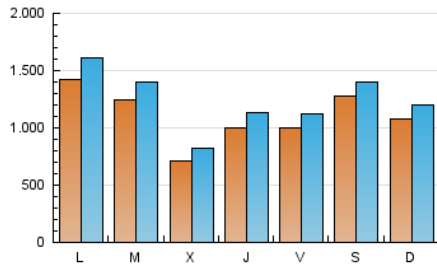

1. Cifras totales y promedios (Nacional e Internacional)

MES - AÑO	NAVEGADORES UNICOS	VISITAS	PAGINAS
Agosto - 2022	2.049.071	3.855.499	6.101.969
PROMEDIO DIARIO	110.759	124.371	196.838
PROMEDIO LUNES-VIERNES	108.247	122.377	196.873
PROMEDIO SABADO-DOMINGO	117.983	130.105	196.736
PAGINAS / VISITAS	1,58		
DURACION MEDIA VISITAS	0:00:59		
DURACION MEDIA PAGINAS	0:01:41		

2. Secciones (Nacional e Internacional)

	PAGINAS	%
HOME	1.542.869	25.28 %
RESTO	4.559.100	74.72 %

3. Por día del mes (Nacional e Internacional)

Día	N. únicos	Visitas	Páginas	Día	N. únicos	Visitas	Páginas	Día	N. únicos	Visitas	Páginas
1	71.196	83.123	146.751	11	52.843	62.153	118.742	21	132.171	145.641	216.606
2	65.931	77.646	140.412	12	58.625	68.574	127.477	22	199.259	219.061	314.528
3	50.621	61.259	115.604	13	77.705	87.592	143.920	23	114.888	128.176	199.984
4	84.970	98.192	166.141	14	83.304	93.873	154.587	24	58.367	68.049	124.947
5	135.752	150.172	233.654	15	129.253	146.463	231.832	25	48.019	57.655	111.580
6	77.493	88.193	142.745	16	200.152	223.596	334.861	26	84.178	96.019	161.075
7	75.267	86.356	146.129	17	121.550	136.517	222.410	27	270.890	289.161	387.605
8	108.695	120.870	196.825	18	215.404	236.461	344.327	28	142.326	155.820	231.074
9	103.585	115.127	186.757	19	122.169	133.483	206.041	29	203.615	233.279	340.187
10	63.929	74.332	133.331	20	84.706	94.200	151.218	30	137.169	154.063	236.723
								31	59.506	70.393	133.896

4. Gráficas (Nacional e Internacional)

4.1 Por día de la semana (promedio)

N. únicos / Visitas (x 100)

Páginas (x 100)

4.2 Por franja horaria (promedio)

Visitas_ (x 1000)

Páginas (x 1000)

4.3 Por meses