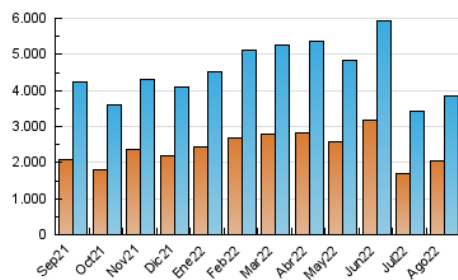

4.3 Por meses

N. únicos / Visitas (x 1000)