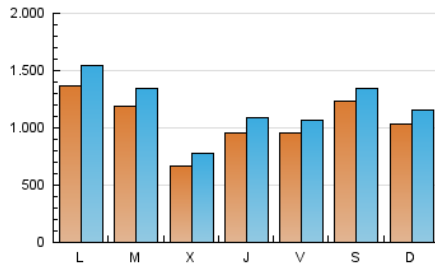

1. Cifras totales y promedios (Nacional)

MES - AÑO	NAVEGADORES UNICOS	VISITAS	PAGINAS
Agosto - 2022	1.924.063	3.690.051	5.844.686
PROMEDIO DIARIO	105.938	119.034	188.538
PROMEDIO LUNES-VIERNES	103.341	116.937	188.402
PROMEDIO SABADO-DOMINGO	113.406	125.062	188.930
PAGINAS / VISITAS	1,58		
DURACION MEDIA VISITAS	0:00:59		
DURACION MEDIA PAGINAS	0:01:42		

2. Secciones (Nacional)

	PAGINAS	%
HOME	1.499.278	25.65 %
RESTO	4.345.408	74.35 %

3. Por día del mes (Nacional)

Día	N. únicos	Visitas	Páginas	Día	N. únicos	Visitas	Páginas	Día	N. únicos	Visitas	Páginas
1	64.958	76.900	137.563	11	48.834	57.963	112.025	21	125.898	139.427	207.151
2	61.484	73.044	133.314	12	52.922	62.358	117.237	22	194.298	213.069	305.262
3	46.825	57.055	108.938	13	73.366	82.619	135.878	23	109.769	122.813	191.636
4	81.010	93.679	159.079	14	79.330	89.109	146.616	24	54.439	63.580	118.034
5	131.090	145.101	225.666	15	124.513	141.117	223.090	25	44.358	53.577	105.098
6	73.789	83.889	136.112	16	194.529	217.193	324.805	26	80.564	91.543	154.188
7	71.596	82.258	139.727	17	116.616	131.152	213.890	27	265.916	283.749	379.600
8	103.881	115.669	188.669	18	208.851	228.871	332.718	28	137.362	150.617	223.254
9	98.771	109.828	178.676	19	115.985	126.533	195.646	29	197.300	226.548	329.794
10	60.245	70.002	126.673	20	79.989	88.828	143.099	30	130.993	147.112	226.027
								31	54.598	64.848	125.221

4. Gráficas (Nacional)

4.1 Por día de la semana (promedio)

N. únicos / Visitas (x 100)

Páginas (x 100)

4.2 Por franja horaria (promedio)

Visitas_ (x 1000)

Páginas (x 1000)

4.3 Por meses