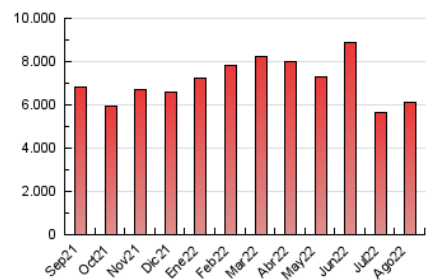

Páginas (x 1000)