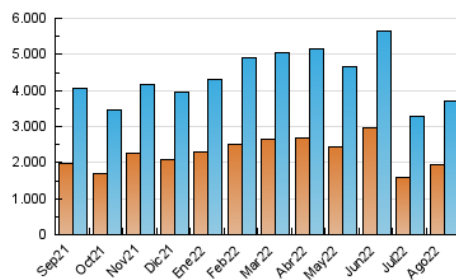

2. Secciones (Nacional)

	PAGINAS	%
HOME	1.499.278	25.65 %
RESTO	4.345.408	74.35 %

3. Por día del mes (Nacional)

Día	N. únicos	Visitas	Páginas	Día	N. únicos	Visitas	Páginas	Día	N. únicos	Visitas	Páginas
1	64.958	76.900	137.563	11	48.834	57.963	112.025	21	125.898	139.427	207.151
2	61.484	73.044	133.314	12	52.922	62.358	117.237	22	194.298	213.069	305.262
3	46.825	57.055	108.938	13	73.366	82.619	135.878	23	109.769	122.813	191.636
4	81.010	93.679	159.079	14	79.330	89.109	146.616	24	54.439	63.580	118.034
5	131.090	145.101	225.666	15	124.513	141.117	223.090	25	44.358	53.577	105.098
6	73.789	83.889	136.112	16	194.529	217.193	324.805	26	80.564	91.543	154.188
7	71.596	82.258	139.727	17	116.616	131.152	213.890	27	265.916	283.749	379.600
8	103.881	115.669	188.669	18	208.851	228.871	332.718	28	137.362	150.617	223.254
9	98.771	109.828	178.676	19	115.985	126.533	195.646	29	197.300	226.548	329.794
10	60.245	70.002	126.673	20	79.989	88.828	143.099	30	130.993	147.112	226.027
								31	54.598	64.848	125.221

4. Gráficas (Nacional)

4.1 Por día de la semana (promedio)

N. únicos / Visitas (x 100)

Páginas (x 100)

4.2 Por franja horaria (promedio)

Visitas_ (x 1000)

Páginas (x 1000)

4.3 Por meses

N. únicos / Visitas (x 1000)

Páginas (x 1000)

5. Observaciones

Este Medio Electrónico de Comunicación ha sido medido por la herramienta Google Analytics de Google (Universal Analytics)

6. Definiciones básicas (Para más información ver Normas Técnicas para el Control de los Medios Electrónicos de Comunicación)

Visita:

Una secuencia ininterrumpida de páginas servidas a un usuario válido. Si dicho usuario no realiza peticiones de páginas en un periodo de tiempo (30 min) la siguiente petición constituirá el inicio de una nueva visita.