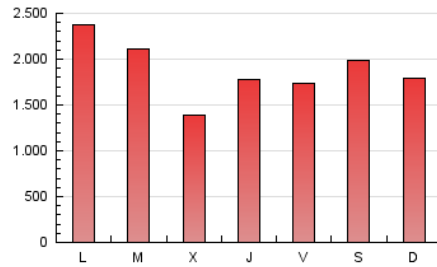

1. Cifras totales y promedios (Nacional)

MES - AÑO	NAVEGADORES UNICOS	VISITAS	PAGINAS
Agosto - 2022	1.924.063	3.690.051	5.844.686
PROMEDIO DIARIO	105.938	119.034	188.538
PROMEDIO LUNES-VIERNES	103.341	116.937	188.402
PROMEDIO SABADO-DOMINGO	113.406	125.062	188.930
PAGINAS / VISITAS	1,58		
DURACION MEDIA VISITAS	0:00:59		
DURACION MEDIA PAGINAS	0:01:42		

2. Secciones (Nacional)

	PAGINAS	%
HOME	1.499.278	25.65 %
RESTO	4.345.408	74.35 %

3. Por día del mes (Nacional)

Día	N. únicos	Visitas	Páginas	Día	N. únicos	Visitas	Páginas	Día	N. únicos	Visitas	Páginas
1	64.958	76.900	137.563	11	48.834	57.963	112.025	21	125.898	139.427	207.151
2	61.484	73.044	133.314	12	52.922	62.358	117.237	22	194.298	213.069	305.262
3	46.825	57.055	108.938	13	73.366	82.619	135.878	23	109.769	122.813	191.636
4	81.010	93.679	159.079	14	79.330	89.109	146.616	24	54.439	63.580	118.034
5	131.090	145.101	225.666	15	124.513	141.117	223.090	25	44.358	53.577	105.098
6	73.789	83.889	136.112	16	194.529	217.193	324.805	26	80.564	91.543	154.188
7	71.596	82.258	139.727	17	116.616	131.152	213.890	27	265.916	283.749	379.600
8	103.881	115.669	188.669	18	208.851	228.871	332.718	28	137.362	150.617	223.254
9	98.771	109.828	178.676	19	115.985	126.533	195.646	29	197.300	226.548	329.794
10	60.245	70.002	126.673	20	79.989	88.828	143.099	30	130.993	147.112	226.027
								31	54.598	64.848	125.221

4. Gráficas (Nacional)

4.1 Por día de la semana (promedio)

N. únicos / Visitas (x 100)

Páginas (x 100)

4.2 Por franja horaria (promedio)

Visitas_ (x 1000)

Páginas (x 1000)

4.3 Por meses