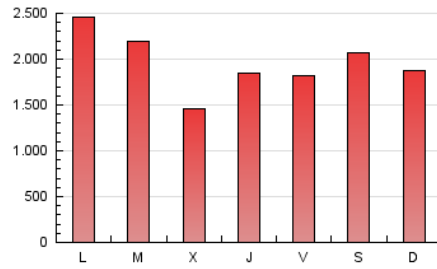

1. Cifras totales y promedios (Nacional e Internacional)

MES - AÑO	NAVEGADORES UNICOS	VISITAS	PAGINAS
Agosto - 2022	2.049.071	3.855.499	6.101.969
PROMEDIO DIARIO	110.759	124.371	196.838
PROMEDIO LUNES-VIERNES	108.247	122.377	196.873
PROMEDIO SABADO-DOMINGO	117.983	130.105	196.736
PAGINAS / VISITAS	1,58		
DURACION MEDIA VISITAS	0:00:59		
DURACION MEDIA PAGINAS	0:01:41		

2. Secciones (Nacional e Internacional)

	PAGINAS	%
HOME	1.542.869	25.28 %
RESTO	4.559.100	74.72 %

3. Por día del mes (Nacional e Internacional)

Día	N. únicos	Visitas	Páginas	Día	N. únicos	Visitas	Páginas	Día	N. únicos	Visitas	Páginas
1	71.196	83.123	146.751	11	52.843	62.153	118.742	21	132.171	145.641	216.606
2	65.931	77.646	140.412	12	58.625	68.574	127.477	22	199.259	219.061	314.528
3	50.621	61.259	115.604	13	77.705	87.592	143.920	23	114.888	128.176	199.984
4	84.970	98.192	166.141	14	83.304	93.873	154.587	24	58.367	68.049	124.947
5	135.752	150.172	233.654	15	129.253	146.463	231.832	25	48.019	57.655	111.580
6	77.493	88.193	142.745	16	200.152	223.596	334.861	26	84.178	96.019	161.075
7	75.267	86.356	146.129	17	121.550	136.517	222.410	27	270.890	289.161	387.605
8	108.695	120.870	196.825	18	215.404	236.461	344.327	28	142.326	155.820	231.074
9	103.585	115.127	186.757	19	122.169	133.483	206.041	29	203.615	233.279	340.187
10	63.929	74.332	133.331	20	84.706	94.200	151.218	30	137.169	154.063	236.723
								31	59.506	70.393	133.896

4. Gráficas (Nacional e Internacional)

4.1 Por día de la semana (promedio)

N. únicos / Visitas (x 100)

Páginas (x 100)

4.2 Por franja horaria (promedio)

Visitas_ (x 1000)

Páginas (x 1000)

4.3 Por meses