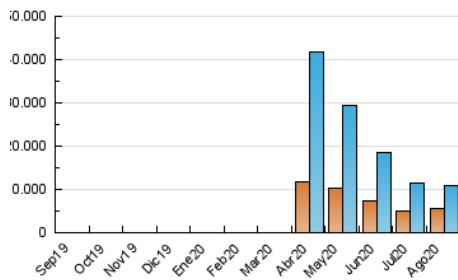

4.3 Por meses

N. únicos / Visitas (x 1000)