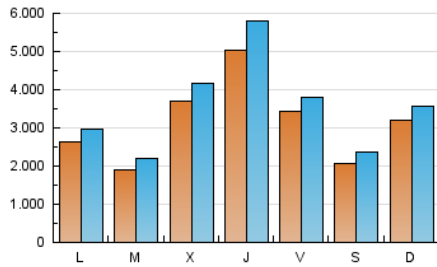

1. Cifras totales y promedios (Nacional e Internacional)

MES - AÑO	NAVEGADORES UNICOS	VISITAS	PAGINAS
Agosto - 2020	5.503.401	10.827.261	15.894.795
PROMEDIO DIARIO	308.375	349.266	512.735
PROMEDIO LUNES-VIERNES	330.307	374.686	539.525
PROMEDIO SABADO-DOMINGO	262.319	295.886	456.477
PAGINAS / VISITAS	1,47		
DURACION MEDIA VISITAS	0:01:03		
DURACION MEDIA PAGINAS	0:02:13		

2. Secciones (Nacional e Internacional)

	PAGINAS	%
HOME	2.752.131	17.31 %
RESTO	13.142.664	82.69 %

3. Por día del mes (Nacional e Internacional)

Día	N. únicos	Visitas	Páginas	Día	N. únicos	Visitas	Páginas	Día	N. únicos	Visitas	Páginas
1	387.772	450.860	720.432	11	251.810	292.310	487.524	21	899.408	971.977	1.208.117
2	313.942	365.184	605.118	12	138.272	170.922	305.443	22	249.549	265.568	344.440
3	167.968	207.750	368.687	13	104.601	119.472	193.956	23	233.879	248.662	340.119
4	253.123	308.968	504.673	14	104.192	114.849	162.110	24	132.712	142.974	205.599
5	317.049	374.022	576.754	15	168.130	180.662	232.193	25	106.105	116.820	168.544
6	299.066	348.162	537.676	16	524.818	547.921	695.249	26	238.821	261.418	401.706
7	173.227	213.189	377.017	17	415.915	438.560	562.455	27	252.814	291.373	485.003
8	137.157	171.811	315.270	18	149.440	160.340	229.672	28	193.535	222.762	384.239
9	421.179	486.043	786.957	19	781.887	854.140	1.042.697	29	86.622	111.607	240.669
10	481.120	544.565	848.413	20	1.351.657	1.561.446	1.981.568	30	100.141	130.543	284.322
								31	123.716	152.381	298.173

4. Gráficas (Nacional e Internacional)

4.1 Por día de la semana (promedio)

N. únicos / Visitas (x 100)

Páginas (x 100)

4.2 Por franja horaria (promedio)

Visitas (x 1000)

Páginas (x 1000)

4.3 Por meses