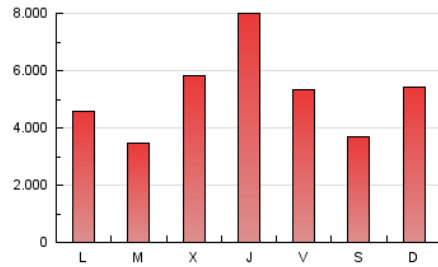

1. Cifras totales y promedios (Nacional e Internacional)

MES - AÑO	NAVEGADORES UNICOS	VISITAS	PAGINAS
Agosto - 2020	5.503.401	10.827.261	15.894.795
PROMEDIO DIARIO	308.375	349.266	512.735
PROMEDIO LUNES-VIERNES	330.307	374.686	539.525
PROMEDIO SABADO-DOMINGO	262.319	295.886	456.477
PAGINAS / VISITAS	1,47		
DURACION MEDIA VISITAS	0:01:03		
DURACION MEDIA PAGINAS	0:02:13		

2. Secciones (Nacional e Internacional)

	PAGINAS	%
HOME	2.752.131	17.31 %
RESTO	13.142.664	82.69 %

3. Por día del mes (Nacional e Internacional)

Día	N. únicos	Visitas	Páginas	Día	N. únicos	Visitas	Páginas	Día	N. únicos	Visitas	Páginas
1	387.772	450.860	720.432	11	251.810	292.310	487.524	21	899.408	971.977	1.208.117
2	313.942	365.184	605.118	12	138.272	170.922	305.443	22	249.549	265.568	344.440
3	167.968	207.750	368.687	13	104.601	119.472	193.956	23	233.879	248.662	340.119
4	253.123	308.968	504.673	14	104.192	114.849	162.110	24	132.712	142.974	205.599
5	317.049	374.022	576.754	15	168.130	180.662	232.193	25	106.105	116.820	168.544
6	299.066	348.162	537.676	16	524.818	547.921	695.249	26	238.821	261.418	401.706
7	173.227	213.189	377.017	17	415.915	438.560	562.455	27	252.814	291.373	485.003
8	137.157	171.811	315.270	18	149.440	160.340	229.672	28	193.535	222.762	384.239
9	421.179	486.043	786.957	19	781.887	854.140	1.042.697	29	86.622	111.607	240.669
10	481.120	544.565	848.413	20	1.351.657	1.561.446	1.981.568	30	100.141	130.543	284.322
								31	123.716	152.381	298.173

4. Gráficas (Nacional e Internacional)

4.1 Por día de la semana (promedio)

N. únicos / Visitas (x 100)

Páginas (x 100)

4.2 Por franja horaria (promedio)

Visitas (x 1000)

Páginas (x 1000)

4.3 Por meses