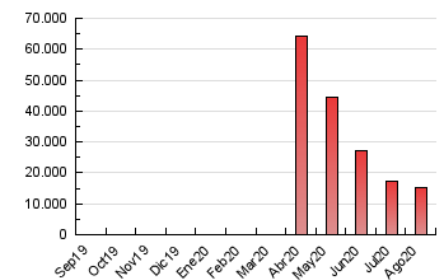

Páginas (x 1000)