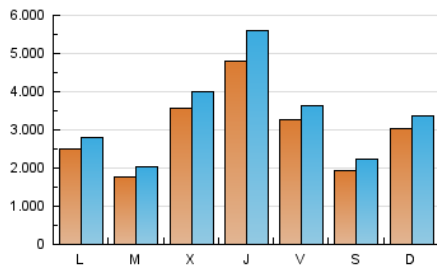

1. Cifras totales y promedios (Nacional)

MES - AÑO	NAVEGADORES UNICOS	VISITAS	PAGINAS
Agosto - 2020	5.104.379	10.315.732	15.173.415
PROMEDIO DIARIO	293.062	332.766	489.465
PROMEDIO LUNES-VIERNES	314.357	357.611	515.798
PROMEDIO SABADO-DOMINGO	248.342	280.591	434.167
PAGINAS / VISITAS	1,47		
DURACION MEDIA VISITAS	0:01:03		
DURACION MEDIA PAGINAS	0:02:13		

2. Secciones (Nacional)

	PAGINAS	%
HOME	2.664.283	17.56 %
RESTO	12.509.132	82.44 %

3. Por día del mes (Nacional)

Día	N. únicos	Visitas	Páginas	Día	N. únicos	Visitas	Páginas	Día	N. únicos	Visitas	Páginas
1	369.327	430.295	688.557	11	237.130	275.754	462.549	21	867.703	939.765	1.168.383
2	295.543	346.106	575.337	12	128.037	159.956	288.722	22	235.961	250.987	325.951
3	156.363	194.135	347.233	13	95.305	109.758	180.641	23	219.863	233.272	319.316
4	241.145	294.885	483.157	14	94.547	105.331	150.217	24	119.521	129.587	187.217
5	302.362	357.306	551.498	15	160.069	171.753	220.980	25	97.675	107.973	156.652
6	278.969	327.663	507.911	16	503.903	526.804	669.002	26	229.912	251.550	387.433
7	159.305	197.890	354.033	17	395.607	415.814	534.068	27	242.576	279.750	466.796
8	125.765	158.916	296.699	18	130.331	140.632	204.425	28	182.221	211.375	366.832
9	405.490	467.439	758.191	19	760.302	830.748	1.013.601	29	78.315	102.297	225.026
10	460.418	521.154	811.849	20	1.307.448	1.516.449	1.926.381	30	89.185	118.042	262.606
								31	114.630	142.346	282.152

4. Gráficas (Nacional)

4.1 Por día de la semana (promedio)

N. únicos / Visitas (x 100)

Páginas (x 100)

4.2 Por franja horaria (promedio)

Visitas (x 1000)

Páginas (x 1000)

4.3 Por meses