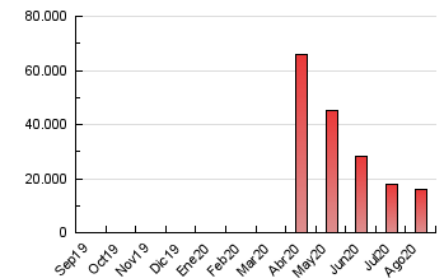

Páginas (x 1000)