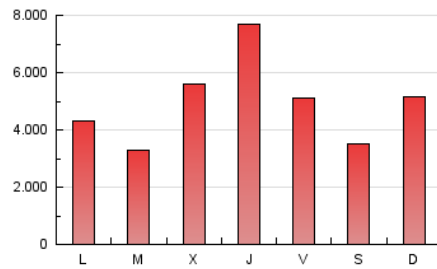

1. Cifras totales y promedios (Nacional)

MES - AÑO	NAVEGADORES UNICOS	VISITAS	PAGINAS
Agosto - 2020	5.104.379	10.315.732	15.173.415
PROMEDIO DIARIO	293.062	332.766	489.465
PROMEDIO LUNES-VIERNES	314.357	357.611	515.798
PROMEDIO SABADO-DOMINGO	248.342	280.591	434.167
PAGINAS / VISITAS	1,47		
DURACION MEDIA VISITAS	0:01:03		
DURACION MEDIA PAGINAS	0:02:13		

2. Secciones (Nacional)

	PAGINAS	%
HOME	2.664.283	17.56 %
RESTO	12.509.132	82.44 %

3. Por día del mes (Nacional)

Día	N. únicos	Visitas	Páginas	Día	N. únicos	Visitas	Páginas	Día	N. únicos	Visitas	Páginas
1	369.327	430.295	688.557	11	237.130	275.754	462.549	21	867.703	939.765	1.168.383
2	295.543	346.106	575.337	12	128.037	159.956	288.722	22	235.961	250.987	325.951
3	156.363	194.135	347.233	13	95.305	109.758	180.641	23	219.863	233.272	319.316
4	241.145	294.885	483.157	14	94.547	105.331	150.217	24	119.521	129.587	187.217
5	302.362	357.306	551.498	15	160.069	171.753	220.980	25	97.675	107.973	156.652
6	278.969	327.663	507.911	16	503.903	526.804	669.002	26	229.912	251.550	387.433
7	159.305	197.890	354.033	17	395.607	415.814	534.068	27	242.576	279.750	466.796
8	125.765	158.916	296.699	18	130.331	140.632	204.425	28	182.221	211.375	366.832
9	405.490	467.439	758.191	19	760.302	830.748	1.013.601	29	78.315	102.297	225.026
10	460.418	521.154	811.849	20	1.307.448	1.516.449	1.926.381	30	89.185	118.042	262.606
								31	114.630	142.346	282.152

4. Gráficas (Nacional)

4.1 Por día de la semana (promedio)

N. únicos / Visitas (x 100)

Páginas (x 100)

4.2 Por franja horaria (promedio)

Visitas (x 1000)

Páginas (x 1000)

4.3 Por meses