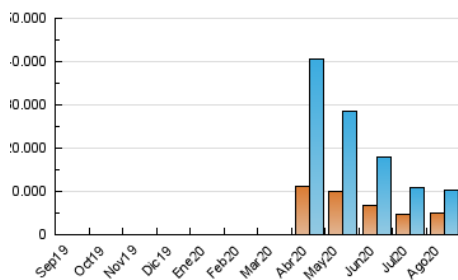

4.3 Por meses

N. únicos / Visitas (x 1000)