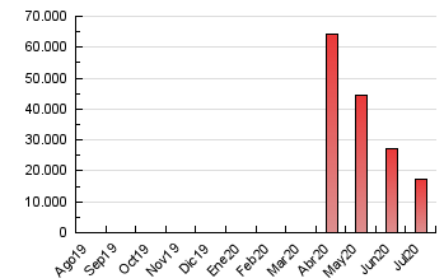

#### 3. Por día del mes (Nacional)

Día	N. únicos	Visitas	Páginas	Día	N. únicos	Visitas	Páginas	Día	N. únicos	Visitas	Páginas
1	369.138	449.723	694.688	11	307.942	358.084	572.262	21	152.712	187.557	330.584
2	477.142	561.663	836.201	12	247.997	296.461	496.216	22	127.076	157.909	290.562
3	314.071	360.152	550.847	13	208.381	257.905	443.979	23	249.694	291.133	450.150
4	224.564	262.324	434.371	14	264.718	312.562	507.541	24	216.751	252.941	400.453
5	170.022	205.210	364.351	15	246.892	286.731	457.225	25	143.717	173.213	306.391
6	228.515	274.045	471.422	16	199.217	238.412	405.768	26	157.918	185.218	323.740
7	320.519	397.874	636.618	17	218.081	265.438	438.226	27	257.757	299.375	478.096
8	261.434	313.329	499.102	18	313.304	363.628	552.823	28	651.721	765.565	1.142.807
9	211.020	260.897	436.482	19	241.516	280.968	463.351	29	701.392	819.659	1.215.843
10	411.414	496.040	753.581	20	176.380	215.328	386.761	30	366.013	426.786	664.311
								31	794.578	901.263	1.322.182

##### 4.1 Por día de la semana (promedio)

N. únicos / Visitas (x 100)

Páginas (x 100)

##### 4.2 Por franja horaria (promedio)

Visitas (x 1000)

Páginas (x 1000)

##### 4.3 Por meses

N. únicos / Visitas (x 1000)

Páginas (x 1000)