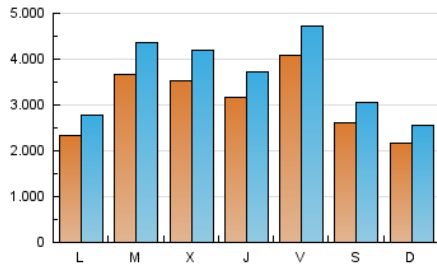

4. Gráficas (Nacional e Internacional)

4.1 Por día de la semana (promedio)

N. únicos / Visitas (x 100)