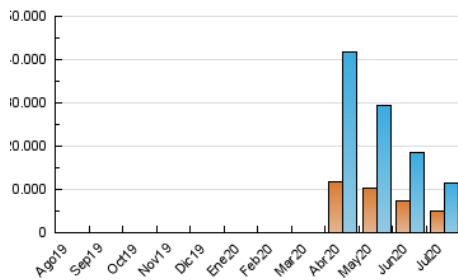

4.3 Por meses

N. únicos / Visitas (x 1000)