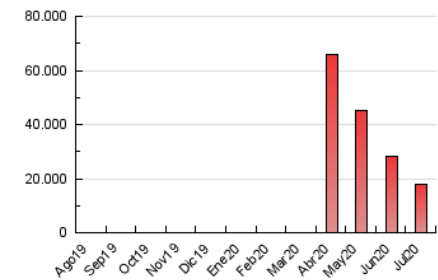

### 3. Por día del mes (Nacional e Internacional)

Día	N. únicos	Visitas	Páginas	Día	N. únicos	Visitas	Páginas	Día	N. únicos	Visitas	Páginas
1	380.414	462.526	713.679	11	324.063	374.195	596.749	21	164.108	200.093	349.784
2	491.775	579.165	862.230	12	260.267	309.147	516.164	22	138.578	170.404	309.024
3	329.304	375.541	573.137	13	222.556	273.859	467.800	23	262.295	304.421	469.801
4	234.443	273.938	451.904	14	285.647	334.651	538.410	24	230.099	268.269	423.085
5	179.330	215.724	380.791	15	260.544	301.942	479.992	25	156.044	186.926	326.902
6	243.502	290.051	494.704	16	217.348	258.023	434.956	26	169.575	197.859	342.265
7	343.124	423.199	672.236	17	233.170	282.465	464.482	27	273.302	314.913	500.564
8	271.771	326.008	518.516	18	333.761	385.218	585.659	28	671.223	785.477	1.172.440
9	222.746	273.542	455.545	19	256.747	296.836	487.506	29	718.195	839.934	1.247.220
10	427.039	513.312	779.334	20	189.531	230.161	409.946	30	383.780	444.157	688.486
								31	818.067	924.933	1.359.144

4. Gráficas (Nacional e Internacional)

4.1 Por día de la semana (promedio)

N. únicos / Visitas (x 100)

Páginas (x 100)

4.2 Por franja horaria (promedio)

Visitas (x 1000)

Páginas (x 1000)

4.3 Por meses

N. únicos / Visitas (x 1000)

Páginas (x 1000)