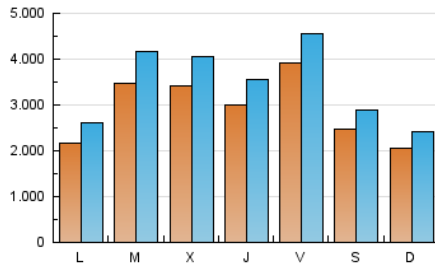

4. Gráficas (Nacional)

4.1 Por día de la semana (promedio)

N. únicos / Visitas (x 100)