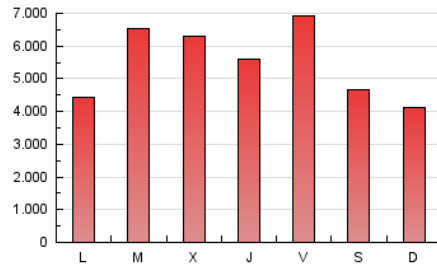

Páginas (x 100)