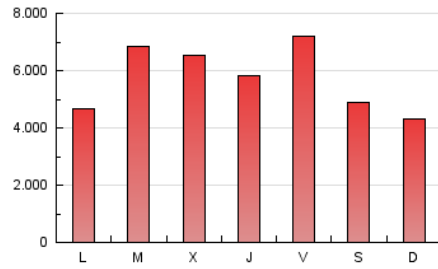

### 1. Cifras totales y promedios (Nacional e Internacional)

MES - AÑO	NAVEGADORES UNICOS	VISITAS	PAGINAS
Julio - 2020	5.068.680	11.416.889	18.072.455
<b>PROMEDIO DIARIO</b>	<b>312.656</b>	<b>368.287</b>	<b>582.982</b>
<b>PROMEDIO LUNES-VIERNES</b>	338.179	399.002	625.414
<b>PROMEDIO SABADO-DOMINGO</b>	239.279	279.980	460.993
<b>PAGINAS / VISITAS</b>	1,58		
<b>DURACION MEDIA VISITAS</b>	0:01:11		
<b>DURACION MEDIA PAGINAS</b>	0:02:02		

### 2. Secciones (Nacional e Internacional)

	PAGINAS	%
<b>HOME</b>	3.454.611	19.12 %
<b>RESTO</b>	14.617.844	80.88 %

### 3. Por día del mes (Nacional e Internacional)

Día	N. únicos	Visitas	Páginas	Día	N. únicos	Visitas	Páginas	Día	N. únicos	Visitas	Páginas
1	380.414	462.526	713.679	11	324.063	374.195	596.749	21	164.108	200.093	349.784
2	491.775	579.165	862.230	12	260.267	309.147	516.164	22	138.578	170.404	309.024
3	329.304	375.541	573.137	13	222.556	273.859	467.800	23	262.295	304.421	469.801
4	234.443	273.938	451.904	14	285.647	334.651	538.410	24	230.099	268.269	423.085
5	179.330	215.724	380.791	15	260.544	301.942	479.992	25	156.044	186.926	326.902
6	243.502	290.051	494.704	16	217.348	258.023	434.956	26	169.575	197.859	342.265
7	343.124	423.199	672.236	17	233.170	282.465	464.482	27	273.302	314.913	500.564
8	271.771	326.008	518.516	18	333.761	385.218	585.659	28	671.223	785.477	1.172.440
9	222.746	273.542	455.545	19	256.747	296.836	487.506	29	718.195	839.934	1.247.220
10	427.039	513.312	779.334	20	189.531	230.161	409.946	30	383.780	444.157	688.486
								31	818.067	924.933	1.359.144

4. Gráficas (Nacional e Internacional)

4.1 Por día de la semana (promedio)

N. únicos / Visitas (x 100)

Páginas (x 100)

4.2 Por franja horaria (promedio)

Visitas (x 1000)

Páginas (x 1000)

4.3 Por meses