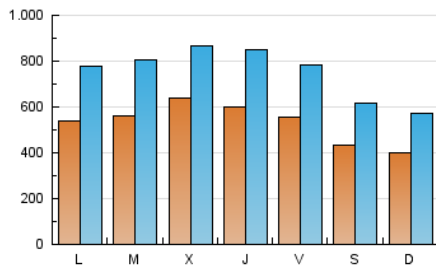

4. Gráficas (Nacional)

4.1 Por día de la semana (promedio)

N. únicos / Visitas (x 100)