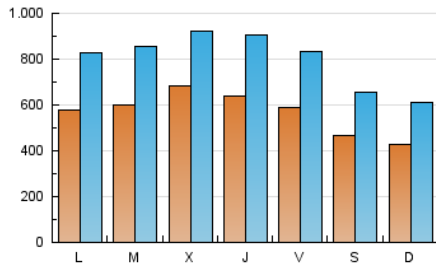

4. Gráficas (Nacional e Internacional)

4.1 Por día de la semana (promedio)

N. únicos / Visitas (x 100)