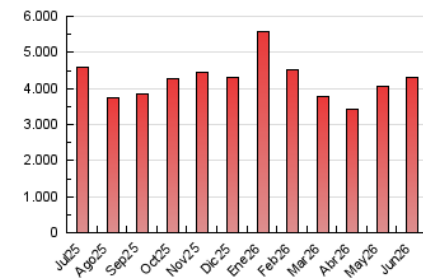

### 3. Por día del mes (Nacional e Internacional)

Día	N. únicos	Visitas	Páginas	Día	N. únicos	Visitas	Páginas	Día	N. únicos	Visitas	Páginas
<b>1</b>	48.752	73.010	130.048	<b>11</b>	60.559	84.282	160.372	<b>21</b>	43.260	61.865	104.504
<b>2</b>	56.197	80.053	147.634	<b>12</b>	58.943	82.086	153.646	<b>22</b>	52.275	76.232	142.191
<b>3</b>	51.371	72.198	134.561	<b>13</b>	44.003	63.349	113.922	<b>23</b>	58.881	86.838	158.527
<b>4</b>	55.044	80.449	148.963	<b>14</b>	44.278	62.858	107.967	<b>24</b>	70.873	93.502	172.222
<b>5</b>	52.867	74.804	136.676	<b>15</b>	53.759	80.152	149.390	<b>25</b>	64.544	92.637	170.423
<b>6</b>	38.326	55.871	98.081	<b>16</b>	60.056	87.369	163.695	<b>26</b>	59.399	86.269	155.493
<b>7</b>	35.196	51.259	87.810	<b>17</b>	92.067	120.194	188.627	<b>27</b>	49.670	69.244	120.844
<b>8</b>	58.219	85.840	148.719	<b>18</b>	76.396	104.131	166.202	<b>28</b>	49.402	68.277	109.401
<b>9</b>	58.620	83.459	159.967	<b>19</b>	64.558	89.411	158.483	<b>29</b>	75.272	100.006	169.201
<b>10</b>	58.470	84.002	151.795	<b>20</b>	53.852	74.321	132.849	<b>30</b>	65.896	90.605	162.916

##### 4.1 Por día de la semana (promedio)

N. únicos / Visitas (x 100)

Páginas (x 100)

##### 4.2 Por franja horaria (promedio)

Visitas\_ (x 1000)

Páginas (x 1000)

##### 4.3 Por meses

N. únicos / Visitas (x 1000)

Páginas (x 1000)