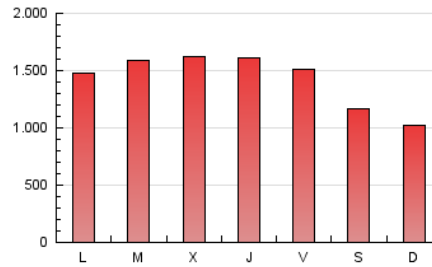

Páginas (x 100)