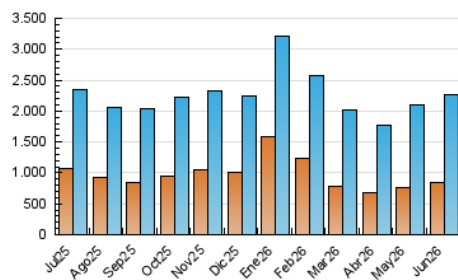

##### 4.1 Por día de la semana (promedio)

N. únicos / Visitas (x 100)

Páginas (x 100)

##### 4.2 Por franja horaria (promedio)

Visitas\_ (x 1000)

Páginas (x 1000)

##### 4.3 Por meses

N. únicos / Visitas (x 1000)

Páginas (x 1000)

## 5. Observaciones

Este Medio Electrónico de Comunicación ha sido medido por la herramienta Google Analytics de Google (GA4).