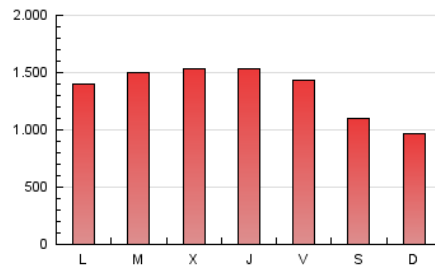

Páginas (x 100)