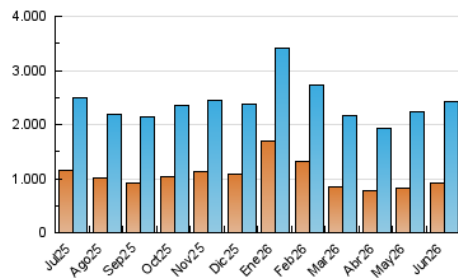

### 3. Por día del mes (Nacional e Internacional)

Día	N. únicos	Visitas	Páginas	Día	N. únicos	Visitas	Páginas	Día	N. únicos	Visitas	Páginas
<b>1</b>	48.752	73.010	130.048	<b>11</b>	60.559	84.282	160.372	<b>21</b>	43.260	61.865	104.504
<b>2</b>	56.197	80.053	147.634	<b>12</b>	58.943	82.086	153.646	<b>22</b>	52.275	76.232	142.191
<b>3</b>	51.371	72.198	134.561	<b>13</b>	44.003	63.349	113.922	<b>23</b>	58.881	86.838	158.527
<b>4</b>	55.044	80.449	148.963	<b>14</b>	44.278	62.858	107.967	<b>24</b>	70.873	93.502	172.222
<b>5</b>	52.867	74.804	136.676	<b>15</b>	53.759	80.152	149.390	<b>25</b>	64.544	92.637	170.423
<b>6</b>	38.326	55.871	98.081	<b>16</b>	60.056	87.369	163.695	<b>26</b>	59.399	86.269	155.493
<b>7</b>	35.196	51.259	87.810	<b>17</b>	92.067	120.194	188.627	<b>27</b>	49.670	69.244	120.844
<b>8</b>	58.219	85.840	148.719	<b>18</b>	76.396	104.131	166.202	<b>28</b>	49.402	68.277	109.401
<b>9</b>	58.620	83.459	159.967	<b>19</b>	64.558	89.411	158.483	<b>29</b>	75.272	100.006	169.201
<b>10</b>	58.470	84.002	151.795	<b>20</b>	53.852	74.321	132.849	<b>30</b>	65.896	90.605	162.916

##### 4.1 Por día de la semana (promedio)

N. únicos / Visitas (x 100)

Páginas (x 100)

##### 4.2 Por franja horaria (promedio)

Visitas\_ (x 1000)

Páginas (x 1000)

##### 4.3 Por meses

N. únicos / Visitas (x 1000)

Páginas (x 1000)