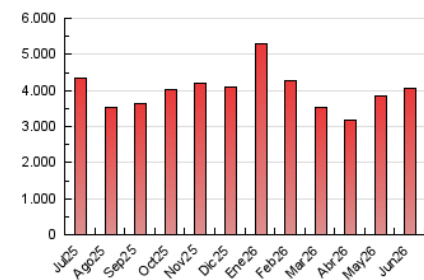

##### 4.1 Por día de la semana (promedio)

N. únicos / Visitas (x 100)

Páginas (x 100)

##### 4.2 Por franja horaria (promedio)

Visitas\_ (x 1000)

Páginas (x 1000)

##### 4.3 Por meses

N. únicos / Visitas (x 1000)

Páginas (x 1000)