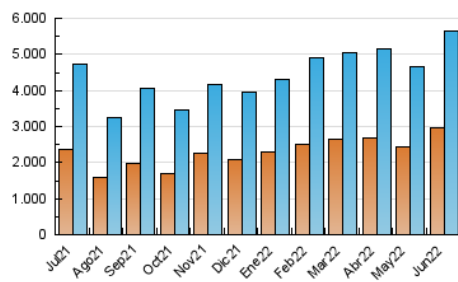

4.3 Por meses

N. únicos / Visitas (x 1000)