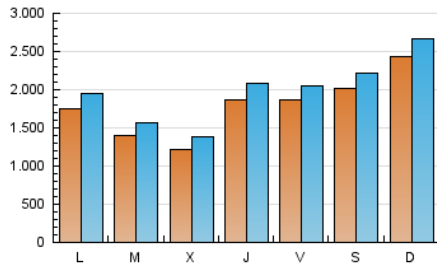

1. Cifras totales y promedios (Nacional e Internacional)

MES - AÑO	NAVEGADORES UNICOS	VISITAS	PAGINAS
Junio - 2022	3.168.932	5.913.958	8.867.036
PROMEDIO DIARIO	177.247	197.132	295.568
PROMEDIO LUNES-VIERNES	160.832	180.065	276.124
PROMEDIO SABADO-DOMINGO	222.389	244.067	349.038
PAGINAS / VISITAS	1,50		
DURACION MEDIA VISITAS	0:00:58		
DURACION MEDIA PAGINAS	0:01:56		

2. Secciones (Nacional e Internacional)

	PAGINAS	%
HOME	1.943.798	21.92 %
RESTO	6.923.238	78.08 %

3. Por día del mes (Nacional e Internacional)

Día	N. únicos	Visitas	Páginas	Día	N. únicos	Visitas	Páginas	Día	N. únicos	Visitas	Páginas
1	140.171	157.057	240.816	11	168.751	188.824	281.801	21	153.132	169.791	270.823
2	223.484	241.360	354.887	12	297.138	324.259	438.976	22	133.144	151.152	246.900
3	233.389	254.277	358.639	13	255.742	288.589	398.903	23	129.262	147.880	240.073
4	174.234	190.308	272.132	14	179.203	199.217	290.850	24	122.799	137.788	227.268
5	111.519	124.817	193.293	15	83.375	97.246	177.951	25	344.734	372.388	508.758
6	107.556	122.029	201.011	16	224.941	243.365	349.184	26	426.322	458.460	629.724
7	142.734	162.694	253.050	17	212.270	229.235	329.899	27	216.664	233.327	354.384
8	159.640	180.656	272.456	18	119.409	134.729	217.737	28	82.169	97.204	171.660
9	261.652	300.701	431.603	19	137.003	158.752	249.885	29	90.591	104.959	177.591
10	176.267	199.571	300.487	20	119.807	137.103	244.459	30	90.312	106.220	181.836

4. Gráficas (Nacional e Internacional)

4.1 Por día de la semana (promedio)

N. únicos / Visitas (x 100)

Páginas (x 100)

4.2 Por franja horaria (promedio)

Visitas_ (x 1000)

Páginas (x 1000)

4.3 Por meses