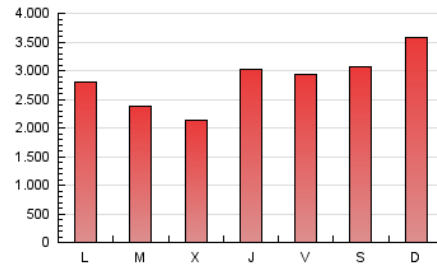

1. Cifras totales y promedios (Nacional)

MES - AÑO	NAVEGADORES UNICOS	VISITAS	PAGINAS
Junio - 2022	2.970.146	5.655.617	8.477.760
PROMEDIO DIARIO	169.519	188.521	282.592
PROMEDIO LUNES-VIERNES	154.033	172.475	264.535
PROMEDIO SABADO-DOMINGO	212.105	232.646	332.250
PAGINAS / VISITAS	1,50		
DURACION MEDIA VISITAS	0:00:58		
DURACION MEDIA PAGINAS	0:01:56		

2. Secciones (Nacional)

	PAGINAS	%
HOME	1.884.047	22.22 %
RESTO	6.593.713	77.78 %

3. Por día del mes (Nacional)

Día	N. únicos	Visitas	Páginas	Día	N. únicos	Visitas	Páginas	Día	N. únicos	Visitas	Páginas
1	135.865	151.672	232.503	11	162.828	182.220	271.386	21	146.103	162.618	259.750
2	217.693	234.506	344.192	12	288.198	315.187	425.595	22	126.706	143.566	235.634
3	226.492	246.063	346.822	13	248.781	280.769	387.346	23	123.233	141.333	230.026
4	168.544	184.116	262.865	14	174.001	193.404	281.523	24	116.105	130.680	216.063
5	106.798	119.359	185.150	15	78.928	92.269	169.431	25	329.987	357.637	487.242
6	102.191	116.244	192.233	16	220.155	237.729	340.208	26	394.909	421.364	576.763
7	137.887	156.767	243.559	17	206.661	223.597	321.076	27	187.089	202.350	309.696
8	154.170	174.236	262.544	18	114.772	129.425	209.525	28	76.903	91.028	162.249
9	255.337	293.130	420.105	19	130.800	151.862	239.471	29	85.384	99.433	168.694
10	170.572	193.113	290.531	20	113.645	129.970	233.473	30	84.830	99.970	172.105

4. Gráficas (Nacional)

4.1 Por día de la semana (promedio)

N. únicos / Visitas (x 100)

Páginas (x 100)

4.2 Por franja horaria (promedio)

Visitas_ (x 1000)

Páginas (x 1000)

4.3 Por meses