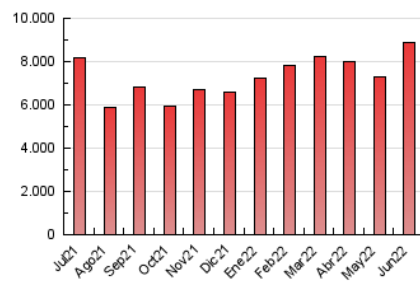

Páginas (x 1000)