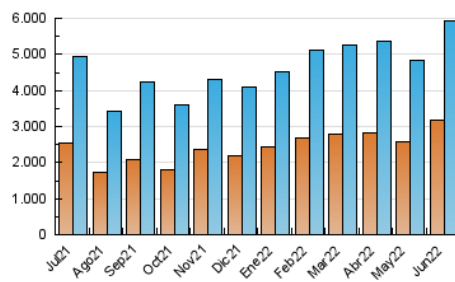

4.3 Por meses

N. únicos / Visitas (x 1000)