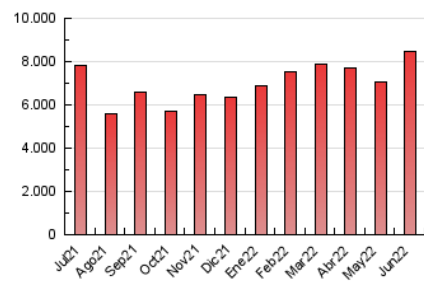

Páginas (x 1000)