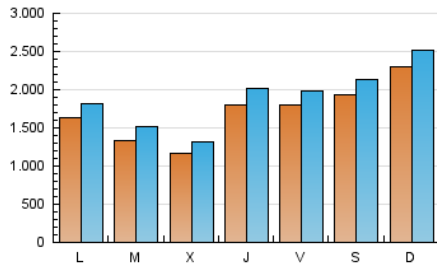

1. Cifras totales y promedios (Nacional)

MES - AÑO	NAVEGADORES UNICOS	VISITAS	PAGINAS
Junio - 2022	2.970.146	5.655.617	8.477.760
PROMEDIO DIARIO	169.519	188.521	282.592
PROMEDIO LUNES-VIERNES	154.033	172.475	264.535
PROMEDIO SABADO-DOMINGO	212.105	232.646	332.250
PAGINAS / VISITAS	1,50		
DURACION MEDIA VISITAS	0:00:58		
DURACION MEDIA PAGINAS	0:01:56		

2. Secciones (Nacional)

	PAGINAS	%
HOME	1.884.047	22.22 %
RESTO	6.593.713	77.78 %

3. Por día del mes (Nacional)

Día	N. únicos	Visitas	Páginas	Día	N. únicos	Visitas	Páginas	Día	N. únicos	Visitas	Páginas
1	135.865	151.672	232.503	11	162.828	182.220	271.386	21	146.103	162.618	259.750
2	217.693	234.506	344.192	12	288.198	315.187	425.595	22	126.706	143.566	235.634
3	226.492	246.063	346.822	13	248.781	280.769	387.346	23	123.233	141.333	230.026
4	168.544	184.116	262.865	14	174.001	193.404	281.523	24	116.105	130.680	216.063
5	106.798	119.359	185.150	15	78.928	92.269	169.431	25	329.987	357.637	487.242
6	102.191	116.244	192.233	16	220.155	237.729	340.208	26	394.909	421.364	576.763
7	137.887	156.767	243.559	17	206.661	223.597	321.076	27	187.089	202.350	309.696
8	154.170	174.236	262.544	18	114.772	129.425	209.525	28	76.903	91.028	162.249
9	255.337	293.130	420.105	19	130.800	151.862	239.471	29	85.384	99.433	168.694
10	170.572	193.113	290.531	20	113.645	129.970	233.473	30	84.830	99.970	172.105

4. Gráficas (Nacional)

4.1 Por día de la semana (promedio)

N. únicos / Visitas (x 100)

Páginas (x 100)

4.2 Por franja horaria (promedio)

Visitas_ (x 1000)

Páginas (x 1000)

4.3 Por meses