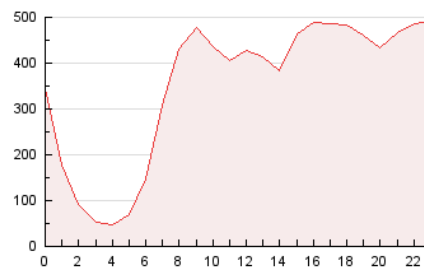

2. Secciones (Nacional)

	PAGINAS	%
HOME	1.884.047	22.22 %
RESTO	6.593.713	77.78 %

3. Por día del mes (Nacional)

Día	N. únicos	Visitas	Páginas	Día	N. únicos	Visitas	Páginas	Día	N. únicos	Visitas	Páginas
1	135.865	151.672	232.503	11	162.828	182.220	271.386	21	146.103	162.618	259.750
2	217.693	234.506	344.192	12	288.198	315.187	425.595	22	126.706	143.566	235.634
3	226.492	246.063	346.822	13	248.781	280.769	387.346	23	123.233	141.333	230.026
4	168.544	184.116	262.865	14	174.001	193.404	281.523	24	116.105	130.680	216.063
5	106.798	119.359	185.150	15	78.928	92.269	169.431	25	329.987	357.637	487.242
6	102.191	116.244	192.233	16	220.155	237.729	340.208	26	394.909	421.364	576.763
7	137.887	156.767	243.559	17	206.661	223.597	321.076	27	187.089	202.350	309.696
8	154.170	174.236	262.544	18	114.772	129.425	209.525	28	76.903	91.028	162.249
9	255.337	293.130	420.105	19	130.800	151.862	239.471	29	85.384	99.433	168.694
10	170.572	193.113	290.531	20	113.645	129.970	233.473	30	84.830	99.970	172.105

4. Gráficas (Nacional)

4.1 Por día de la semana (promedio)

N. únicos / Visitas (x 100)

Páginas (x 100)

4.2 Por franja horaria (promedio)

Visitas_ (x 1000)

Páginas (x 1000)

4.3 Por meses