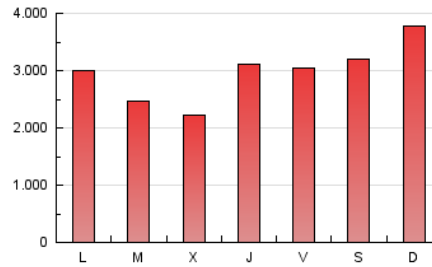

1. Cifras totales y promedios (Nacional e Internacional)

MES - AÑO	NAVEGADORES UNICOS	VISITAS	PAGINAS
Junio - 2022	3.168.932	5.913.958	8.867.036
PROMEDIO DIARIO	177.247	197.132	295.568
PROMEDIO LUNES-VIERNES	160.832	180.065	276.124
PROMEDIO SABADO-DOMINGO	222.389	244.067	349.038
PAGINAS / VISITAS	1,50		
DURACION MEDIA VISITAS	0:00:58		
DURACION MEDIA PAGINAS	0:01:56		

2. Secciones (Nacional e Internacional)

	PAGINAS	%
HOME	1.943.798	21.92 %
RESTO	6.923.238	78.08 %

3. Por día del mes (Nacional e Internacional)

Día	N. únicos	Visitas	Páginas	Día	N. únicos	Visitas	Páginas	Día	N. únicos	Visitas	Páginas
1	140.171	157.057	240.816	11	168.751	188.824	281.801	21	153.132	169.791	270.823
2	223.484	241.360	354.887	12	297.138	324.259	438.976	22	133.144	151.152	246.900
3	233.389	254.277	358.639	13	255.742	288.589	398.903	23	129.262	147.880	240.073
4	174.234	190.308	272.132	14	179.203	199.217	290.850	24	122.799	137.788	227.268
5	111.519	124.817	193.293	15	83.375	97.246	177.951	25	344.734	372.388	508.758
6	107.556	122.029	201.011	16	224.941	243.365	349.184	26	426.322	458.460	629.724
7	142.734	162.694	253.050	17	212.270	229.235	329.899	27	216.664	233.327	354.384
8	159.640	180.656	272.456	18	119.409	134.729	217.737	28	82.169	97.204	171.660
9	261.652	300.701	431.603	19	137.003	158.752	249.885	29	90.591	104.959	177.591
10	176.267	199.571	300.487	20	119.807	137.103	244.459	30	90.312	106.220	181.836

4. Gráficas (Nacional e Internacional)

4.1 Por día de la semana (promedio)

N. únicos / Visitas (x 100)

Páginas (x 100)

4.2 Por franja horaria (promedio)

Visitas_ (x 1000)

Páginas (x 1000)

4.3 Por meses