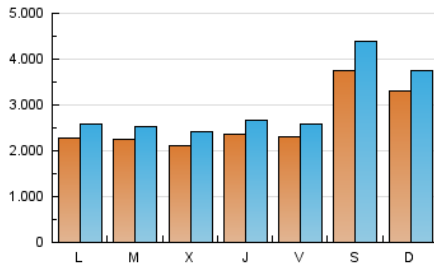

1. Cifras totales y promedios (Nacional e Internacional)

MES - AÑO	NAVEGADORES UNICOS	VISITAS	PAGINAS
Junio - 2021	4.410.660	8.859.862	13.089.633
PROMEDIO DIARIO	259.298	295.329	436.321
PROMEDIO LUNES-VIERNES	225.515	254.879	381.645
PROMEDIO SABADO-DOMINGO	352.203	406.565	586.680
PAGINAS / VISITAS	1,48		
DURACION MEDIA VISITAS	0:01:02		
DURACION MEDIA PAGINAS	0:02:08		

2. Secciones (Nacional e Internacional)

	PAGINAS	%
HOME	2.331.116	17.81 %
RESTO	10.758.517	82.19 %

3. Por día del mes (Nacional e Internacional)

Día	N. únicos	Visitas	Páginas	Día	N. únicos	Visitas	Páginas	Día	N. únicos	Visitas	Páginas
1	485.046	540.071	745.797	11	347.413	395.063	566.465	21	106.060	127.365	219.232
2	244.712	277.895	414.085	12	754.245	903.346	1.236.728	22	165.281	191.091	296.641
3	352.768	389.351	543.485	13	555.419	636.881	883.095	23	227.775	263.811	396.820
4	274.359	302.623	439.334	14	359.434	398.399	558.451	24	227.075	253.294	375.922
5	277.828	314.246	459.710	15	130.376	151.537	245.953	25	151.410	171.691	271.765
6	278.301	314.502	466.556	16	99.688	118.717	203.197	26	180.424	208.556	329.091
7	315.018	352.860	506.633	17	147.926	166.772	263.511	27	157.340	181.364	292.527
8	202.757	227.285	346.953	18	147.889	166.455	259.244	28	131.329	150.757	248.334
9	184.809	210.128	337.263	19	287.637	326.198	475.271	29	136.118	158.399	252.033
10	221.142	253.390	376.547	20	326.433	367.430	550.463	30	302.937	340.385	528.527

4. Gráficas (Nacional e Internacional)

4.1 Por día de la semana (promedio)

N. únicos / Visitas (x 100)

Páginas (x 100)

4.2 Por franja horaria (promedio)

Visitas (x 1000)

Páginas (x 1000)

4.3 Por meses