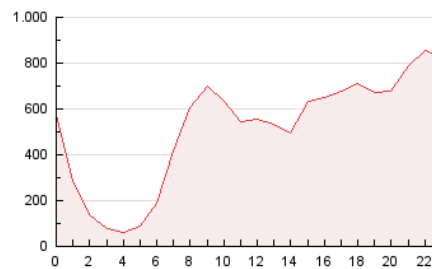

1. Cifras totales y promedios (Nacional)

MES - AÑO	NAVEGADORES UNICOS	VISITAS	PAGINAS
Junio - 2021	3.986.808	8.344.508	12.381.254
PROMEDIO DIARIO	243.009	278.150	412.708
PROMEDIO LUNES-VIERNES	209.525	238.056	358.629
PROMEDIO SABADO-DOMINGO	335.089	388.410	561.427
PAGINAS / VISITAS	1,48		
DURACION MEDIA VISITAS	0:01:02		
DURACION MEDIA PAGINAS	0:02:08		

2. Secciones (Nacional)

	PAGINAS	%
HOME	2.259.825	18.25 %
RESTO	10.121.429	81.75 %

3. Por día del mes (Nacional)

Día	N. únicos	Visitas	Páginas	Día	N. únicos	Visitas	Páginas	Día	N. únicos	Visitas	Páginas
1	449.601	500.958	694.020	11	333.040	380.483	546.542	21	93.698	114.082	200.819
2	228.233	260.552	390.623	12	732.931	882.223	1.207.208	22	155.828	180.901	282.238
3	324.937	359.751	503.528	13	530.730	609.579	844.626	23	218.412	253.344	381.853
4	249.308	277.705	405.448	14	339.662	378.472	530.629	24	216.549	242.527	360.318
5	257.503	293.446	431.507	15	120.148	140.378	230.575	25	142.596	162.391	258.629
6	251.482	285.580	427.597	16	89.981	108.743	189.446	26	171.687	199.096	315.560
7	288.279	321.593	464.408	17	136.933	156.128	248.827	27	146.330	170.664	277.441
8	175.080	200.367	310.481	18	136.855	154.803	243.558	28	119.901	138.697	231.325
9	164.346	189.081	308.477	19	276.381	313.884	457.952	29	125.141	146.558	236.151
10	208.302	240.537	359.252	20	313.665	352.810	529.526	30	292.722	329.175	512.690

4. Gráficas (Nacional)

4.1 Por día de la semana (promedio)

N. únicos / Visitas (x 100)

Páginas (x 100)

4.2 Por franja horaria (promedio)

Visitas (x 1000)

Páginas (x 1000)

4.3 Por meses