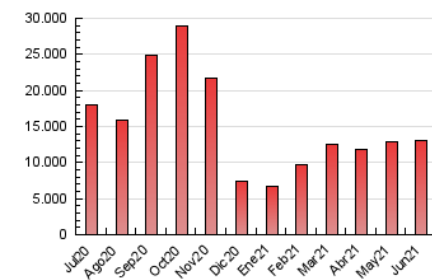

Páginas (x 1000)