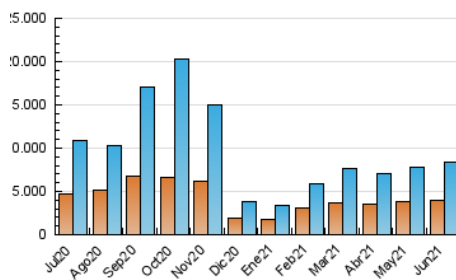

4.3 Por meses

N. únicos / Visitas (x 1000)