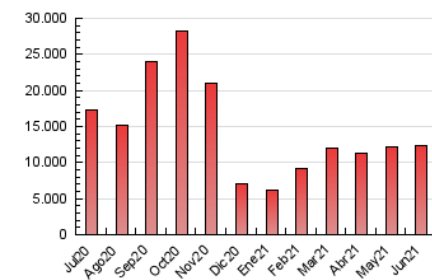

Páginas (x 1000)