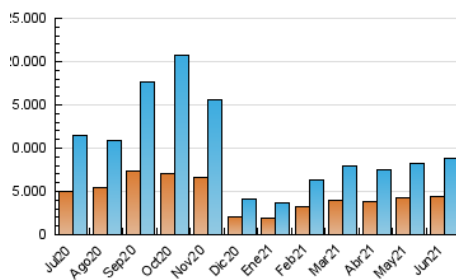

4.3 Por meses

N. únicos / Visitas (x 1000)