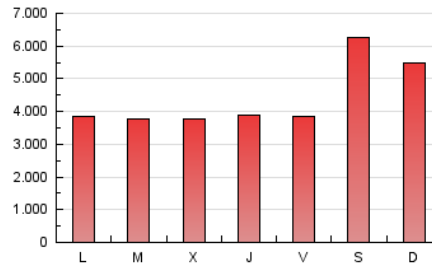

1. Cifras totales y promedios (Nacional e Internacional)

MES - AÑO	NAVEGADORES UNICOS	VISITAS	PAGINAS
Junio - 2021	4.410.660	8.859.862	13.089.633
PROMEDIO DIARIO	259.298	295.329	436.321
PROMEDIO LUNES-VIERNES	225.515	254.879	381.645
PROMEDIO SABADO-DOMINGO	352.203	406.565	586.680
PAGINAS / VISITAS	1,48		
DURACION MEDIA VISITAS	0:01:02		
DURACION MEDIA PAGINAS	0:02:08		

2. Secciones (Nacional e Internacional)

	PAGINAS	%
HOME	2.331.116	17.81 %
RESTO	10.758.517	82.19 %

3. Por día del mes (Nacional e Internacional)

Día	N. únicos	Visitas	Páginas	Día	N. únicos	Visitas	Páginas	Día	N. únicos	Visitas	Páginas
1	485.046	540.071	745.797	11	347.413	395.063	566.465	21	106.060	127.365	219.232
2	244.712	277.895	414.085	12	754.245	903.346	1.236.728	22	165.281	191.091	296.641
3	352.768	389.351	543.485	13	555.419	636.881	883.095	23	227.775	263.811	396.820
4	274.359	302.623	439.334	14	359.434	398.399	558.451	24	227.075	253.294	375.922
5	277.828	314.246	459.710	15	130.376	151.537	245.953	25	151.410	171.691	271.765
6	278.301	314.502	466.556	16	99.688	118.717	203.197	26	180.424	208.556	329.091
7	315.018	352.860	506.633	17	147.926	166.772	263.511	27	157.340	181.364	292.527
8	202.757	227.285	346.953	18	147.889	166.455	259.244	28	131.329	150.757	248.334
9	184.809	210.128	337.263	19	287.637	326.198	475.271	29	136.118	158.399	252.033
10	221.142	253.390	376.547	20	326.433	367.430	550.463	30	302.937	340.385	528.527

4. Gráficas (Nacional e Internacional)

4.1 Por día de la semana (promedio)

N. únicos / Visitas (x 100)

Páginas (x 100)

4.2 Por franja horaria (promedio)

Visitas (x 1000)

Páginas (x 1000)

4.3 Por meses