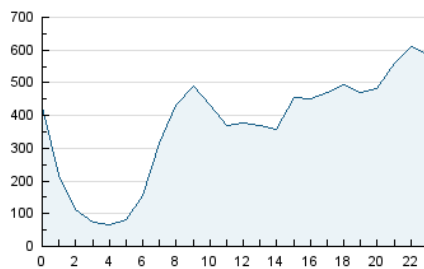

1. Cifras totales y promedios (Nacional e Internacional)

MES - AÑO	NAVEGADORES UNICOS	VISITAS	PAGINAS
Junio - 2021	4.410.660	8.859.862	13.089.633
PROMEDIO DIARIO	259.298	295.329	436.321
PROMEDIO LUNES-VIERNES	225.515	254.879	381.645
PROMEDIO SABADO-DOMINGO	352.203	406.565	586.680
PAGINAS / VISITAS	1,48		
DURACION MEDIA VISITAS	0:01:02		
DURACION MEDIA PAGINAS	0:02:08		

2. Secciones (Nacional e Internacional)

	PAGINAS	%
HOME	2.331.116	17.81 %
RESTO	10.758.517	82.19 %

3. Por día del mes (Nacional e Internacional)

Día	N. únicos	Visitas	Páginas	Día	N. únicos	Visitas	Páginas	Día	N. únicos	Visitas	Páginas
1	485.046	540.071	745.797	11	347.413	395.063	566.465	21	106.060	127.365	219.232
2	244.712	277.895	414.085	12	754.245	903.346	1.236.728	22	165.281	191.091	296.641
3	352.768	389.351	543.485	13	555.419	636.881	883.095	23	227.775	263.811	396.820
4	274.359	302.623	439.334	14	359.434	398.399	558.451	24	227.075	253.294	375.922
5	277.828	314.246	459.710	15	130.376	151.537	245.953	25	151.410	171.691	271.765
6	278.301	314.502	466.556	16	99.688	118.717	203.197	26	180.424	208.556	329.091
7	315.018	352.860	506.633	17	147.926	166.772	263.511	27	157.340	181.364	292.527
8	202.757	227.285	346.953	18	147.889	166.455	259.244	28	131.329	150.757	248.334
9	184.809	210.128	337.263	19	287.637	326.198	475.271	29	136.118	158.399	252.033
10	221.142	253.390	376.547	20	326.433	367.430	550.463	30	302.937	340.385	528.527

4. Gráficas (Nacional e Internacional)

4.1 Por día de la semana (promedio)

N. únicos / Visitas (x 100)

Páginas (x 100)

4.2 Por franja horaria (promedio)

Visitas (x 1000)

Páginas (x 1000)

4.3 Por meses