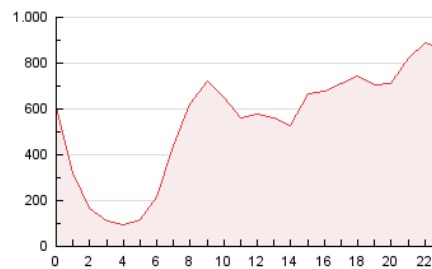

1. Cifras totales y promedios (Nacional e Internacional)

MES - AÑO	NAVEGADORES UNICOS	VISITAS	PAGINAS
Junio - 2021	4.410.660	8.859.862	13.089.633
PROMEDIO DIARIO	259.298	295.329	436.321
PROMEDIO LUNES-VIERNES	225.515	254.879	381.645
PROMEDIO SABADO-DOMINGO	352.203	406.565	586.680
PAGINAS / VISITAS	1,48		
DURACION MEDIA VISITAS	0:01:02		
DURACION MEDIA PAGINAS	0:02:08		

2. Secciones (Nacional e Internacional)

	PAGINAS	%
HOME	2.331.116	17.81 %
RESTO	10.758.517	82.19 %

3. Por día del mes (Nacional e Internacional)

Día	N. únicos	Visitas	Páginas	Día	N. únicos	Visitas	Páginas	Día	N. únicos	Visitas	Páginas
1	485.046	540.071	745.797	11	347.413	395.063	566.465	21	106.060	127.365	219.232
2	244.712	277.895	414.085	12	754.245	903.346	1.236.728	22	165.281	191.091	296.641
3	352.768	389.351	543.485	13	555.419	636.881	883.095	23	227.775	263.811	396.820
4	274.359	302.623	439.334	14	359.434	398.399	558.451	24	227.075	253.294	375.922
5	277.828	314.246	459.710	15	130.376	151.537	245.953	25	151.410	171.691	271.765
6	278.301	314.502	466.556	16	99.688	118.717	203.197	26	180.424	208.556	329.091
7	315.018	352.860	506.633	17	147.926	166.772	263.511	27	157.340	181.364	292.527
8	202.757	227.285	346.953	18	147.889	166.455	259.244	28	131.329	150.757	248.334
9	184.809	210.128	337.263	19	287.637	326.198	475.271	29	136.118	158.399	252.033
10	221.142	253.390	376.547	20	326.433	367.430	550.463	30	302.937	340.385	528.527

4. Gráficas (Nacional e Internacional)

4.1 Por día de la semana (promedio)

N. únicos / Visitas (x 100)

Páginas (x 100)

4.2 Por franja horaria (promedio)

Visitas (x 1000)

Páginas (x 1000)

4.3 Por meses