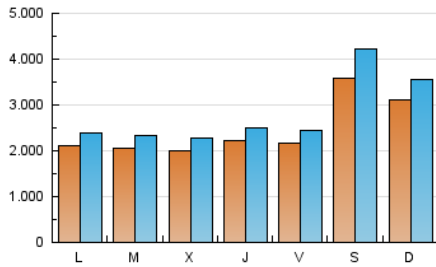

1. Cifras totales y promedios (Nacional)

MES - AÑO	NAVEGADORES UNICOS	VISITAS	PAGINAS
Junio - 2021	3.986.808	8.344.508	12.381.254
PROMEDIO DIARIO	243.009	278.150	412.708
PROMEDIO LUNES-VIERNES	209.525	238.056	358.629
PROMEDIO SABADO-DOMINGO	335.089	388.410	561.427
PAGINAS / VISITAS	1,48		
DURACION MEDIA VISITAS	0:01:02		
DURACION MEDIA PAGINAS	0:02:08		

2. Secciones (Nacional)

	PAGINAS	%
HOME	2.259.825	18.25 %
RESTO	10.121.429	81.75 %

3. Por día del mes (Nacional)

Día	N. únicos	Visitas	Páginas	Día	N. únicos	Visitas	Páginas	Día	N. únicos	Visitas	Páginas
1	449.601	500.958	694.020	11	333.040	380.483	546.542	21	93.698	114.082	200.819
2	228.233	260.552	390.623	12	732.931	882.223	1.207.208	22	155.828	180.901	282.238
3	324.937	359.751	503.528	13	530.730	609.579	844.626	23	218.412	253.344	381.853
4	249.308	277.705	405.448	14	339.662	378.472	530.629	24	216.549	242.527	360.318
5	257.503	293.446	431.507	15	120.148	140.378	230.575	25	142.596	162.391	258.629
6	251.482	285.580	427.597	16	89.981	108.743	189.446	26	171.687	199.096	315.560
7	288.279	321.593	464.408	17	136.933	156.128	248.827	27	146.330	170.664	277.441
8	175.080	200.367	310.481	18	136.855	154.803	243.558	28	119.901	138.697	231.325
9	164.346	189.081	308.477	19	276.381	313.884	457.952	29	125.141	146.558	236.151
10	208.302	240.537	359.252	20	313.665	352.810	529.526	30	292.722	329.175	512.690

4. Gráficas (Nacional)

4.1 Por día de la semana (promedio)

N. únicos / Visitas (x 100)

Páginas (x 100)

4.2 Por franja horaria (promedio)

Visitas (x 1000)

Páginas (x 1000)

4.3 Por meses