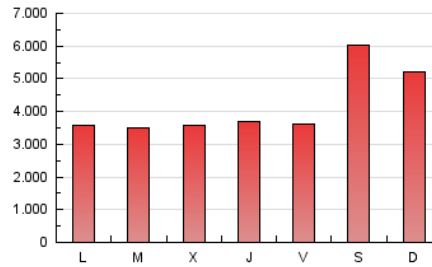

1. Cifras totales y promedios (Nacional)

MES - AÑO	NAVEGADORES UNICOS	VISITAS	PAGINAS
Junio - 2021	3.986.808	8.344.508	12.381.254
PROMEDIO DIARIO	243.009	278.150	412.708
PROMEDIO LUNES-VIERNES	209.525	238.056	358.629
PROMEDIO SABADO-DOMINGO	335.089	388.410	561.427
PAGINAS / VISITAS	1,48		
DURACION MEDIA VISITAS	0:01:02		
DURACION MEDIA PAGINAS	0:02:08		

2. Secciones (Nacional)

	PAGINAS	%
HOME	2.259.825	18.25 %
RESTO	10.121.429	81.75 %

3. Por día del mes (Nacional)

Día	N. únicos	Visitas	Páginas	Día	N. únicos	Visitas	Páginas	Día	N. únicos	Visitas	Páginas
1	449.601	500.958	694.020	11	333.040	380.483	546.542	21	93.698	114.082	200.819
2	228.233	260.552	390.623	12	732.931	882.223	1.207.208	22	155.828	180.901	282.238
3	324.937	359.751	503.528	13	530.730	609.579	844.626	23	218.412	253.344	381.853
4	249.308	277.705	405.448	14	339.662	378.472	530.629	24	216.549	242.527	360.318
5	257.503	293.446	431.507	15	120.148	140.378	230.575	25	142.596	162.391	258.629
6	251.482	285.580	427.597	16	89.981	108.743	189.446	26	171.687	199.096	315.560
7	288.279	321.593	464.408	17	136.933	156.128	248.827	27	146.330	170.664	277.441
8	175.080	200.367	310.481	18	136.855	154.803	243.558	28	119.901	138.697	231.325
9	164.346	189.081	308.477	19	276.381	313.884	457.952	29	125.141	146.558	236.151
10	208.302	240.537	359.252	20	313.665	352.810	529.526	30	292.722	329.175	512.690

4. Gráficas (Nacional)

4.1 Por día de la semana (promedio)

N. únicos / Visitas (x 100)

Páginas (x 100)

4.2 Por franja horaria (promedio)

Visitas (x 1000)

Páginas (x 1000)

4.3 Por meses