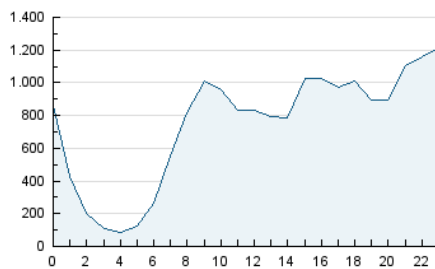

1. Cifras totales y promedios (Nacional)

MES - AÑO	NAVEGADORES UNICOS	VISITAS	PAGINAS
Junio - 2020	6.746.371	17.972.998	27.105.814
PROMEDIO DIARIO	507.645	599.100	903.527
PROMEDIO LUNES-VIERNES	471.129	560.381	852.965
PROMEDIO SABADO-DOMINGO	608.065	705.578	1.042.572
PAGINAS / VISITAS	1,51		
DURACION MEDIA VISITAS	0:01:08		
DURACION MEDIA PAGINAS	0:02:14		

2. Secciones (Nacional)

	PAGINAS	%
HOME	4.372.503	16.13 %
RESTO	22.733.311	83.87 %

3. Por día del mes (Nacional)

Día	N. únicos	Visitas	Páginas	Día	N. únicos	Visitas	Páginas	Día	N. únicos	Visitas	Páginas
1	474.184	563.805	888.769	11	441.323	545.999	863.757	21	354.895	423.446	678.309
2	985.513	1.137.612	1.616.343	12	591.123	737.642	1.137.396	22	298.827	359.820	587.393
3	427.226	518.074	803.250	13	810.377	948.903	1.373.925	23	527.805	609.010	894.421
4	402.542	505.607	805.773	14	816.298	918.858	1.304.488	24	291.314	355.015	572.864
5	299.896	367.097	607.988	15	493.965	581.800	864.101	25	299.425	362.775	588.460
6	477.041	569.589	850.015	16	460.409	543.360	824.969	26	505.193	587.259	878.419
7	671.074	772.160	1.147.269	17	587.261	659.040	940.554	27	475.191	545.559	808.311
8	391.131	470.179	744.751	18	445.578	509.752	762.452	28	790.761	923.076	1.367.042
9	423.153	509.600	784.081	19	550.653	628.024	933.042	29	455.305	532.147	811.634
10	525.841	640.359	951.882	20	468.883	543.033	811.219	30	487.160	604.398	902.937

4. Gráficas (Nacional)

4.1 Por día de la semana (promedio)

N. únicos / Visitas (x 100)

Páginas (x 100)

4.2 Por franja horaria (promedio)

Visitas (x 1000)

Páginas (x 1000)

4.3 Por meses