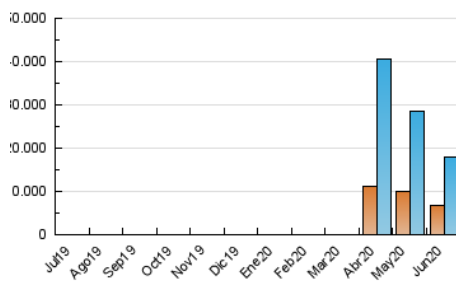

4.3 Por meses

N. únicos / Visitas (x 1000)