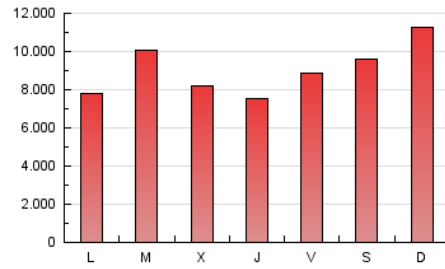

1. Cifras totales y promedios (Nacional)

MES - AÑO	NAVEGADORES UNICOS	VISITAS	PAGINAS
Junio - 2020	6.746.371	17.972.998	27.105.814
PROMEDIO DIARIO	507.645	599.100	903.527
PROMEDIO LUNES-VIERNES	471.129	560.381	852.965
PROMEDIO SABADO-DOMINGO	608.065	705.578	1.042.572
PAGINAS / VISITAS	1,51		
DURACION MEDIA VISITAS	0:01:08		
DURACION MEDIA PAGINAS	0:02:14		

2. Secciones (Nacional)

	PAGINAS	%
HOME	4.372.503	16.13 %
RESTO	22.733.311	83.87 %

3. Por día del mes (Nacional)

Día	N. únicos	Visitas	Páginas	Día	N. únicos	Visitas	Páginas	Día	N. únicos	Visitas	Páginas
1	474.184	563.805	888.769	11	441.323	545.999	863.757	21	354.895	423.446	678.309
2	985.513	1.137.612	1.616.343	12	591.123	737.642	1.137.396	22	298.827	359.820	587.393
3	427.226	518.074	803.250	13	810.377	948.903	1.373.925	23	527.805	609.010	894.421
4	402.542	505.607	805.773	14	816.298	918.858	1.304.488	24	291.314	355.015	572.864
5	299.896	367.097	607.988	15	493.965	581.800	864.101	25	299.425	362.775	588.460
6	477.041	569.589	850.015	16	460.409	543.360	824.969	26	505.193	587.259	878.419
7	671.074	772.160	1.147.269	17	587.261	659.040	940.554	27	475.191	545.559	808.311
8	391.131	470.179	744.751	18	445.578	509.752	762.452	28	790.761	923.076	1.367.042
9	423.153	509.600	784.081	19	550.653	628.024	933.042	29	455.305	532.147	811.634
10	525.841	640.359	951.882	20	468.883	543.033	811.219	30	487.160	604.398	902.937

4. Gráficas (Nacional)

4.1 Por día de la semana (promedio)

N. únicos / Visitas (x 100)

Páginas (x 100)

4.2 Por franja horaria (promedio)

Visitas (x 1000)

Páginas (x 1000)

4.3 Por meses