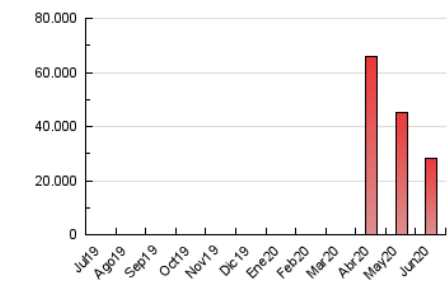

Páginas (x 1000)