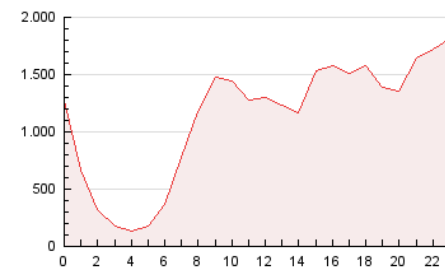

1. Cifras totales y promedios (Nacional)

MES - AÑO	NAVEGADORES UNICOS	VISITAS	PAGINAS
Junio - 2020	6.746.371	17.972.998	27.105.814
PROMEDIO DIARIO	507.645	599.100	903.527
PROMEDIO LUNES-VIERNES	471.129	560.381	852.965
PROMEDIO SABADO-DOMINGO	608.065	705.578	1.042.572
PAGINAS / VISITAS	1,51		
DURACION MEDIA VISITAS	0:01:08		
DURACION MEDIA PAGINAS	0:02:14		

2. Secciones (Nacional)

	PAGINAS	%
HOME	4.372.503	16.13 %
RESTO	22.733.311	83.87 %

3. Por día del mes (Nacional)

Día	N. únicos	Visitas	Páginas	Día	N. únicos	Visitas	Páginas	Día	N. únicos	Visitas	Páginas
1	474.184	563.805	888.769	11	441.323	545.999	863.757	21	354.895	423.446	678.309
2	985.513	1.137.612	1.616.343	12	591.123	737.642	1.137.396	22	298.827	359.820	587.393
3	427.226	518.074	803.250	13	810.377	948.903	1.373.925	23	527.805	609.010	894.421
4	402.542	505.607	805.773	14	816.298	918.858	1.304.488	24	291.314	355.015	572.864
5	299.896	367.097	607.988	15	493.965	581.800	864.101	25	299.425	362.775	588.460
6	477.041	569.589	850.015	16	460.409	543.360	824.969	26	505.193	587.259	878.419
7	671.074	772.160	1.147.269	17	587.261	659.040	940.554	27	475.191	545.559	808.311
8	391.131	470.179	744.751	18	445.578	509.752	762.452	28	790.761	923.076	1.367.042
9	423.153	509.600	784.081	19	550.653	628.024	933.042	29	455.305	532.147	811.634
10	525.841	640.359	951.882	20	468.883	543.033	811.219	30	487.160	604.398	902.937

4. Gráficas (Nacional)

4.1 Por día de la semana (promedio)

N. únicos / Visitas (x 100)

Páginas (x 100)

4.2 Por franja horaria (promedio)

Visitas (x 1000)

Páginas (x 1000)

4.3 Por meses