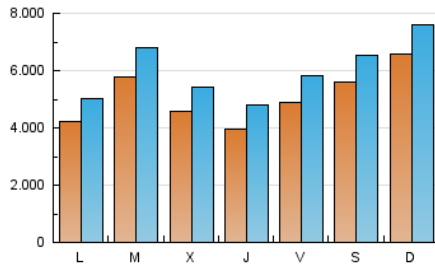

1. Cifras totales y promedios (Nacional)

MES - AÑO	NAVEGADORES UNICOS	VISITAS	PAGINAS
Junio - 2020	6.746.371	17.972.998	27.105.814
PROMEDIO DIARIO	507.645	599.100	903.527
PROMEDIO LUNES-VIERNES	471.129	560.381	852.965
PROMEDIO SABADO-DOMINGO	608.065	705.578	1.042.572
PAGINAS / VISITAS	1,51		
DURACION MEDIA VISITAS	0:01:08		
DURACION MEDIA PAGINAS	0:02:14		

2. Secciones (Nacional)

	PAGINAS	%
HOME	4.372.503	16.13 %
RESTO	22.733.311	83.87 %

3. Por día del mes (Nacional)

Día	N. únicos	Visitas	Páginas	Día	N. únicos	Visitas	Páginas	Día	N. únicos	Visitas	Páginas
1	474.184	563.805	888.769	11	441.323	545.999	863.757	21	354.895	423.446	678.309
2	985.513	1.137.612	1.616.343	12	591.123	737.642	1.137.396	22	298.827	359.820	587.393
3	427.226	518.074	803.250	13	810.377	948.903	1.373.925	23	527.805	609.010	894.421
4	402.542	505.607	805.773	14	816.298	918.858	1.304.488	24	291.314	355.015	572.864
5	299.896	367.097	607.988	15	493.965	581.800	864.101	25	299.425	362.775	588.460
6	477.041	569.589	850.015	16	460.409	543.360	824.969	26	505.193	587.259	878.419
7	671.074	772.160	1.147.269	17	587.261	659.040	940.554	27	475.191	545.559	808.311
8	391.131	470.179	744.751	18	445.578	509.752	762.452	28	790.761	923.076	1.367.042
9	423.153	509.600	784.081	19	550.653	628.024	933.042	29	455.305	532.147	811.634
10	525.841	640.359	951.882	20	468.883	543.033	811.219	30	487.160	604.398	902.937

4. Gráficas (Nacional)

4.1 Por día de la semana (promedio)

N. únicos / Visitas (x 100)

Páginas (x 100)

4.2 Por franja horaria (promedio)

Visitas (x 1000)

Páginas (x 1000)

4.3 Por meses