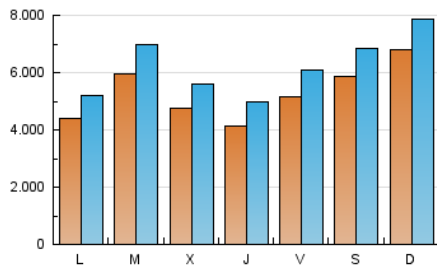

1. Cifras totales y promedios (Nacional e Internacional)

MES - AÑO	NAVEGADORES UNICOS	VISITAS	PAGINAS
Junio - 2020	7.236.918	18.643.252	28.096.631
PROMEDIO DIARIO	528.484	621.442	936.554
PROMEDIO LUNES-VIERNES	489.816	580.455	882.627
PROMEDIO SABADO-DOMINGO	634.821	734.155	1.084.854
PAGINAS / VISITAS	1,51		
DURACION MEDIA VISITAS	0:01:08		
DURACION MEDIA PAGINAS	0:02:13		

2. Secciones (Nacional e Internacional)

	PAGINAS	%
HOME	4.498.138	16.01 %
RESTO	23.598.493	83.99 %

3. Por día del mes (Nacional e Internacional)

Día	N. únicos	Visitas	Páginas	Día	N. únicos	Visitas	Páginas	Día	N. únicos	Visitas	Páginas
1	489.783	579.589	911.984	11	457.659	563.574	889.860	21	369.701	440.308	703.581
2	1.002.758	1.158.968	1.646.857	12	608.108	756.335	1.165.317	22	312.442	375.917	611.258
3	442.044	534.102	825.791	13	837.453	976.960	1.413.989	23	548.228	628.741	923.962
4	419.573	523.337	831.763	14	842.405	946.713	1.344.468	24	308.382	372.677	598.729
5	319.507	387.984	638.744	15	511.353	601.329	892.669	25	316.428	380.622	615.190
6	501.045	595.000	886.277	16	475.478	558.654	847.785	26	551.207	635.925	952.178
7	697.488	802.787	1.191.903	17	603.106	676.223	965.347	27	512.991	583.474	866.700
8	409.827	490.428	774.571	18	462.877	529.048	790.549	28	819.179	952.751	1.412.471
9	437.801	526.634	809.012	19	581.339	661.719	983.233	29	471.266	548.306	835.783
10	544.148	660.420	981.472	20	498.302	575.248	859.444	30	502.630	619.479	925.744

4. Gráficas (Nacional e Internacional)

4.1 Por día de la semana (promedio)

N. únicos / Visitas (x 100)

Páginas (x 100)

4.2 Por franja horaria (promedio)

Visitas (x 1000)

Páginas (x 1000)

4.3 Por meses