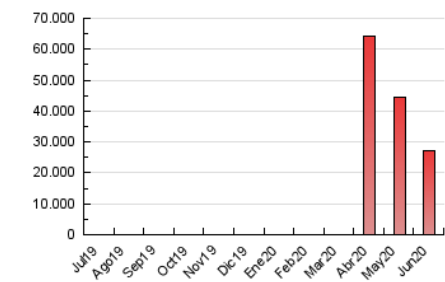

Páginas (x 1000)