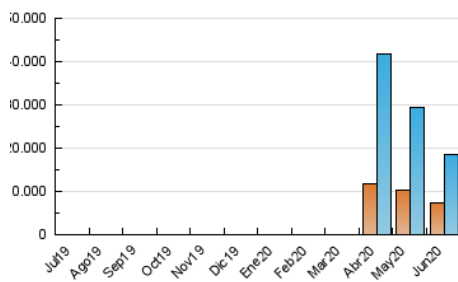

4.3 Por meses

N. únicos / Visitas (x 1000)