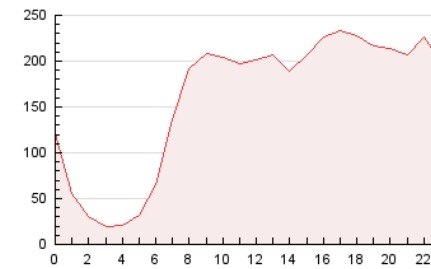

2. Secciones (Nacional)

	PAGINAS	%
HOME	1.451.990	37.83 %
RESTO	2.386.439	62.17 %

3. Por día del mes (Nacional)

Día	N. únicos	Visitas	Páginas	Día	N. únicos	Visitas	Páginas	Día	N. únicos	Visitas	Páginas
1	37.710	53.467	97.731	11	66.294	91.391	150.250	21	59.581	84.628	155.692
2	32.970	44.862	80.832	12	51.162	72.365	137.250	22	53.187	75.441	149.669
3	34.654	47.893	80.533	13	51.788	71.660	132.798	23	45.333	68.334	123.739
4	41.512	59.962	108.286	14	45.597	64.702	122.724	24	51.541	73.233	129.326
5	40.473	58.363	112.456	15	39.308	55.214	97.620	25	68.727	101.504	181.711
6	48.981	67.645	127.938	16	33.078	46.872	81.395	26	56.550	82.028	154.423
7	53.601	75.537	139.412	17	37.870	57.981	99.220	27	49.131	76.799	142.195
8	47.786	67.747	126.712	18	39.386	55.847	105.802	28	53.117	80.334	152.665
9	41.311	58.985	109.344	19	48.553	69.481	130.289	29	49.000	72.205	137.852
10	50.221	68.159	116.277	20	57.238	82.097	152.006	30	40.671	57.460	104.143
								31	39.264	58.164	98.139

4. Gráficas (Nacional)

4.1 Por día de la semana (promedio)

N. únicos / Visitas (x 100)

Páginas (x 100)

4.2 Por franja horaria (promedio)

Visitas_ (x 1000)

Páginas (x 1000)

4.3 Por meses

N. únicos / Visitas (x 1000)

Páginas (x 1000)

5. Observaciones

Este Medio Electrónico de Comunicación ha sido medido por la herramienta Google Analytics de Google (GA4).

6. Definiciones básicas (Para más información ver Normas Técnicas para el Control de los Medios Electrónicos de Comunicación)