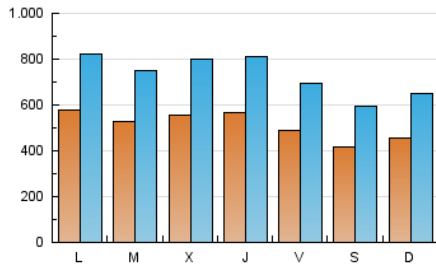

1. Cifras totales y promedios (Nacional e Internacional)

MES - AÑO	NAVEGADORES UNICOS	VISITAS	PAGINAS
Mayo - 2026	818.768	2.235.237	4.064.280
PROMEDIO DIARIO	50.650	72.358	131.106
PROMEDIO LUNES-VIERNES	53.963	77.196	141.945
PROMEDIO SABADO-DOMINGO	43.692	62.197	108.344
PAGINAS / VISITAS	1,81		
DURACION MEDIA VISITAS	0:02:47		
TIEMPO INTERACCIÓN MEDIO	0:03:51		

2. Secciones (Nacional e Internacional)

	PAGINAS	%
HOME	1.501.196	36.94 %
RESTO	2.563.084	63.06 %

3. Por día del mes (Nacional e Internacional)

Día	N. únicos	Visitas	Páginas	Día	N. únicos	Visitas	Páginas	Día	N. únicos	Visitas	Páginas
1	40.322	56.348	103.341	11	69.677	96.204	157.499	21	63.853	90.084	165.359
2	35.401	48.066	86.140	12	54.680	76.862	144.962	22	57.493	81.354	158.556
3	37.050	50.892	85.230	13	55.467	77.526	141.248	23	48.842	73.122	130.865
4	44.488	64.079	115.041	14	48.503	69.077	129.661	24	54.909	77.653	136.052
5	43.518	63.221	119.085	15	42.135	58.821	103.506	25	73.438	107.603	191.543
6	52.807	72.978	136.128	16	35.730	50.780	86.881	26	60.685	86.521	163.432
7	56.950	79.702	147.150	17	41.097	62.636	105.862	27	52.664	81.154	150.394
8	50.975	72.078	134.168	18	42.616	59.985	112.599	28	56.975	86.607	161.239
9	44.124	62.469	115.387	19	51.854	74.463	138.042	29	52.689	77.606	146.360
10	52.788	71.375	121.883	20	61.438	88.849	161.531	30	43.793	61.707	110.236
								31	43.183	63.273	104.900

4. Gráficas (Nacional e Internacional)

4.1 Por día de la semana (promedio)

N. únicos / Visitas (x 100)

Páginas (x 100)

4.2 Por franja horaria (promedio)

Visitas_ (x 1000)

Páginas (x 1000)

4.3 Por meses