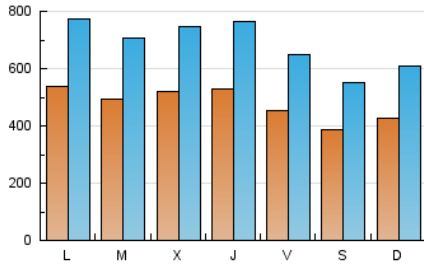

1. Cifras totales y promedios (Nacional)

MES - AÑO	NAVEGADORES UNICOS	VISITAS	PAGINAS
Mayo - 2026	753.881	2.093.648	3.838.429
PROMEDIO DIARIO	47.277	67.754	123.820
PROMEDIO LUNES-VIERNES	50.413	72.306	134.071
PROMEDIO SABADO-DOMINGO	40.691	58.194	102.295
PAGINAS / VISITAS	1,83		
DURACION MEDIA VISITAS	0:02:51		
TIEMPO INTERACCIÓN MEDIO	0:04:01		

2. Secciones (Nacional)

	PAGINAS	%
HOME	1.451.990	37.83 %
RESTO	2.386.439	62.17 %

3. Por día del mes (Nacional)

Día	N. únicos	Visitas	Páginas	Día	N. únicos	Visitas	Páginas	Día	N. únicos	Visitas	Páginas
1	37.710	53.467	97.731	11	66.294	91.391	150.250	21	59.581	84.628	155.692
2	32.970	44.862	80.832	12	51.162	72.365	137.250	22	53.187	75.441	149.669
3	34.654	47.893	80.533	13	51.788	71.660	132.798	23	45.333	68.334	123.739
4	41.512	59.962	108.286	14	45.597	64.702	122.724	24	51.541	73.233	129.326
5	40.473	58.363	112.456	15	39.308	55.214	97.620	25	68.727	101.504	181.711
6	48.981	67.645	127.938	16	33.078	46.872	81.395	26	56.550	82.028	154.423
7	53.601	75.537	139.412	17	37.870	57.981	99.220	27	49.131	76.799	142.195
8	47.786	67.747	126.712	18	39.386	55.847	105.802	28	53.117	80.334	152.665
9	41.311	58.985	109.344	19	48.553	69.481	130.289	29	49.000	72.205	137.852
10	50.221	68.159	116.277	20	57.238	82.097	152.006	30	40.671	57.460	104.143
								31	39.264	58.164	98.139

4. Gráficas (Nacional)

4.1 Por día de la semana (promedio)

N. únicos / Visitas (x 100)

Páginas (x 100)

4.2 Por franja horaria (promedio)

Visitas_ (x 1000)

Páginas (x 1000)

4.3 Por meses