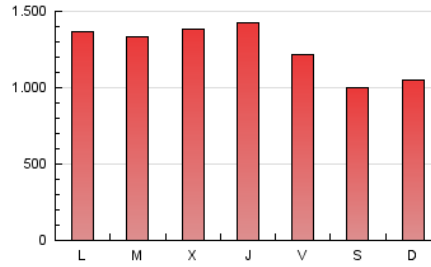

1. Cifras totales y promedios (Nacional)

MES - AÑO	NAVEGADORES UNICOS	VISITAS	PAGINAS
Mayo - 2026	753.881	2.093.648	3.838.429
PROMEDIO DIARIO	47.277	67.754	123.820
PROMEDIO LUNES-VIERNES	50.413	72.306	134.071
PROMEDIO SABADO-DOMINGO	40.691	58.194	102.295
PAGINAS / VISITAS	1,83		
DURACION MEDIA VISITAS	0:02:51		
TIEMPO INTERACCIÓN MEDIO	0:04:01		

2. Secciones (Nacional)

	PAGINAS	%
HOME	1.451.990	37.83 %
RESTO	2.386.439	62.17 %

3. Por día del mes (Nacional)

Día	N. únicos	Visitas	Páginas	Día	N. únicos	Visitas	Páginas	Día	N. únicos	Visitas	Páginas
1	37.710	53.467	97.731	11	66.294	91.391	150.250	21	59.581	84.628	155.692
2	32.970	44.862	80.832	12	51.162	72.365	137.250	22	53.187	75.441	149.669
3	34.654	47.893	80.533	13	51.788	71.660	132.798	23	45.333	68.334	123.739
4	41.512	59.962	108.286	14	45.597	64.702	122.724	24	51.541	73.233	129.326
5	40.473	58.363	112.456	15	39.308	55.214	97.620	25	68.727	101.504	181.711
6	48.981	67.645	127.938	16	33.078	46.872	81.395	26	56.550	82.028	154.423
7	53.601	75.537	139.412	17	37.870	57.981	99.220	27	49.131	76.799	142.195
8	47.786	67.747	126.712	18	39.386	55.847	105.802	28	53.117	80.334	152.665
9	41.311	58.985	109.344	19	48.553	69.481	130.289	29	49.000	72.205	137.852
10	50.221	68.159	116.277	20	57.238	82.097	152.006	30	40.671	57.460	104.143
								31	39.264	58.164	98.139

4. Gráficas (Nacional)

4.1 Por día de la semana (promedio)

N. únicos / Visitas (x 100)

Páginas (x 100)

4.2 Por franja horaria (promedio)

Visitas_ (x 1000)

Páginas (x 1000)

4.3 Por meses