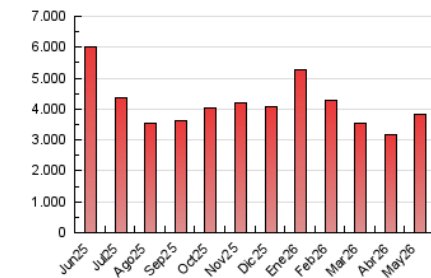

1. Cifras totales y promedios (Nacional)

MES - AÑO	NAVEGADORES UNICOS	VISITAS	PAGINAS
Mayo - 2026	753.881	2.093.648	3.838.429
PROMEDIO DIARIO	47.277	67.754	123.820
PROMEDIO LUNES-VIERNES	50.413	72.306	134.071
PROMEDIO SABADO-DOMINGO	40.691	58.194	102.295
PAGINAS / VISITAS	1,83		
DURACION MEDIA VISITAS	0:02:51		
TIEMPO INTERACCIÓN MEDIO	0:04:01		

2. Secciones (Nacional)

	PAGINAS	%
HOME	1.451.990	37.83 %
RESTO	2.386.439	62.17 %

3. Por día del mes (Nacional)

Día	N. únicos	Visitas	Páginas	Día	N. únicos	Visitas	Páginas	Día	N. únicos	Visitas	Páginas
1	37.710	53.467	97.731	11	66.294	91.391	150.250	21	59.581	84.628	155.692
2	32.970	44.862	80.832	12	51.162	72.365	137.250	22	53.187	75.441	149.669
3	34.654	47.893	80.533	13	51.788	71.660	132.798	23	45.333	68.334	123.739
4	41.512	59.962	108.286	14	45.597	64.702	122.724	24	51.541	73.233	129.326
5	40.473	58.363	112.456	15	39.308	55.214	97.620	25	68.727	101.504	181.711
6	48.981	67.645	127.938	16	33.078	46.872	81.395	26	56.550	82.028	154.423
7	53.601	75.537	139.412	17	37.870	57.981	99.220	27	49.131	76.799	142.195
8	47.786	67.747	126.712	18	39.386	55.847	105.802	28	53.117	80.334	152.665
9	41.311	58.985	109.344	19	48.553	69.481	130.289	29	49.000	72.205	137.852
10	50.221	68.159	116.277	20	57.238	82.097	152.006	30	40.671	57.460	104.143
								31	39.264	58.164	98.139

4. Gráficas (Nacional)

4.1 Por día de la semana (promedio)

N. únicos / Visitas (x 100)

Páginas (x 100)

4.2 Por franja horaria (promedio)

Visitas_ (x 1000)

Páginas (x 1000)

4.3 Por meses

N. únicos / Visitas (x 1000)

Páginas (x 1000)

5. Observaciones

Este Medio Electrónico de Comunicación ha sido medido por la herramienta Google Analytics de Google (GA4).

6. Definiciones básicas (Para más información ver Normas Técnicas para el Control de los Medios Electrónicos de Comunicación)