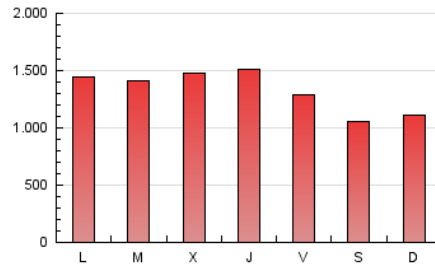

1. Cifras totales y promedios (Nacional e Internacional)

MES - AÑO	NAVEGADORES UNICOS	VISITAS	PAGINAS
Mayo - 2026	818.768	2.235.237	4.064.280
PROMEDIO DIARIO	50.650	72.358	131.106
PROMEDIO LUNES-VIERNES	53.963	77.196	141.945
PROMEDIO SABADO-DOMINGO	43.692	62.197	108.344
PAGINAS / VISITAS	1,81		
DURACION MEDIA VISITAS	0:02:47		
TIEMPO INTERACCIÓN MEDIO	0:03:51		

2. Secciones (Nacional e Internacional)

	PAGINAS	%
HOME	1.501.196	36.94 %
RESTO	2.563.084	63.06 %

3. Por día del mes (Nacional e Internacional)

Día	N. únicos	Visitas	Páginas	Día	N. únicos	Visitas	Páginas	Día	N. únicos	Visitas	Páginas
1	40.322	56.348	103.341	11	69.677	96.204	157.499	21	63.853	90.084	165.359
2	35.401	48.066	86.140	12	54.680	76.862	144.962	22	57.493	81.354	158.556
3	37.050	50.892	85.230	13	55.467	77.526	141.248	23	48.842	73.122	130.865
4	44.488	64.079	115.041	14	48.503	69.077	129.661	24	54.909	77.653	136.052
5	43.518	63.221	119.085	15	42.135	58.821	103.506	25	73.438	107.603	191.543
6	52.807	72.978	136.128	16	35.730	50.780	86.881	26	60.685	86.521	163.432
7	56.950	79.702	147.150	17	41.097	62.636	105.862	27	52.664	81.154	150.394
8	50.975	72.078	134.168	18	42.616	59.985	112.599	28	56.975	86.607	161.239
9	44.124	62.469	115.387	19	51.854	74.463	138.042	29	52.689	77.606	146.360
10	52.788	71.375	121.883	20	61.438	88.849	161.531	30	43.793	61.707	110.236
								31	43.183	63.273	104.900

4. Gráficas (Nacional e Internacional)

4.1 Por día de la semana (promedio)

N. únicos / Visitas (x 100)

Páginas (x 100)

4.2 Por franja horaria (promedio)

Visitas_ (x 1000)

Páginas (x 1000)

4.3 Por meses