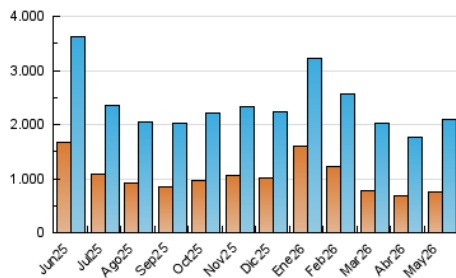

1. Cifras totales y promedios (Nacional)

MES - AÑO	NAVEGADORES UNICOS	VISITAS	PAGINAS
Mayo - 2026	753.881	2.093.648	3.838.429
PROMEDIO DIARIO	47.277	67.754	123.820
PROMEDIO LUNES-VIERNES	50.413	72.306	134.071
PROMEDIO SABADO-DOMINGO	40.691	58.194	102.295
PAGINAS / VISITAS	1,83		
DURACION MEDIA VISITAS	0:02:51		
TIEMPO INTERACCIÓN MEDIO	0:04:01		

2. Secciones (Nacional)

	PAGINAS	%
HOME	1.451.990	37.83 %
RESTO	2.386.439	62.17 %

3. Por día del mes (Nacional)

Día	N. únicos	Visitas	Páginas	Día	N. únicos	Visitas	Páginas	Día	N. únicos	Visitas	Páginas
1	37.710	53.467	97.731	11	66.294	91.391	150.250	21	59.581	84.628	155.692
2	32.970	44.862	80.832	12	51.162	72.365	137.250	22	53.187	75.441	149.669
3	34.654	47.893	80.533	13	51.788	71.660	132.798	23	45.333	68.334	123.739
4	41.512	59.962	108.286	14	45.597	64.702	122.724	24	51.541	73.233	129.326
5	40.473	58.363	112.456	15	39.308	55.214	97.620	25	68.727	101.504	181.711
6	48.981	67.645	127.938	16	33.078	46.872	81.395	26	56.550	82.028	154.423
7	53.601	75.537	139.412	17	37.870	57.981	99.220	27	49.131	76.799	142.195
8	47.786	67.747	126.712	18	39.386	55.847	105.802	28	53.117	80.334	152.665
9	41.311	58.985	109.344	19	48.553	69.481	130.289	29	49.000	72.205	137.852
10	50.221	68.159	116.277	20	57.238	82.097	152.006	30	40.671	57.460	104.143
								31	39.264	58.164	98.139

4. Gráficas (Nacional)

4.1 Por día de la semana (promedio)

N. únicos / Visitas (x 100)

Páginas (x 100)

4.2 Por franja horaria (promedio)

Visitas_ (x 1000)

Páginas (x 1000)

4.3 Por meses

N. únicos / Visitas (x 1000)

Páginas (x 1000)

5. Observaciones

Este Medio Electrónico de Comunicación ha sido medido por la herramienta Google Analytics de Google (GA4).

6. Definiciones básicas (Para más información ver Normas Técnicas para el Control de los Medios Electrónicos de Comunicación)