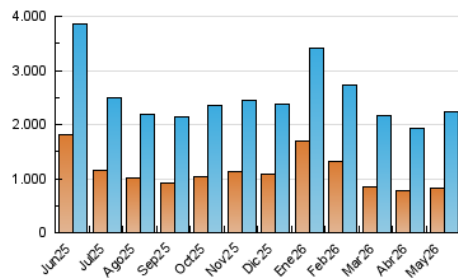

4.3 Por meses

N. únicos / Visitas (x 1000)