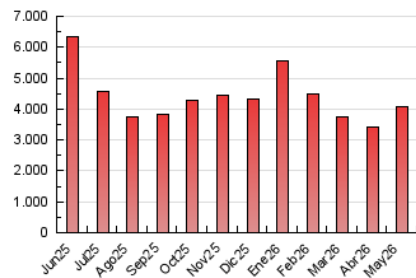

Páginas (x 1000)