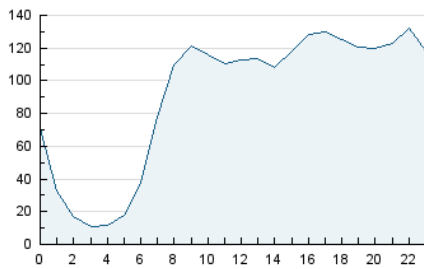

2. Secciones (Nacional)

	PAGINAS	%
HOME	1.451.990	37.83 %
RESTO	2.386.439	62.17 %

3. Por día del mes (Nacional)

Día	N. únicos	Visitas	Páginas	Día	N. únicos	Visitas	Páginas	Día	N. únicos	Visitas	Páginas
1	37.710	53.467	97.731	11	66.294	91.391	150.250	21	59.581	84.628	155.692
2	32.970	44.862	80.832	12	51.162	72.365	137.250	22	53.187	75.441	149.669
3	34.654	47.893	80.533	13	51.788	71.660	132.798	23	45.333	68.334	123.739
4	41.512	59.962	108.286	14	45.597	64.702	122.724	24	51.541	73.233	129.326
5	40.473	58.363	112.456	15	39.308	55.214	97.620	25	68.727	101.504	181.711
6	48.981	67.645	127.938	16	33.078	46.872	81.395	26	56.550	82.028	154.423
7	53.601	75.537	139.412	17	37.870	57.981	99.220	27	49.131	76.799	142.195
8	47.786	67.747	126.712	18	39.386	55.847	105.802	28	53.117	80.334	152.665
9	41.311	58.985	109.344	19	48.553	69.481	130.289	29	49.000	72.205	137.852
10	50.221	68.159	116.277	20	57.238	82.097	152.006	30	40.671	57.460	104.143
								31	39.264	58.164	98.139

4. Gráficas (Nacional)

4.1 Por día de la semana (promedio)

N. únicos / Visitas (x 100)

Páginas (x 100)

4.2 Por franja horaria (promedio)

Visitas_ (x 1000)

Páginas (x 1000)

4.3 Por meses