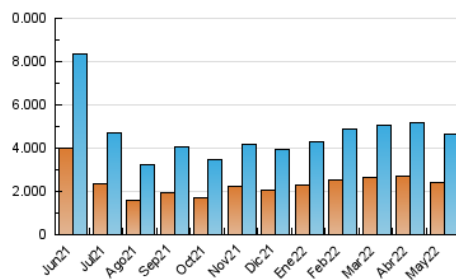

4.3 Por meses

N. únicos / Visitas (x 1000)