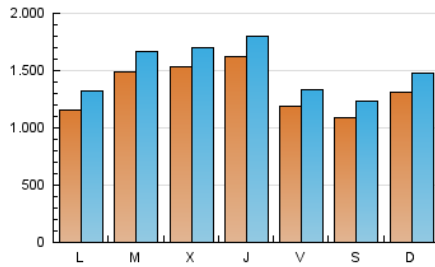

1. Cifras totales y promedios (Nacional)

MES - AÑO	NAVEGADORES UNICOS	VISITAS	PAGINAS
Mayo - 2022	2.431.797	4.660.845	7.043.484
PROMEDIO DIARIO	133.804	150.350	227.209
PROMEDIO LUNES-VIERNES	139.048	155.812	235.883
PROMEDIO SABADO-DOMINGO	120.985	136.998	206.006
PAGINAS / VISITAS	1,51		
DURACION MEDIA VISITAS	0:00:58		
DURACION MEDIA PAGINAS	0:01:54		

2. Secciones (Nacional)

	PAGINAS	%
HOME	1.599.690	22.71 %
RESTO	5.443.794	77.29 %

3. Por día del mes (Nacional)

Día	N. únicos	Visitas	Páginas	Día	N. únicos	Visitas	Páginas	Día	N. únicos	Visitas	Páginas
1	89.195	99.768	152.763	11	149.691	165.793	238.699	21	77.511	89.939	147.350
2	105.551	118.789	181.959	12	143.802	161.572	239.703	22	61.697	72.890	121.274
3	99.455	113.958	184.877	13	93.394	106.792	173.203	23	110.775	127.484	200.040
4	118.033	133.687	217.247	14	106.692	121.916	190.055	24	151.007	169.340	257.895
5	95.468	109.680	177.859	15	118.331	132.357	199.798	25	216.894	237.928	337.842
6	127.601	145.312	218.703	16	115.631	133.132	211.244	26	237.608	258.936	369.475
7	90.024	102.492	159.843	17	125.834	141.888	218.280	27	137.109	151.722	231.626
8	79.940	92.447	154.392	18	128.580	144.774	221.973	28	159.643	180.384	263.664
9	111.915	126.553	197.551	19	173.255	190.404	278.456	29	305.832	340.791	464.913
10	94.718	108.544	172.986	20	116.711	130.551	205.464	30	134.600	152.674	236.830
								31	271.423	298.348	417.520

4. Gráficas (Nacional)

4.1 Por día de la semana (promedio)

N. únicos / Visitas (x 100)

Páginas (x 100)

4.2 Por franja horaria (promedio)

Visitas_ (x 1000)

Páginas (x 1000)

4.3 Por meses