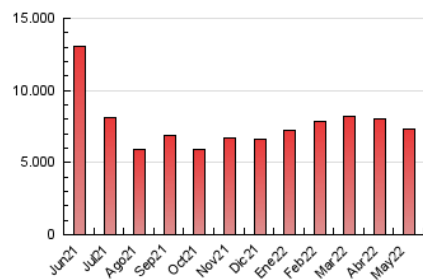

Páginas (x 1000)