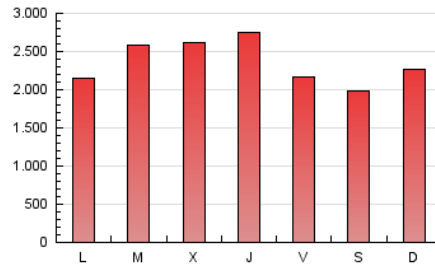

1. Cifras totales y promedios (Nacional e Internacional)

MES - AÑO	NAVEGADORES UNICOS	VISITAS	PAGINAS
Mayo - 2022	2.563.196	4.835.973	7.306.946
PROMEDIO DIARIO	138.896	155.999	235.708
PROMEDIO LUNES-VIERNES	144.195	161.567	244.582
PROMEDIO SABADO-DOMINGO	125.943	142.389	214.017
PAGINAS / VISITAS	1,51		
DURACION MEDIA VISITAS	0:00:58		
DURACION MEDIA PAGINAS	0:01:54		

2. Secciones (Nacional e Internacional)

	PAGINAS	%
HOME	1.642.386	22.48 %
RESTO	5.664.560	77.52 %

3. Por día del mes (Nacional e Internacional)

Día	N. únicos	Visitas	Páginas	Día	N. únicos	Visitas	Páginas	Día	N. únicos	Visitas	Páginas
1	93.613	104.608	160.128	11	154.575	171.126	246.632	21	83.095	96.023	156.214
2	109.894	123.437	188.725	12	148.624	166.822	247.514	22	66.981	78.688	129.361
3	103.327	118.771	192.252	13	97.949	112.312	181.310	23	117.136	134.749	210.874
4	123.267	139.163	225.701	14	111.563	127.407	198.095	24	156.717	175.869	267.877
5	100.483	115.035	186.182	15	123.503	137.955	207.930	25	222.707	243.836	346.974
6	133.160	151.217	227.672	16	121.050	139.124	220.408	26	243.138	264.913	378.842
7	94.187	107.117	166.760	17	131.070	147.678	227.011	27	141.569	156.916	239.478
8	84.770	97.300	161.682	18	133.754	150.491	230.682	28	163.345	185.153	271.311
9	116.520	131.461	205.034	19	178.991	197.109	288.137	29	312.427	347.248	474.672
10	98.794	113.564	180.641	20	122.847	137.642	215.343	30	139.716	158.425	245.986
								31	276.992	304.814	427.518

4. Gráficas (Nacional e Internacional)

4.1 Por día de la semana (promedio)

N. únicos / Visitas (x 100)

Páginas (x 100)

4.2 Por franja horaria (promedio)

Visitas_ (x 1000)

Páginas (x 1000)

4.3 Por meses