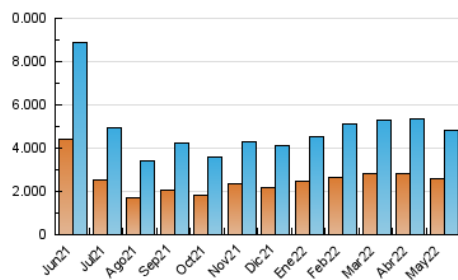

4.3 Por meses

N. únicos / Visitas (x 1000)