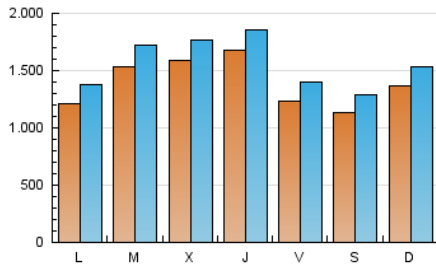

1. Cifras totales y promedios (Nacional e Internacional)

MES - AÑO	NAVEGADORES UNICOS	VISITAS	PAGINAS
Mayo - 2022	2.563.196	4.835.973	7.306.946
PROMEDIO DIARIO	138.896	155.999	235.708
PROMEDIO LUNES-VIERNES	144.195	161.567	244.582
PROMEDIO SABADO-DOMINGO	125.943	142.389	214.017
PAGINAS / VISITAS	1,51		
DURACION MEDIA VISITAS	0:00:58		
DURACION MEDIA PAGINAS	0:01:54		

2. Secciones (Nacional e Internacional)

	PAGINAS	%
HOME	1.642.386	22.48 %
RESTO	5.664.560	77.52 %

3. Por día del mes (Nacional e Internacional)

Día	N. únicos	Visitas	Páginas	Día	N. únicos	Visitas	Páginas	Día	N. únicos	Visitas	Páginas
1	93.613	104.608	160.128	11	154.575	171.126	246.632	21	83.095	96.023	156.214
2	109.894	123.437	188.725	12	148.624	166.822	247.514	22	66.981	78.688	129.361
3	103.327	118.771	192.252	13	97.949	112.312	181.310	23	117.136	134.749	210.874
4	123.267	139.163	225.701	14	111.563	127.407	198.095	24	156.717	175.869	267.877
5	100.483	115.035	186.182	15	123.503	137.955	207.930	25	222.707	243.836	346.974
6	133.160	151.217	227.672	16	121.050	139.124	220.408	26	243.138	264.913	378.842
7	94.187	107.117	166.760	17	131.070	147.678	227.011	27	141.569	156.916	239.478
8	84.770	97.300	161.682	18	133.754	150.491	230.682	28	163.345	185.153	271.311
9	116.520	131.461	205.034	19	178.991	197.109	288.137	29	312.427	347.248	474.672
10	98.794	113.564	180.641	20	122.847	137.642	215.343	30	139.716	158.425	245.986
								31	276.992	304.814	427.518

4. Gráficas (Nacional e Internacional)

4.1 Por día de la semana (promedio)

N. únicos / Visitas (x 100)

Páginas (x 100)

4.2 Por franja horaria (promedio)

Visitas_ (x 1000)

Páginas (x 1000)

4.3 Por meses