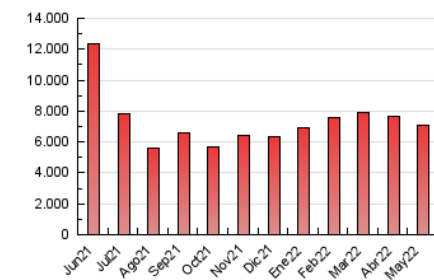

Páginas (x 1000)