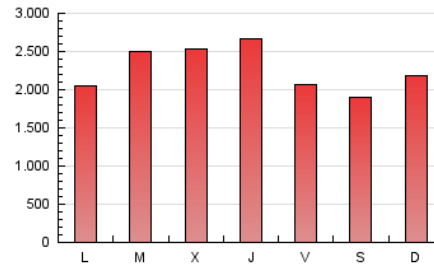

1. Cifras totales y promedios (Nacional)

MES - AÑO	NAVEGADORES UNICOS	VISITAS	PAGINAS
Mayo - 2022	2.431.797	4.660.845	7.043.484
PROMEDIO DIARIO	133.804	150.350	227.209
PROMEDIO LUNES-VIERNES	139.048	155.812	235.883
PROMEDIO SABADO-DOMINGO	120.985	136.998	206.006
PAGINAS / VISITAS	1,51		
DURACION MEDIA VISITAS	0:00:58		
DURACION MEDIA PAGINAS	0:01:54		

2. Secciones (Nacional)

	PAGINAS	%
HOME	1.599.690	22.71 %
RESTO	5.443.794	77.29 %

3. Por día del mes (Nacional)

Día	N. únicos	Visitas	Páginas	Día	N. únicos	Visitas	Páginas	Día	N. únicos	Visitas	Páginas
1	89.195	99.768	152.763	11	149.691	165.793	238.699	21	77.511	89.939	147.350
2	105.551	118.789	181.959	12	143.802	161.572	239.703	22	61.697	72.890	121.274
3	99.455	113.958	184.877	13	93.394	106.792	173.203	23	110.775	127.484	200.040
4	118.033	133.687	217.247	14	106.692	121.916	190.055	24	151.007	169.340	257.895
5	95.468	109.680	177.859	15	118.331	132.357	199.798	25	216.894	237.928	337.842
6	127.601	145.312	218.703	16	115.631	133.132	211.244	26	237.608	258.936	369.475
7	90.024	102.492	159.843	17	125.834	141.888	218.280	27	137.109	151.722	231.626
8	79.940	92.447	154.392	18	128.580	144.774	221.973	28	159.643	180.384	263.664
9	111.915	126.553	197.551	19	173.255	190.404	278.456	29	305.832	340.791	464.913
10	94.718	108.544	172.986	20	116.711	130.551	205.464	30	134.600	152.674	236.830
								31	271.423	298.348	417.520

4. Gráficas (Nacional)

4.1 Por día de la semana (promedio)

N. únicos / Visitas (x 100)

Páginas (x 100)

4.2 Por franja horaria (promedio)

Visitas_ (x 1000)

Páginas (x 1000)

4.3 Por meses