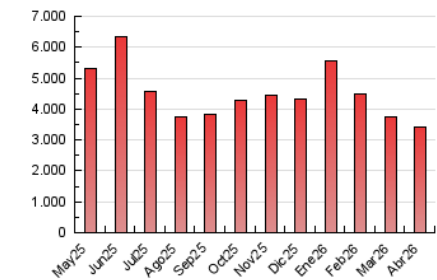

### 3. Por día del mes (Nacional e Internacional)

Día	N. únicos	Visitas	Páginas	Día	N. únicos	Visitas	Páginas	Día	N. únicos	Visitas	Páginas
1	47.077	62.838	117.716	11	43.431	60.159	102.880	21	56.204	78.484	139.187
2	45.270	59.910	98.951	12	42.392	58.081	97.841	22	49.558	66.227	119.244
3	32.027	43.640	75.260	13	45.348	64.901	119.289	23	49.490	65.498	120.340
4	31.615	43.900	72.849	14	56.609	76.178	135.051	24	49.436	65.296	114.117
5	46.591	60.898	93.208	15	53.699	72.865	125.293	25	44.131	59.028	101.222
6	74.532	93.588	154.363	16	47.800	65.049	118.033	26	44.333	58.711	100.638
7	52.713	73.278	134.087	17	40.922	57.515	99.797	27	51.531	69.857	124.100
8	51.195	69.311	125.694	18	51.113	69.693	113.032	28	49.936	69.012	125.933
9	41.039	58.597	112.784	19	44.824	62.004	104.756	29	52.684	76.380	137.062
10	42.321	59.513	109.354	20	51.583	68.675	126.995	30	44.603	65.603	116.202

##### 4.1 Por día de la semana (promedio)

N. únicos / Visitas (x 100)

Páginas (x 100)

##### 4.2 Por franja horaria (promedio)

Visitas\_ (x 1000)

Páginas (x 1000)

##### 4.3 Por meses

N. únicos / Visitas (x 1000)

Páginas (x 1000)