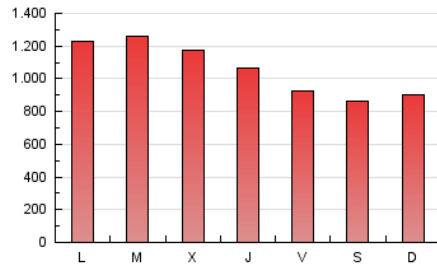

Páginas (x 100)