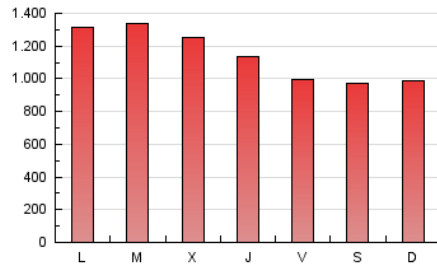

### 1. Cifras totales y promedios (Nacional e Internacional)

MES - AÑO	NAVEGADORES UNICOS	VISITAS	PAGINAS
Abril - 2026	768.735	1.930.509	3.435.278
<b>PROMEDIO DIARIO</b>	<b>47.800</b>	<b>65.156</b>	<b>114.509</b>
<b>PROMEDIO LUNES-VIERNES</b>	49.344	67.373	120.402
<b>PROMEDIO SABADO-DOMINGO</b>	43.554	59.059	98.303
<b>PAGINAS / VISITAS</b>	1,76		
<b>DURACION MEDIA VISITAS</b>	0:02:34		
<b>TIEMPO INTERACCIÓN MEDIO</b>	0:03:15		

### 3. Por día del mes (Nacional e Internacional)

Día	N. únicos	Visitas	Páginas	Día	N. únicos	Visitas	Páginas	Día	N. únicos	Visitas	Páginas
1	47.077	62.838	117.716	11	43.431	60.159	102.880	21	56.204	78.484	139.187
2	45.270	59.910	98.951	12	42.392	58.081	97.841	22	49.558	66.227	119.244
3	32.027	43.640	75.260	13	45.348	64.901	119.289	23	49.490	65.498	120.340
4	31.615	43.900	72.849	14	56.609	76.178	135.051	24	49.436	65.296	114.117
5	46.591	60.898	93.208	15	53.699	72.865	125.293	25	44.131	59.028	101.222
6	74.532	93.588	154.363	16	47.800	65.049	118.033	26	44.333	58.711	100.638
7	52.713	73.278	134.087	17	40.922	57.515	99.797	27	51.531	69.857	124.100
8	51.195	69.311	125.694	18	51.113	69.693	113.032	28	49.936	69.012	125.933
9	41.039	58.597	112.784	19	44.824	62.004	104.756	29	52.684	76.380	137.062
10	42.321	59.513	109.354	20	51.583	68.675	126.995	30	44.603	65.603	116.202

#### 4. Gráficas (Nacional e Internacional)

##### 4.1 Por día de la semana (promedio)

N. únicos / Visitas (x 100)

Páginas (x 100)