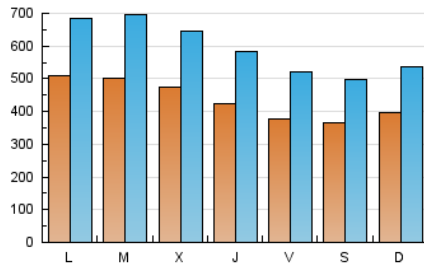

4. Gráficas (Nacional)

4.1 Por día de la semana (promedio)

N. únicos / Visitas (x 100)