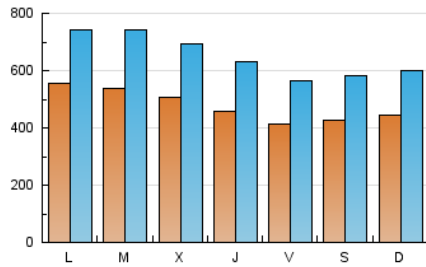

4. Gráficas (Nacional e Internacional)

4.1 Por día de la semana (promedio)

N. únicos / Visitas (x 100)