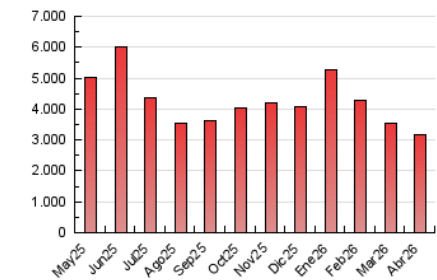

#### 3. Por día del mes (Nacional)

Día	N. únicos	Visitas	Páginas	Día	N. únicos	Visitas	Páginas	Día	N. únicos	Visitas	Páginas
1	43.511	59.037	110.241	11	35.266	48.731	86.968	21	51.942	73.572	130.758
2	41.858	55.299	92.362	12	36.806	51.067	87.759	22	46.223	61.581	111.996
3	29.770	40.845	70.475	13	42.497	60.686	113.118	23	46.266	61.727	113.160
4	29.116	40.254	67.948	14	53.471	72.249	127.892	24	46.392	61.593	107.518
5	43.039	56.018	86.902	15	49.082	66.373	116.694	25	39.440	53.241	92.953
6	69.576	88.357	144.994	16	42.605	58.802	109.171	26	40.376	53.521	93.734
7	48.869	68.293	125.962	17	35.108	49.964	89.918	27	47.650	64.473	116.398
8	48.031	65.314	118.805	18	42.338	57.379	96.697	28	46.033	64.108	118.094
9	38.424	54.987	106.591	19	38.552	53.460	93.955	29	49.462	71.187	130.093
10	39.281	55.399	103.011	20	44.492	60.467	115.510	30	41.847	61.721	109.911

### 4.1 Por día de la semana (promedio)

N. únicos / Visitas (x 100)

Páginas (x 100)

### 4.2 Por franja horaria (promedio)

Visitas\_ (x 1000)

Páginas (x 1000)

### 4.3 Por meses

N. únicos / Visitas (x 1000)

Páginas (x 1000)