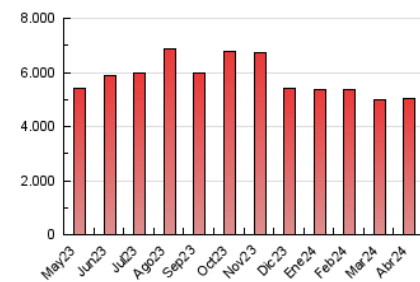

1. Cifras totales y promedios (Nacional)

MES - AÑO	NAVEGADORES UNICOS	VISITAS	PAGINAS
Abril - 2024	1.297.328	2.247.617	5.030.390
PROMEDIO DIARIO	65.021	74.921	167.680
PROMEDIO LUNES-VIERNES	66.815	76.698	171.474
PROMEDIO SABADO-DOMINGO	60.089	70.032	157.247
PAGINAS / VISITAS	2,24		
DURACION MEDIA VISITAS	0:02:09		
TIEMPO INTERACCIÓN MEDIO	0:01:21		

2. Secciones (Nacional)

	PAGINAS	%
HOME	1.076.315	21.40 %
RESTO	3.954.075	78.60 %

3. Por día del mes (Nacional)

Día	N. únicos	Visitas	Páginas	Día	N. únicos	Visitas	Páginas	Día	N. únicos	Visitas	Páginas
1	80.599	88.755	172.587	11	42.211	50.612	125.186	21	33.905	42.054	103.810
2	101.253	112.817	221.175	12	85.991	94.621	212.045	22	67.022	77.770	160.590
3	65.295	73.805	183.401	13	41.267	48.419	110.260	23	60.080	66.560	154.607
4	60.149	69.194	183.499	14	49.062	57.421	117.977	24	51.513	61.480	139.763
5	58.953	70.009	170.399	15	58.912	68.766	149.004	25	52.900	64.048	153.483
6	115.674	128.958	271.310	16	45.578	54.890	130.094	26	47.264	56.854	153.266
7	111.260	127.010	270.750	17	35.830	44.706	120.411	27	40.498	51.065	140.540
8	130.648	144.135	278.635	18	57.778	64.537	156.050	28	51.342	62.357	140.996
9	54.291	64.737	144.964	19	132.221	149.642	272.060	29	50.875	61.819	149.678
10	52.196	58.793	130.583	20	37.704	42.974	102.329	30	78.371	88.809	210.938

4. Gráficas (Nacional)

4.1 Por día de la semana (promedio)

N. únicos / Visitas (x 100)

Páginas (x 100)

4.2 Por franja horaria (promedio)

Visitas_ (x 1000)

Páginas (x 1000)

4.3 Por meses

N. únicos / Visitas (x 1000)

Páginas (x 1000)

5. Observaciones

Este Medio Electrónico de Comunicación ha sido medido por la herramienta Google Analytics de Google (GA4)

6. Definiciones básicas (Para más información ver Normas Técnicas para el Control de los Medios Electrónicos de Comunicación)