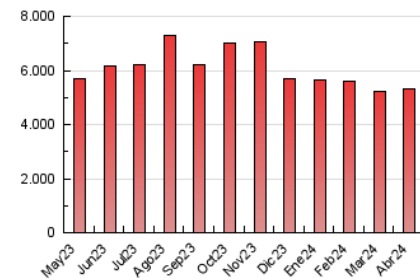

Páginas (x 1000)