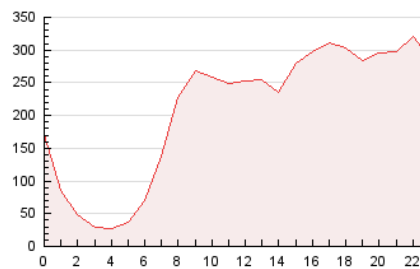

2. Secciones (Nacional)

	PAGINAS	%
HOME	1.076.315	21.40 %
RESTO	3.954.075	78.60 %

3. Por día del mes (Nacional)

Día	N. únicos	Visitas	Páginas	Día	N. únicos	Visitas	Páginas	Día	N. únicos	Visitas	Páginas
1	80.599	88.755	172.587	11	42.211	50.612	125.186	21	33.905	42.054	103.810
2	101.253	112.817	221.175	12	85.991	94.621	212.045	22	67.022	77.770	160.590
3	65.295	73.805	183.401	13	41.267	48.419	110.260	23	60.080	66.560	154.607
4	60.149	69.194	183.499	14	49.062	57.421	117.977	24	51.513	61.480	139.763
5	58.953	70.009	170.399	15	58.912	68.766	149.004	25	52.900	64.048	153.483
6	115.674	128.958	271.310	16	45.578	54.890	130.094	26	47.264	56.854	153.266
7	111.260	127.010	270.750	17	35.830	44.706	120.411	27	40.498	51.065	140.540
8	130.648	144.135	278.635	18	57.778	64.537	156.050	28	51.342	62.357	140.996
9	54.291	64.737	144.964	19	132.221	149.642	272.060	29	50.875	61.819	149.678
10	52.196	58.793	130.583	20	37.704	42.974	102.329	30	78.371	88.809	210.938

4. Gráficas (Nacional)

4.1 Por día de la semana (promedio)

N. únicos / Visitas (x 100)

Páginas (x 100)

4.2 Por franja horaria (promedio)

Visitas_ (x 1000)

Páginas (x 1000)

4.3 Por meses

N. únicos / Visitas (x 1000)

Páginas (x 1000)

5. Observaciones

Este Medio Electrónico de Comunicación ha sido medido por la herramienta Google Analytics de Google (GA4)

6. Definiciones básicas (Para más información ver Normas Técnicas para el Control de los Medios Electrónicos de Comunicación)