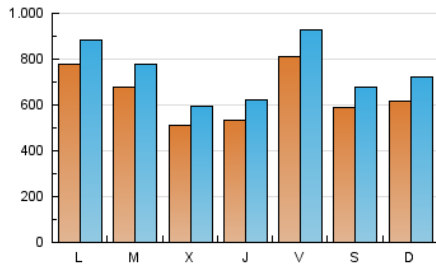

1. Cifras totales y promedios (Nacional)

MES - AÑO	NAVEGADORES UNICOS	VISITAS	PAGINAS
Abril - 2024	1.297.328	2.247.617	5.030.390
PROMEDIO DIARIO	65.021	74.921	167.680
PROMEDIO LUNES-VIERNES	66.815	76.698	171.474
PROMEDIO SABADO-DOMINGO	60.089	70.032	157.247
PAGINAS / VISITAS	2,24		
DURACION MEDIA VISITAS	0:02:09		
TIEMPO INTERACCIÓN MEDIO	0:01:21		

2. Secciones (Nacional)

	PAGINAS	%
HOME	1.076.315	21.40 %
RESTO	3.954.075	78.60 %

3. Por día del mes (Nacional)

Día	N. únicos	Visitas	Páginas	Día	N. únicos	Visitas	Páginas	Día	N. únicos	Visitas	Páginas
1	80.599	88.755	172.587	11	42.211	50.612	125.186	21	33.905	42.054	103.810
2	101.253	112.817	221.175	12	85.991	94.621	212.045	22	67.022	77.770	160.590
3	65.295	73.805	183.401	13	41.267	48.419	110.260	23	60.080	66.560	154.607
4	60.149	69.194	183.499	14	49.062	57.421	117.977	24	51.513	61.480	139.763
5	58.953	70.009	170.399	15	58.912	68.766	149.004	25	52.900	64.048	153.483
6	115.674	128.958	271.310	16	45.578	54.890	130.094	26	47.264	56.854	153.266
7	111.260	127.010	270.750	17	35.830	44.706	120.411	27	40.498	51.065	140.540
8	130.648	144.135	278.635	18	57.778	64.537	156.050	28	51.342	62.357	140.996
9	54.291	64.737	144.964	19	132.221	149.642	272.060	29	50.875	61.819	149.678
10	52.196	58.793	130.583	20	37.704	42.974	102.329	30	78.371	88.809	210.938

4. Gráficas (Nacional)

4.1 Por día de la semana (promedio)

N. únicos / Visitas (x 100)

Páginas (x 100)

4.2 Por franja horaria (promedio)

Visitas_ (x 1000)

Páginas (x 1000)

4.3 Por meses