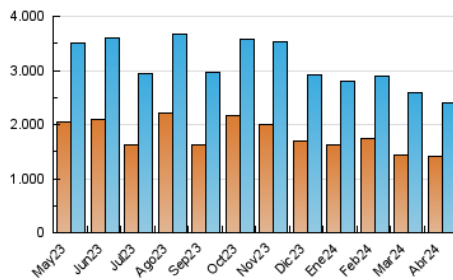

4.3 Por meses

N. únicos / Visitas (x 1000)