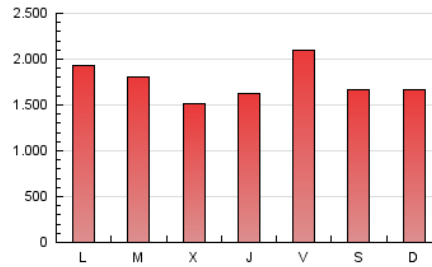

1. Cifras totales y promedios (Nacional e Internacional)

MES - AÑO	NAVEGADORES UNICOS	VISITAS	PAGINAS
Abril - 2024	1.405.024	2.397.591	5.297.039
PROMEDIO DIARIO	69.583	79.920	176.568
PROMEDIO LUNES-VIERNES	71.099	81.513	180.064
PROMEDIO SABADO-DOMINGO	65.413	75.540	166.955
PAGINAS / VISITAS	2,21		
DURACION MEDIA VISITAS	0:02:06		
TIEMPO INTERACCIÓN MEDIO	0:01:18		

2. Secciones (Nacional e Internacional)

	PAGINAS	%
HOME	1.118.157	21.11 %
RESTO	4.178.882	78.89 %

3. Por día del mes (Nacional e Internacional)

Día	N. únicos	Visitas	Páginas	Día	N. únicos	Visitas	Páginas	Día	N. únicos	Visitas	Páginas
1	84.072	92.734	179.329	11	44.833	53.931	130.950	21	37.691	45.900	111.824
2	104.806	116.437	228.139	12	89.256	97.881	219.114	22	71.391	83.061	169.553
3	69.674	79.006	192.386	13	44.204	51.414	116.235	23	63.732	70.833	161.572
4	64.849	75.287	193.964	14	52.766	61.132	124.423	24	55.118	64.859	147.255
5	62.899	74.194	180.167	15	63.662	73.717	157.286	25	56.373	68.571	160.906
6	121.651	135.673	285.098	16	48.617	58.629	136.087	26	51.042	61.461	161.559
7	117.558	132.702	284.309	17	38.866	48.816	126.716	27	43.278	54.081	146.956
8	136.884	150.486	290.798	18	60.865	67.659	162.553	28	54.994	66.407	148.317
9	58.813	69.742	153.467	19	135.839	152.840	279.837	29	60.643	72.026	166.752
10	55.556	62.462	137.040	20	51.163	57.007	118.476	30	86.397	98.643	225.971

4. Gráficas (Nacional e Internacional)

4.1 Por día de la semana (promedio)

N. únicos / Visitas (x 100)

Páginas (x 100)

4.2 Por franja horaria (promedio)

Visitas_ (x 1000)

Páginas (x 1000)

4.3 Por meses