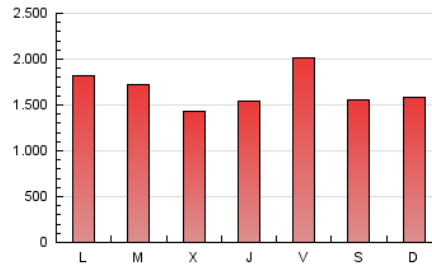

1. Cifras totales y promedios (Nacional)

MES - AÑO	NAVEGADORES UNICOS	VISITAS	PAGINAS
Abril - 2024	1.297.328	2.247.617	5.030.390
PROMEDIO DIARIO	65.021	74.921	167.680
PROMEDIO LUNES-VIERNES	66.815	76.698	171.474
PROMEDIO SABADO-DOMINGO	60.089	70.032	157.247
PAGINAS / VISITAS	2,24		
DURACION MEDIA VISITAS	0:02:09		
TIEMPO INTERACCIÓN MEDIO	0:01:21		

2. Secciones (Nacional)

	PAGINAS	%
HOME	1.076.315	21.40 %
RESTO	3.954.075	78.60 %

3. Por día del mes (Nacional)

Día	N. únicos	Visitas	Páginas	Día	N. únicos	Visitas	Páginas	Día	N. únicos	Visitas	Páginas
1	80.599	88.755	172.587	11	42.211	50.612	125.186	21	33.905	42.054	103.810
2	101.253	112.817	221.175	12	85.991	94.621	212.045	22	67.022	77.770	160.590
3	65.295	73.805	183.401	13	41.267	48.419	110.260	23	60.080	66.560	154.607
4	60.149	69.194	183.499	14	49.062	57.421	117.977	24	51.513	61.480	139.763
5	58.953	70.009	170.399	15	58.912	68.766	149.004	25	52.900	64.048	153.483
6	115.674	128.958	271.310	16	45.578	54.890	130.094	26	47.264	56.854	153.266
7	111.260	127.010	270.750	17	35.830	44.706	120.411	27	40.498	51.065	140.540
8	130.648	144.135	278.635	18	57.778	64.537	156.050	28	51.342	62.357	140.996
9	54.291	64.737	144.964	19	132.221	149.642	272.060	29	50.875	61.819	149.678
10	52.196	58.793	130.583	20	37.704	42.974	102.329	30	78.371	88.809	210.938

4. Gráficas (Nacional)

4.1 Por día de la semana (promedio)

N. únicos / Visitas (x 100)

Páginas (x 100)

4.2 Por franja horaria (promedio)

Visitas_ (x 1000)

Páginas (x 1000)

4.3 Por meses