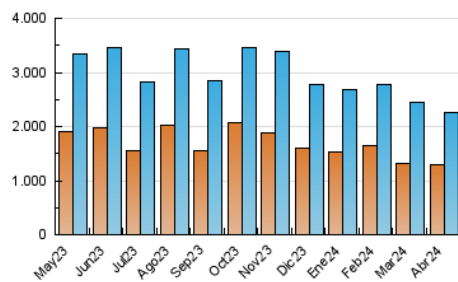

1. Cifras totales y promedios (Nacional)

MES - AÑO	NAVEGADORES UNICOS	VISITAS	PAGINAS
Abril - 2024	1.297.328	2.247.617	5.030.390
PROMEDIO DIARIO	65.021	74.921	167.680
PROMEDIO LUNES-VIERNES	66.815	76.698	171.474
PROMEDIO SABADO-DOMINGO	60.089	70.032	157.247
PAGINAS / VISITAS	2,24		
DURACION MEDIA VISITAS	0:02:09		
TIEMPO INTERACCIÓN MEDIO	0:01:21		

2. Secciones (Nacional)

	PAGINAS	%
HOME	1.076.315	21.40 %
RESTO	3.954.075	78.60 %

3. Por día del mes (Nacional)

Día	N. únicos	Visitas	Páginas	Día	N. únicos	Visitas	Páginas	Día	N. únicos	Visitas	Páginas
1	80.599	88.755	172.587	11	42.211	50.612	125.186	21	33.905	42.054	103.810
2	101.253	112.817	221.175	12	85.991	94.621	212.045	22	67.022	77.770	160.590
3	65.295	73.805	183.401	13	41.267	48.419	110.260	23	60.080	66.560	154.607
4	60.149	69.194	183.499	14	49.062	57.421	117.977	24	51.513	61.480	139.763
5	58.953	70.009	170.399	15	58.912	68.766	149.004	25	52.900	64.048	153.483
6	115.674	128.958	271.310	16	45.578	54.890	130.094	26	47.264	56.854	153.266
7	111.260	127.010	270.750	17	35.830	44.706	120.411	27	40.498	51.065	140.540
8	130.648	144.135	278.635	18	57.778	64.537	156.050	28	51.342	62.357	140.996
9	54.291	64.737	144.964	19	132.221	149.642	272.060	29	50.875	61.819	149.678
10	52.196	58.793	130.583	20	37.704	42.974	102.329	30	78.371	88.809	210.938

4. Gráficas (Nacional)

4.1 Por día de la semana (promedio)

N. únicos / Visitas (x 100)

Páginas (x 100)

4.2 Por franja horaria (promedio)

Visitas_ (x 1000)

Páginas (x 1000)

4.3 Por meses

N. únicos / Visitas (x 1000)

Páginas (x 1000)

5. Observaciones

Este Medio Electrónico de Comunicación ha sido medido por la herramienta Google Analytics de Google (GA4)

6. Definiciones básicas (Para más información ver Normas Técnicas para el Control de los Medios Electrónicos de Comunicación)