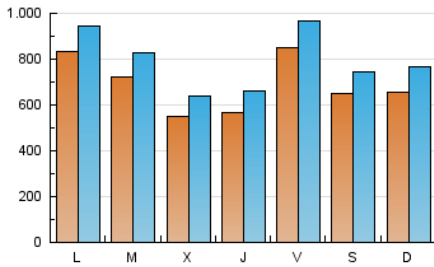

1. Cifras totales y promedios (Nacional e Internacional)

MES - AÑO	NAVEGADORES UNICOS	VISITAS	PAGINAS
Abril - 2024	1.405.024	2.397.591	5.297.039
PROMEDIO DIARIO	69.583	79.920	176.568
PROMEDIO LUNES-VIERNES	71.099	81.513	180.064
PROMEDIO SABADO-DOMINGO	65.413	75.540	166.955
PAGINAS / VISITAS	2,21		
DURACION MEDIA VISITAS	0:02:06		
TIEMPO INTERACCIÓN MEDIO	0:01:18		

2. Secciones (Nacional e Internacional)

	PAGINAS	%
HOME	1.118.157	21.11 %
RESTO	4.178.882	78.89 %

3. Por día del mes (Nacional e Internacional)

Día	N. únicos	Visitas	Páginas	Día	N. únicos	Visitas	Páginas	Día	N. únicos	Visitas	Páginas
1	84.072	92.734	179.329	11	44.833	53.931	130.950	21	37.691	45.900	111.824
2	104.806	116.437	228.139	12	89.256	97.881	219.114	22	71.391	83.061	169.553
3	69.674	79.006	192.386	13	44.204	51.414	116.235	23	63.732	70.833	161.572
4	64.849	75.287	193.964	14	52.766	61.132	124.423	24	55.118	64.859	147.255
5	62.899	74.194	180.167	15	63.662	73.717	157.286	25	56.373	68.571	160.906
6	121.651	135.673	285.098	16	48.617	58.629	136.087	26	51.042	61.461	161.559
7	117.558	132.702	284.309	17	38.866	48.816	126.716	27	43.278	54.081	146.956
8	136.884	150.486	290.798	18	60.865	67.659	162.553	28	54.994	66.407	148.317
9	58.813	69.742	153.467	19	135.839	152.840	279.837	29	60.643	72.026	166.752
10	55.556	62.462	137.040	20	51.163	57.007	118.476	30	86.397	98.643	225.971

4. Gráficas (Nacional e Internacional)

4.1 Por día de la semana (promedio)

N. únicos / Visitas (x 100)

Páginas (x 100)

4.2 Por franja horaria (promedio)

Visitas_ (x 1000)

Páginas (x 1000)

4.3 Por meses