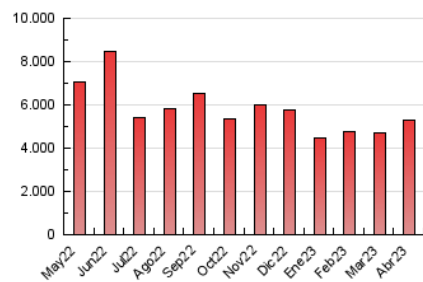

Páginas (x 1000)