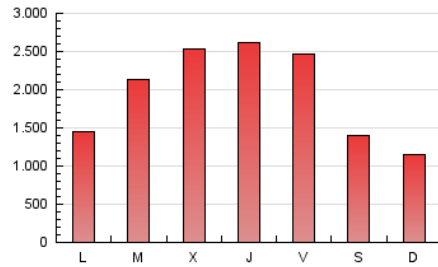

1. Cifras totales y promedios (Nacional e Internacional)

MES - AÑO	NAVEGADORES UNICOS	VISITAS	PAGINAS
Abril - 2023	2.299.182	3.736.921	5.752.907
PROMEDIO DIARIO	112.628	124.564	191.764
PROMEDIO LUNES-VIERNES	134.453	148.060	224.099
PROMEDIO SABADO-DOMINGO	68.977	77.573	127.093
PAGINAS / VISITAS	1,54		
DURACION MEDIA VISITAS	0:00:55		
DURACION MEDIA PAGINAS	0:01:42		

2. Secciones (Nacional e Internacional)

	PAGINAS	%
HOME	1.357.282	23.59 %
RESTO	4.395.625	76.41 %

3. Por día del mes (Nacional e Internacional)

Día	N. únicos	Visitas	Páginas	Día	N. únicos	Visitas	Páginas	Día	N. únicos	Visitas	Páginas
1	117.132	129.910	197.940	11	73.798	85.484	153.043	21	127.305	138.308	200.025
2	67.456	76.920	126.473	12	125.956	138.420	208.918	22	88.142	96.687	145.501
3	61.277	71.279	130.343	13	186.817	207.313	292.030	23	55.236	62.142	105.175
4	85.200	95.241	157.520	14	336.997	354.156	444.490	24	71.112	80.460	134.300
5	55.289	64.370	117.902	15	67.671	75.621	122.154	25	229.051	253.425	363.539
6	52.270	60.330	104.890	16	61.898	69.792	116.072	26	353.640	383.056	548.580
7	59.902	66.619	118.601	17	87.718	98.087	161.671	27	342.881	368.001	523.144
8	51.630	59.303	108.277	18	97.639	110.684	180.125	28	134.223	146.535	223.762
9	60.379	68.821	116.835	19	71.969	82.773	140.438	29	64.933	73.262	122.482
10	74.815	85.109	151.680	20	61.202	71.542	126.981	30	55.297	63.271	110.016

4. Gráficas (Nacional e Internacional)

4.1 Por día de la semana (promedio)

N. únicos / Visitas (x 100)

Páginas (x 100)

4.2 Por franja horaria (promedio)

Visitas_ (x 1000)

Páginas (x 1000)

4.3 Por meses