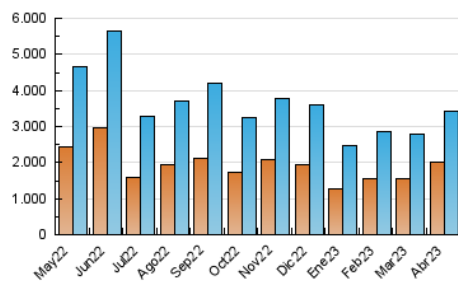

4.3 Por meses

N. únicos / Visitas (x 1000)