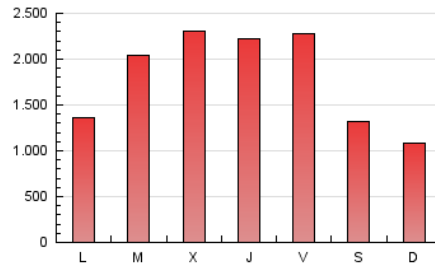

1. Cifras totales y promedios (Nacional)

MES - AÑO	NAVEGADORES UNICOS	VISITAS	PAGINAS
Abril - 2023	2.029.000	3.415.323	5.281.057
PROMEDIO DIARIO	102.606	113.844	176.035
PROMEDIO LUNES-VIERNES	121.803	134.544	204.232
PROMEDIO SABADO-DOMINGO	64.213	72.444	119.643
PAGINAS / VISITAS	1,55		
DURACION MEDIA VISITAS	0:00:56		
DURACION MEDIA PAGINAS	0:01:43		

2. Secciones (Nacional)

	PAGINAS	%
HOME	1.285.616	24.34 %
RESTO	3.995.441	75.66 %

3. Por día del mes (Nacional)

Día	N. únicos	Visitas	Páginas	Día	N. únicos	Visitas	Páginas	Día	N. únicos	Visitas	Páginas
1	111.282	123.505	188.382	11	69.110	80.004	144.648	21	122.623	133.305	192.645
2	62.026	71.032	117.940	12	120.750	133.371	201.502	22	84.099	92.697	139.725
3	57.523	66.719	123.032	13	182.122	201.353	283.137	23	51.387	58.023	98.943
4	80.169	89.876	149.548	14	329.003	345.290	432.198	24	66.518	75.429	127.089
5	50.995	59.740	111.086	15	62.588	70.396	114.885	25	223.513	246.161	352.622
6	48.406	56.113	98.615	16	57.004	64.587	108.589	26	308.715	336.569	479.183
7	55.664	62.024	111.924	17	78.861	88.512	148.073	27	255.946	276.953	389.592
8	47.701	54.878	101.740	18	90.012	102.797	168.634	28	103.129	113.443	176.178
9	56.410	64.471	110.352	19	66.746	76.918	131.761	29	59.053	66.956	113.478
10	69.891	80.008	144.075	20	56.358	66.303	119.089	30	50.580	57.890	102.392

4. Gráficas (Nacional)

4.1 Por día de la semana (promedio)

N. únicos / Visitas (x 100)

Páginas (x 100)

4.2 Por franja horaria (promedio)

Visitas_ (x 1000)

Páginas (x 1000)

4.3 Por meses