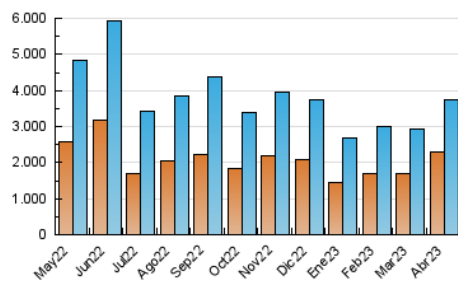

4.3 Por meses

N. únicos / Visitas (x 1000)