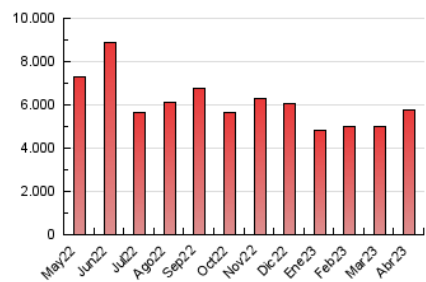

Páginas (x 1000)