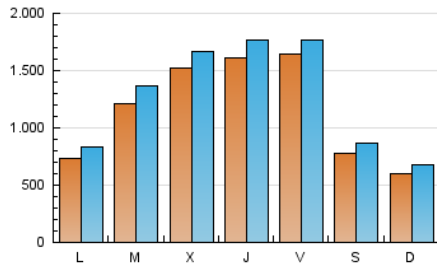

1. Cifras totales y promedios (Nacional e Internacional)

MES - AÑO	NAVEGADORES UNICOS	VISITAS	PAGINAS
Abril - 2023	2.299.182	3.736.921	5.752.907
PROMEDIO DIARIO	112.628	124.564	191.764
PROMEDIO LUNES-VIERNES	134.453	148.060	224.099
PROMEDIO SABADO-DOMINGO	68.977	77.573	127.093
PAGINAS / VISITAS	1,54		
DURACION MEDIA VISITAS	0:00:55		
DURACION MEDIA PAGINAS	0:01:42		

2. Secciones (Nacional e Internacional)

	PAGINAS	%
HOME	1.357.282	23.59 %
RESTO	4.395.625	76.41 %

3. Por día del mes (Nacional e Internacional)

Día	N. únicos	Visitas	Páginas	Día	N. únicos	Visitas	Páginas	Día	N. únicos	Visitas	Páginas
1	117.132	129.910	197.940	11	73.798	85.484	153.043	21	127.305	138.308	200.025
2	67.456	76.920	126.473	12	125.956	138.420	208.918	22	88.142	96.687	145.501
3	61.277	71.279	130.343	13	186.817	207.313	292.030	23	55.236	62.142	105.175
4	85.200	95.241	157.520	14	336.997	354.156	444.490	24	71.112	80.460	134.300
5	55.289	64.370	117.902	15	67.671	75.621	122.154	25	229.051	253.425	363.539
6	52.270	60.330	104.890	16	61.898	69.792	116.072	26	353.640	383.056	548.580
7	59.902	66.619	118.601	17	87.718	98.087	161.671	27	342.881	368.001	523.144
8	51.630	59.303	108.277	18	97.639	110.684	180.125	28	134.223	146.535	223.762
9	60.379	68.821	116.835	19	71.969	82.773	140.438	29	64.933	73.262	122.482
10	74.815	85.109	151.680	20	61.202	71.542	126.981	30	55.297	63.271	110.016

4. Gráficas (Nacional e Internacional)

4.1 Por día de la semana (promedio)

N. únicos / Visitas (x 100)

Páginas (x 100)

4.2 Por franja horaria (promedio)

Visitas_ (x 1000)

Páginas (x 1000)

4.3 Por meses