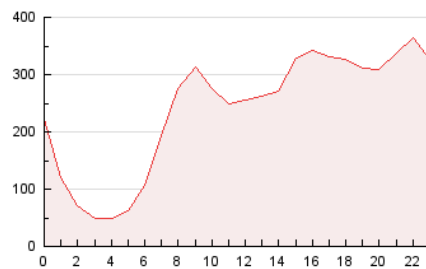

2. Secciones (Nacional e Internacional)

	PAGINAS	%
HOME	1.357.282	23.59 %
RESTO	4.395.625	76.41 %

3. Por día del mes (Nacional e Internacional)

Día	N. únicos	Visitas	Páginas	Día	N. únicos	Visitas	Páginas	Día	N. únicos	Visitas	Páginas
1	117.132	129.910	197.940	11	73.798	85.484	153.043	21	127.305	138.308	200.025
2	67.456	76.920	126.473	12	125.956	138.420	208.918	22	88.142	96.687	145.501
3	61.277	71.279	130.343	13	186.817	207.313	292.030	23	55.236	62.142	105.175
4	85.200	95.241	157.520	14	336.997	354.156	444.490	24	71.112	80.460	134.300
5	55.289	64.370	117.902	15	67.671	75.621	122.154	25	229.051	253.425	363.539
6	52.270	60.330	104.890	16	61.898	69.792	116.072	26	353.640	383.056	548.580
7	59.902	66.619	118.601	17	87.718	98.087	161.671	27	342.881	368.001	523.144
8	51.630	59.303	108.277	18	97.639	110.684	180.125	28	134.223	146.535	223.762
9	60.379	68.821	116.835	19	71.969	82.773	140.438	29	64.933	73.262	122.482
10	74.815	85.109	151.680	20	61.202	71.542	126.981	30	55.297	63.271	110.016

4. Gráficas (Nacional e Internacional)

4.1 Por día de la semana (promedio)

N. únicos / Visitas (x 100)

Páginas (x 100)

4.2 Por franja horaria (promedio)

Visitas_ (x 1000)

Páginas (x 1000)

4.3 Por meses