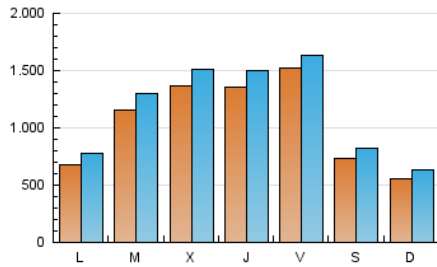

1. Cifras totales y promedios (Nacional)

MES - AÑO	NAVEGADORES UNICOS	VISITAS	PAGINAS
Abril - 2023	2.029.000	3.415.323	5.281.057
PROMEDIO DIARIO	102.606	113.844	176.035
PROMEDIO LUNES-VIERNES	121.803	134.544	204.232
PROMEDIO SABADO-DOMINGO	64.213	72.444	119.643
PAGINAS / VISITAS	1,55		
DURACION MEDIA VISITAS	0:00:56		
DURACION MEDIA PAGINAS	0:01:43		

2. Secciones (Nacional)

	PAGINAS	%
HOME	1.285.616	24.34 %
RESTO	3.995.441	75.66 %

3. Por día del mes (Nacional)

Día	N. únicos	Visitas	Páginas	Día	N. únicos	Visitas	Páginas	Día	N. únicos	Visitas	Páginas
1	111.282	123.505	188.382	11	69.110	80.004	144.648	21	122.623	133.305	192.645
2	62.026	71.032	117.940	12	120.750	133.371	201.502	22	84.099	92.697	139.725
3	57.523	66.719	123.032	13	182.122	201.353	283.137	23	51.387	58.023	98.943
4	80.169	89.876	149.548	14	329.003	345.290	432.198	24	66.518	75.429	127.089
5	50.995	59.740	111.086	15	62.588	70.396	114.885	25	223.513	246.161	352.622
6	48.406	56.113	98.615	16	57.004	64.587	108.589	26	308.715	336.569	479.183
7	55.664	62.024	111.924	17	78.861	88.512	148.073	27	255.946	276.953	389.592
8	47.701	54.878	101.740	18	90.012	102.797	168.634	28	103.129	113.443	176.178
9	56.410	64.471	110.352	19	66.746	76.918	131.761	29	59.053	66.956	113.478
10	69.891	80.008	144.075	20	56.358	66.303	119.089	30	50.580	57.890	102.392

4. Gráficas (Nacional)

4.1 Por día de la semana (promedio)

N. únicos / Visitas (x 100)

Páginas (x 100)

4.2 Por franja horaria (promedio)

Visitas_ (x 1000)

Páginas (x 1000)

4.3 Por meses