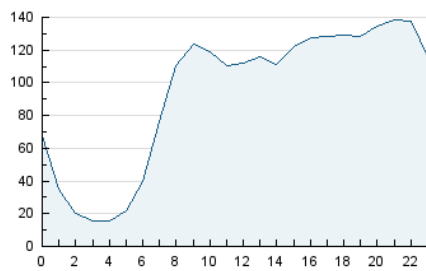

2. Secciones (Nacional e Internacional)

	PAGINAS	%
HOME	1.341.855	35.70 %
RESTO	2.416.994	64.30 %

3. Por día del mes (Nacional e Internacional)

Día	N. únicos	Visitas	Páginas	Día	N. únicos	Visitas	Páginas	Día	N. únicos	Visitas	Páginas
1	47.390	66.342	108.970	11	58.937	81.040	147.513	21	57.928	73.202	122.743
2	47.542	67.229	117.098	12	54.284	74.270	130.790	22	51.723	69.767	107.527
3	49.298	71.002	133.031	13	51.900	69.801	117.483	23	51.971	69.002	125.655
4	47.746	67.635	130.399	14	41.988	59.416	96.786	24	56.233	75.851	140.118
5	53.965	76.267	139.736	15	49.732	68.301	114.075	25	51.282	69.151	125.224
6	59.334	82.967	143.618	16	67.345	86.813	144.412	26	46.918	66.736	124.851
7	45.731	62.142	108.926	17	51.706	71.932	128.695	27	46.870	65.096	113.240
8	46.937	63.598	102.755	18	48.029	64.563	121.944	28	43.767	57.712	94.403
9	52.910	72.114	119.886	19	57.934	77.678	126.385	29	39.526	51.711	84.169
10	53.836	74.703	133.039	20	57.565	77.353	131.106	30	45.446	61.633	107.977
								31	50.699	70.207	116.295

4. Gráficas (Nacional e Internacional)

4.1 Por día de la semana (promedio)

N. únicos / Visitas (x 100)

Páginas (x 100)

4.2 Por franja horaria (promedio)

Visitas_ (x 1000)

Páginas (x 1000)

4.3 Por meses