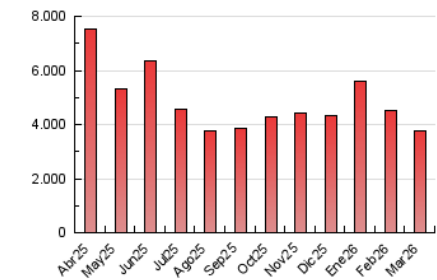

Páginas (x 1000)