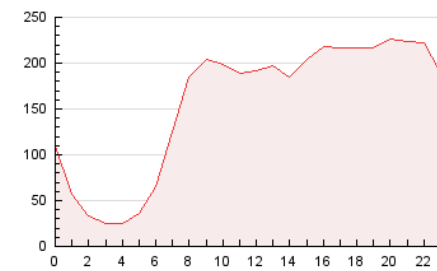

2. Secciones (Nacional e Internacional)

	PAGINAS	%
HOME	1.341.855	35.70 %
RESTO	2.416.994	64.30 %

3. Por día del mes (Nacional e Internacional)

Día	N. únicos	Visitas	Páginas	Día	N. únicos	Visitas	Páginas	Día	N. únicos	Visitas	Páginas
1	47.390	66.342	108.970	11	58.937	81.040	147.513	21	57.928	73.202	122.743
2	47.542	67.229	117.098	12	54.284	74.270	130.790	22	51.723	69.767	107.527
3	49.298	71.002	133.031	13	51.900	69.801	117.483	23	51.971	69.002	125.655
4	47.746	67.635	130.399	14	41.988	59.416	96.786	24	56.233	75.851	140.118
5	53.965	76.267	139.736	15	49.732	68.301	114.075	25	51.282	69.151	125.224
6	59.334	82.967	143.618	16	67.345	86.813	144.412	26	46.918	66.736	124.851
7	45.731	62.142	108.926	17	51.706	71.932	128.695	27	46.870	65.096	113.240
8	46.937	63.598	102.755	18	48.029	64.563	121.944	28	43.767	57.712	94.403
9	52.910	72.114	119.886	19	57.934	77.678	126.385	29	39.526	51.711	84.169
10	53.836	74.703	133.039	20	57.565	77.353	131.106	30	45.446	61.633	107.977
								31	50.699	70.207	116.295

4. Gráficas (Nacional e Internacional)

4.1 Por día de la semana (promedio)

N. únicos / Visitas (x 100)

Páginas (x 100)

4.2 Por franja horaria (promedio)

Visitas_ (x 1000)

Páginas (x 1000)

4.3 Por meses