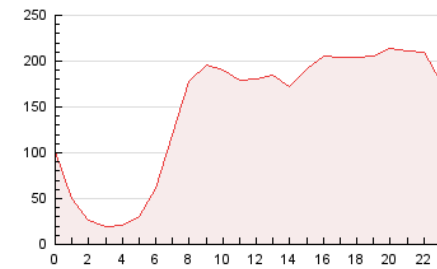

2. Secciones (Nacional)

	PAGINAS	%
HOME	1.294.727	36.61 %
RESTO	2.242.025	63.39 %

3. Por día del mes (Nacional)

Día	N. únicos	Visitas	Páginas	Día	N. únicos	Visitas	Páginas	Día	N. únicos	Visitas	Páginas
1	44.334	61.882	102.956	11	55.274	76.451	139.550	21	54.274	68.271	115.586
2	43.754	63.058	109.410	12	51.053	69.080	123.829	22	47.431	64.142	99.982
3	45.792	65.933	125.420	13	48.519	65.311	111.021	23	47.677	63.905	117.481
4	44.109	62.765	122.917	14	39.153	55.708	91.070	24	52.044	70.079	131.599
5	49.970	70.754	131.760	15	46.292	64.112	107.631	25	47.433	64.820	117.528
6	55.342	77.219	135.658	16	63.258	80.500	136.265	26	43.760	62.424	117.701
7	42.189	57.778	102.356	17	47.903	66.905	121.039	27	43.840	60.593	106.477
8	42.936	58.791	95.760	18	44.897	60.754	114.975	28	41.015	54.123	88.833
9	48.091	66.364	110.889	19	54.778	73.157	119.540	29	36.829	48.048	79.047
10	49.942	69.319	125.394	20	54.448	73.413	124.143	30	42.419	57.228	101.698
								31	47.799	65.668	109.237

4. Gráficas (Nacional)

4.1 Por día de la semana (promedio)

N. únicos / Visitas (x 100)

Páginas (x 100)

4.2 Por franja horaria (promedio)

Visitas_ (x 1000)

Páginas (x 1000)

4.3 Por meses

N. únicos / Visitas (x 1000)

Páginas (x 1000)

5. Observaciones

Este Medio Electrónico de Comunicación ha sido medido por la herramienta Google Analytics de Google (GA4).

6. Definiciones básicas (Para más información ver Normas Técnicas para el Control de los Medios Electrónicos de Comunicación)