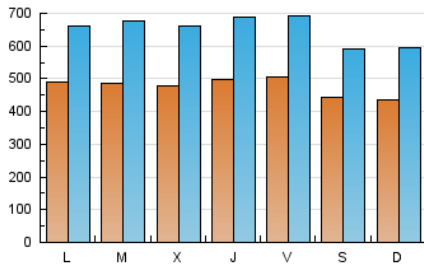

1. Cifras totales y promedios (Nacional)

MES - AÑO	NAVEGADORES UNICOS	VISITAS	PAGINAS
Marzo - 2026	783.515	2.025.514	3.536.752
PROMEDIO DIARIO	47.631	65.115	114.089
PROMEDIO LUNES-VIERNES	49.186	67.532	120.615
PROMEDIO SABADO-DOMINGO	43.828	59.206	98.136
PAGINAS / VISITAS	1,75		
DURACION MEDIA VISITAS	0:02:39		
TIEMPO INTERACCIÓN MEDIO	0:03:24		

2. Secciones (Nacional)

	PAGINAS	%
HOME	1.294.727	36.61 %
RESTO	2.242.025	63.39 %

3. Por día del mes (Nacional)

Día	N. únicos	Visitas	Páginas	Día	N. únicos	Visitas	Páginas	Día	N. únicos	Visitas	Páginas
1	44.334	61.882	102.956	11	55.274	76.451	139.550	21	54.274	68.271	115.586
2	43.754	63.058	109.410	12	51.053	69.080	123.829	22	47.431	64.142	99.982
3	45.792	65.933	125.420	13	48.519	65.311	111.021	23	47.677	63.905	117.481
4	44.109	62.765	122.917	14	39.153	55.708	91.070	24	52.044	70.079	131.599
5	49.970	70.754	131.760	15	46.292	64.112	107.631	25	47.433	64.820	117.528
6	55.342	77.219	135.658	16	63.258	80.500	136.265	26	43.760	62.424	117.701
7	42.189	57.778	102.356	17	47.903	66.905	121.039	27	43.840	60.593	106.477
8	42.936	58.791	95.760	18	44.897	60.754	114.975	28	41.015	54.123	88.833
9	48.091	66.364	110.889	19	54.778	73.157	119.540	29	36.829	48.048	79.047
10	49.942	69.319	125.394	20	54.448	73.413	124.143	30	42.419	57.228	101.698
								31	47.799	65.668	109.237

4. Gráficas (Nacional)

4.1 Por día de la semana (promedio)

N. únicos / Visitas (x 100)

Páginas (x 100)

4.2 Por franja horaria (promedio)

Visitas_ (x 1000)

Páginas (x 1000)

4.3 Por meses