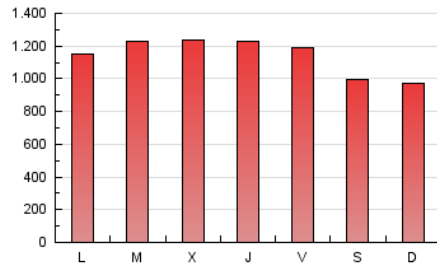

1. Cifras totales y promedios (Nacional)

MES - AÑO	NAVEGADORES UNICOS	VISITAS	PAGINAS
Marzo - 2026	783.515	2.025.514	3.536.752
PROMEDIO DIARIO	47.631	65.115	114.089
PROMEDIO LUNES-VIERNES	49.186	67.532	120.615
PROMEDIO SABADO-DOMINGO	43.828	59.206	98.136
PAGINAS / VISITAS	1,75		
DURACION MEDIA VISITAS	0:02:39		
TIEMPO INTERACCIÓN MEDIO	0:03:24		

2. Secciones (Nacional)

	PAGINAS	%
HOME	1.294.727	36.61 %
RESTO	2.242.025	63.39 %

3. Por día del mes (Nacional)

Día	N. únicos	Visitas	Páginas	Día	N. únicos	Visitas	Páginas	Día	N. únicos	Visitas	Páginas
1	44.334	61.882	102.956	11	55.274	76.451	139.550	21	54.274	68.271	115.586
2	43.754	63.058	109.410	12	51.053	69.080	123.829	22	47.431	64.142	99.982
3	45.792	65.933	125.420	13	48.519	65.311	111.021	23	47.677	63.905	117.481
4	44.109	62.765	122.917	14	39.153	55.708	91.070	24	52.044	70.079	131.599
5	49.970	70.754	131.760	15	46.292	64.112	107.631	25	47.433	64.820	117.528
6	55.342	77.219	135.658	16	63.258	80.500	136.265	26	43.760	62.424	117.701
7	42.189	57.778	102.356	17	47.903	66.905	121.039	27	43.840	60.593	106.477
8	42.936	58.791	95.760	18	44.897	60.754	114.975	28	41.015	54.123	88.833
9	48.091	66.364	110.889	19	54.778	73.157	119.540	29	36.829	48.048	79.047
10	49.942	69.319	125.394	20	54.448	73.413	124.143	30	42.419	57.228	101.698
								31	47.799	65.668	109.237

4. Gráficas (Nacional)

4.1 Por día de la semana (promedio)

N. únicos / Visitas (x 100)

Páginas (x 100)

4.2 Por franja horaria (promedio)

Visitas_ (x 1000)

Páginas (x 1000)

4.3 Por meses