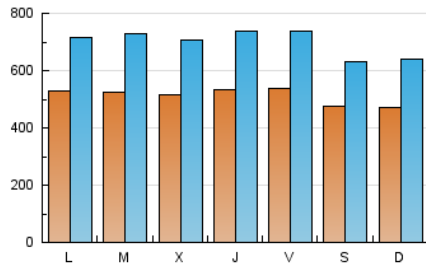

1. Cifras totales y promedios (Nacional e Internacional)

MES - AÑO	NAVEGADORES UNICOS	VISITAS	PAGINAS
Marzo - 2026	854.650	2.168.237	3.758.849
PROMEDIO DIARIO	51.177	69.846	121.253
PROMEDIO LUNES-VIERNES	52.807	72.411	128.113
PROMEDIO SABADO-DOMINGO	47.191	63.577	104.484
PAGINAS / VISITAS	1,74		
DURACION MEDIA VISITAS	0:02:35		
TIEMPO INTERACCIÓN MEDIO	0:03:14		

2. Secciones (Nacional e Internacional)

	PAGINAS	%
HOME	1.341.855	35.70 %
RESTO	2.416.994	64.30 %

3. Por día del mes (Nacional e Internacional)

Día	N. únicos	Visitas	Páginas	Día	N. únicos	Visitas	Páginas	Día	N. únicos	Visitas	Páginas
1	47.390	66.342	108.970	11	58.937	81.040	147.513	21	57.928	73.202	122.743
2	47.542	67.229	117.098	12	54.284	74.270	130.790	22	51.723	69.767	107.527
3	49.298	71.002	133.031	13	51.900	69.801	117.483	23	51.971	69.002	125.655
4	47.746	67.635	130.399	14	41.988	59.416	96.786	24	56.233	75.851	140.118
5	53.965	76.267	139.736	15	49.732	68.301	114.075	25	51.282	69.151	125.224
6	59.334	82.967	143.618	16	67.345	86.813	144.412	26	46.918	66.736	124.851
7	45.731	62.142	108.926	17	51.706	71.932	128.695	27	46.870	65.096	113.240
8	46.937	63.598	102.755	18	48.029	64.563	121.944	28	43.767	57.712	94.403
9	52.910	72.114	119.886	19	57.934	77.678	126.385	29	39.526	51.711	84.169
10	53.836	74.703	133.039	20	57.565	77.353	131.106	30	45.446	61.633	107.977
								31	50.699	70.207	116.295

4. Gráficas (Nacional e Internacional)

4.1 Por día de la semana (promedio)

N. únicos / Visitas (x 100)

Páginas (x 100)

4.2 Por franja horaria (promedio)

Visitas_ (x 1000)

Páginas (x 1000)

4.3 Por meses