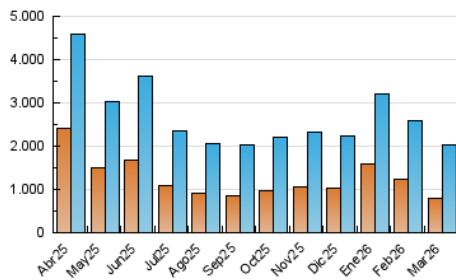

2. Secciones (Nacional)

	PAGINAS	%
HOME	1.294.727	36.61 %
RESTO	2.242.025	63.39 %

3. Por día del mes (Nacional)

Día	N. únicos	Visitas	Páginas	Día	N. únicos	Visitas	Páginas	Día	N. únicos	Visitas	Páginas
1	44.334	61.882	102.956	11	55.274	76.451	139.550	21	54.274	68.271	115.586
2	43.754	63.058	109.410	12	51.053	69.080	123.829	22	47.431	64.142	99.982
3	45.792	65.933	125.420	13	48.519	65.311	111.021	23	47.677	63.905	117.481
4	44.109	62.765	122.917	14	39.153	55.708	91.070	24	52.044	70.079	131.599
5	49.970	70.754	131.760	15	46.292	64.112	107.631	25	47.433	64.820	117.528
6	55.342	77.219	135.658	16	63.258	80.500	136.265	26	43.760	62.424	117.701
7	42.189	57.778	102.356	17	47.903	66.905	121.039	27	43.840	60.593	106.477
8	42.936	58.791	95.760	18	44.897	60.754	114.975	28	41.015	54.123	88.833
9	48.091	66.364	110.889	19	54.778	73.157	119.540	29	36.829	48.048	79.047
10	49.942	69.319	125.394	20	54.448	73.413	124.143	30	42.419	57.228	101.698
								31	47.799	65.668	109.237

4. Gráficas (Nacional)

4.1 Por día de la semana (promedio)

N. únicos / Visitas (x 100)

Páginas (x 100)

4.2 Por franja horaria (promedio)

Visitas_ (x 1000)

Páginas (x 1000)

4.3 Por meses

N. únicos / Visitas (x 1000)

Páginas (x 1000)

5. Observaciones

Este Medio Electrónico de Comunicación ha sido medido por la herramienta Google Analytics de Google (GA4).

6. Definiciones básicas (Para más información ver Normas Técnicas para el Control de los Medios Electrónicos de Comunicación)

Visita:

Una secuencia ininterrumpida de páginas servidas a un usuario válido. Si dicho usuario no realiza peticiones de páginas en un periodo de tiempo (30 min) la siguiente petición constituirá el inicio de una nueva visita.