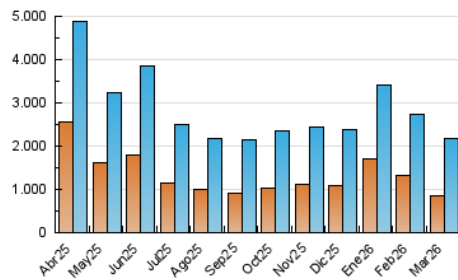

4.3 Por meses

N. únicos / Visitas (x 1000)