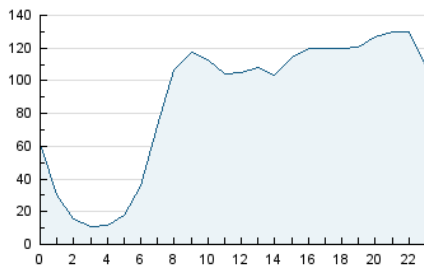

2. Secciones (Nacional)

	PAGINAS	%
HOME	1.294.727	36.61 %
RESTO	2.242.025	63.39 %

3. Por día del mes (Nacional)

Día	N. únicos	Visitas	Páginas	Día	N. únicos	Visitas	Páginas	Día	N. únicos	Visitas	Páginas
1	44.334	61.882	102.956	11	55.274	76.451	139.550	21	54.274	68.271	115.586
2	43.754	63.058	109.410	12	51.053	69.080	123.829	22	47.431	64.142	99.982
3	45.792	65.933	125.420	13	48.519	65.311	111.021	23	47.677	63.905	117.481
4	44.109	62.765	122.917	14	39.153	55.708	91.070	24	52.044	70.079	131.599
5	49.970	70.754	131.760	15	46.292	64.112	107.631	25	47.433	64.820	117.528
6	55.342	77.219	135.658	16	63.258	80.500	136.265	26	43.760	62.424	117.701
7	42.189	57.778	102.356	17	47.903	66.905	121.039	27	43.840	60.593	106.477
8	42.936	58.791	95.760	18	44.897	60.754	114.975	28	41.015	54.123	88.833
9	48.091	66.364	110.889	19	54.778	73.157	119.540	29	36.829	48.048	79.047
10	49.942	69.319	125.394	20	54.448	73.413	124.143	30	42.419	57.228	101.698
								31	47.799	65.668	109.237

4. Gráficas (Nacional)

4.1 Por día de la semana (promedio)

N. únicos / Visitas (x 100)

Páginas (x 100)

4.2 Por franja horaria (promedio)

Visitas_ (x 1000)

Páginas (x 1000)

4.3 Por meses