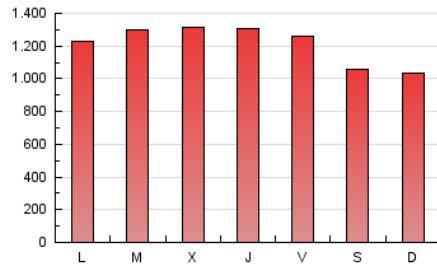

1. Cifras totales y promedios (Nacional e Internacional)

MES - AÑO	NAVEGADORES UNICOS	VISITAS	PAGINAS
Marzo - 2026	854.650	2.168.237	3.758.849
PROMEDIO DIARIO	51.177	69.846	121.253
PROMEDIO LUNES-VIERNES	52.807	72.411	128.113
PROMEDIO SABADO-DOMINGO	47.191	63.577	104.484
PAGINAS / VISITAS	1,74		
DURACION MEDIA VISITAS	0:02:35		
TIEMPO INTERACCIÓN MEDIO	0:03:14		

2. Secciones (Nacional e Internacional)

	PAGINAS	%
HOME	1.341.855	35.70 %
RESTO	2.416.994	64.30 %

3. Por día del mes (Nacional e Internacional)

Día	N. únicos	Visitas	Páginas	Día	N. únicos	Visitas	Páginas	Día	N. únicos	Visitas	Páginas
1	47.390	66.342	108.970	11	58.937	81.040	147.513	21	57.928	73.202	122.743
2	47.542	67.229	117.098	12	54.284	74.270	130.790	22	51.723	69.767	107.527
3	49.298	71.002	133.031	13	51.900	69.801	117.483	23	51.971	69.002	125.655
4	47.746	67.635	130.399	14	41.988	59.416	96.786	24	56.233	75.851	140.118
5	53.965	76.267	139.736	15	49.732	68.301	114.075	25	51.282	69.151	125.224
6	59.334	82.967	143.618	16	67.345	86.813	144.412	26	46.918	66.736	124.851
7	45.731	62.142	108.926	17	51.706	71.932	128.695	27	46.870	65.096	113.240
8	46.937	63.598	102.755	18	48.029	64.563	121.944	28	43.767	57.712	94.403
9	52.910	72.114	119.886	19	57.934	77.678	126.385	29	39.526	51.711	84.169
10	53.836	74.703	133.039	20	57.565	77.353	131.106	30	45.446	61.633	107.977
								31	50.699	70.207	116.295

4. Gráficas (Nacional e Internacional)

4.1 Por día de la semana (promedio)

N. únicos / Visitas (x 100)

Páginas (x 100)

4.2 Por franja horaria (promedio)

Visitas_ (x 1000)

Páginas (x 1000)

4.3 Por meses