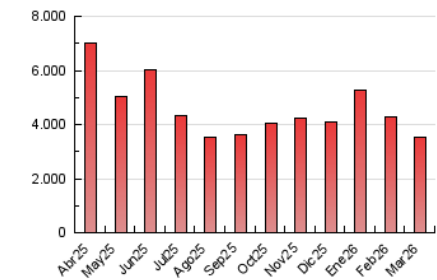

2. Secciones (Nacional)

	PAGINAS	%
HOME	1.294.727	36.61 %
RESTO	2.242.025	63.39 %

3. Por día del mes (Nacional)

Día	N. únicos	Visitas	Páginas	Día	N. únicos	Visitas	Páginas	Día	N. únicos	Visitas	Páginas
1	44.334	61.882	102.956	11	55.274	76.451	139.550	21	54.274	68.271	115.586
2	43.754	63.058	109.410	12	51.053	69.080	123.829	22	47.431	64.142	99.982
3	45.792	65.933	125.420	13	48.519	65.311	111.021	23	47.677	63.905	117.481
4	44.109	62.765	122.917	14	39.153	55.708	91.070	24	52.044	70.079	131.599
5	49.970	70.754	131.760	15	46.292	64.112	107.631	25	47.433	64.820	117.528
6	55.342	77.219	135.658	16	63.258	80.500	136.265	26	43.760	62.424	117.701
7	42.189	57.778	102.356	17	47.903	66.905	121.039	27	43.840	60.593	106.477
8	42.936	58.791	95.760	18	44.897	60.754	114.975	28	41.015	54.123	88.833
9	48.091	66.364	110.889	19	54.778	73.157	119.540	29	36.829	48.048	79.047
10	49.942	69.319	125.394	20	54.448	73.413	124.143	30	42.419	57.228	101.698
								31	47.799	65.668	109.237

4. Gráficas (Nacional)

4.1 Por día de la semana (promedio)

N. únicos / Visitas (x 100)

Páginas (x 100)

4.2 Por franja horaria (promedio)

Visitas_ (x 1000)

Páginas (x 1000)

4.3 Por meses

N. únicos / Visitas (x 1000)

Páginas (x 1000)

5. Observaciones

Este Medio Electrónico de Comunicación ha sido medido por la herramienta Google Analytics de Google (GA4).

6. Definiciones básicas (Para más información ver Normas Técnicas para el Control de los Medios Electrónicos de Comunicación)