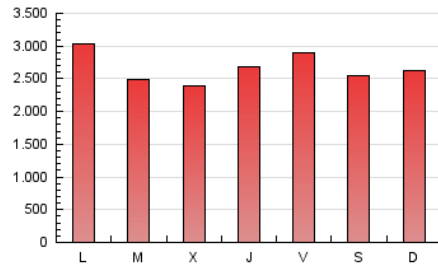

1. Cifras totales y promedios (Nacional e Internacional)

MES - AÑO	NAVEGADORES UNICOS	VISITAS	PAGINAS
Marzo - 2022	2.804.249	5.267.878	8.218.339
PROMEDIO DIARIO	149.714	169.932	265.108
PROMEDIO LUNES-VIERNES	149.299	169.556	267.547
PROMEDIO SABADO-DOMINGO	150.909	171.010	258.094
PAGINAS / VISITAS	1,56		
DURACION MEDIA VISITAS	0:01:03		
DURACION MEDIA PAGINAS	0:01:52		

2. Secciones (Nacional e Internacional)

	PAGINAS	%
HOME	1.854.914	22.57 %
RESTO	6.363.425	77.43 %

3. Por día del mes (Nacional e Internacional)

Día	N. únicos	Visitas	Páginas	Día	N. únicos	Visitas	Páginas	Día	N. únicos	Visitas	Páginas
1	124.356	145.972	244.739	11	138.200	157.880	244.586	21	224.461	246.536	356.370
2	115.208	134.412	221.056	12	108.049	122.923	201.048	22	150.465	173.335	273.778
3	156.634	176.886	274.533	13	133.208	154.035	237.395	23	175.244	198.536	325.957
4	122.507	138.700	220.869	14	119.149	136.997	227.246	24	145.194	168.401	291.659
5	114.229	129.967	206.932	15	89.449	105.189	183.378	25	217.604	245.880	371.825
6	138.140	155.197	235.443	16	89.344	103.782	184.789	26	233.074	258.202	365.522
7	100.745	116.000	193.549	17	146.500	166.305	256.522	27	138.593	155.341	235.785
8	141.239	156.757	242.198	18	196.065	220.188	324.166	28	268.193	298.508	437.989
9	117.157	131.768	215.413	19	134.995	155.371	245.122	29	167.602	192.635	297.589
10	125.855	141.681	221.354	20	206.983	237.044	337.507	30	127.726	147.868	247.961
								31	174.977	195.582	296.059

4. Gráficas (Nacional e Internacional)

4.1 Por día de la semana (promedio)

N. únicos / Visitas (x 100)

Páginas (x 100)

4.2 Por franja horaria (promedio)

Visitas_ (x 1000)

Páginas (x 1000)

4.3 Por meses