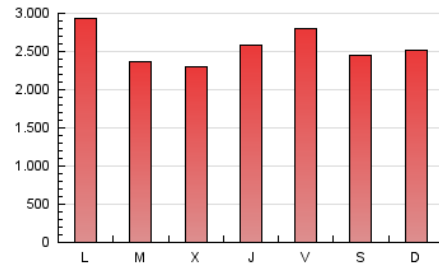

1. Cifras totales y promedios (Nacional)

MES - AÑO	NAVEGADORES UNICOS	VISITAS	PAGINAS
Marzo - 2022	2.643.881	5.056.345	7.902.484
PROMEDIO DIARIO	143.566	163.108	254.919
PROMEDIO LUNES-VIERNES	143.182	162.711	257.224
PROMEDIO SABADO-DOMINGO	144.671	164.249	248.292
PAGINAS / VISITAS	1,56		
DURACION MEDIA VISITAS	0:01:03		
DURACION MEDIA PAGINAS	0:01:52		

2. Secciones (Nacional)

	PAGINAS	%
HOME	1.805.733	22.85 %
RESTO	6.096.751	77.15 %

3. Por día del mes (Nacional)

Día	N. únicos	Visitas	Páginas	Día	N. únicos	Visitas	Páginas	Día	N. únicos	Visitas	Páginas
1	115.760	136.676	231.079	11	132.062	151.506	234.912	21	218.712	240.103	346.671
2	108.767	127.076	209.959	12	103.179	117.553	193.047	22	145.336	166.997	264.073
3	150.404	169.735	263.811	13	128.145	148.274	228.604	23	168.485	191.094	314.235
4	117.269	132.367	211.139	14	113.343	130.688	217.526	24	139.307	161.426	280.748
5	108.779	124.185	198.518	15	84.775	99.858	175.147	25	210.226	237.544	359.500
6	132.236	148.901	226.451	16	84.748	98.817	177.351	26	223.334	247.846	351.201
7	96.285	110.851	185.439	17	141.513	161.074	248.814	27	130.912	147.024	223.880
8	135.039	149.915	231.726	18	189.415	212.801	313.641	28	258.342	288.111	422.994
9	111.182	125.344	205.504	19	129.005	148.987	235.688	29	161.020	183.846	284.487
10	119.742	135.456	211.868	20	201.774	231.225	328.945	30	122.583	142.357	239.513
								31	168.870	188.708	286.013

4. Gráficas (Nacional)

4.1 Por día de la semana (promedio)

N. únicos / Visitas (x 100)

Páginas (x 100)

4.2 Por franja horaria (promedio)

Visitas_ (x 1000)

Páginas (x 1000)

4.3 Por meses