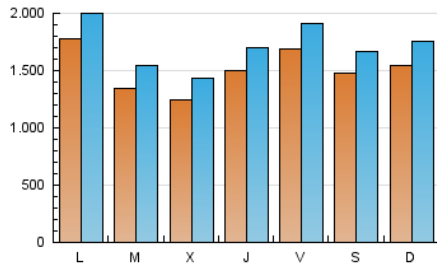

1. Cifras totales y promedios (Nacional e Internacional)

MES - AÑO	NAVEGADORES UNICOS	VISITAS	PAGINAS
Marzo - 2022	2.804.249	5.267.878	8.218.339
PROMEDIO DIARIO	149.714	169.932	265.108
PROMEDIO LUNES-VIERNES	149.299	169.556	267.547
PROMEDIO SABADO-DOMINGO	150.909	171.010	258.094
PAGINAS / VISITAS	1,56		
DURACION MEDIA VISITAS	0:01:03		
DURACION MEDIA PAGINAS	0:01:52		

2. Secciones (Nacional e Internacional)

	PAGINAS	%
HOME	1.854.914	22.57 %
RESTO	6.363.425	77.43 %

3. Por día del mes (Nacional e Internacional)

Día	N. únicos	Visitas	Páginas	Día	N. únicos	Visitas	Páginas	Día	N. únicos	Visitas	Páginas
1	124.356	145.972	244.739	11	138.200	157.880	244.586	21	224.461	246.536	356.370
2	115.208	134.412	221.056	12	108.049	122.923	201.048	22	150.465	173.335	273.778
3	156.634	176.886	274.533	13	133.208	154.035	237.395	23	175.244	198.536	325.957
4	122.507	138.700	220.869	14	119.149	136.997	227.246	24	145.194	168.401	291.659
5	114.229	129.967	206.932	15	89.449	105.189	183.378	25	217.604	245.880	371.825
6	138.140	155.197	235.443	16	89.344	103.782	184.789	26	233.074	258.202	365.522
7	100.745	116.000	193.549	17	146.500	166.305	256.522	27	138.593	155.341	235.785
8	141.239	156.757	242.198	18	196.065	220.188	324.166	28	268.193	298.508	437.989
9	117.157	131.768	215.413	19	134.995	155.371	245.122	29	167.602	192.635	297.589
10	125.855	141.681	221.354	20	206.983	237.044	337.507	30	127.726	147.868	247.961
								31	174.977	195.582	296.059

4. Gráficas (Nacional e Internacional)

4.1 Por día de la semana (promedio)

N. únicos / Visitas (x 100)

Páginas (x 100)

4.2 Por franja horaria (promedio)

Visitas_ (x 1000)

Páginas (x 1000)

4.3 Por meses