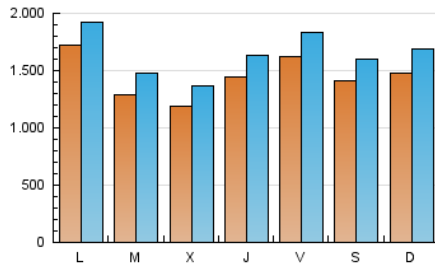

1. Cifras totales y promedios (Nacional)

MES - AÑO	NAVEGADORES UNICOS	VISITAS	PAGINAS
Marzo - 2022	2.643.881	5.056.345	7.902.484
PROMEDIO DIARIO	143.566	163.108	254.919
PROMEDIO LUNES-VIERNES	143.182	162.711	257.224
PROMEDIO SABADO-DOMINGO	144.671	164.249	248.292
PAGINAS / VISITAS	1,56		
DURACION MEDIA VISITAS	0:01:03		
DURACION MEDIA PAGINAS	0:01:52		

2. Secciones (Nacional)

	PAGINAS	%
HOME	1.805.733	22.85 %
RESTO	6.096.751	77.15 %

3. Por día del mes (Nacional)

Día	N. únicos	Visitas	Páginas	Día	N. únicos	Visitas	Páginas	Día	N. únicos	Visitas	Páginas
1	115.760	136.676	231.079	11	132.062	151.506	234.912	21	218.712	240.103	346.671
2	108.767	127.076	209.959	12	103.179	117.553	193.047	22	145.336	166.997	264.073
3	150.404	169.735	263.811	13	128.145	148.274	228.604	23	168.485	191.094	314.235
4	117.269	132.367	211.139	14	113.343	130.688	217.526	24	139.307	161.426	280.748
5	108.779	124.185	198.518	15	84.775	99.858	175.147	25	210.226	237.544	359.500
6	132.236	148.901	226.451	16	84.748	98.817	177.351	26	223.334	247.846	351.201
7	96.285	110.851	185.439	17	141.513	161.074	248.814	27	130.912	147.024	223.880
8	135.039	149.915	231.726	18	189.415	212.801	313.641	28	258.342	288.111	422.994
9	111.182	125.344	205.504	19	129.005	148.987	235.688	29	161.020	183.846	284.487
10	119.742	135.456	211.868	20	201.774	231.225	328.945	30	122.583	142.357	239.513
								31	168.870	188.708	286.013

4. Gráficas (Nacional)

4.1 Por día de la semana (promedio)

N. únicos / Visitas (x 100)

Páginas (x 100)

4.2 Por franja horaria (promedio)

Visitas_ (x 1000)

Páginas (x 1000)

4.3 Por meses