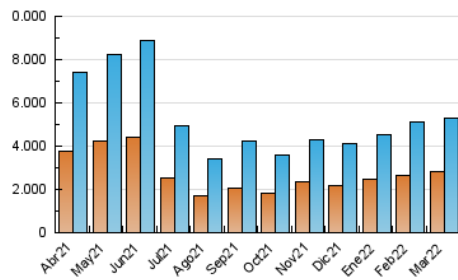

4.3 Por meses

N. únicos / Visitas (x 1000)