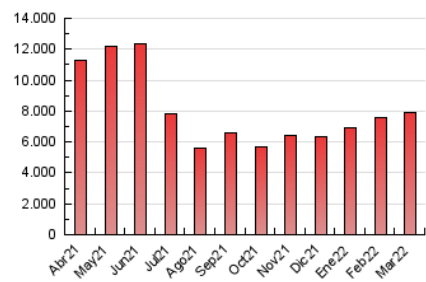

Páginas (x 1000)