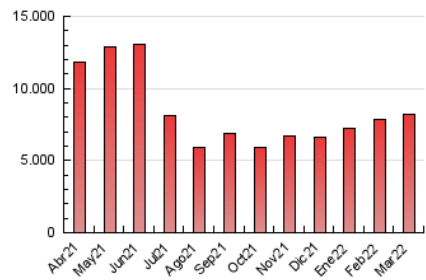

Páginas (x 1000)