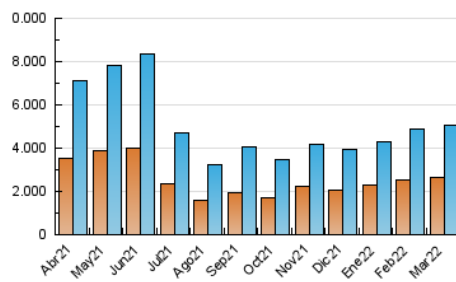

4.3 Por meses

N. únicos / Visitas (x 1000)