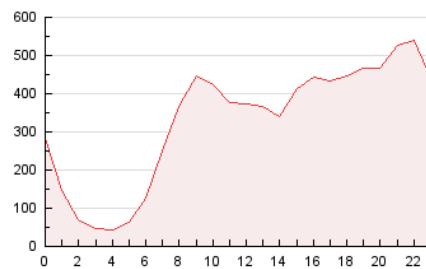

2. Secciones (Nacional)

	PAGINAS	%
HOME	1.805.733	22.85 %
RESTO	6.096.751	77.15 %

3. Por día del mes (Nacional)

Día	N. únicos	Visitas	Páginas	Día	N. únicos	Visitas	Páginas	Día	N. únicos	Visitas	Páginas
1	115.760	136.676	231.079	11	132.062	151.506	234.912	21	218.712	240.103	346.671
2	108.767	127.076	209.959	12	103.179	117.553	193.047	22	145.336	166.997	264.073
3	150.404	169.735	263.811	13	128.145	148.274	228.604	23	168.485	191.094	314.235
4	117.269	132.367	211.139	14	113.343	130.688	217.526	24	139.307	161.426	280.748
5	108.779	124.185	198.518	15	84.775	99.858	175.147	25	210.226	237.544	359.500
6	132.236	148.901	226.451	16	84.748	98.817	177.351	26	223.334	247.846	351.201
7	96.285	110.851	185.439	17	141.513	161.074	248.814	27	130.912	147.024	223.880
8	135.039	149.915	231.726	18	189.415	212.801	313.641	28	258.342	288.111	422.994
9	111.182	125.344	205.504	19	129.005	148.987	235.688	29	161.020	183.846	284.487
10	119.742	135.456	211.868	20	201.774	231.225	328.945	30	122.583	142.357	239.513
								31	168.870	188.708	286.013

4. Gráficas (Nacional)

4.1 Por día de la semana (promedio)

N. únicos / Visitas (x 100)

Páginas (x 100)

4.2 Por franja horaria (promedio)

Visitas_ (x 1000)

Páginas (x 1000)

4.3 Por meses