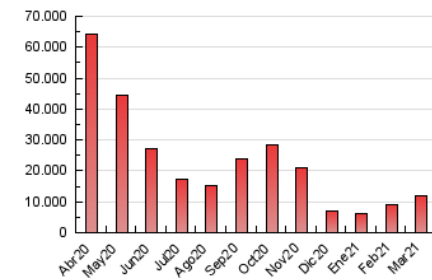

1. Cifras totales y promedios (Nacional)

MES - AÑO	NAVEGADORES UNICOS	VISITAS	PAGINAS
Marzo - 2021	3.689.702	7.587.236	12.038.779
PROMEDIO DIARIO	213.238	244.750	388.348
PROMEDIO LUNES-VIERNES	213.699	245.762	389.595
PROMEDIO SABADO-DOMINGO	211.912	241.837	384.762
PAGINAS / VISITAS	1,59		
DURACION MEDIA VISITAS	0:01:12		
DURACION MEDIA PAGINAS	0:02:01		

2. Secciones (Nacional)

	PAGINAS	%
HOME	2.797.904	23.24 %
RESTO	9.240.875	76.76 %

3. Por día del mes (Nacional)

Día	N. únicos	Visitas	Páginas	Día	N. únicos	Visitas	Páginas	Día	N. únicos	Visitas	Páginas
1	162.266	182.924	294.253	11	180.338	208.275	342.757	21	207.656	234.532	379.774
2	190.930	217.597	333.367	12	141.036	169.478	311.807	22	201.197	233.914	382.261
3	322.565	361.849	522.134	13	194.811	225.480	379.283	23	161.593	189.938	326.739
4	208.650	234.068	361.881	14	328.714	381.433	587.652	24	163.026	190.479	318.048
5	188.716	213.024	334.154	15	654.167	751.492	1.084.807	25	291.660	334.298	503.521
6	137.438	153.310	245.485	16	450.437	500.771	742.293	26	295.300	335.573	504.403
7	121.889	142.755	248.771	17	141.385	167.758	295.071	27	241.952	272.270	420.016
8	124.807	145.322	245.785	18	163.343	193.239	320.321	28	123.148	144.990	249.855
9	174.018	198.890	318.814	19	179.026	207.448	335.162	29	122.190	146.318	267.615
10	142.227	166.539	285.667	20	339.689	379.929	567.257	30	120.655	143.508	257.532
								31	135.541	159.835	272.294

4. Gráficas (Nacional)

4.1 Por día de la semana (promedio)

N. únicos / Visitas (x 100)

Páginas (x 100)

4.2 Por franja horaria (promedio)

Visitas (x 1000)

Páginas (x 1000)

4.3 Por meses

N. únicos / Visitas (x 1000)

Páginas (x 1000)

5. Observaciones

Este Medio Electrónico de Comunicación ha sido medido por la herramienta Google Analytics de Google

6. Definiciones básicas (Para más información ver Normas Técnicas para el Control de los Medios Electrónicos de Comunicación)