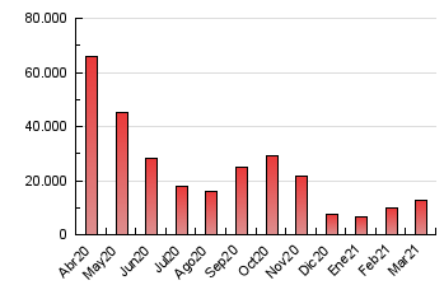

Páginas (x 1000)