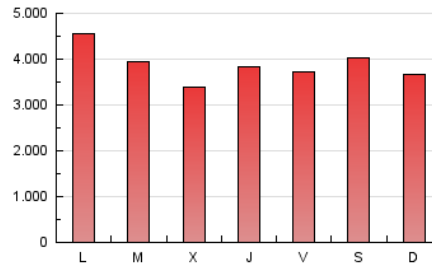

1. Cifras totales y promedios (Nacional)

MES - AÑO	NAVEGADORES UNICOS	VISITAS	PAGINAS
Marzo - 2021	3.689.702	7.587.236	12.038.779
PROMEDIO DIARIO	213.238	244.750	388.348
PROMEDIO LUNES-VIERNES	213.699	245.762	389.595
PROMEDIO SABADO-DOMINGO	211.912	241.837	384.762
PAGINAS / VISITAS	1,59		
DURACION MEDIA VISITAS	0:01:12		
DURACION MEDIA PAGINAS	0:02:01		

2. Secciones (Nacional)

	PAGINAS	%
HOME	2.797.904	23.24 %
RESTO	9.240.875	76.76 %

3. Por día del mes (Nacional)

Día	N. únicos	Visitas	Páginas	Día	N. únicos	Visitas	Páginas	Día	N. únicos	Visitas	Páginas
1	162.266	182.924	294.253	11	180.338	208.275	342.757	21	207.656	234.532	379.774
2	190.930	217.597	333.367	12	141.036	169.478	311.807	22	201.197	233.914	382.261
3	322.565	361.849	522.134	13	194.811	225.480	379.283	23	161.593	189.938	326.739
4	208.650	234.068	361.881	14	328.714	381.433	587.652	24	163.026	190.479	318.048
5	188.716	213.024	334.154	15	654.167	751.492	1.084.807	25	291.660	334.298	503.521
6	137.438	153.310	245.485	16	450.437	500.771	742.293	26	295.300	335.573	504.403
7	121.889	142.755	248.771	17	141.385	167.758	295.071	27	241.952	272.270	420.016
8	124.807	145.322	245.785	18	163.343	193.239	320.321	28	123.148	144.990	249.855
9	174.018	198.890	318.814	19	179.026	207.448	335.162	29	122.190	146.318	267.615
10	142.227	166.539	285.667	20	339.689	379.929	567.257	30	120.655	143.508	257.532
								31	135.541	159.835	272.294

4. Gráficas (Nacional)

4.1 Por día de la semana (promedio)

N. únicos / Visitas (x 100)

Páginas (x 100)

4.2 Por franja horaria (promedio)

Visitas (x 1000)

Páginas (x 1000)

4.3 Por meses