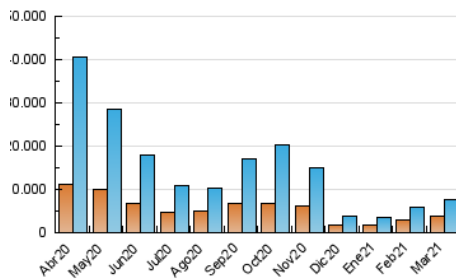

4.3 Por meses

N. únicos / Visitas (x 1000)