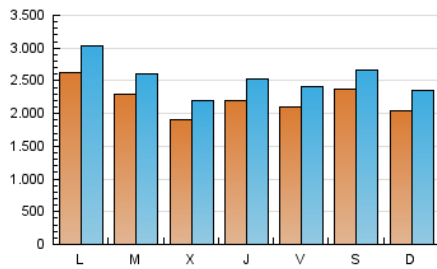

1. Cifras totales y promedios (Nacional e Internacional)

MES - AÑO	NAVEGADORES UNICOS	VISITAS	PAGINAS
Marzo - 2021	3.937.434	7.906.070	12.525.815
PROMEDIO DIARIO	222.692	255.035	404.059
PROMEDIO LUNES-VIERNES	223.350	256.285	405.624
PROMEDIO SABADO-DOMINGO	220.799	251.441	399.558
PAGINAS / VISITAS	1,58		
DURACION MEDIA VISITAS	0:01:11		
DURACION MEDIA PAGINAS	0:02:01		

2. Secciones (Nacional e Internacional)

	PAGINAS	%
HOME	2.873.478	22.94 %
RESTO	9.652.337	77.06 %

3. Por día del mes (Nacional e Internacional)

Día	N. únicos	Visitas	Páginas	Día	N. únicos	Visitas	Páginas	Día	N. únicos	Visitas	Páginas
1	173.253	194.653	311.530	11	188.937	217.726	357.031	21	217.759	245.339	396.739
2	201.345	229.054	350.089	12	148.784	178.256	325.525	22	212.261	245.189	399.944
3	335.395	374.892	540.650	13	202.902	234.340	393.616	23	171.054	199.728	341.698
4	218.773	245.132	377.687	14	339.335	392.639	605.723	24	171.480	199.743	332.214
5	198.242	223.042	348.885	15	667.751	767.096	1.109.296	25	301.355	345.561	520.440
6	145.594	161.813	257.586	16	464.087	516.843	767.062	26	304.053	346.254	520.558
7	129.760	151.437	261.390	17	151.402	177.874	311.482	27	249.556	280.781	433.009
8	132.700	154.006	258.180	18	173.348	203.664	336.839	28	129.801	152.738	261.581
9	182.558	208.042	332.184	19	188.694	217.792	352.529	29	130.152	154.744	281.129
10	149.774	174.876	298.607	20	351.686	392.439	586.822	30	128.429	152.271	270.868
								31	143.234	168.106	284.922

4. Gráficas (Nacional e Internacional)

4.1 Por día de la semana (promedio)

N. únicos / Visitas (x 100)

Páginas (x 100)

4.2 Por franja horaria (promedio)

Visitas (x 1000)

Páginas (x 1000)

4.3 Por meses