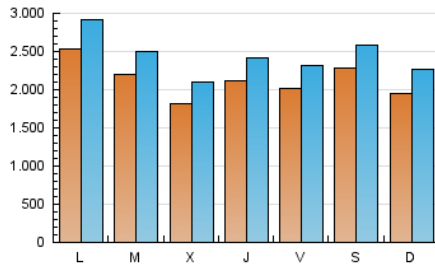

1. Cifras totales y promedios (Nacional)

MES - AÑO	NAVEGADORES UNICOS	VISITAS	PAGINAS
Marzo - 2021	3.689.702	7.587.236	12.038.779
PROMEDIO DIARIO	213.238	244.750	388.348
PROMEDIO LUNES-VIERNES	213.699	245.762	389.595
PROMEDIO SABADO-DOMINGO	211.912	241.837	384.762
PAGINAS / VISITAS	1,59		
DURACION MEDIA VISITAS	0:01:12		
DURACION MEDIA PAGINAS	0:02:01		

2. Secciones (Nacional)

	PAGINAS	%
HOME	2.797.904	23.24 %
RESTO	9.240.875	76.76 %

3. Por día del mes (Nacional)

Día	N. únicos	Visitas	Páginas	Día	N. únicos	Visitas	Páginas	Día	N. únicos	Visitas	Páginas
1	162.266	182.924	294.253	11	180.338	208.275	342.757	21	207.656	234.532	379.774
2	190.930	217.597	333.367	12	141.036	169.478	311.807	22	201.197	233.914	382.261
3	322.565	361.849	522.134	13	194.811	225.480	379.283	23	161.593	189.938	326.739
4	208.650	234.068	361.881	14	328.714	381.433	587.652	24	163.026	190.479	318.048
5	188.716	213.024	334.154	15	654.167	751.492	1.084.807	25	291.660	334.298	503.521
6	137.438	153.310	245.485	16	450.437	500.771	742.293	26	295.300	335.573	504.403
7	121.889	142.755	248.771	17	141.385	167.758	295.071	27	241.952	272.270	420.016
8	124.807	145.322	245.785	18	163.343	193.239	320.321	28	123.148	144.990	249.855
9	174.018	198.890	318.814	19	179.026	207.448	335.162	29	122.190	146.318	267.615
10	142.227	166.539	285.667	20	339.689	379.929	567.257	30	120.655	143.508	257.532
								31	135.541	159.835	272.294

4. Gráficas (Nacional)

4.1 Por día de la semana (promedio)

N. únicos / Visitas (x 100)

Páginas (x 100)

4.2 Por franja horaria (promedio)

Visitas (x 1000)

Páginas (x 1000)

4.3 Por meses