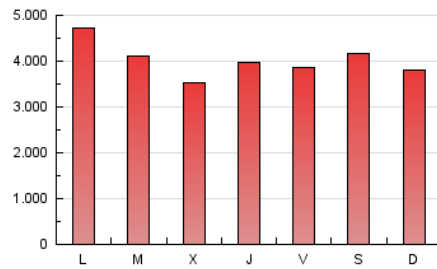

1. Cifras totales y promedios (Nacional e Internacional)

MES - AÑO	NAVEGADORES UNICOS	VISITAS	PAGINAS
Marzo - 2021	3.937.434	7.906.070	12.525.815
PROMEDIO DIARIO	222.692	255.035	404.059
PROMEDIO LUNES-VIERNES	223.350	256.285	405.624
PROMEDIO SABADO-DOMINGO	220.799	251.441	399.558
PAGINAS / VISITAS	1,58		
DURACION MEDIA VISITAS	0:01:11		
DURACION MEDIA PAGINAS	0:02:01		

2. Secciones (Nacional e Internacional)

	PAGINAS	%
HOME	2.873.478	22.94 %
RESTO	9.652.337	77.06 %

3. Por día del mes (Nacional e Internacional)

Día	N. únicos	Visitas	Páginas	Día	N. únicos	Visitas	Páginas	Día	N. únicos	Visitas	Páginas
1	173.253	194.653	311.530	11	188.937	217.726	357.031	21	217.759	245.339	396.739
2	201.345	229.054	350.089	12	148.784	178.256	325.525	22	212.261	245.189	399.944
3	335.395	374.892	540.650	13	202.902	234.340	393.616	23	171.054	199.728	341.698
4	218.773	245.132	377.687	14	339.335	392.639	605.723	24	171.480	199.743	332.214
5	198.242	223.042	348.885	15	667.751	767.096	1.109.296	25	301.355	345.561	520.440
6	145.594	161.813	257.586	16	464.087	516.843	767.062	26	304.053	346.254	520.558
7	129.760	151.437	261.390	17	151.402	177.874	311.482	27	249.556	280.781	433.009
8	132.700	154.006	258.180	18	173.348	203.664	336.839	28	129.801	152.738	261.581
9	182.558	208.042	332.184	19	188.694	217.792	352.529	29	130.152	154.744	281.129
10	149.774	174.876	298.607	20	351.686	392.439	586.822	30	128.429	152.271	270.868
								31	143.234	168.106	284.922

4. Gráficas (Nacional e Internacional)

4.1 Por día de la semana (promedio)

N. únicos / Visitas (x 100)

Páginas (x 100)

4.2 Por franja horaria (promedio)

Visitas (x 1000)

Páginas (x 1000)

4.3 Por meses