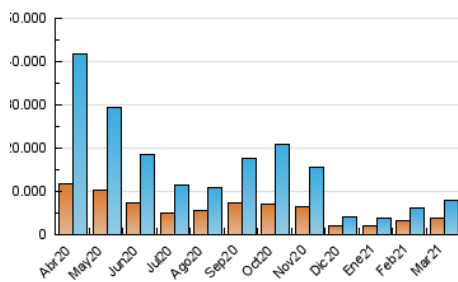

4.3 Por meses

N. únicos / Visitas (x 1000)