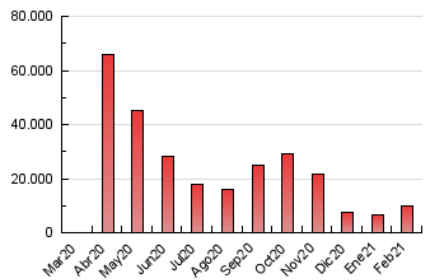

Páginas (x 1000)