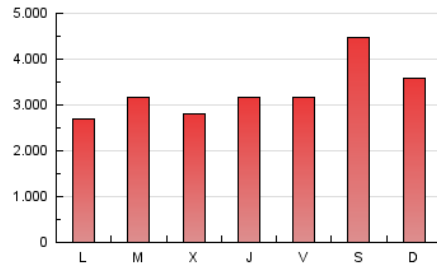

1. Cifras totales y promedios (Nacional)

MES - AÑO	NAVEGADORES UNICOS	VISITAS	PAGINAS
Febrero - 2021	3.037.440	5.950.313	9.209.385
PROMEDIO DIARIO	187.397	212.511	328.907
PROMEDIO LUNES-VIERNES	165.732	189.458	299.734
PROMEDIO SABADO-DOMINGO	241.560	270.143	401.838
PAGINAS / VISITAS	1,55		
DURACION MEDIA VISITAS	0:01:04		
DURACION MEDIA PAGINAS	0:01:56		

2. Secciones (Nacional)

	PAGINAS	%
HOME	2.244.997	24.38 %
RESTO	6.964.388	75.62 %

3. Por día del mes (Nacional)

Día	N. únicos	Visitas	Páginas	Día	N. únicos	Visitas	Páginas	Día	N. únicos	Visitas	Páginas
1	105.537	124.895	217.178	11	214.730	243.826	374.522	21	233.896	259.642	388.391
2	139.319	162.217	268.673	12	231.138	263.716	403.592	22	124.493	145.504	248.856
3	119.619	140.048	230.251	13	344.215	376.094	530.793	23	140.628	162.389	267.766
4	86.052	102.607	184.578	14	120.663	144.212	237.019	24	209.117	233.008	350.989
5	116.213	134.401	228.180	15	84.619	104.601	194.168	25	224.646	253.824	379.554
6	310.275	353.562	510.184	16	207.847	234.213	353.956	26	130.315	149.390	234.678
7	248.141	271.458	407.321	17	141.080	160.837	256.118	27	149.776	171.052	278.838
8	256.253	283.928	418.355	18	188.502	212.016	324.071	28	243.054	266.500	396.735
9	207.839	238.389	372.427	19	231.100	261.456	398.375				
10	155.594	177.903	288.397	20	282.456	318.625	465.420				

4. Gráficas (Nacional)

4.1 Por día de la semana (promedio)

N. únicos / Visitas (x 100)

Páginas (x 100)

4.2 Por franja horaria (promedio)

Visitas (x 1000)

Páginas (x 1000)

4.3 Por meses