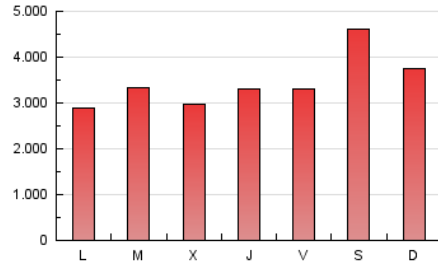

1. Cifras totales y promedios (Nacional e Internacional)

MES - AÑO	NAVEGADORES UNICOS	VISITAS	PAGINAS
Febrero - 2021	3.274.307	6.270.116	9.675.120
PROMEDIO DIARIO	198.125	223.933	345.540
PROMEDIO LUNES-VIERNES	176.699	201.156	316.794
PROMEDIO SABADO-DOMINGO	251.688	280.875	417.404
PAGINAS / VISITAS	1,54		
DURACION MEDIA VISITAS	0:01:03		
DURACION MEDIA PAGINAS	0:01:55		

2. Secciones (Nacional e Internacional)

	PAGINAS	%
HOME	2.308.267	23.86 %
RESTO	7.366.853	76.14 %

3. Por día del mes (Nacional e Internacional)

Día	N. únicos	Visitas	Páginas	Día	N. únicos	Visitas	Páginas	Día	N. únicos	Visitas	Páginas
1	125.525	144.959	250.524	11	223.271	253.483	388.647	21	242.177	269.052	401.487
2	157.049	180.948	297.630	12	239.508	273.840	418.255	22	132.732	154.873	261.880
3	134.206	155.369	253.187	13	354.455	386.886	546.381	23	148.960	170.801	279.569
4	99.482	116.485	204.877	14	129.265	153.442	250.461	24	217.428	241.654	362.855
5	127.925	146.121	245.314	15	92.743	113.571	207.163	25	234.319	263.846	393.622
6	322.018	365.989	527.507	16	217.657	244.754	368.882	26	140.735	160.206	249.550
7	261.541	284.647	426.953	17	150.403	170.652	269.690	27	158.353	180.229	292.491
8	268.053	298.205	439.069	18	197.694	221.497	337.508	28	255.426	279.024	415.813
9	219.897	250.528	389.462	19	239.660	270.583	411.241				
10	166.737	190.741	306.964	20	290.267	327.731	478.138				

4. Gráficas (Nacional e Internacional)

4.1 Por día de la semana (promedio)

N. únicos / Visitas (x 100)

Páginas (x 100)

4.2 Por franja horaria (promedio)

Visitas (x 1000)

Páginas (x 1000)

4.3 Por meses