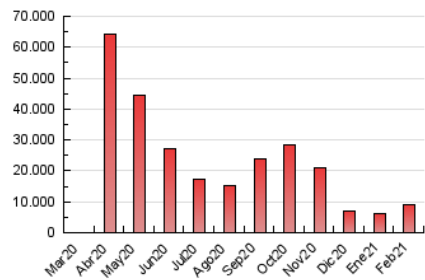

Páginas (x 1000)