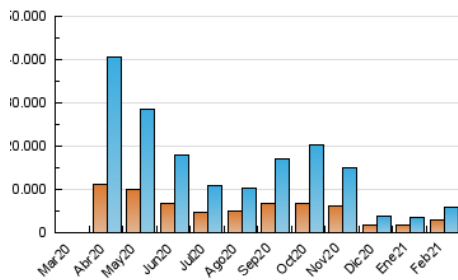

4.3 Por meses

N. únicos / Visitas (x 1000)