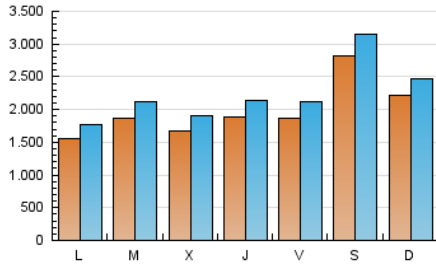

1. Cifras totales y promedios (Nacional e Internacional)

MES - AÑO	NAVEGADORES UNICOS	VISITAS	PAGINAS
Febrero - 2021	3.274.307	6.270.116	9.675.120
PROMEDIO DIARIO	198.125	223.933	345.540
PROMEDIO LUNES-VIERNES	176.699	201.156	316.794
PROMEDIO SABADO-DOMINGO	251.688	280.875	417.404
PAGINAS / VISITAS	1,54		
DURACION MEDIA VISITAS	0:01:03		
DURACION MEDIA PAGINAS	0:01:55		

2. Secciones (Nacional e Internacional)

	PAGINAS	%
HOME	2.308.267	23.86 %
RESTO	7.366.853	76.14 %

3. Por día del mes (Nacional e Internacional)

Día	N. únicos	Visitas	Páginas	Día	N. únicos	Visitas	Páginas	Día	N. únicos	Visitas	Páginas
1	125.525	144.959	250.524	11	223.271	253.483	388.647	21	242.177	269.052	401.487
2	157.049	180.948	297.630	12	239.508	273.840	418.255	22	132.732	154.873	261.880
3	134.206	155.369	253.187	13	354.455	386.886	546.381	23	148.960	170.801	279.569
4	99.482	116.485	204.877	14	129.265	153.442	250.461	24	217.428	241.654	362.855
5	127.925	146.121	245.314	15	92.743	113.571	207.163	25	234.319	263.846	393.622
6	322.018	365.989	527.507	16	217.657	244.754	368.882	26	140.735	160.206	249.550
7	261.541	284.647	426.953	17	150.403	170.652	269.690	27	158.353	180.229	292.491
8	268.053	298.205	439.069	18	197.694	221.497	337.508	28	255.426	279.024	415.813
9	219.897	250.528	389.462	19	239.660	270.583	411.241				
10	166.737	190.741	306.964	20	290.267	327.731	478.138				

4. Gráficas (Nacional e Internacional)

4.1 Por día de la semana (promedio)

N. únicos / Visitas (x 100)

Páginas (x 100)

4.2 Por franja horaria (promedio)

Visitas (x 1000)

Páginas (x 1000)

4.3 Por meses