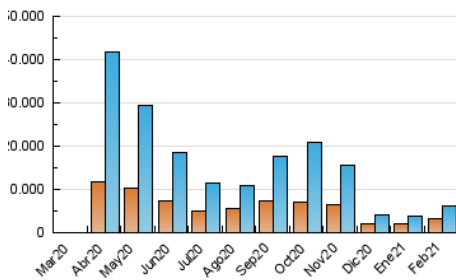

4.3 Por meses

N. únicos / Visitas (x 1000)