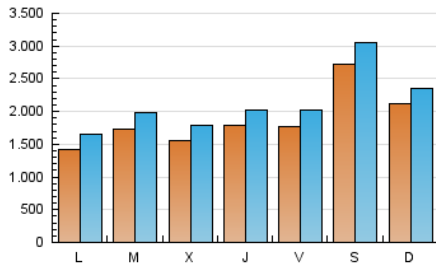

1. Cifras totales y promedios (Nacional)

MES - AÑO	NAVEGADORES UNICOS	VISITAS	PAGINAS
Febrero - 2021	3.037.440	5.950.313	9.209.385
PROMEDIO DIARIO	187.397	212.511	328.907
PROMEDIO LUNES-VIERNES	165.732	189.458	299.734
PROMEDIO SABADO-DOMINGO	241.560	270.143	401.838
PAGINAS / VISITAS	1,55		
DURACION MEDIA VISITAS	0:01:04		
DURACION MEDIA PAGINAS	0:01:56		

2. Secciones (Nacional)

	PAGINAS	%
HOME	2.244.997	24.38 %
RESTO	6.964.388	75.62 %

3. Por día del mes (Nacional)

Día	N. únicos	Visitas	Páginas	Día	N. únicos	Visitas	Páginas	Día	N. únicos	Visitas	Páginas
1	105.537	124.895	217.178	11	214.730	243.826	374.522	21	233.896	259.642	388.391
2	139.319	162.217	268.673	12	231.138	263.716	403.592	22	124.493	145.504	248.856
3	119.619	140.048	230.251	13	344.215	376.094	530.793	23	140.628	162.389	267.766
4	86.052	102.607	184.578	14	120.663	144.212	237.019	24	209.117	233.008	350.989
5	116.213	134.401	228.180	15	84.619	104.601	194.168	25	224.646	253.824	379.554
6	310.275	353.562	510.184	16	207.847	234.213	353.956	26	130.315	149.390	234.678
7	248.141	271.458	407.321	17	141.080	160.837	256.118	27	149.776	171.052	278.838
8	256.253	283.928	418.355	18	188.502	212.016	324.071	28	243.054	266.500	396.735
9	207.839	238.389	372.427	19	231.100	261.456	398.375				
10	155.594	177.903	288.397	20	282.456	318.625	465.420				

4. Gráficas (Nacional)

4.1 Por día de la semana (promedio)

N. únicos / Visitas (x 100)

Páginas (x 100)

4.2 Por franja horaria (promedio)

Visitas (x 1000)

Páginas (x 1000)

4.3 Por meses