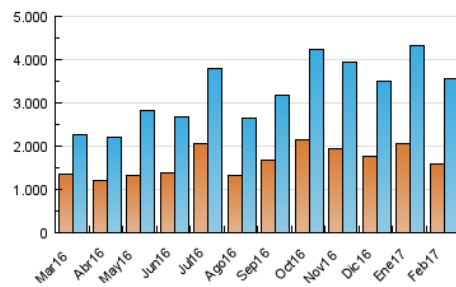

4.3 Por meses

N. únicos / Visitas (x 1000)