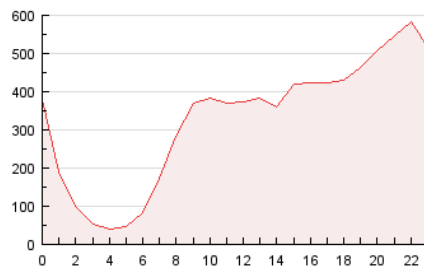

2. Secciones (Nacional)

	PAGINAS	%
HOME	1.233.157	15.60 %
RESTO	6.671.517	84.40 %

3. Por día del mes (Nacional)

Día	N. únicos	Visitas	Páginas	Día	N. únicos	Visitas	Páginas	Día	N. únicos	Visitas	Páginas
1	104.294	120.806	308.623	11	86.134	98.147	216.183	21	123.363	140.979	311.998
2	89.369	104.378	263.355	12	175.452	201.822	399.527	22	101.654	115.305	252.586
3	89.843	103.368	242.779	13	184.565	205.905	407.048	23	150.068	166.323	352.170
4	79.414	90.615	202.454	14	87.236	99.748	226.582	24	96.239	109.400	250.707
5	107.664	120.862	261.751	15	86.129	99.666	236.085	25	141.868	162.626	353.724
6	137.755	155.432	357.559	16	111.174	128.052	287.994	26	126.044	140.113	294.737
7	120.189	135.437	322.939	17	119.755	138.422	314.333	27	101.390	116.767	246.713
8	102.832	116.379	267.293	18	146.561	165.138	339.341	28	92.965	105.141	223.787
9	97.308	110.566	256.762	19	83.530	95.248	205.817				
10	85.368	97.308	220.841	20	113.846	129.366	280.986				

4. Gráficas (Nacional)

4.1 Por día de la semana (promedio)

N. únicos / Visitas (x 100)

Páginas (x 100)

4.2 Por franja horaria (promedio)

Visitas (x 1000)

Páginas (x 1000)

4.3 Por meses