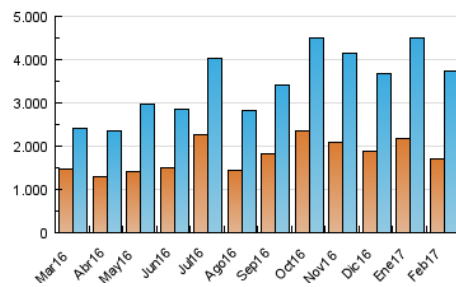

4.3 Por meses

N. únicos / Visitas (x 1000)