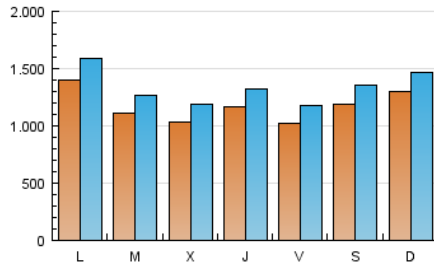

1. Cifras totales y promedios (Nacional e Internacional)

MES - AÑO	NAVEGADORES UNICOS	VISITAS	PAGINAS
Febrero - 2017	1.708.717	3.744.434	8.260.326
PROMEDIO DIARIO	117.720	133.730	295.012
PROMEDIO LUNES-VIERNES	114.994	130.774	293.888
PROMEDIO SABADO-DOMINGO	124.533	141.119	297.822
PAGINAS / VISITAS	2,21		
DURACION MEDIA VISITAS	0:02:22		
DURACION MEDIA PAGINAS	0:01:57		

2. Secciones (Nacional e Internacional)

	PAGINAS	%
HOME	1.281.036	15.51 %
RESTO	6.979.290	84.49 %

3. Por día del mes (Nacional e Internacional)

Día	N. únicos	Visitas	Páginas	Día	N. únicos	Visitas	Páginas	Día	N. únicos	Visitas	Páginas
1	109.207	126.344	321.434	11	92.197	104.715	228.833	21	130.337	148.770	329.349
2	93.914	109.539	275.153	12	184.032	211.197	418.167	22	106.793	121.045	264.956
3	94.621	108.729	254.012	13	190.664	212.650	420.575	23	155.950	172.831	365.489
4	84.120	95.840	212.462	14	91.441	104.517	236.104	24	100.940	114.632	261.853
5	112.481	126.182	272.575	15	90.457	104.518	246.383	25	149.557	171.150	372.096
6	143.414	161.752	371.177	16	115.809	133.266	299.450	26	134.873	149.601	313.837
7	125.428	141.246	336.044	17	125.108	144.493	327.430	27	108.365	124.440	261.872
8	108.017	122.171	279.482	18	151.566	170.666	350.257	28	98.266	111.018	234.854
9	101.713	115.473	266.752	19	87.437	99.602	214.349				
10	89.712	102.147	230.309	20	119.730	135.900	295.072				

4. Gráficas (Nacional e Internacional)

4.1 Por día de la semana (promedio)

N. únicos / Visitas (x 100)

Páginas (x 100)

4.2 Por franja horaria (promedio)

Visitas (x 1000)

Páginas (x 1000)

4.3 Por meses