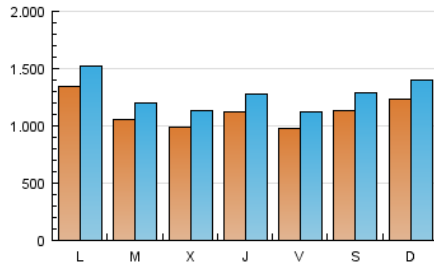

1. Cifras totales y promedios (Nacional)

MES - AÑO	NAVEGADORES UNICOS	VISITAS	PAGINAS
Febrero - 2017	1.598.787	3.573.319	7.904.674
PROMEDIO DIARIO	112.215	127.619	282.310
PROMEDIO LUNES-VIERNES	109.767	124.937	281.557
PROMEDIO SABADO-DOMINGO	118.333	134.321	284.192
PAGINAS / VISITAS	2,21		
DURACION MEDIA VISITAS	0:02:22		
DURACION MEDIA PAGINAS	0:01:57		

2. Secciones (Nacional)

	PAGINAS	%
HOME	1.233.157	15.60 %
RESTO	6.671.517	84.40 %

3. Por día del mes (Nacional)

Día	N. únicos	Visitas	Páginas	Día	N. únicos	Visitas	Páginas	Día	N. únicos	Visitas	Páginas
1	104.294	120.806	308.623	11	86.134	98.147	216.183	21	123.363	140.979	311.998
2	89.369	104.378	263.355	12	175.452	201.822	399.527	22	101.654	115.305	252.586
3	89.843	103.368	242.779	13	184.565	205.905	407.048	23	150.068	166.323	352.170
4	79.414	90.615	202.454	14	87.236	99.748	226.582	24	96.239	109.400	250.707
5	107.664	120.862	261.751	15	86.129	99.666	236.085	25	141.868	162.626	353.724
6	137.755	155.432	357.559	16	111.174	128.052	287.994	26	126.044	140.113	294.737
7	120.189	135.437	322.939	17	119.755	138.422	314.333	27	101.390	116.767	246.713
8	102.832	116.379	267.293	18	146.561	165.138	339.341	28	92.965	105.141	223.787
9	97.308	110.566	256.762	19	83.530	95.248	205.817				
10	85.368	97.308	220.841	20	113.846	129.366	280.986				

4. Gráficas (Nacional)

4.1 Por día de la semana (promedio)

N. únicos / Visitas (x 100)

Páginas (x 100)

4.2 Por franja horaria (promedio)

Visitas (x 1000)

Páginas (x 1000)

4.3 Por meses