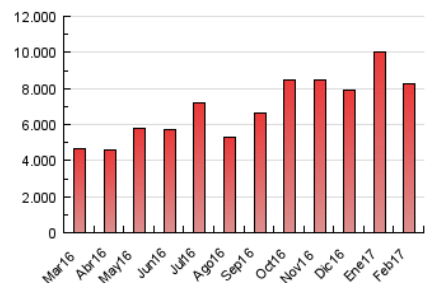

Páginas (x 1000)