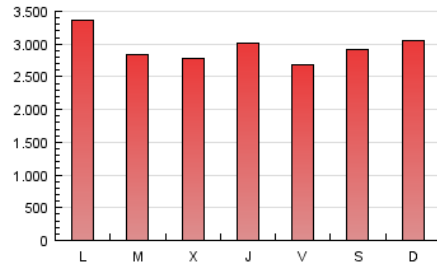

1. Cifras totales y promedios (Nacional e Internacional)

MES - AÑO	NAVEGADORES UNICOS	VISITAS	PAGINAS
Febrero - 2017	1.708.717	3.744.434	8.260.326
PROMEDIO DIARIO	117.720	133.730	295.012
PROMEDIO LUNES-VIERNES	114.994	130.774	293.888
PROMEDIO SABADO-DOMINGO	124.533	141.119	297.822
PAGINAS / VISITAS	2,21		
DURACION MEDIA VISITAS	0:02:22		
DURACION MEDIA PAGINAS	0:01:57		

2. Secciones (Nacional e Internacional)

	PAGINAS	%
HOME	1.281.036	15.51 %
RESTO	6.979.290	84.49 %

3. Por día del mes (Nacional e Internacional)

Día	N. únicos	Visitas	Páginas	Día	N. únicos	Visitas	Páginas	Día	N. únicos	Visitas	Páginas
1	109.207	126.344	321.434	11	92.197	104.715	228.833	21	130.337	148.770	329.349
2	93.914	109.539	275.153	12	184.032	211.197	418.167	22	106.793	121.045	264.956
3	94.621	108.729	254.012	13	190.664	212.650	420.575	23	155.950	172.831	365.489
4	84.120	95.840	212.462	14	91.441	104.517	236.104	24	100.940	114.632	261.853
5	112.481	126.182	272.575	15	90.457	104.518	246.383	25	149.557	171.150	372.096
6	143.414	161.752	371.177	16	115.809	133.266	299.450	26	134.873	149.601	313.837
7	125.428	141.246	336.044	17	125.108	144.493	327.430	27	108.365	124.440	261.872
8	108.017	122.171	279.482	18	151.566	170.666	350.257	28	98.266	111.018	234.854
9	101.713	115.473	266.752	19	87.437	99.602	214.349				
10	89.712	102.147	230.309	20	119.730	135.900	295.072				

4. Gráficas (Nacional e Internacional)

4.1 Por día de la semana (promedio)

N. únicos / Visitas (x 100)

Páginas (x 100)

4.2 Por franja horaria (promedio)

Visitas (x 1000)

Páginas (x 1000)

4.3 Por meses