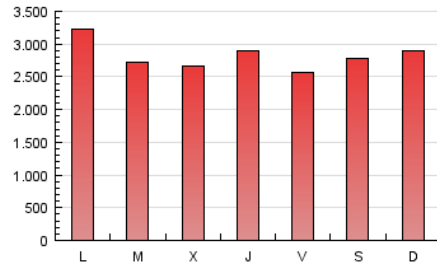

1. Cifras totales y promedios (Nacional)

MES - AÑO	NAVEGADORES UNICOS	VISITAS	PAGINAS
Febrero - 2017	1.598.787	3.573.319	7.904.674
PROMEDIO DIARIO	112.215	127.619	282.310
PROMEDIO LUNES-VIERNES	109.767	124.937	281.557
PROMEDIO SABADO-DOMINGO	118.333	134.321	284.192
PAGINAS / VISITAS	2,21		
DURACION MEDIA VISITAS	0:02:22		
DURACION MEDIA PAGINAS	0:01:57		

2. Secciones (Nacional)

	PAGINAS	%
HOME	1.233.157	15.60 %
RESTO	6.671.517	84.40 %

3. Por día del mes (Nacional)

Día	N. únicos	Visitas	Páginas	Día	N. únicos	Visitas	Páginas	Día	N. únicos	Visitas	Páginas
1	104.294	120.806	308.623	11	86.134	98.147	216.183	21	123.363	140.979	311.998
2	89.369	104.378	263.355	12	175.452	201.822	399.527	22	101.654	115.305	252.586
3	89.843	103.368	242.779	13	184.565	205.905	407.048	23	150.068	166.323	352.170
4	79.414	90.615	202.454	14	87.236	99.748	226.582	24	96.239	109.400	250.707
5	107.664	120.862	261.751	15	86.129	99.666	236.085	25	141.868	162.626	353.724
6	137.755	155.432	357.559	16	111.174	128.052	287.994	26	126.044	140.113	294.737
7	120.189	135.437	322.939	17	119.755	138.422	314.333	27	101.390	116.767	246.713
8	102.832	116.379	267.293	18	146.561	165.138	339.341	28	92.965	105.141	223.787
9	97.308	110.566	256.762	19	83.530	95.248	205.817				
10	85.368	97.308	220.841	20	113.846	129.366	280.986				

4. Gráficas (Nacional)

4.1 Por día de la semana (promedio)

N. únicos / Visitas (x 100)

Páginas (x 100)

4.2 Por franja horaria (promedio)

Visitas (x 1000)

Páginas (x 1000)

4.3 Por meses