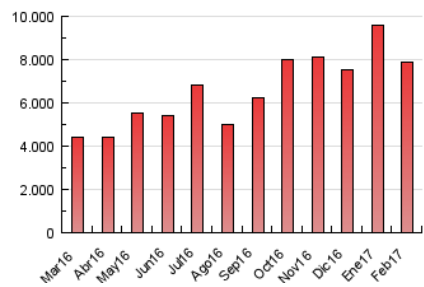

Páginas (x 1000)