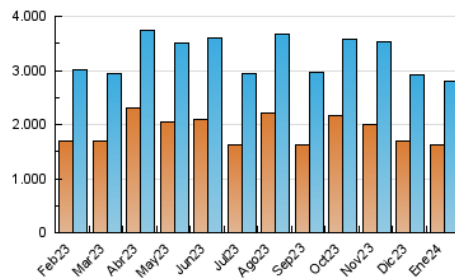

4.3 Por meses

N. únicos / Visitas (x 1000)