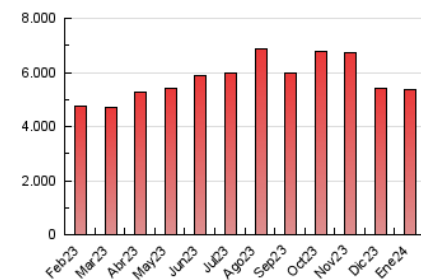

Páginas (x 1000)