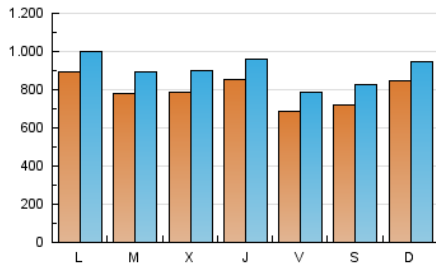

1. Cifras totales y promedios (Nacional e Internacional)

MES - AÑO	NAVEGADORES UNICOS	VISITAS	PAGINAS
Enero - 2024	1.626.505	2.806.550	5.629.323
PROMEDIO DIARIO	79.703	90.534	181.591
PROMEDIO LUNES-VIERNES	80.135	91.205	184.702
PROMEDIO SABADO-DOMINGO	78.461	88.604	172.648
PAGINAS / VISITAS	2,01		
DURACION MEDIA VISITAS	0:01:39		
TIEMPO INTERACCIÓN MEDIO	0:00:57		

2. Secciones (Nacional e Internacional)

	PAGINAS	%
HOME	1.035.198	18.39 %
RESTO	4.594.125	81.61 %

3. Por día del mes (Nacional e Internacional)

Día	N. únicos	Visitas	Páginas	Día	N. únicos	Visitas	Páginas	Día	N. únicos	Visitas	Páginas
1	42.681	50.739	108.366	11	67.099	77.510	186.212	21	72.274	79.138	153.392
2	49.996	58.277	135.050	12	69.937	80.090	165.691	22	97.932	113.356	208.599
3	67.845	77.152	166.853	13	83.098	95.471	181.906	23	112.815	122.700	221.742
4	89.200	100.241	203.054	14	95.174	106.740	208.464	24	73.896	84.683	167.397
5	64.785	74.472	160.182	15	68.940	80.209	174.223	25	92.806	103.290	199.789
6	71.726	81.211	164.508	16	59.027	70.880	158.998	26	77.079	88.400	189.349
7	62.153	71.628	140.344	17	65.184	74.574	159.090	27	69.067	78.188	168.192
8	87.128	96.797	187.183	18	91.261	103.866	205.990	28	109.146	120.842	214.278
9	72.838	82.863	180.443	19	61.862	70.933	160.111	29	150.688	160.265	262.946
10	56.684	71.210	168.256	20	65.046	75.617	150.103	30	95.109	113.417	217.542
								31	128.314	141.791	261.070

4. Gráficas (Nacional e Internacional)

4.1 Por día de la semana (promedio)

N. únicos / Visitas (x 100)

Páginas (x 100)

4.2 Por franja horaria (promedio)

Visitas_ (x 1000)

Páginas (x 1000)

4.3 Por meses