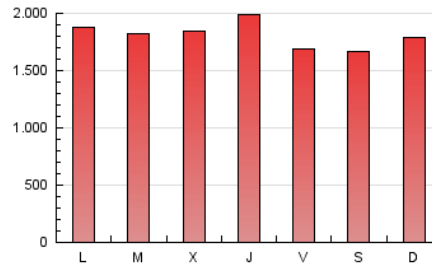

1. Cifras totales y promedios (Nacional e Internacional)

MES - AÑO	NAVEGADORES UNICOS	VISITAS	PAGINAS
Enero - 2024	1.626.505	2.806.550	5.629.323
PROMEDIO DIARIO	79.703	90.534	181.591
PROMEDIO LUNES-VIERNES	80.135	91.205	184.702
PROMEDIO SABADO-DOMINGO	78.461	88.604	172.648
PAGINAS / VISITAS	2,01		
DURACION MEDIA VISITAS	0:01:39		
TIEMPO INTERACCIÓN MEDIO	0:00:57		

2. Secciones (Nacional e Internacional)

	PAGINAS	%
HOME	1.035.198	18.39 %
RESTO	4.594.125	81.61 %

3. Por día del mes (Nacional e Internacional)

Día	N. únicos	Visitas	Páginas	Día	N. únicos	Visitas	Páginas	Día	N. únicos	Visitas	Páginas
1	42.681	50.739	108.366	11	67.099	77.510	186.212	21	72.274	79.138	153.392
2	49.996	58.277	135.050	12	69.937	80.090	165.691	22	97.932	113.356	208.599
3	67.845	77.152	166.853	13	83.098	95.471	181.906	23	112.815	122.700	221.742
4	89.200	100.241	203.054	14	95.174	106.740	208.464	24	73.896	84.683	167.397
5	64.785	74.472	160.182	15	68.940	80.209	174.223	25	92.806	103.290	199.789
6	71.726	81.211	164.508	16	59.027	70.880	158.998	26	77.079	88.400	189.349
7	62.153	71.628	140.344	17	65.184	74.574	159.090	27	69.067	78.188	168.192
8	87.128	96.797	187.183	18	91.261	103.866	205.990	28	109.146	120.842	214.278
9	72.838	82.863	180.443	19	61.862	70.933	160.111	29	150.688	160.265	262.946
10	56.684	71.210	168.256	20	65.046	75.617	150.103	30	95.109	113.417	217.542
								31	128.314	141.791	261.070

4. Gráficas (Nacional e Internacional)

4.1 Por día de la semana (promedio)

N. únicos / Visitas (x 100)

Páginas (x 100)

4.2 Por franja horaria (promedio)

Visitas_ (x 1000)

Páginas (x 1000)

4.3 Por meses