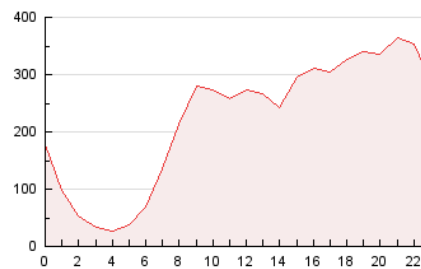

2. Secciones (Nacional)

	PAGINAS	%
HOME	1.006.392	18.78 %
RESTO	4.352.301	81.22 %

3. Por día del mes (Nacional)

Día	N. únicos	Visitas	Páginas	Día	N. únicos	Visitas	Páginas	Día	N. únicos	Visitas	Páginas
1	38.000	44.874	98.515	11	64.542	73.751	178.940	21	68.897	75.707	146.146
2	46.366	53.795	126.191	12	65.533	77.208	159.515	22	93.541	107.828	198.409
3	62.823	72.072	156.624	13	79.478	90.607	173.228	23	108.177	116.909	211.872
4	83.633	93.393	191.128	14	91.873	101.222	196.892	24	70.945	81.538	161.118
5	60.425	69.596	150.800	15	64.490	75.641	165.746	25	89.568	99.696	192.808
6	67.705	76.961	156.509	16	56.044	66.969	150.589	26	73.108	84.385	179.908
7	58.796	68.887	133.657	17	62.070	70.651	151.651	27	64.922	73.764	158.281
8	83.698	93.312	179.740	18	87.116	98.800	195.981	28	105.277	116.201	205.637
9	69.688	79.710	172.479	19	58.596	67.843	152.368	29	146.624	155.603	254.709
10	52.645	67.208	160.262	20	61.844	73.011	140.379	30	90.904	107.044	207.416
								31	123.317	136.745	251.195

4. Gráficas (Nacional)

4.1 Por día de la semana (promedio)

N. únicos / Visitas (x 100)

Páginas (x 100)

4.2 Por franja horaria (promedio)

Visitas_ (x 1000)

Páginas (x 1000)

4.3 Por meses