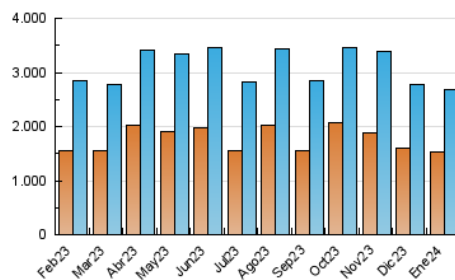

4.3 Por meses

N. únicos / Visitas (x 1000)