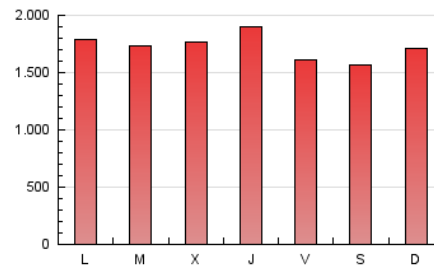

1. Cifras totales y promedios (Nacional)

MES - AÑO	NAVEGADORES UNICOS	VISITAS	PAGINAS
Enero - 2024	1.530.842	2.670.931	5.358.693
PROMEDIO DIARIO	75.827	86.159	172.861
PROMEDIO LUNES-VIERNES	76.168	86.720	175.998
PROMEDIO SABADO-DOMINGO	74.849	84.545	163.841
PAGINAS / VISITAS	2,01		
DURACION MEDIA VISITAS	0:01:39		
TIEMPO INTERACCIÓN MEDIO	0:00:58		

2. Secciones (Nacional)

	PAGINAS	%
HOME	1.006.392	18.78 %
RESTO	4.352.301	81.22 %

3. Por día del mes (Nacional)

Día	N. únicos	Visitas	Páginas	Día	N. únicos	Visitas	Páginas	Día	N. únicos	Visitas	Páginas
1	38.000	44.874	98.515	11	64.542	73.751	178.940	21	68.897	75.707	146.146
2	46.366	53.795	126.191	12	65.533	77.208	159.515	22	93.541	107.828	198.409
3	62.823	72.072	156.624	13	79.478	90.607	173.228	23	108.177	116.909	211.872
4	83.633	93.393	191.128	14	91.873	101.222	196.892	24	70.945	81.538	161.118
5	60.425	69.596	150.800	15	64.490	75.641	165.746	25	89.568	99.696	192.808
6	67.705	76.961	156.509	16	56.044	66.969	150.589	26	73.108	84.385	179.908
7	58.796	68.887	133.657	17	62.070	70.651	151.651	27	64.922	73.764	158.281
8	83.698	93.312	179.740	18	87.116	98.800	195.981	28	105.277	116.201	205.637
9	69.688	79.710	172.479	19	58.596	67.843	152.368	29	146.624	155.603	254.709
10	52.645	67.208	160.262	20	61.844	73.011	140.379	30	90.904	107.044	207.416
								31	123.317	136.745	251.195

4. Gráficas (Nacional)

4.1 Por día de la semana (promedio)

N. únicos / Visitas (x 100)

Páginas (x 100)

4.2 Por franja horaria (promedio)

Visitas_ (x 1000)

Páginas (x 1000)

4.3 Por meses