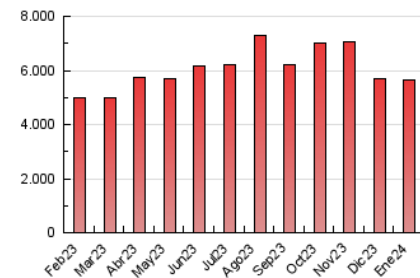

Páginas (x 1000)