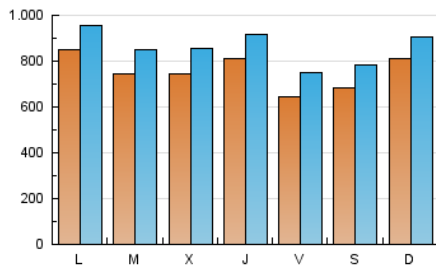

1. Cifras totales y promedios (Nacional)

MES - AÑO	NAVEGADORES UNICOS	VISITAS	PAGINAS
Enero - 2024	1.530.842	2.670.931	5.358.693
PROMEDIO DIARIO	75.827	86.159	172.861
PROMEDIO LUNES-VIERNES	76.168	86.720	175.998
PROMEDIO SABADO-DOMINGO	74.849	84.545	163.841
PAGINAS / VISITAS	2,01		
DURACION MEDIA VISITAS	0:01:39		
TIEMPO INTERACCIÓN MEDIO	0:00:58		

2. Secciones (Nacional)

	PAGINAS	%
HOME	1.006.392	18.78 %
RESTO	4.352.301	81.22 %

3. Por día del mes (Nacional)

Día	N. únicos	Visitas	Páginas	Día	N. únicos	Visitas	Páginas	Día	N. únicos	Visitas	Páginas
1	38.000	44.874	98.515	11	64.542	73.751	178.940	21	68.897	75.707	146.146
2	46.366	53.795	126.191	12	65.533	77.208	159.515	22	93.541	107.828	198.409
3	62.823	72.072	156.624	13	79.478	90.607	173.228	23	108.177	116.909	211.872
4	83.633	93.393	191.128	14	91.873	101.222	196.892	24	70.945	81.538	161.118
5	60.425	69.596	150.800	15	64.490	75.641	165.746	25	89.568	99.696	192.808
6	67.705	76.961	156.509	16	56.044	66.969	150.589	26	73.108	84.385	179.908
7	58.796	68.887	133.657	17	62.070	70.651	151.651	27	64.922	73.764	158.281
8	83.698	93.312	179.740	18	87.116	98.800	195.981	28	105.277	116.201	205.637
9	69.688	79.710	172.479	19	58.596	67.843	152.368	29	146.624	155.603	254.709
10	52.645	67.208	160.262	20	61.844	73.011	140.379	30	90.904	107.044	207.416
								31	123.317	136.745	251.195

4. Gráficas (Nacional)

4.1 Por día de la semana (promedio)

N. únicos / Visitas (x 100)

Páginas (x 100)

4.2 Por franja horaria (promedio)

Visitas_ (x 1000)

Páginas (x 1000)

4.3 Por meses