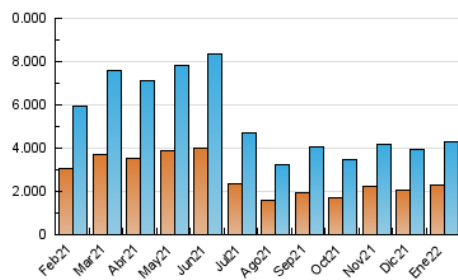

4.3 Por meses

N. únicos / Visitas (x 1000)