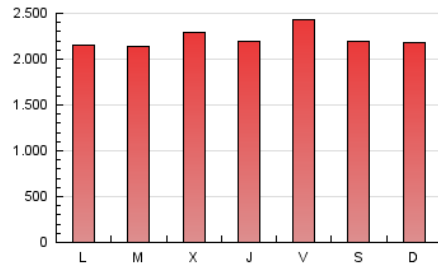

1. Cifras totales y promedios (Nacional)

MES - AÑO	NAVEGADORES UNICOS	VISITAS	PAGINAS
Enero - 2022	2.285.263	4.300.523	6.892.518
PROMEDIO DIARIO	122.515	138.727	222.339
PROMEDIO LUNES-VIERNES	122.366	138.972	224.001
PROMEDIO SABADO-DOMINGO	122.828	138.210	218.851
PAGINAS / VISITAS	1,60		
DURACION MEDIA VISITAS	0:01:06		
DURACION MEDIA PAGINAS	0:01:50		

2. Secciones (Nacional)

	PAGINAS	%
HOME	1.672.815	24.27 %
RESTO	5.219.703	75.73 %

3. Por día del mes (Nacional)

Día	N. únicos	Visitas	Páginas	Día	N. únicos	Visitas	Páginas	Día	N. únicos	Visitas	Páginas
1	126.025	141.504	215.257	11	102.096	116.961	206.057	21	259.632	287.114	425.726
2	92.607	103.906	167.452	12	89.093	103.142	188.043	22	170.107	191.675	292.175
3	103.650	115.135	174.611	13	78.374	91.987	162.799	23	167.564	187.395	282.159
4	86.320	98.975	160.203	14	77.195	89.894	167.083	24	137.122	156.331	248.100
5	67.943	79.931	137.211	15	155.674	170.356	264.733	25	182.253	201.413	296.973
6	57.611	67.785	123.429	16	85.230	98.171	170.060	26	164.337	185.752	280.732
7	57.751	69.414	129.639	17	72.328	86.722	161.095	27	204.851	228.863	334.087
8	64.335	75.712	137.951	18	99.385	114.675	194.054	28	138.190	157.116	252.423
9	181.685	199.763	303.328	19	174.347	198.586	311.946	29	98.194	112.997	187.344
10	142.630	158.522	249.349	20	137.645	156.248	255.375	30	86.862	100.622	168.047
								31	136.934	153.856	245.077

4. Gráficas (Nacional)

4.1 Por día de la semana (promedio)

N. únicos / Visitas (x 100)

Páginas (x 100)

4.2 Por franja horaria (promedio)

Visitas_ (x 1000)

Páginas (x 1000)

4.3 Por meses