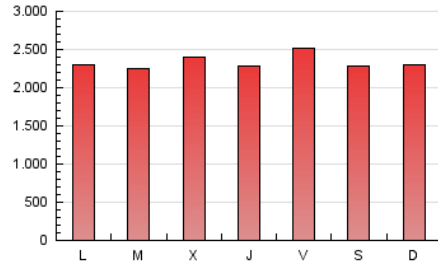

1. Cifras totales y promedios (Nacional e Internacional)

MES - AÑO	NAVEGADORES UNICOS	VISITAS	PAGINAS
Enero - 2022	2.443.319	4.517.277	7.214.068
PROMEDIO DIARIO	128.911	145.719	232.712
PROMEDIO LUNES-VIERNES	129.003	146.196	234.580
PROMEDIO SABADO-DOMINGO	128.716	144.716	228.788
PAGINAS / VISITAS	1,60		
DURACION MEDIA VISITAS	0:01:06		
DURACION MEDIA PAGINAS	0:01:50		

2. Secciones (Nacional e Internacional)

	PAGINAS	%
HOME	1.717.647	23.81 %
RESTO	5.496.421	76.19 %

3. Por día del mes (Nacional e Internacional)

Día	N. únicos	Visitas	Páginas	Día	N. únicos	Visitas	Páginas	Día	N. únicos	Visitas	Páginas
1	130.194	146.220	222.710	11	106.873	121.992	213.758	21	265.810	294.462	437.139
2	97.380	109.218	175.072	12	94.989	109.686	197.843	22	178.238	200.083	305.515
3	117.273	129.331	193.767	13	82.611	97.103	170.514	23	177.325	199.400	300.537
4	97.578	110.480	175.587	14	81.653	94.730	174.639	24	147.085	167.635	264.128
5	76.123	88.071	148.451	15	160.989	175.905	273.085	25	189.204	208.711	307.975
6	63.045	73.955	132.093	16	90.498	103.682	178.412	26	170.420	192.314	290.807
7	61.811	73.866	136.273	17	78.148	92.514	169.603	27	211.005	235.954	344.403
8	67.825	79.609	143.971	18	105.112	120.692	203.088	28	143.110	163.115	261.668
9	190.183	208.522	316.501	19	179.738	204.436	320.879	29	103.057	118.678	196.211
10	150.955	168.053	263.709	20	143.083	162.073	264.308	30	91.474	105.838	175.866
								31	143.444	160.949	255.556

4. Gráficas (Nacional e Internacional)

4.1 Por día de la semana (promedio)

N. únicos / Visitas (x 100)

Páginas (x 100)

4.2 Por franja horaria (promedio)

Visitas_ (x 1000)

Páginas (x 1000)

4.3 Por meses