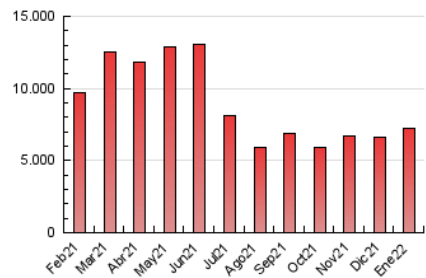

Páginas (x 1000)