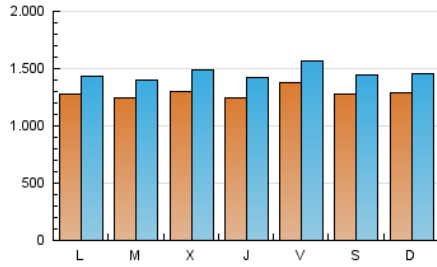

1. Cifras totales y promedios (Nacional e Internacional)

MES - AÑO	NAVEGADORES UNICOS	VISITAS	PAGINAS
Enero - 2022	2.443.319	4.517.277	7.214.068
PROMEDIO DIARIO	128.911	145.719	232.712
PROMEDIO LUNES-VIERNES	129.003	146.196	234.580
PROMEDIO SABADO-DOMINGO	128.716	144.716	228.788
PAGINAS / VISITAS	1,60		
DURACION MEDIA VISITAS	0:01:06		
DURACION MEDIA PAGINAS	0:01:50		

2. Secciones (Nacional e Internacional)

	PAGINAS	%
HOME	1.717.647	23.81 %
RESTO	5.496.421	76.19 %

3. Por día del mes (Nacional e Internacional)

Día	N. únicos	Visitas	Páginas	Día	N. únicos	Visitas	Páginas	Día	N. únicos	Visitas	Páginas
1	130.194	146.220	222.710	11	106.873	121.992	213.758	21	265.810	294.462	437.139
2	97.380	109.218	175.072	12	94.989	109.686	197.843	22	178.238	200.083	305.515
3	117.273	129.331	193.767	13	82.611	97.103	170.514	23	177.325	199.400	300.537
4	97.578	110.480	175.587	14	81.653	94.730	174.639	24	147.085	167.635	264.128
5	76.123	88.071	148.451	15	160.989	175.905	273.085	25	189.204	208.711	307.975
6	63.045	73.955	132.093	16	90.498	103.682	178.412	26	170.420	192.314	290.807
7	61.811	73.866	136.273	17	78.148	92.514	169.603	27	211.005	235.954	344.403
8	67.825	79.609	143.971	18	105.112	120.692	203.088	28	143.110	163.115	261.668
9	190.183	208.522	316.501	19	179.738	204.436	320.879	29	103.057	118.678	196.211
10	150.955	168.053	263.709	20	143.083	162.073	264.308	30	91.474	105.838	175.866
								31	143.444	160.949	255.556

4. Gráficas (Nacional e Internacional)

4.1 Por día de la semana (promedio)

N. únicos / Visitas (x 100)

Páginas (x 100)

4.2 Por franja horaria (promedio)

Visitas_ (x 1000)

Páginas (x 1000)

4.3 Por meses