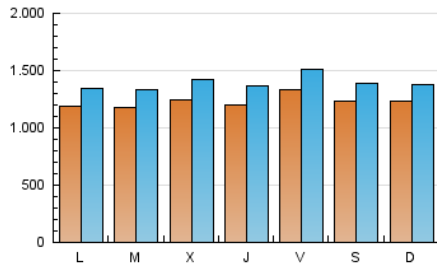

1. Cifras totales y promedios (Nacional)

MES - AÑO	NAVEGADORES UNICOS	VISITAS	PAGINAS
Enero - 2022	2.285.263	4.300.523	6.892.518
PROMEDIO DIARIO	122.515	138.727	222.339
PROMEDIO LUNES-VIERNES	122.366	138.972	224.001
PROMEDIO SABADO-DOMINGO	122.828	138.210	218.851
PAGINAS / VISITAS	1,60		
DURACION MEDIA VISITAS	0:01:06		
DURACION MEDIA PAGINAS	0:01:50		

2. Secciones (Nacional)

	PAGINAS	%
HOME	1.672.815	24.27 %
RESTO	5.219.703	75.73 %

3. Por día del mes (Nacional)

Día	N. únicos	Visitas	Páginas	Día	N. únicos	Visitas	Páginas	Día	N. únicos	Visitas	Páginas
1	126.025	141.504	215.257	11	102.096	116.961	206.057	21	259.632	287.114	425.726
2	92.607	103.906	167.452	12	89.093	103.142	188.043	22	170.107	191.675	292.175
3	103.650	115.135	174.611	13	78.374	91.987	162.799	23	167.564	187.395	282.159
4	86.320	98.975	160.203	14	77.195	89.894	167.083	24	137.122	156.331	248.100
5	67.943	79.931	137.211	15	155.674	170.356	264.733	25	182.253	201.413	296.973
6	57.611	67.785	123.429	16	85.230	98.171	170.060	26	164.337	185.752	280.732
7	57.751	69.414	129.639	17	72.328	86.722	161.095	27	204.851	228.863	334.087
8	64.335	75.712	137.951	18	99.385	114.675	194.054	28	138.190	157.116	252.423
9	181.685	199.763	303.328	19	174.347	198.586	311.946	29	98.194	112.997	187.344
10	142.630	158.522	249.349	20	137.645	156.248	255.375	30	86.862	100.622	168.047
								31	136.934	153.856	245.077

4. Gráficas (Nacional)

4.1 Por día de la semana (promedio)

N. únicos / Visitas (x 100)

Páginas (x 100)

4.2 Por franja horaria (promedio)

Visitas_ (x 1000)

Páginas (x 1000)

4.3 Por meses