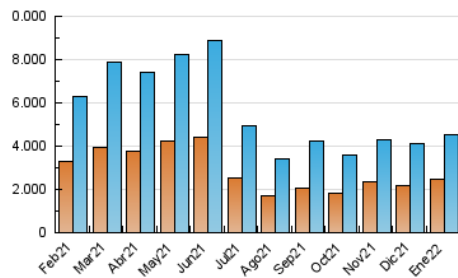

4.3 Por meses

N. únicos / Visitas (x 1000)