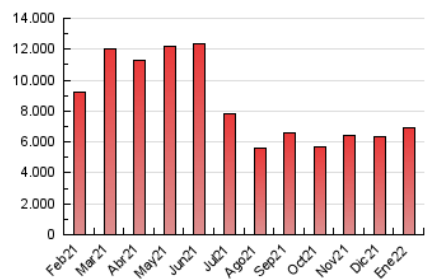

Páginas (x 1000)