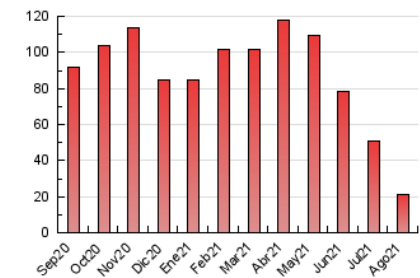

Páginas (x 1000)