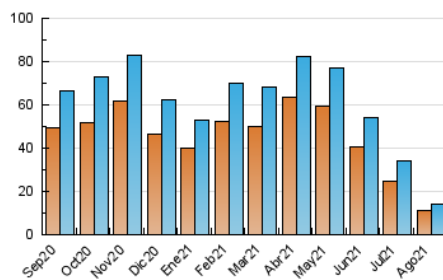

#### 3. Por día del mes (Nacional)

Día	N. únicos	Visitas	Páginas	Día	N. únicos	Visitas	Páginas	Día	N. únicos	Visitas	Páginas
1	267	292	397	11	294	308	496	21	417	439	550
2	423	448	641	12	364	386	556	22	511	541	714
3	487	527	686	13	298	313	415	23	483	514	874
4	362	401	532	14	275	300	384	24	575	632	961
5	318	337	485	15	352	374	506	25	518	561	779
6	259	287	413	16	307	331	557	26	427	466	694
7	222	242	375	17	264	290	384	27	380	412	536
8	407	418	527	18	334	358	429	28	215	230	323
9	449	480	626	19	484	507	717	29	276	299	437
10	304	324	448	20	603	630	835	30	1.266	1.397	1.866
								31	1.023	1.137	1.669

4. Gráficas (Nacional)

4.1 Por día de la semana (promedio)

N. únicos / Visitas (x 100)

Páginas (x 100)

4.2 Por franja horaria (promedio)

Visitas (x 1000)

Páginas (x 1000)

4.3 Por meses

N. únicos / Visitas (x 1000)

Páginas (x 1000)