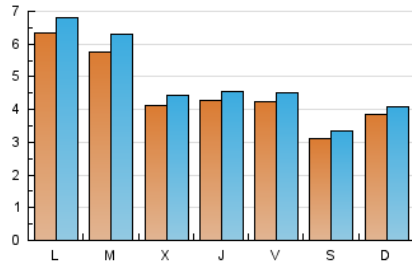

4. Gráficas (Nacional e Internacional)

4.1 Por día de la semana (promedio)

N. únicos / Visitas (x 100)