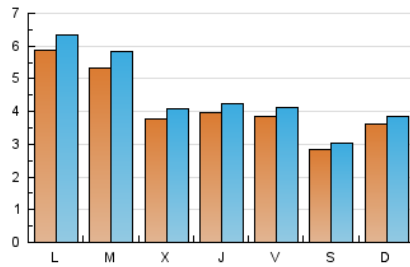

4. Gráficas (Nacional)

4.1 Por día de la semana (promedio)

N. únicos / Visitas (x 100)