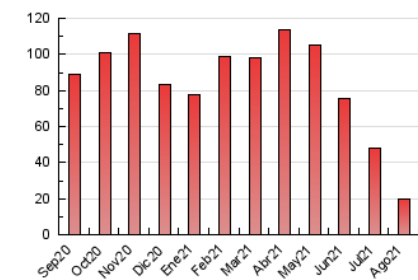

Páginas (x 1000)