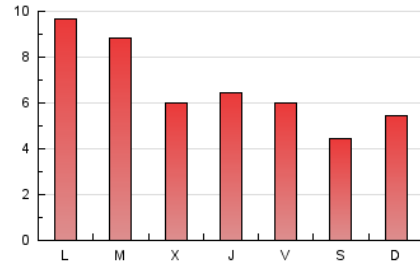

### 3. Por día del mes (Nacional e Internacional)

Día	N. únicos	Visitas	Páginas	Día	N. únicos	Visitas	Páginas	Día	N. únicos	Visitas	Páginas
1	289	315	421	11	334	349	543	21	474	496	622
2	446	471	671	12	386	408	584	22	552	582	761
3	524	564	722	13	327	344	451	23	535	568	939
4	388	427	558	14	300	327	413	24	632	692	1.029
5	343	362	513	15	367	389	522	25	554	599	819
6	295	326	457	16	336	360	591	26	460	500	730
7	243	264	402	17	302	331	439	27	415	449	586
8	429	442	552	18	375	399	472	28	234	249	342
9	481	512	659	19	522	547	760	29	292	316	454
10	322	342	467	20	659	688	902	30	1.369	1.501	1.979
								31	1.106	1.222	1.757

4. Gráficas (Nacional e Internacional)

4.1 Por día de la semana (promedio)

N. únicos / Visitas (x 100)

Páginas (x 100)

4.2 Por franja horaria (promedio)

Visitas (x 1000)

Páginas (x 1000)

4.3 Por meses