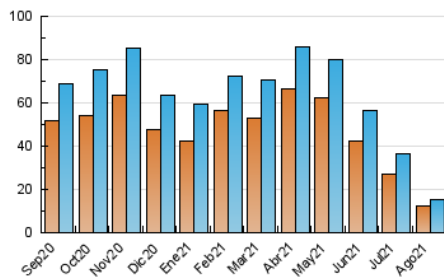

### 3. Por día del mes (Nacional e Internacional)

Día	N. únicos	Visitas	Páginas	Día	N. únicos	Visitas	Páginas	Día	N. únicos	Visitas	Páginas
1	289	315	421	11	334	349	543	21	474	496	622
2	446	471	671	12	386	408	584	22	552	582	761
3	524	564	722	13	327	344	451	23	535	568	939
4	388	427	558	14	300	327	413	24	632	692	1.029
5	343	362	513	15	367	389	522	25	554	599	819
6	295	326	457	16	336	360	591	26	460	500	730
7	243	264	402	17	302	331	439	27	415	449	586
8	429	442	552	18	375	399	472	28	234	249	342
9	481	512	659	19	522	547	760	29	292	316	454
10	322	342	467	20	659	688	902	30	1.369	1.501	1.979
								31	1.106	1.222	1.757

4. Gráficas (Nacional e Internacional)

4.1 Por día de la semana (promedio)

N. únicos / Visitas (x 100)

Páginas (x 100)

4.2 Por franja horaria (promedio)

Visitas (x 1000)

Páginas (x 1000)

4.3 Por meses

N. únicos / Visitas (x 1000)

Páginas (x 1000)