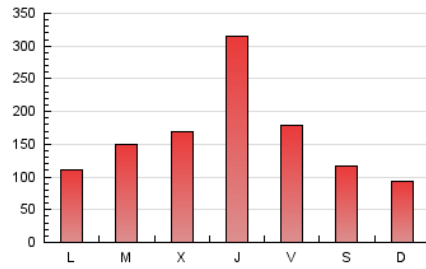

1. Cifras totales y promedios (Nacional e Internacional)

MES - AÑO	NAVEGADORES UNICOS	VISITAS	PAGINAS
Abril - 2020	243.131	381.705	501.135
PROMEDIO DIARIO	11.397	12.724	16.705
PROMEDIO LUNES-VIERNES	12.915	14.444	18.963
PROMEDIO SABADO-DOMINGO	7.222	7.992	10.495
PAGINAS / VISITAS	1,31		
DURACION MEDIA VISITAS	0:01:09		
DURACION MEDIA PAGINAS	0:03:40		

2. Secciones (Nacional e Internacional)

	PAGINAS	%
HOME	12.873	2.57 %
RESTO	488.262	97.43 %

3. Por día del mes (Nacional e Internacional)

Día	N. únicos	Visitas	Páginas	Día	N. únicos	Visitas	Páginas	Día	N. únicos	Visitas	Páginas
1	20.384	22.760	30.023	11	6.909	7.634	10.437	21	5.503	6.105	8.558
2	26.428	29.514	37.540	12	6.022	6.663	9.381	22	7.824	8.572	11.364
3	22.913	25.490	32.539	13	7.162	7.839	11.053	23	5.847	6.417	8.469
4	17.677	19.562	24.248	14	7.206	8.022	11.517	24	4.926	5.508	7.557
5	13.437	14.733	18.568	15	6.655	7.379	10.330	25	3.453	3.793	5.186
6	12.845	14.094	17.957	16	6.828	7.681	10.399	26	2.579	2.900	4.173
7	22.504	24.882	30.755	17	6.793	7.645	10.464	27	4.977	5.558	7.608
8	9.743	10.962	14.280	18	4.196	4.705	6.408	28	5.810	6.490	8.981
9	9.407	10.459	14.102	19	3.500	3.947	5.555	29	12.906	14.153	18.317
10	13.153	14.706	20.965	20	4.829	5.456	7.868	30	59.495	68.076	86.533

4. Gráficas (Nacional e Internacional)

4.1 Por día de la semana (promedio)

N. únicos / Visitas (x 100)

Páginas (x 100)

4.2 Por franja horaria (promedio)

Visitas (x 1000)

Páginas (x 1000)

4.3 Por meses