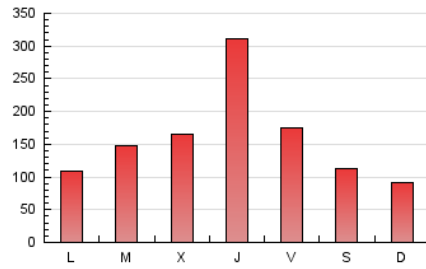

1. Cifras totales y promedios (Nacional)

MES - AÑO	NAVEGADORES UNICOS	VISITAS	PAGINAS
Abril - 2020	237.328	374.885	493.093
PROMEDIO DIARIO	11.183	12.496	16.436
PROMEDIO LUNES-VIERNES	12.693	14.209	18.682
PROMEDIO SABADO-DOMINGO	7.031	7.787	10.261
PAGINAS / VISITAS	1,32		
DURACION MEDIA VISITAS	0:01:10		
DURACION MEDIA PAGINAS	0:03:40		

2. Secciones (Nacional)

	PAGINAS	%
HOME	12.716	2.58 %
RESTO	480.377	97.42 %

3. Por día del mes (Nacional)

Día	N. únicos	Visitas	Páginas	Día	N. únicos	Visitas	Páginas	Día	N. únicos	Visitas	Páginas
1	20.049	22.436	29.640	11	6.743	7.435	10.204	21	5.345	5.942	8.365
2	25.936	29.016	36.951	12	5.848	6.477	9.172	22	7.654	8.394	11.164
3	22.311	24.856	31.792	13	7.007	7.676	10.865	23	5.727	6.293	8.328
4	17.262	19.113	23.759	14	7.042	7.850	11.312	24	4.796	5.374	7.412
5	13.084	14.357	18.113	15	6.360	7.073	9.942	25	3.339	3.677	5.065
6	12.604	13.792	17.545	16	6.649	7.484	10.169	26	2.507	2.828	4.096
7	22.190	24.583	30.409	17	6.625	7.450	10.232	27	4.900	5.481	7.515
8	9.487	10.727	14.015	18	4.063	4.565	6.252	28	5.710	6.387	8.852
9	9.182	10.225	13.825	19	3.400	3.843	5.425	29	12.795	14.042	18.183
10	12.978	14.488	20.706	20	4.696	5.311	7.694	30	59.202	67.710	86.091

4. Gráficas (Nacional)

4.1 Por día de la semana (promedio)

N. únicos / Visitas (x 100)

Páginas (x 100)

4.2 Por franja horaria (promedio)

Visitas (x 1000)

Páginas (x 1000)

4.3 Por meses