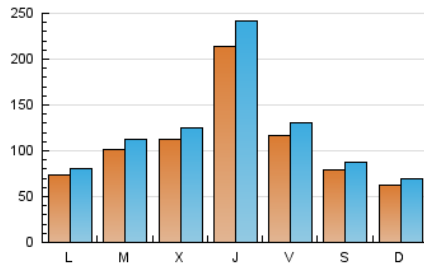

1. Cifras totales y promedios (Nacional)

MES - AÑO	NAVEGADORES UNICOS	VISITAS	PAGINAS
Abril - 2020	237.328	374.885	493.093
PROMEDIO DIARIO	11.183	12.496	16.436
PROMEDIO LUNES-VIERNES	12.693	14.209	18.682
PROMEDIO SABADO-DOMINGO	7.031	7.787	10.261
PAGINAS / VISITAS	1,32		
DURACION MEDIA VISITAS	0:01:10		
DURACION MEDIA PAGINAS	0:03:40		

2. Secciones (Nacional)

	PAGINAS	%
HOME	12.716	2.58 %
RESTO	480.377	97.42 %

3. Por día del mes (Nacional)

Día	N. únicos	Visitas	Páginas	Día	N. únicos	Visitas	Páginas	Día	N. únicos	Visitas	Páginas
1	20.049	22.436	29.640	11	6.743	7.435	10.204	21	5.345	5.942	8.365
2	25.936	29.016	36.951	12	5.848	6.477	9.172	22	7.654	8.394	11.164
3	22.311	24.856	31.792	13	7.007	7.676	10.865	23	5.727	6.293	8.328
4	17.262	19.113	23.759	14	7.042	7.850	11.312	24	4.796	5.374	7.412
5	13.084	14.357	18.113	15	6.360	7.073	9.942	25	3.339	3.677	5.065
6	12.604	13.792	17.545	16	6.649	7.484	10.169	26	2.507	2.828	4.096
7	22.190	24.583	30.409	17	6.625	7.450	10.232	27	4.900	5.481	7.515
8	9.487	10.727	14.015	18	4.063	4.565	6.252	28	5.710	6.387	8.852
9	9.182	10.225	13.825	19	3.400	3.843	5.425	29	12.795	14.042	18.183
10	12.978	14.488	20.706	20	4.696	5.311	7.694	30	59.202	67.710	86.091

4. Gráficas (Nacional)

4.1 Por día de la semana (promedio)

N. únicos / Visitas (x 100)

Páginas (x 100)

4.2 Por franja horaria (promedio)

Visitas (x 1000)

Páginas (x 1000)

4.3 Por meses