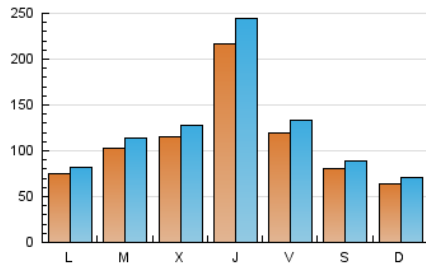

1. Cifras totales y promedios (Nacional e Internacional)

MES - AÑO	NAVEGADORES UNICOS	VISITAS	PAGINAS
Abril - 2020	243.131	381.705	501.135
PROMEDIO DIARIO	11.397	12.724	16.705
PROMEDIO LUNES-VIERNES	12.915	14.444	18.963
PROMEDIO SABADO-DOMINGO	7.222	7.992	10.495
PAGINAS / VISITAS	1,31		
DURACION MEDIA VISITAS	0:01:09		
DURACION MEDIA PAGINAS	0:03:40		

2. Secciones (Nacional e Internacional)

	PAGINAS	%
HOME	12.873	2.57 %
RESTO	488.262	97.43 %

3. Por día del mes (Nacional e Internacional)

Día	N. únicos	Visitas	Páginas	Día	N. únicos	Visitas	Páginas	Día	N. únicos	Visitas	Páginas
1	20.384	22.760	30.023	11	6.909	7.634	10.437	21	5.503	6.105	8.558
2	26.428	29.514	37.540	12	6.022	6.663	9.381	22	7.824	8.572	11.364
3	22.913	25.490	32.539	13	7.162	7.839	11.053	23	5.847	6.417	8.469
4	17.677	19.562	24.248	14	7.206	8.022	11.517	24	4.926	5.508	7.557
5	13.437	14.733	18.568	15	6.655	7.379	10.330	25	3.453	3.793	5.186
6	12.845	14.094	17.957	16	6.828	7.681	10.399	26	2.579	2.900	4.173
7	22.504	24.882	30.755	17	6.793	7.645	10.464	27	4.977	5.558	7.608
8	9.743	10.962	14.280	18	4.196	4.705	6.408	28	5.810	6.490	8.981
9	9.407	10.459	14.102	19	3.500	3.947	5.555	29	12.906	14.153	18.317
10	13.153	14.706	20.965	20	4.829	5.456	7.868	30	59.495	68.076	86.533

4. Gráficas (Nacional e Internacional)

4.1 Por día de la semana (promedio)

N. únicos / Visitas (x 100)

Páginas (x 100)

4.2 Por franja horaria (promedio)

Visitas (x 1000)

Páginas (x 1000)

4.3 Por meses