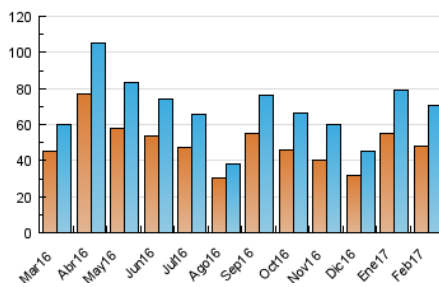

4.3 Por meses

N. únicos / Visitas (x 1000)