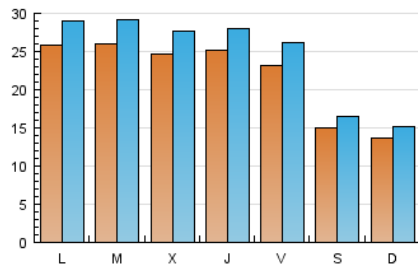

1. Cifras totales y promedios (Nacional)

MES - AÑO	NAVEGADORES UNICOS	VISITAS	PAGINAS
Febrero - 2017	46.397	68.697	99.900
PROMEDIO DIARIO	2.195	2.453	3.568
PROMEDIO LUNES-VIERNES	2.499	2.801	4.101
PROMEDIO SABADO-DOMINGO	1.435	1.586	2.235
PAGINAS / VISITAS	1,45		
DURACION MEDIA VISITAS	0:01:09		
DURACION MEDIA PAGINAS	0:02:32		

2. Secciones (Nacional)

	PAGINAS	%
HOME	6.880	6.89 %
RESTO	93.020	93.11 %

3. Por día del mes (Nacional)

Día	N. únicos	Visitas	Páginas	Día	N. únicos	Visitas	Páginas	Día	N. únicos	Visitas	Páginas
1	2.310	2.557	3.359	11	2.453	2.649	3.447	21	3.217	3.565	5.136
2	2.300	2.517	3.383	12	2.178	2.357	3.413	22	2.159	2.428	3.598
3	2.292	2.538	3.558	13	4.701	5.230	6.844	23	3.062	3.427	4.612
4	1.082	1.188	1.589	14	3.835	4.259	6.318	24	2.442	2.797	4.374
5	1.397	1.522	1.975	15	2.826	3.147	4.629	25	1.042	1.173	1.780
6	1.828	2.060	3.057	16	2.417	2.720	4.080	26	822	940	1.419
7	1.565	1.767	2.768	17	2.356	2.672	4.299	27	1.631	1.848	2.839
8	2.603	2.939	4.608	18	1.427	1.617	2.336	28	1.783	2.048	3.048
9	2.261	2.541	3.835	19	1.081	1.240	1.920				
10	2.181	2.479	3.915	20	2.203	2.472	3.761				

4. Gráficas (Nacional)

4.1 Por día de la semana (promedio)

N. únicos / Visitas (x 100)

Páginas (x 100)

4.2 Por franja horaria (promedio)

Visitas (x 1000)

Páginas (x 1000)

4.3 Por meses