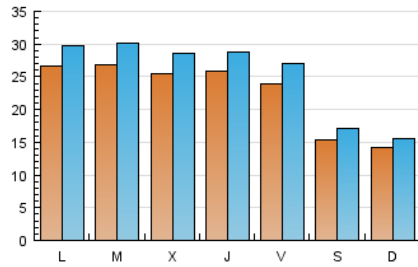

1. Cifras totales y promedios (Nacional e Internacional)

MES - AÑO	NAVEGADORES UNICOS	VISITAS	PAGINAS
Febrero - 2017	47.909	70.716	102.606
PROMEDIO DIARIO	2.261	2.526	3.665
PROMEDIO LUNES-VIERNES	2.574	2.883	4.214
PROMEDIO SABADO-DOMINGO	1.477	1.631	2.292
PAGINAS / VISITAS	1,45		
DURACION MEDIA VISITAS	0:01:09		
DURACION MEDIA PAGINAS	0:02:32		

2. Secciones (Nacional e Internacional)

	PAGINAS	%
HOME	7.127	6.95 %
RESTO	95.479	93.05 %

3. Por día del mes (Nacional e Internacional)

Día	N. únicos	Visitas	Páginas	Día	N. únicos	Visitas	Páginas	Día	N. únicos	Visitas	Páginas
1	2.379	2.630	3.441	11	2.500	2.700	3.505	21	3.319	3.679	5.279
2	2.391	2.615	3.504	12	2.232	2.418	3.480	22	2.229	2.506	3.703
3	2.376	2.632	3.669	13	4.781	5.311	6.940	23	3.156	3.529	4.733
4	1.113	1.219	1.633	14	3.971	4.408	6.538	24	2.534	2.900	4.514
5	1.443	1.573	2.043	15	2.920	3.249	4.786	25	1.088	1.223	1.853
6	1.891	2.129	3.144	16	2.479	2.793	4.202	26	855	976	1.464
7	1.630	1.834	2.855	17	2.428	2.751	4.406	27	1.686	1.909	2.932
8	2.678	3.018	4.718	18	1.470	1.665	2.392	28	1.830	2.097	3.119
9	2.316	2.601	3.951	19	1.117	1.277	1.963				
10	2.229	2.536	3.996	20	2.264	2.538	3.843				

4. Gráficas (Nacional e Internacional)

4.1 Por día de la semana (promedio)

N. únicos / Visitas (x 100)

Páginas (x 100)

4.2 Por franja horaria (promedio)

Visitas (x 1000)

Páginas (x 1000)

4.3 Por meses