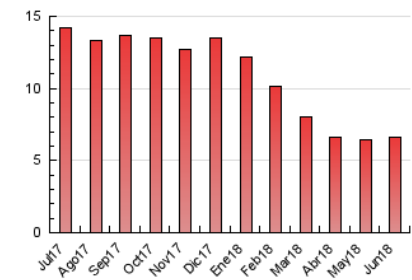

#### 3. Por día del mes (Nacional)

Día	N. únicos	Visitas	Páginas	Día	N. únicos	Visitas	Páginas	Día	N. únicos	Visitas	Páginas
1	60	83	335	11	64	77	159	21	47	50	129
2	88	116	256	12	54	63	224	22	51	70	209
3	94	127	502	13	62	77	171	23	51	64	151
4	41	46	414	14	56	74	194	24	78	105	250
5	43	48	150	15	51	72	184	25	66	93	151
6	56	79	197	16	71	96	292	26	64	79	174
7	50	60	150	17	73	101	246	27	68	86	211
8	72	82	225	18	56	67	208	28	51	64	185
9	67	83	166	19	51	64	216	29	50	68	157
10	101	126	336	20	49	57	141	30	57	77	226

#### 4.1 Por día de la semana (promedio)

N. únicos / Visitas (x 100)

Páginas (x 100)

#### 4.2 Por franja horaria (promedio)

Visitas (x 1000)

Páginas (x 1000)

#### 4.3 Por meses

N. únicos / Visitas (x 1000)

Páginas (x 1000)