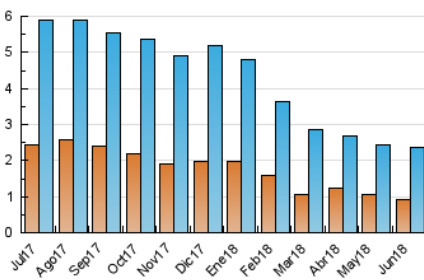

#### 3. Por día del mes (Nacional)

Día	N. únicos	Visitas	Páginas	Día	N. únicos	Visitas	Páginas	Día	N. únicos	Visitas	Páginas
1	60	83	335	11	64	77	159	21	47	50	129
2	88	116	256	12	54	63	224	22	51	70	209
3	94	127	502	13	62	77	171	23	51	64	151
4	41	46	414	14	56	74	194	24	78	105	250
5	43	48	150	15	51	72	184	25	66	93	151
6	56	79	197	16	71	96	292	26	64	79	174
7	50	60	150	17	73	101	246	27	68	86	211
8	72	82	225	18	56	67	208	28	51	64	185
9	67	83	166	19	51	64	216	29	50	68	157
10	101	126	336	20	49	57	141	30	57	77	226

#### 4.1 Por día de la semana (promedio)

N. únicos / Visitas (x 100)

Páginas (x 100)

#### 4.2 Por franja horaria (promedio)

Visitas (x 1000)

Páginas (x 1000)

#### 4.3 Por meses

N. únicos / Visitas (x 1000)

Páginas (x 1000)