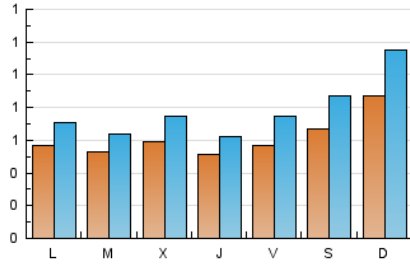

4. Gráficas (Nacional)

4.1 Por día de la semana (promedio)

N. únicos / Visitas (x 100)