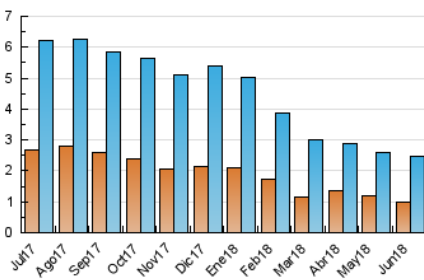

### 3. Por día del mes (Nacional e Internacional)

Día	N. únicos	Visitas	Páginas	Día	N. únicos	Visitas	Páginas	Día	N. únicos	Visitas	Páginas
1	63	86	340	11	69	82	164	21	51	54	133
2	89	118	262	12	61	71	233	22	54	74	213
3	94	127	502	13	68	83	177	23	52	65	152
4	46	51	422	14	59	77	197	24	79	106	251
5	47	52	154	15	52	73	185	25	71	98	156
6	60	83	207	16	77	102	299	26	66	81	176
7	50	60	150	17	75	106	335	27	74	92	217
8	75	85	228	18	58	69	211	28	56	69	191
9	70	86	169	19	53	69	324	29	54	73	165
10	104	129	340	20	51	59	142	30	60	80	229

4. Gráficas (Nacional e Internacional)

4.1 Por día de la semana (promedio)

N. únicos / Visitas (x 100)

Páginas (x 100)

4.2 Por franja horaria (promedio)

Visitas (x 1000)

Páginas (x 1000)

4.3 Por meses

N. únicos / Visitas (x 1000)

Páginas (x 1000)

### Duración Visita:

Tiempo en segundos de todas las visitas de dos o más páginas vistas, dividido por el número total de visitas de dos o más páginas vistas.