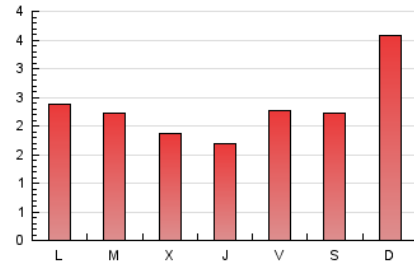

### 3. Por día del mes (Nacional e Internacional)

Día	N. únicos	Visitas	Páginas	Día	N. únicos	Visitas	Páginas	Día	N. únicos	Visitas	Páginas
1	63	86	340	11	69	82	164	21	51	54	133
2	89	118	262	12	61	71	233	22	54	74	213
3	94	127	502	13	68	83	177	23	52	65	152
4	46	51	422	14	59	77	197	24	79	106	251
5	47	52	154	15	52	73	185	25	71	98	156
6	60	83	207	16	77	102	299	26	66	81	176
7	50	60	150	17	75	106	335	27	74	92	217
8	75	85	228	18	58	69	211	28	56	69	191
9	70	86	169	19	53	69	324	29	54	73	165
10	104	129	340	20	51	59	142	30	60	80	229

4. Gráficas (Nacional e Internacional)

4.1 Por día de la semana (promedio)

N. únicos / Visitas (x 100)

Páginas (x 100)

4.2 Por franja horaria (promedio)

Visitas (x 1000)

Páginas (x 1000)

4.3 Por meses