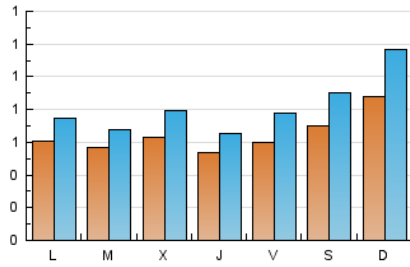

4. Gráficas (Nacional e Internacional)

4.1 Por día de la semana (promedio)

N. únicos / Visitas (x 100)