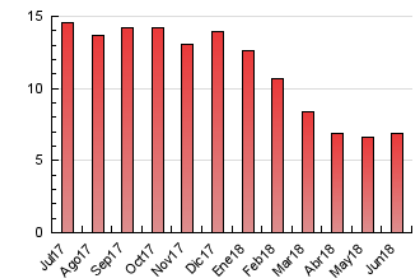

Páginas (x 1000)