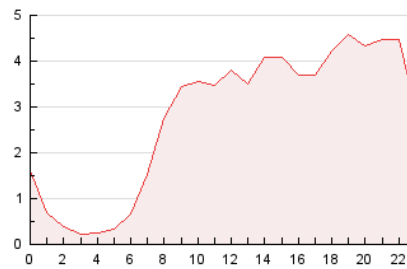

#### 3. Por día del mes (Nacional)

Día	N. únicos	Visitas	Páginas	Día	N. únicos	Visitas	Páginas	Día	N. únicos	Visitas	Páginas
1	1.522	1.954	2.900	11	904	1.012	1.525	21	1.612	1.865	2.518
2	1.472	1.814	2.809	12	928	1.056	1.446	22	1.007	1.175	1.711
3	2.164	2.412	3.683	13	1.121	1.378	1.958	23	999	1.099	1.713
4	1.164	1.311	1.835	14	1.022	1.283	1.762	24	1.129	1.249	1.980
5	1.677	1.926	2.543	15	1.236	1.534	2.156	25	796	877	1.375
6	1.388	1.552	2.187	16	932	1.200	1.663	26	699	807	1.181
7	1.114	1.247	1.845	17	1.255	1.528	2.124	27	808	940	1.404
8	1.514	1.746	2.413	18	778	1.025	1.381	28	1.425	1.622	2.213
9	1.219	1.393	2.025	19	831	1.013	1.434	29	1.454	1.725	2.672
10	945	1.123	1.612	20	2.594	2.926	3.791	30	1.719	2.015	3.130
								31	1.862	2.231	3.771

4. Gráficas (Nacional)

4.1 Por día de la semana (promedio)

N. únicos / Visitas (x 100)

Páginas (x 100)

4.2 Por franja horaria (promedio)

Visitas\_\_ (x 1000)

Páginas (x 1000)

4.3 Por meses