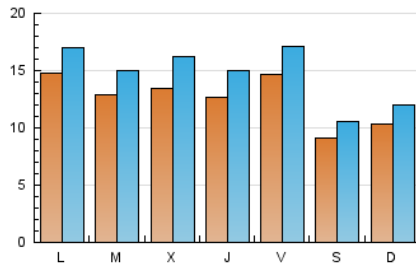

4. Gráficas (Nacional)

4.1 Por día de la semana (promedio)

N. únicos / Visitas (x 100)