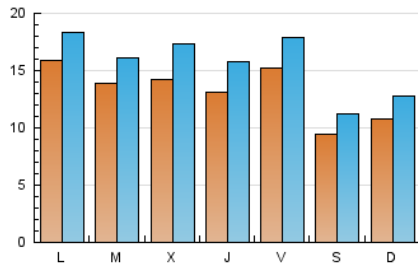

4. Gráficas (Nacional e Internacional)

4.1 Por día de la semana (promedio)

N. únicos / Visitas (x 100)