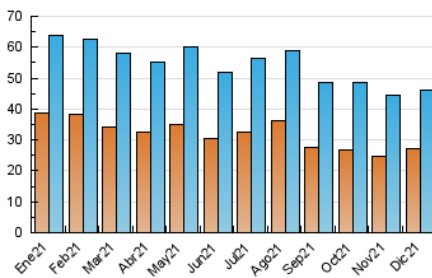

#### 3. Por día del mes (Nacional)

Día	N. únicos	Visitas	Páginas	Día	N. únicos	Visitas	Páginas	Día	N. únicos	Visitas	Páginas
1	1.522	1.954	2.900	11	904	1.012	1.525	21	1.612	1.865	2.518
2	1.472	1.814	2.809	12	928	1.056	1.446	22	1.007	1.175	1.711
3	2.164	2.412	3.683	13	1.121	1.378	1.958	23	999	1.099	1.713
4	1.164	1.311	1.835	14	1.022	1.283	1.762	24	1.129	1.249	1.980
5	1.677	1.926	2.543	15	1.236	1.534	2.156	25	796	877	1.375
6	1.388	1.552	2.187	16	932	1.200	1.663	26	699	807	1.181
7	1.114	1.247	1.845	17	1.255	1.528	2.124	27	808	940	1.404
8	1.514	1.746	2.413	18	778	1.025	1.381	28	1.425	1.622	2.213
9	1.219	1.393	2.025	19	831	1.013	1.434	29	1.454	1.725	2.672
10	945	1.123	1.612	20	2.594	2.926	3.791	30	1.719	2.015	3.130
								31	1.862	2.231	3.771

4. Gráficas (Nacional)

4.1 Por día de la semana (promedio)

N. únicos / Visitas (x 100)

Páginas (x 100)

4.2 Por franja horaria (promedio)

Visitas\_\_ (x 1000)

Páginas (x 1000)

4.3 Por meses

N. únicos / Visitas (x 1000)

Páginas (x 1000)