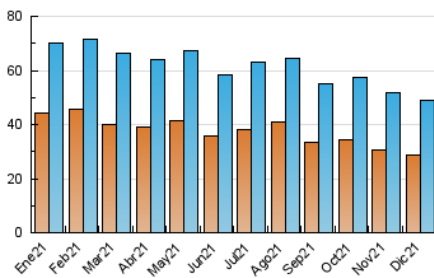

4.3 Por meses

N. únicos / Visitas (x 1000)