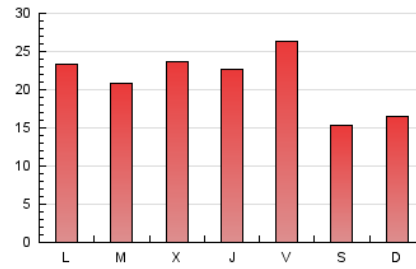

#### 3. Por día del mes (Nacional)

Día	N. únicos	Visitas	Páginas	Día	N. únicos	Visitas	Páginas	Día	N. únicos	Visitas	Páginas
1	1.522	1.954	2.900	11	904	1.012	1.525	21	1.612	1.865	2.518
2	1.472	1.814	2.809	12	928	1.056	1.446	22	1.007	1.175	1.711
3	2.164	2.412	3.683	13	1.121	1.378	1.958	23	999	1.099	1.713
4	1.164	1.311	1.835	14	1.022	1.283	1.762	24	1.129	1.249	1.980
5	1.677	1.926	2.543	15	1.236	1.534	2.156	25	796	877	1.375
6	1.388	1.552	2.187	16	932	1.200	1.663	26	699	807	1.181
7	1.114	1.247	1.845	17	1.255	1.528	2.124	27	808	940	1.404
8	1.514	1.746	2.413	18	778	1.025	1.381	28	1.425	1.622	2.213
9	1.219	1.393	2.025	19	831	1.013	1.434	29	1.454	1.725	2.672
10	945	1.123	1.612	20	2.594	2.926	3.791	30	1.719	2.015	3.130
								31	1.862	2.231	3.771

4. Gráficas (Nacional)

4.1 Por día de la semana (promedio)

N. únicos / Visitas (x 100)

Páginas (x 100)

4.2 Por franja horaria (promedio)

Visitas\_\_ (x 1000)

Páginas (x 1000)

4.3 Por meses