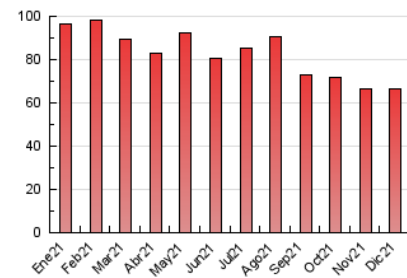

#### 3. Por día del mes (Nacional)

Día	N. únicos	Visitas	Páginas	Día	N. únicos	Visitas	Páginas	Día	N. únicos	Visitas	Páginas
1	1.522	1.954	2.900	11	904	1.012	1.525	21	1.612	1.865	2.518
2	1.472	1.814	2.809	12	928	1.056	1.446	22	1.007	1.175	1.711
3	2.164	2.412	3.683	13	1.121	1.378	1.958	23	999	1.099	1.713
4	1.164	1.311	1.835	14	1.022	1.283	1.762	24	1.129	1.249	1.980
5	1.677	1.926	2.543	15	1.236	1.534	2.156	25	796	877	1.375
6	1.388	1.552	2.187	16	932	1.200	1.663	26	699	807	1.181
7	1.114	1.247	1.845	17	1.255	1.528	2.124	27	808	940	1.404
8	1.514	1.746	2.413	18	778	1.025	1.381	28	1.425	1.622	2.213
9	1.219	1.393	2.025	19	831	1.013	1.434	29	1.454	1.725	2.672
10	945	1.123	1.612	20	2.594	2.926	3.791	30	1.719	2.015	3.130
								31	1.862	2.231	3.771

4. Gráficas (Nacional)

4.1 Por día de la semana (promedio)

N. únicos / Visitas (x 100)

Páginas (x 100)

4.2 Por franja horaria (promedio)

Visitas\_\_ (x 1000)

Páginas (x 1000)

4.3 Por meses

N. únicos / Visitas (x 1000)

Páginas (x 1000)