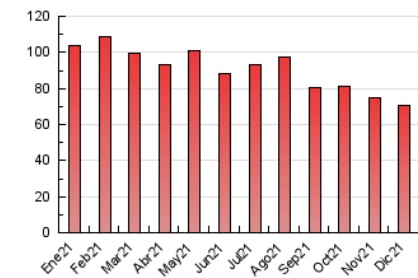

Páginas (x 1000)