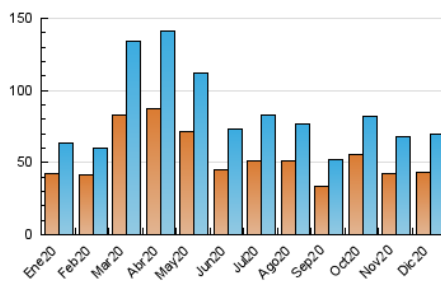

4.3 Por meses

N. únicos / Visitas (x 1000)