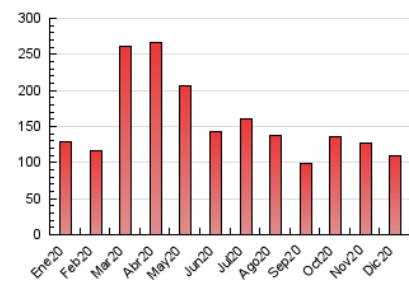

Páginas (x 1000)