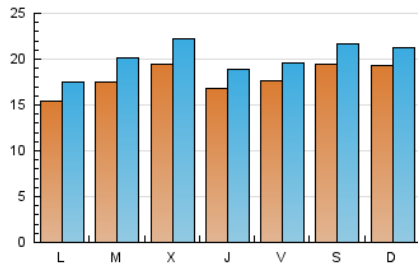

2. Secciones (Nacional)

	PAGINAS	%
HOME	5.190	5.17 %
RESTO	95.264	94.83 %

3. Por día del mes (Nacional)

Día	N. únicos	Visitas	Páginas	Día	N. únicos	Visitas	Páginas	Día	N. únicos	Visitas	Páginas
1	1.672	1.904	4.654	11	2.779	3.042	4.433	21	1.678	1.889	2.847
2	1.944	2.195	4.262	12	2.149	2.377	3.431	22	1.903	2.221	3.210
3	1.506	1.665	3.251	13	1.823	1.995	2.887	23	1.834	2.149	3.379
4	1.416	1.571	3.156	14	1.761	2.012	3.072	24	991	1.148	1.815
5	2.188	2.462	4.198	15	2.150	2.480	3.916	25	804	910	1.387
6	1.840	2.021	3.264	16	2.991	3.386	4.922	26	1.340	1.468	2.002
7	1.693	1.892	3.910	17	2.230	2.464	3.637	27	2.052	2.248	3.094
8	2.043	2.244	3.701	18	2.070	2.292	3.437	28	1.059	1.219	1.897
9	1.765	1.967	3.602	19	2.097	2.381	3.564	29	992	1.184	1.893
10	2.451	2.720	4.017	20	1.993	2.225	3.211	30	1.159	1.397	2.188
								31	1.210	1.431	2.217

4. Gráficas (Nacional)

4.1 Por día de la semana (promedio)

N. únicos / Visitas (x 100)

Páginas (x 100)

4.2 Por franja horaria (promedio)

Visitas (x 1000)

Páginas (x 1000)

4.3 Por meses