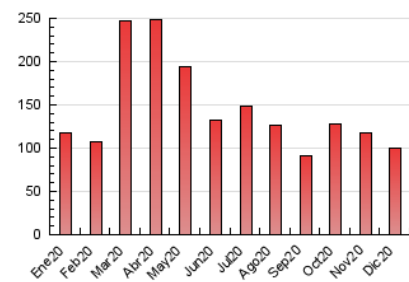

2. Secciones (Nacional)

	PAGINAS	%
HOME	5.190	5.17 %
RESTO	95.264	94.83 %

3. Por día del mes (Nacional)

Día	N. únicos	Visitas	Páginas	Día	N. únicos	Visitas	Páginas	Día	N. únicos	Visitas	Páginas
1	1.672	1.904	4.654	11	2.779	3.042	4.433	21	1.678	1.889	2.847
2	1.944	2.195	4.262	12	2.149	2.377	3.431	22	1.903	2.221	3.210
3	1.506	1.665	3.251	13	1.823	1.995	2.887	23	1.834	2.149	3.379
4	1.416	1.571	3.156	14	1.761	2.012	3.072	24	991	1.148	1.815
5	2.188	2.462	4.198	15	2.150	2.480	3.916	25	804	910	1.387
6	1.840	2.021	3.264	16	2.991	3.386	4.922	26	1.340	1.468	2.002
7	1.693	1.892	3.910	17	2.230	2.464	3.637	27	2.052	2.248	3.094
8	2.043	2.244	3.701	18	2.070	2.292	3.437	28	1.059	1.219	1.897
9	1.765	1.967	3.602	19	2.097	2.381	3.564	29	992	1.184	1.893
10	2.451	2.720	4.017	20	1.993	2.225	3.211	30	1.159	1.397	2.188
								31	1.210	1.431	2.217

4. Gráficas (Nacional)

4.1 Por día de la semana (promedio)

N. únicos / Visitas (x 100)

Páginas (x 100)

4.2 Por franja horaria (promedio)

Visitas (x 1000)

Páginas (x 1000)

4.3 Por meses

N. únicos / Visitas (x 1000)

Páginas (x 1000)

5. Observaciones

Este Medio Electrónico de Comunicación ha sido medido por la herramienta Google Analytics de Google

6. Definiciones básicas (Para más información ver Normas Técnicas para el Control de los Medios Electrónicos de Comunicación)

Visita:

Una secuencia ininterrumpida de páginas servidas a un usuario válido. Si dicho usuario no realiza peticiones de páginas en un periodo de tiempo (30 min) la siguiente petición constituirá el inicio de una nueva visita.