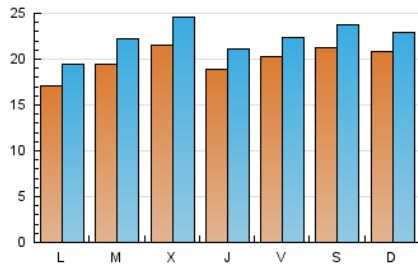

2. Secciones (Nacional e Internacional)

	PAGINAS	%
HOME	5.274	4.85 %
RESTO	103.494	95.15 %

3. Por día del mes (Nacional e Internacional)

Día	N. únicos	Visitas	Páginas	Día	N. únicos	Visitas	Páginas	Día	N. únicos	Visitas	Páginas
1	1.863	2.103	4.869	11	3.203	3.484	4.946	21	1.891	2.124	3.167
2	2.145	2.408	4.551	12	2.380	2.616	3.706	22	2.159	2.532	3.593
3	1.685	1.854	3.536	13	1.968	2.145	3.062	23	2.083	2.470	3.726
4	1.549	1.711	3.438	14	1.932	2.202	3.336	24	1.098	1.310	1.999
5	2.332	2.610	4.434	15	2.361	2.701	4.164	25	882	1.036	1.529
6	2.002	2.189	3.452	16	3.214	3.618	5.183	26	1.449	1.622	2.188
7	1.876	2.081	4.135	17	2.406	2.648	3.873	27	2.194	2.431	3.308
8	2.229	2.436	3.945	18	2.454	2.694	3.969	28	1.132	1.359	2.049
9	2.028	2.238	3.972	19	2.345	2.632	3.855	29	1.101	1.340	2.092
10	2.940	3.227	4.605	20	2.181	2.421	3.428	30	1.298	1.540	2.355
								31	1.285	1.511	2.303

4. Gráficas (Nacional e Internacional)

4.1 Por día de la semana (promedio)

N. únicos / Visitas (x 100)

Páginas (x 100)

4.2 Por franja horaria (promedio)

Visitas (x 1000)

Páginas (x 1000)

4.3 Por meses