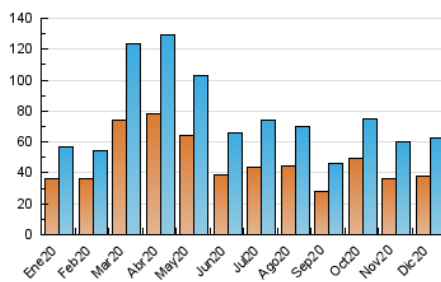

2. Secciones (Nacional)

	PAGINAS	%
HOME	5.190	5.17 %
RESTO	95.264	94.83 %

3. Por día del mes (Nacional)

Día	N. únicos	Visitas	Páginas	Día	N. únicos	Visitas	Páginas	Día	N. únicos	Visitas	Páginas
1	1.672	1.904	4.654	11	2.779	3.042	4.433	21	1.678	1.889	2.847
2	1.944	2.195	4.262	12	2.149	2.377	3.431	22	1.903	2.221	3.210
3	1.506	1.665	3.251	13	1.823	1.995	2.887	23	1.834	2.149	3.379
4	1.416	1.571	3.156	14	1.761	2.012	3.072	24	991	1.148	1.815
5	2.188	2.462	4.198	15	2.150	2.480	3.916	25	804	910	1.387
6	1.840	2.021	3.264	16	2.991	3.386	4.922	26	1.340	1.468	2.002
7	1.693	1.892	3.910	17	2.230	2.464	3.637	27	2.052	2.248	3.094
8	2.043	2.244	3.701	18	2.070	2.292	3.437	28	1.059	1.219	1.897
9	1.765	1.967	3.602	19	2.097	2.381	3.564	29	992	1.184	1.893
10	2.451	2.720	4.017	20	1.993	2.225	3.211	30	1.159	1.397	2.188
								31	1.210	1.431	2.217

4. Gráficas (Nacional)

4.1 Por día de la semana (promedio)

N. únicos / Visitas (x 100)

Páginas (x 100)

4.2 Por franja horaria (promedio)

Visitas (x 1000)

Páginas (x 1000)

4.3 Por meses

N. únicos / Visitas (x 1000)

Páginas (x 1000)

5. Observaciones

Este Medio Electrónico de Comunicación ha sido medido por la herramienta Google Analytics de Google

6. Definiciones básicas (Para más información ver Normas Técnicas para el Control de los Medios Electrónicos de Comunicación)

Visita:

Una secuencia ininterrumpida de páginas servidas a un usuario válido. Si dicho usuario no realiza peticiones de páginas en un periodo de tiempo (30 min) la siguiente petición constituirá el inicio de una nueva visita.