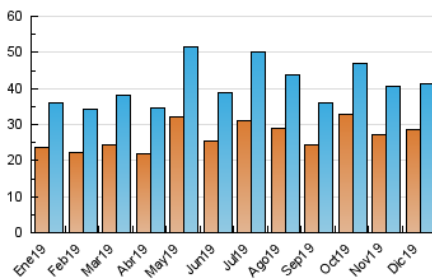

4.3 Por meses

N. únicos / Visitas (x 1000)