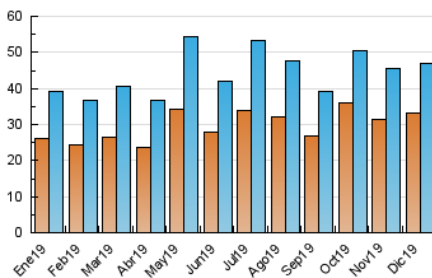

4.3 Por meses

N. únicos / Visitas (x 1000)