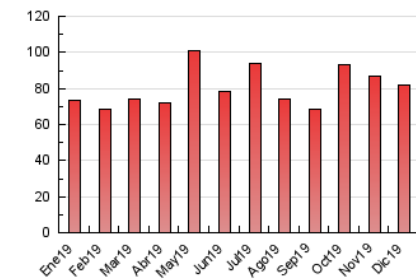

Páginas (x 1000)