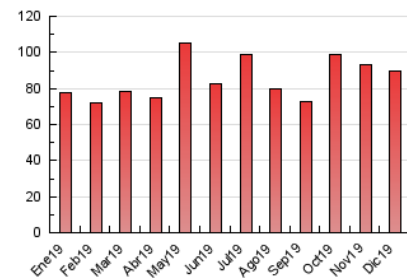

Páginas (x 1000)