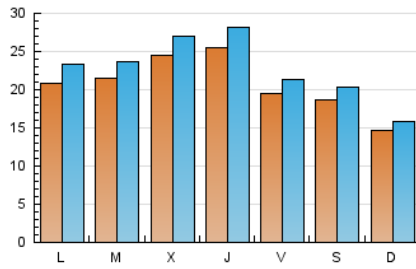

2. Secciones (Nacional e Internacional)

	PAGINAS	%
HOME	7.382	5.80 %
RESTO	119.842	94.20 %

3. Por día del mes (Nacional e Internacional)

Día	N. únicos	Visitas	Páginas	Día	N. únicos	Visitas	Páginas	Día	N. únicos	Visitas	Páginas
1	1.342	1.456	2.400	11	2.170	2.384	4.816	21	1.805	1.986	3.419
2	2.596	2.881	5.075	12	2.418	2.685	4.951	22	1.928	2.054	3.546
3	1.924	2.103	3.922	13	1.978	2.161	3.766	23	2.362	2.654	4.725
4	3.301	3.688	6.640	14	1.542	1.660	3.126	24	1.980	2.168	4.089
5	2.999	3.298	5.881	15	1.272	1.373	2.693	25	1.818	2.028	3.985
6	2.079	2.262	4.378	16	2.289	2.556	4.841	26	1.845	2.040	3.500
7	2.418	2.625	4.792	17	2.256	2.536	5.342	27	1.686	1.869	3.852
8	1.643	1.787	3.280	18	2.494	2.717	4.927	28	1.713	1.870	3.432
9	2.006	2.242	4.635	19	2.926	3.275	5.602	29	1.164	1.284	2.612
10	2.417	2.670	5.454	20	2.027	2.233	4.020	30	1.181	1.339	3.523

4. Gráficas (Nacional e Internacional)

4.1 Por día de la semana (promedio)

N. únicos / Visitas (x 100)

Páginas (x 100)

4.2 Por franja horaria (promedio)

Visitas (x 1000)

Páginas (x 1000)

4.3 Por meses