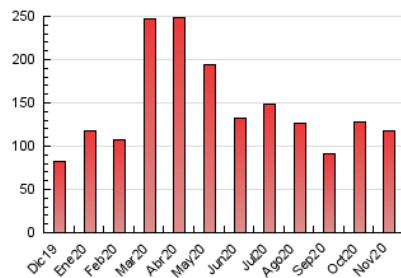

2. Secciones (Nacional)

	PAGINAS	%
HOME	7.205	6.16 %
RESTO	109.726	93.84 %

3. Por día del mes (Nacional)

Día	N. únicos	Visitas	Páginas	Día	N. únicos	Visitas	Páginas	Día	N. únicos	Visitas	Páginas
1	1.117	1.226	2.132	11	1.890	2.090	4.302	21	1.605	1.769	3.097
2	2.337	2.613	4.713	12	2.141	2.397	4.521	22	1.688	1.802	3.140
3	1.658	1.831	3.558	13	1.704	1.880	3.369	23	2.131	2.414	4.406
4	3.029	3.400	6.217	14	1.307	1.420	2.850	24	1.683	1.868	3.722
5	2.768	3.056	5.500	15	1.146	1.245	2.470	25	1.592	1.798	3.715
6	1.898	2.074	4.138	16	2.005	2.263	4.424	26	1.647	1.838	3.237
7	2.084	2.285	4.379	17	2.017	2.281	4.967	27	1.486	1.662	3.602
8	1.404	1.543	2.881	18	2.286	2.497	4.657	28	1.563	1.716	3.256
9	1.718	1.941	4.217	19	2.581	2.908	5.067	29	1.055	1.168	2.466
10	2.217	2.452	5.047	20	1.677	1.865	3.504	30	1.057	1.211	3.377

4. Gráficas (Nacional)

4.1 Por día de la semana (promedio)

N. únicos / Visitas (x 100)

Páginas (x 100)

4.2 Por franja horaria (promedio)

Visitas (x 1000)

Páginas (x 1000)

4.3 Por meses

N. únicos / Visitas (x 1000)

Páginas (x 1000)

5. Observaciones

Este Medio Electrónico de Comunicación ha sido medido por la herramienta Google Analytics de Google

6. Definiciones básicas (Para más información ver Normas Técnicas para el Control de los Medios Electrónicos de Comunicación)