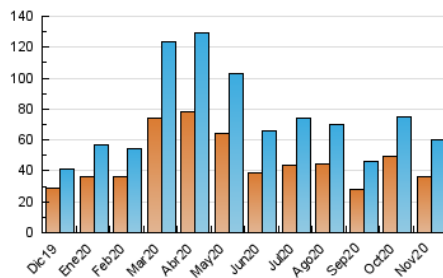

2. Secciones (Nacional)

	PAGINAS	%
HOME	7.205	6.16 %
RESTO	109.726	93.84 %

3. Por día del mes (Nacional)

Día	N. únicos	Visitas	Páginas	Día	N. únicos	Visitas	Páginas	Día	N. únicos	Visitas	Páginas
1	1.117	1.226	2.132	11	1.890	2.090	4.302	21	1.605	1.769	3.097
2	2.337	2.613	4.713	12	2.141	2.397	4.521	22	1.688	1.802	3.140
3	1.658	1.831	3.558	13	1.704	1.880	3.369	23	2.131	2.414	4.406
4	3.029	3.400	6.217	14	1.307	1.420	2.850	24	1.683	1.868	3.722
5	2.768	3.056	5.500	15	1.146	1.245	2.470	25	1.592	1.798	3.715
6	1.898	2.074	4.138	16	2.005	2.263	4.424	26	1.647	1.838	3.237
7	2.084	2.285	4.379	17	2.017	2.281	4.967	27	1.486	1.662	3.602
8	1.404	1.543	2.881	18	2.286	2.497	4.657	28	1.563	1.716	3.256
9	1.718	1.941	4.217	19	2.581	2.908	5.067	29	1.055	1.168	2.466
10	2.217	2.452	5.047	20	1.677	1.865	3.504	30	1.057	1.211	3.377

4. Gráficas (Nacional)

4.1 Por día de la semana (promedio)

N. únicos / Visitas (x 100)

Páginas (x 100)

4.2 Por franja horaria (promedio)

Visitas (x 1000)

Páginas (x 1000)

4.3 Por meses

N. únicos / Visitas (x 1000)

Páginas (x 1000)

5. Observaciones

Este Medio Electrónico de Comunicación ha sido medido por la herramienta Google Analytics de Google

6. Definiciones básicas (Para más información ver Normas Técnicas para el Control de los Medios Electrónicos de Comunicación)

Visita:

Una secuencia ininterrumpida de páginas servidas a un usuario válido. Si dicho usuario no realiza peticiones de páginas en un periodo de tiempo (30 min) la siguiente petición constituirá el inicio de una nueva visita.