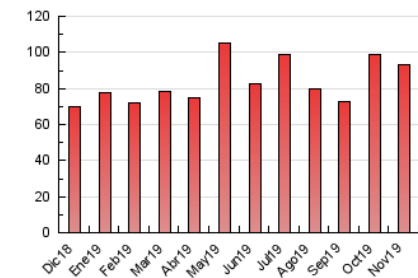

Páginas (x 1000)