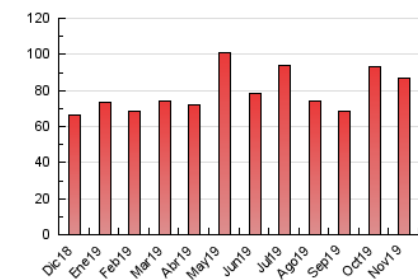

Páginas (x 1000)