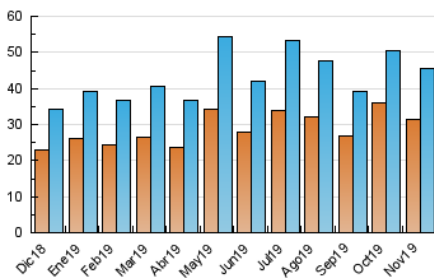

4.3 Por meses

N. únicos / Visitas (x 1000)