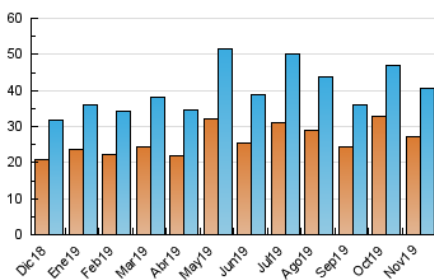

4.3 Por meses

N. únicos / Visitas (x 1000)