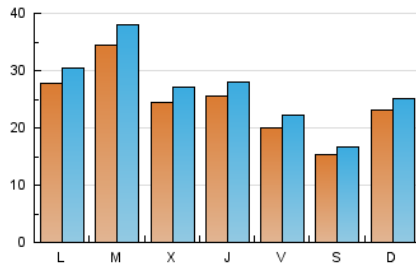

2. Secciones (Nacional e Internacional)

	PAGINAS	%
HOME	7.487	5.48 %
RESTO	129.065	94.52 %

3. Por día del mes (Nacional e Internacional)

Día	N. únicos	Visitas	Páginas	Día	N. únicos	Visitas	Páginas	Día	N. únicos	Visitas	Páginas
1	3.320	3.611	6.027	11	1.829	2.000	3.057	21	1.773	1.985	3.911
2	2.239	2.461	4.506	12	1.510	1.672	2.493	22	2.251	2.495	4.742
3	1.722	1.849	3.079	13	1.919	2.174	3.522	23	1.757	1.966	3.825
4	4.142	4.402	6.120	14	1.719	1.944	3.858	24	1.179	1.307	2.329
5	5.654	6.076	9.043	15	1.874	2.104	3.981	25	1.763	1.988	3.248
6	7.941	8.657	12.609	16	1.647	1.859	3.550	26	2.086	2.283	4.163
7	4.074	4.409	6.721	17	1.395	1.534	2.459	27	2.139	2.350	4.574
8	3.781	4.123	6.109	18	1.507	1.662	2.775	28	2.244	2.488	4.530
9	2.882	3.143	4.836	19	1.900	2.134	3.932	29	1.542	1.709	3.516
10	2.036	2.242	3.394	20	1.820	2.032	3.720	30	1.504	1.689	3.335
								31	1.311	1.444	2.588

4. Gráficas (Nacional e Internacional)

4.1 Por día de la semana (promedio)

N. únicos / Visitas (x 100)

Páginas (x 100)

4.2 Por franja horaria (promedio)

Visitas (x 1000)

Páginas (x 1000)

4.3 Por meses