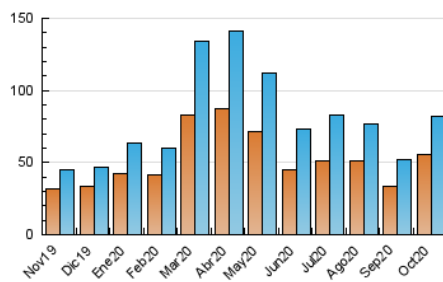

4.3 Por meses

N. únicos / Visitas (x 1000)