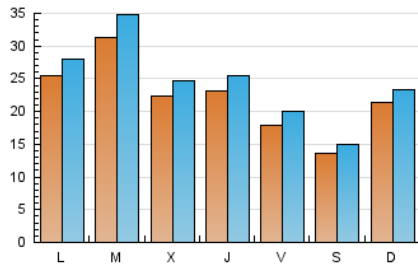

2. Secciones (Nacional)

	PAGINAS	%
HOME	7.359	5.78 %
RESTO	120.065	94.22 %

3. Por día del mes (Nacional)

Día	N. únicos	Visitas	Páginas	Día	N. únicos	Visitas	Páginas	Día	N. únicos	Visitas	Páginas
1	3.063	3.329	5.665	11	1.658	1.821	2.808	21	1.602	1.808	3.665
2	2.000	2.210	4.220	12	1.363	1.524	2.318	22	2.011	2.250	4.438
3	1.571	1.696	2.896	13	1.631	1.878	3.115	23	1.491	1.695	3.532
4	3.902	4.152	5.827	14	1.530	1.744	3.616	24	1.060	1.187	2.183
5	5.300	5.700	8.481	15	1.669	1.887	3.702	25	1.607	1.821	3.051
6	7.488	8.178	11.918	16	1.453	1.657	3.306	26	1.846	2.034	3.814
7	3.842	4.158	6.384	17	1.154	1.289	2.195	27	1.867	2.076	4.264
8	3.407	3.735	5.666	18	1.356	1.508	2.568	28	1.953	2.188	4.165
9	2.669	2.923	4.585	19	1.705	1.937	3.708	29	1.396	1.555	3.308
10	1.846	2.042	3.150	20	1.559	1.769	3.423	30	1.363	1.539	3.092
								31	1.177	1.307	2.361

4. Gráficas (Nacional)

4.1 Por día de la semana (promedio)

N. únicos / Visitas (x 100)

Páginas (x 100)

4.2 Por franja horaria (promedio)

Visitas (x 1000)

Páginas (x 1000)

4.3 Por meses