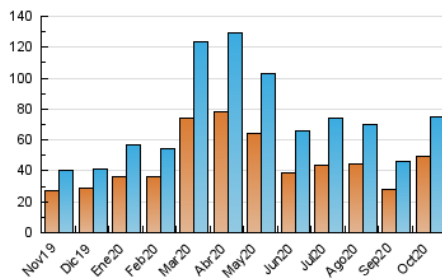

2. Secciones (Nacional)

	PAGINAS	%
HOME	7.359	5.78 %
RESTO	120.065	94.22 %

3. Por día del mes (Nacional)

Día	N. únicos	Visitas	Páginas	Día	N. únicos	Visitas	Páginas	Día	N. únicos	Visitas	Páginas
1	3.063	3.329	5.665	11	1.658	1.821	2.808	21	1.602	1.808	3.665
2	2.000	2.210	4.220	12	1.363	1.524	2.318	22	2.011	2.250	4.438
3	1.571	1.696	2.896	13	1.631	1.878	3.115	23	1.491	1.695	3.532
4	3.902	4.152	5.827	14	1.530	1.744	3.616	24	1.060	1.187	2.183
5	5.300	5.700	8.481	15	1.669	1.887	3.702	25	1.607	1.821	3.051
6	7.488	8.178	11.918	16	1.453	1.657	3.306	26	1.846	2.034	3.814
7	3.842	4.158	6.384	17	1.154	1.289	2.195	27	1.867	2.076	4.264
8	3.407	3.735	5.666	18	1.356	1.508	2.568	28	1.953	2.188	4.165
9	2.669	2.923	4.585	19	1.705	1.937	3.708	29	1.396	1.555	3.308
10	1.846	2.042	3.150	20	1.559	1.769	3.423	30	1.363	1.539	3.092
								31	1.177	1.307	2.361

4. Gráficas (Nacional)

4.1 Por día de la semana (promedio)

N. únicos / Visitas (x 100)

Páginas (x 100)

4.2 Por franja horaria (promedio)

Visitas (x 1000)

Páginas (x 1000)

4.3 Por meses

N. únicos / Visitas (x 1000)

Páginas (x 1000)

5. Observaciones

Este Medio Electrónico de Comunicación ha sido medido por la herramienta Google Analytics de Google

6. Definiciones básicas (Para más información ver Normas Técnicas para el Control de los Medios Electrónicos de Comunicación)

Visita:

Una secuencia ininterrumpida de páginas servidas a un usuario válido. Si dicho usuario no realiza peticiones de páginas en un periodo de tiempo (30 min) la siguiente petición constituirá el inicio de una nueva visita.