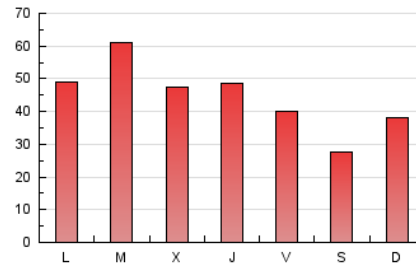

2. Secciones (Nacional e Internacional)

	PAGINAS	%
HOME	7.487	5.48 %
RESTO	129.065	94.52 %

3. Por día del mes (Nacional e Internacional)

Día	N. únicos	Visitas	Páginas	Día	N. únicos	Visitas	Páginas	Día	N. únicos	Visitas	Páginas
1	3.320	3.611	6.027	11	1.829	2.000	3.057	21	1.773	1.985	3.911
2	2.239	2.461	4.506	12	1.510	1.672	2.493	22	2.251	2.495	4.742
3	1.722	1.849	3.079	13	1.919	2.174	3.522	23	1.757	1.966	3.825
4	4.142	4.402	6.120	14	1.719	1.944	3.858	24	1.179	1.307	2.329
5	5.654	6.076	9.043	15	1.874	2.104	3.981	25	1.763	1.988	3.248
6	7.941	8.657	12.609	16	1.647	1.859	3.550	26	2.086	2.283	4.163
7	4.074	4.409	6.721	17	1.395	1.534	2.459	27	2.139	2.350	4.574
8	3.781	4.123	6.109	18	1.507	1.662	2.775	28	2.244	2.488	4.530
9	2.882	3.143	4.836	19	1.900	2.134	3.932	29	1.542	1.709	3.516
10	2.036	2.242	3.394	20	1.820	2.032	3.720	30	1.504	1.689	3.335
								31	1.311	1.444	2.588

4. Gráficas (Nacional e Internacional)

4.1 Por día de la semana (promedio)

N. únicos / Visitas (x 100)

Páginas (x 100)

4.2 Por franja horaria (promedio)

Visitas (x 1000)

Páginas (x 1000)

4.3 Por meses