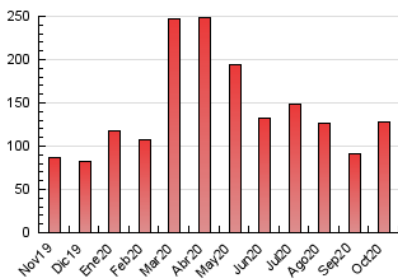

2. Secciones (Nacional)

	PAGINAS	%
HOME	7.359	5.78 %
RESTO	120.065	94.22 %

3. Por día del mes (Nacional)

Día	N. únicos	Visitas	Páginas	Día	N. únicos	Visitas	Páginas	Día	N. únicos	Visitas	Páginas
1	3.063	3.329	5.665	11	1.658	1.821	2.808	21	1.602	1.808	3.665
2	2.000	2.210	4.220	12	1.363	1.524	2.318	22	2.011	2.250	4.438
3	1.571	1.696	2.896	13	1.631	1.878	3.115	23	1.491	1.695	3.532
4	3.902	4.152	5.827	14	1.530	1.744	3.616	24	1.060	1.187	2.183
5	5.300	5.700	8.481	15	1.669	1.887	3.702	25	1.607	1.821	3.051
6	7.488	8.178	11.918	16	1.453	1.657	3.306	26	1.846	2.034	3.814
7	3.842	4.158	6.384	17	1.154	1.289	2.195	27	1.867	2.076	4.264
8	3.407	3.735	5.666	18	1.356	1.508	2.568	28	1.953	2.188	4.165
9	2.669	2.923	4.585	19	1.705	1.937	3.708	29	1.396	1.555	3.308
10	1.846	2.042	3.150	20	1.559	1.769	3.423	30	1.363	1.539	3.092
								31	1.177	1.307	2.361

4. Gráficas (Nacional)

4.1 Por día de la semana (promedio)

N. únicos / Visitas (x 100)

Páginas (x 100)

4.2 Por franja horaria (promedio)

Visitas (x 1000)

Páginas (x 1000)

4.3 Por meses

N. únicos / Visitas (x 1000)

Páginas (x 1000)

5. Observaciones

Este Medio Electrónico de Comunicación ha sido medido por la herramienta Google Analytics de Google

6. Definiciones básicas (Para más información ver Normas Técnicas para el Control de los Medios Electrónicos de Comunicación)

Visita:

Una secuencia ininterrumpida de páginas servidas a un usuario válido. Si dicho usuario no realiza peticiones de páginas en un periodo de tiempo (30 min) la siguiente petición constituirá el inicio de una nueva visita.