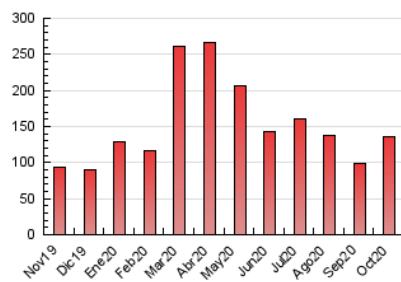

Páginas (x 1000)