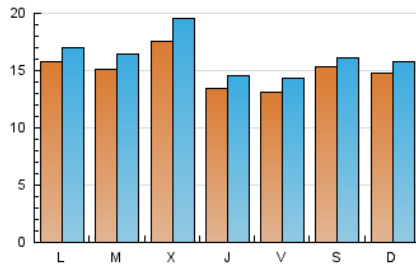

4. Gráficas (Nacional e Internacional)

4.1 Por día de la semana (promedio)

N. únicos / Visitas (x 100)