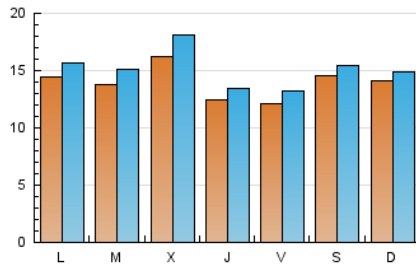

4. Gráficas (Nacional)

4.1 Por día de la semana (promedio)

N. únicos / Visitas (x 100)