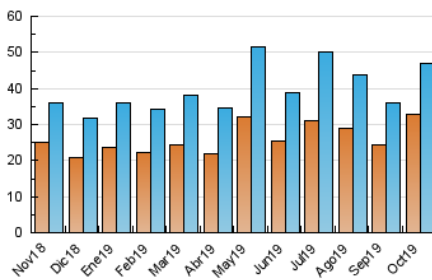

#### 3. Por día del mes (Nacional)

Día	N. únicos	Visitas	Páginas	Día	N. únicos	Visitas	Páginas	Día	N. únicos	Visitas	Páginas
1	1.382	1.550	3.397	11	1.555	1.707	2.901	21	1.352	1.473	2.870
2	1.155	1.298	3.297	12	1.391	1.487	2.298	22	1.887	2.063	4.115
3	1.101	1.210	2.660	13	1.119	1.210	2.003	23	2.874	3.314	6.408
4	1.526	1.671	3.565	14	1.423	1.559	3.128	24	1.495	1.615	3.037
5	2.886	2.996	5.001	15	965	1.039	2.462	25	1.044	1.122	2.624
6	2.458	2.570	4.512	16	1.330	1.452	2.834	26	899	981	1.868
7	2.095	2.226	4.734	17	1.015	1.095	2.392	27	798	865	1.695
8	1.773	1.923	4.263	18	731	788	1.532	28	915	994	2.255
9	1.699	1.823	3.339	19	644	691	1.407	29	902	989	2.317
10	1.294	1.393	2.949	20	1.247	1.332	2.324	30	1.048	1.158	2.316
								31	1.331	1.425	2.685

##### 4.1 Por día de la semana (promedio)

N. únicos / Visitas (x 100)

Páginas (x 100)

##### 4.2 Por franja horaria (promedio)

Visitas (x 1000)

Páginas (x 1000)

##### 4.3 Por meses

N. únicos / Visitas (x 1000)

Páginas (x 1000)