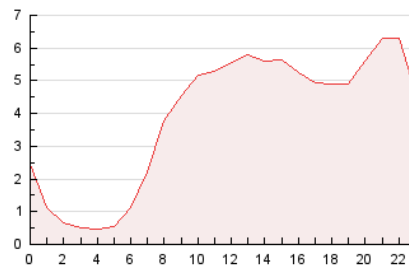

#### 3. Por día del mes (Nacional)

Día	N. únicos	Visitas	Páginas	Día	N. únicos	Visitas	Páginas	Día	N. únicos	Visitas	Páginas
1	1.382	1.550	3.397	11	1.555	1.707	2.901	21	1.352	1.473	2.870
2	1.155	1.298	3.297	12	1.391	1.487	2.298	22	1.887	2.063	4.115
3	1.101	1.210	2.660	13	1.119	1.210	2.003	23	2.874	3.314	6.408
4	1.526	1.671	3.565	14	1.423	1.559	3.128	24	1.495	1.615	3.037
5	2.886	2.996	5.001	15	965	1.039	2.462	25	1.044	1.122	2.624
6	2.458	2.570	4.512	16	1.330	1.452	2.834	26	899	981	1.868
7	2.095	2.226	4.734	17	1.015	1.095	2.392	27	798	865	1.695
8	1.773	1.923	4.263	18	731	788	1.532	28	915	994	2.255
9	1.699	1.823	3.339	19	644	691	1.407	29	902	989	2.317
10	1.294	1.393	2.949	20	1.247	1.332	2.324	30	1.048	1.158	2.316
								31	1.331	1.425	2.685

##### 4.1 Por día de la semana (promedio)

N. únicos / Visitas (x 100)

Páginas (x 100)

##### 4.2 Por franja horaria (promedio)

Visitas (x 1000)

Páginas (x 1000)

##### 4.3 Por meses

N. únicos / Visitas (x 1000)

Páginas (x 1000)