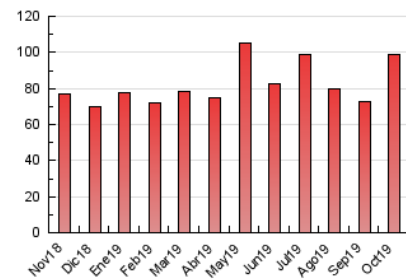

### 3. Por día del mes (Nacional e Internacional)

Día	N. únicos	Visitas	Páginas	Día	N. únicos	Visitas	Páginas	Día	N. únicos	Visitas	Páginas
1	1.492	1.667	3.585	11	1.634	1.794	3.186	21	1.439	1.563	3.018
2	1.345	1.492	3.546	12	1.455	1.558	2.515	22	2.077	2.258	4.440
3	1.172	1.283	2.756	13	1.157	1.252	2.213	23	3.017	3.467	6.656
4	1.626	1.777	3.737	14	1.604	1.743	3.373	24	1.577	1.706	3.180
5	3.003	3.118	5.155	15	1.039	1.116	2.582	25	1.221	1.306	2.874
6	2.585	2.698	4.679	16	1.393	1.522	2.976	26	958	1.040	1.955
7	2.301	2.442	5.046	17	1.190	1.276	2.612	27	847	921	1.769
8	1.883	2.039	4.420	18	775	833	1.614	28	978	1.069	2.394
9	1.899	2.028	3.599	19	696	747	1.488	29	1.064	1.153	2.549
10	1.370	1.472	3.131	20	1.342	1.430	2.492	30	1.136	1.250	2.455
								31	1.439	1.540	2.838

4. Gráficas (Nacional e Internacional)

4.1 Por día de la semana (promedio)

N. únicos / Visitas (x 100)

Páginas (x 100)

4.2 Por franja horaria (promedio)

Visitas (x 1000)

Páginas (x 1000)

4.3 Por meses

N. únicos / Visitas (x 1000)

Páginas (x 1000)