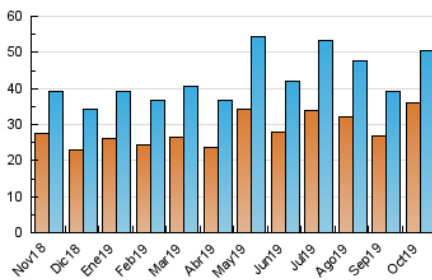

### 3. Por día del mes (Nacional e Internacional)

Día	N. únicos	Visitas	Páginas	Día	N. únicos	Visitas	Páginas	Día	N. únicos	Visitas	Páginas
1	1.492	1.667	3.585	11	1.634	1.794	3.186	21	1.439	1.563	3.018
2	1.345	1.492	3.546	12	1.455	1.558	2.515	22	2.077	2.258	4.440
3	1.172	1.283	2.756	13	1.157	1.252	2.213	23	3.017	3.467	6.656
4	1.626	1.777	3.737	14	1.604	1.743	3.373	24	1.577	1.706	3.180
5	3.003	3.118	5.155	15	1.039	1.116	2.582	25	1.221	1.306	2.874
6	2.585	2.698	4.679	16	1.393	1.522	2.976	26	958	1.040	1.955
7	2.301	2.442	5.046	17	1.190	1.276	2.612	27	847	921	1.769
8	1.883	2.039	4.420	18	775	833	1.614	28	978	1.069	2.394
9	1.899	2.028	3.599	19	696	747	1.488	29	1.064	1.153	2.549
10	1.370	1.472	3.131	20	1.342	1.430	2.492	30	1.136	1.250	2.455
								31	1.439	1.540	2.838

4. Gráficas (Nacional e Internacional)

4.1 Por día de la semana (promedio)

N. únicos / Visitas (x 100)

Páginas (x 100)

4.2 Por franja horaria (promedio)

Visitas (x 1000)

Páginas (x 1000)

4.3 Por meses

N. únicos / Visitas (x 1000)

Páginas (x 1000)