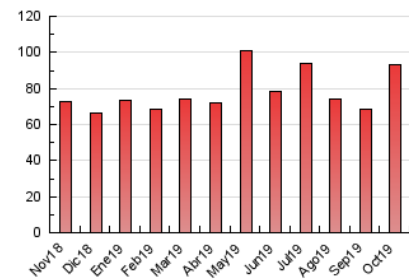

#### 3. Por día del mes (Nacional)

Día	N. únicos	Visitas	Páginas	Día	N. únicos	Visitas	Páginas	Día	N. únicos	Visitas	Páginas
1	1.382	1.550	3.397	11	1.555	1.707	2.901	21	1.352	1.473	2.870
2	1.155	1.298	3.297	12	1.391	1.487	2.298	22	1.887	2.063	4.115
3	1.101	1.210	2.660	13	1.119	1.210	2.003	23	2.874	3.314	6.408
4	1.526	1.671	3.565	14	1.423	1.559	3.128	24	1.495	1.615	3.037
5	2.886	2.996	5.001	15	965	1.039	2.462	25	1.044	1.122	2.624
6	2.458	2.570	4.512	16	1.330	1.452	2.834	26	899	981	1.868
7	2.095	2.226	4.734	17	1.015	1.095	2.392	27	798	865	1.695
8	1.773	1.923	4.263	18	731	788	1.532	28	915	994	2.255
9	1.699	1.823	3.339	19	644	691	1.407	29	902	989	2.317
10	1.294	1.393	2.949	20	1.247	1.332	2.324	30	1.048	1.158	2.316
								31	1.331	1.425	2.685

##### 4.1 Por día de la semana (promedio)

N. únicos / Visitas (x 100)

Páginas (x 100)

##### 4.2 Por franja horaria (promedio)

Visitas (x 1000)

Páginas (x 1000)

##### 4.3 Por meses

N. únicos / Visitas (x 1000)

Páginas (x 1000)