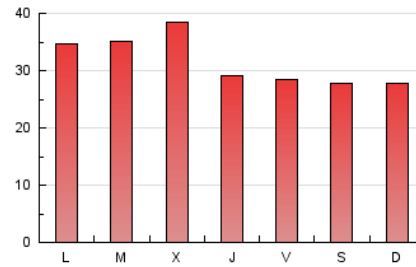

### 3. Por día del mes (Nacional e Internacional)

Día	N. únicos	Visitas	Páginas	Día	N. únicos	Visitas	Páginas	Día	N. únicos	Visitas	Páginas
1	1.492	1.667	3.585	11	1.634	1.794	3.186	21	1.439	1.563	3.018
2	1.345	1.492	3.546	12	1.455	1.558	2.515	22	2.077	2.258	4.440
3	1.172	1.283	2.756	13	1.157	1.252	2.213	23	3.017	3.467	6.656
4	1.626	1.777	3.737	14	1.604	1.743	3.373	24	1.577	1.706	3.180
5	3.003	3.118	5.155	15	1.039	1.116	2.582	25	1.221	1.306	2.874
6	2.585	2.698	4.679	16	1.393	1.522	2.976	26	958	1.040	1.955
7	2.301	2.442	5.046	17	1.190	1.276	2.612	27	847	921	1.769
8	1.883	2.039	4.420	18	775	833	1.614	28	978	1.069	2.394
9	1.899	2.028	3.599	19	696	747	1.488	29	1.064	1.153	2.549
10	1.370	1.472	3.131	20	1.342	1.430	2.492	30	1.136	1.250	2.455
								31	1.439	1.540	2.838

4. Gráficas (Nacional e Internacional)

4.1 Por día de la semana (promedio)

N. únicos / Visitas (x 100)

Páginas (x 100)

4.2 Por franja horaria (promedio)

Visitas (x 1000)

Páginas (x 1000)

4.3 Por meses