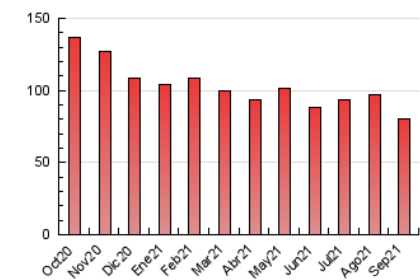

Páginas (x 1000)