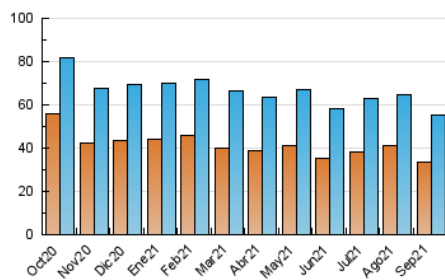

4.3 Por meses

N. únicos / Visitas (x 1000)