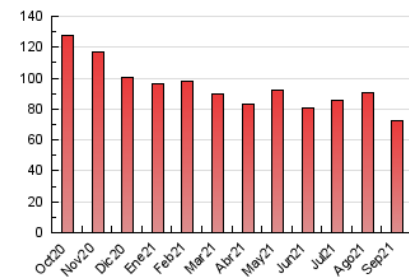

Páginas (x 1000)