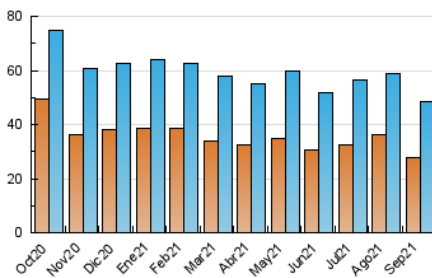

2. Secciones (Nacional)

	PAGINAS	%
HOME	3.680	5.06 %
RESTO	69.114	94.94 %

3. Por día del mes (Nacional)

Día	N. únicos	Visitas	Páginas	Día	N. únicos	Visitas	Páginas	Día	N. únicos	Visitas	Páginas
1	1.625	1.969	3.244	11	801	980	1.549	21	1.347	1.667	2.457
2	1.464	1.751	2.840	12	1.227	1.392	2.129	22	1.484	1.789	2.595
3	1.638	1.947	2.982	13	1.042	1.265	2.100	23	1.622	1.901	2.524
4	1.406	1.632	2.463	14	1.278	1.559	2.567	24	2.198	2.603	3.464
5	1.565	1.789	2.569	15	957	1.149	1.910	25	1.423	1.691	2.298
6	1.716	2.006	3.000	16	1.201	1.481	2.227	26	1.146	1.422	1.883
7	1.048	1.256	1.993	17	1.777	2.050	3.102	27	1.446	1.809	2.516
8	1.032	1.269	2.226	18	1.302	1.512	2.257	28	1.277	1.641	2.237
9	1.252	1.487	2.316	19	1.111	1.298	1.885	29	1.370	1.721	2.360
10	1.107	1.372	2.331	20	1.568	1.857	2.694	30	1.139	1.431	2.076

4. Gráficas (Nacional)

4.1 Por día de la semana (promedio)

N. únicos / Visitas (x 100)

Páginas (x 100)

4.2 Por franja horaria (promedio)

Visitas__ (x 1000)

Páginas (x 1000)

4.3 Por meses

N. únicos / Visitas (x 1000)

Páginas (x 1000)

5. Observaciones

Este Medio Electrónico de Comunicación ha sido medido por la herramienta Google Analytics de Google

6. Definiciones básicas (Para más información ver Normas Técnicas para el Control de los Medios Electrónicos de Comunicación)

Visita:

Una secuencia ininterrumpida de páginas servidas a un usuario válido. Si dicho usuario no realiza peticiones de páginas en un periodo de tiempo (30 min) la siguiente petición constituirá el inicio de una nueva visita.