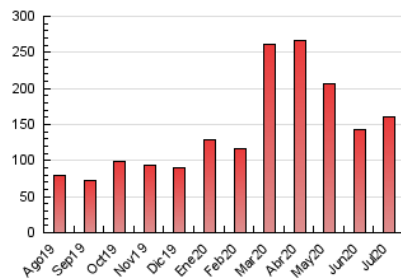

Páginas (x 1000)