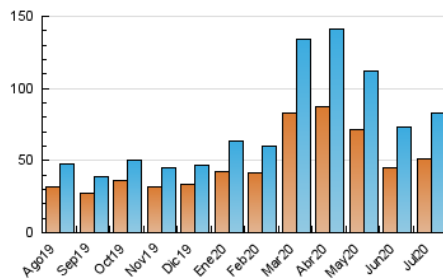

4.3 Por meses

N. únicos / Visitas (x 1000)