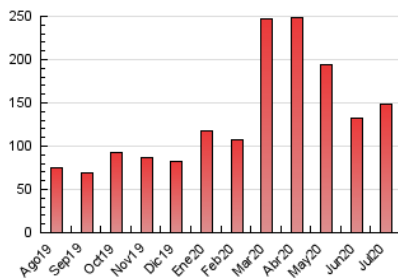

Páginas (x 1000)