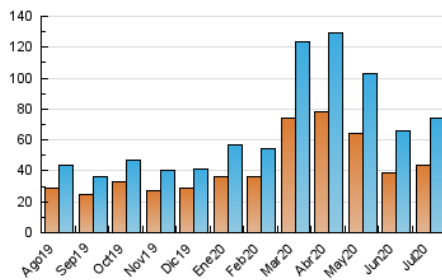

2. Secciones (Nacional)

	PAGINAS	%
HOME	7.712	5.21 %
RESTO	140.402	94.79 %

3. Por día del mes (Nacional)

Día	N. únicos	Visitas	Páginas	Día	N. únicos	Visitas	Páginas	Día	N. únicos	Visitas	Páginas
1	3.254	3.606	6.818	11	2.093	2.289	4.599	21	1.850	2.073	4.483
2	2.995	3.239	5.935	12	2.316	2.478	4.314	22	1.665	1.867	4.197
3	2.418	2.679	5.547	13	1.689	1.924	4.338	23	2.129	2.348	4.421
4	1.899	2.082	3.982	14	2.607	2.861	5.809	24	1.716	1.915	3.925
5	2.069	2.315	4.244	15	2.801	3.082	5.913	25	1.486	1.616	2.813
6	2.695	2.986	6.156	16	2.303	2.514	4.874	26	1.360	1.469	2.469
7	2.614	2.817	5.884	17	1.984	2.226	4.487	27	1.230	1.378	2.798
8	1.648	1.843	4.308	18	2.907	3.186	5.327	28	1.690	1.863	3.873
9	2.291	2.533	5.626	19	2.694	2.941	5.224	29	2.057	2.308	4.899
10	3.085	3.609	7.348	20	1.737	1.964	4.595	30	2.314	2.568	5.258
								31	1.634	1.818	3.650

4. Gráficas (Nacional)

4.1 Por día de la semana (promedio)

N. únicos / Visitas (x 100)

Páginas (x 100)

4.2 Por franja horaria (promedio)

Visitas (x 1000)

Páginas (x 1000)

4.3 Por meses

N. únicos / Visitas (x 1000)

Páginas (x 1000)

5. Observaciones

Este Medio Electrónico de Comunicación ha sido medido por la herramienta Google Analytics de Google

6. Definiciones básicas (Para más información ver Normas Técnicas para el Control de los Medios Electrónicos de Comunicación)

Visita:

Una secuencia ininterrumpida de páginas servidas a un usuario válido. Si dicho usuario no realiza peticiones de páginas en un periodo de tiempo (30 min) la siguiente petición constituirá el inicio de una nueva visita.