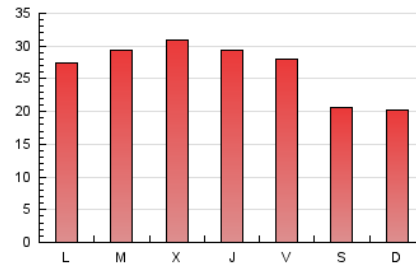

#### 1. Cifras totales y promedios (Nacional)

MES - AÑO	NAVEGADORES UNICOS	VISITAS	PAGINAS
Junio - 2021	30.569	51.926	80.380
<b>PROMEDIO DIARIO</b>	<b>1.471</b>	<b>1.731</b>	<b>2.679</b>
<b>PROMEDIO LUNES-VIERNES</b>	<b>1.574</b>	<b>1.853</b>	<b>2.911</b>
<b>PROMEDIO SABADO-DOMINGO</b>	<b>1.187</b>	<b>1.396</b>	<b>2.042</b>
<b>PAGINAS / VISITAS</b>	<b>1,55</b>		
<b>DURACION MEDIA VISITAS</b>		<b>0:02:57</b>	
<b>DURACION MEDIA PAGINAS</b>		<b>0:05:23</b>	

#### 3. Por día del mes (Nacional)

Día	N. únicos	Visitas	Páginas	Día	N. únicos	Visitas	Páginas	Día	N. únicos	Visitas	Páginas
1	1.544	1.734	2.743	11	1.334	1.646	2.572	21	1.498	1.716	2.775
2	2.555	2.947	4.670	12	886	1.162	1.599	22	1.416	1.639	2.705
3	1.849	2.121	3.283	13	1.096	1.388	1.845	23	1.218	1.529	2.229
4	1.657	1.907	3.001	14	1.615	1.989	3.024	24	947	1.177	1.724
5	1.143	1.285	1.916	15	1.241	1.552	2.513	25	1.295	1.520	2.405
6	1.114	1.323	2.001	16	1.471	1.711	2.923	26	1.048	1.225	1.944
7	1.405	1.637	2.551	17	1.853	2.184	3.591	27	988	1.124	1.696
8	1.633	1.891	3.149	18	1.819	2.140	3.256	28	1.442	1.670	2.602
9	1.419	1.689	2.573	19	1.707	1.948	2.790	29	2.101	2.411	3.555
10	1.653	1.986	3.142	20	1.517	1.709	2.547	30	1.664	1.966	3.056

4. Gráficas (Nacional)

4.1 Por día de la semana (promedio)

N. únicos / Visitas (x 100)

Páginas (x 100)

4.2 Por franja horaria (promedio)

Visitas (x 1000)

Páginas (x 1000)

4.3 Por meses