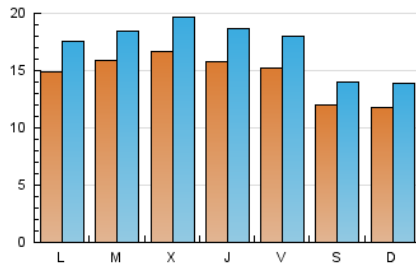

4. Gráficas (Nacional)

4.1 Por día de la semana (promedio)

N. únicos / Visitas (x 100)