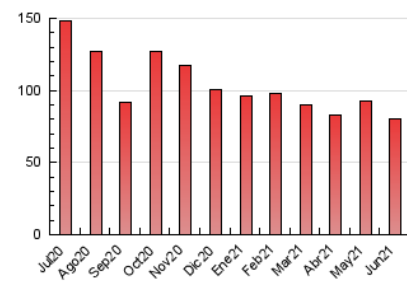

Páginas (x 1000)