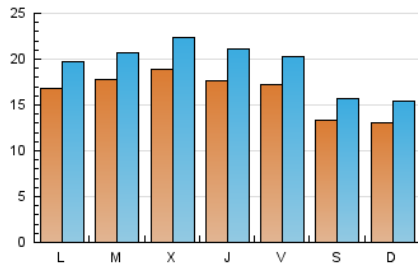

4. Gráficas (Nacional e Internacional)

4.1 Por día de la semana (promedio)

N. únicos / Visitas (x 100)