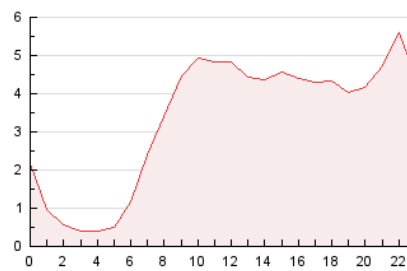

#### 3. Por día del mes (Nacional)

Día	N. únicos	Visitas	Páginas	Día	N. únicos	Visitas	Páginas	Día	N. únicos	Visitas	Páginas
1	1.544	1.734	2.743	11	1.334	1.646	2.572	21	1.498	1.716	2.775
2	2.555	2.947	4.670	12	886	1.162	1.599	22	1.416	1.639	2.705
3	1.849	2.121	3.283	13	1.096	1.388	1.845	23	1.218	1.529	2.229
4	1.657	1.907	3.001	14	1.615	1.989	3.024	24	947	1.177	1.724
5	1.143	1.285	1.916	15	1.241	1.552	2.513	25	1.295	1.520	2.405
6	1.114	1.323	2.001	16	1.471	1.711	2.923	26	1.048	1.225	1.944
7	1.405	1.637	2.551	17	1.853	2.184	3.591	27	988	1.124	1.696
8	1.633	1.891	3.149	18	1.819	2.140	3.256	28	1.442	1.670	2.602
9	1.419	1.689	2.573	19	1.707	1.948	2.790	29	2.101	2.411	3.555
10	1.653	1.986	3.142	20	1.517	1.709	2.547	30	1.664	1.966	3.056

4. Gráficas (Nacional)

4.1 Por día de la semana (promedio)

N. únicos / Visitas (x 100)

Páginas (x 100)

4.2 Por franja horaria (promedio)

Visitas (x 1000)

Páginas (x 1000)

4.3 Por meses