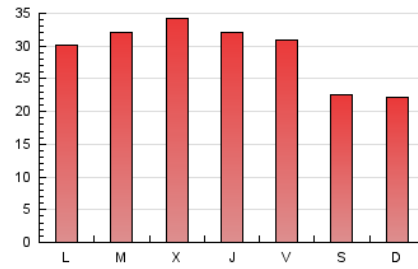

### 1. Cifras totales y promedios (Nacional e Internacional)

MES - AÑO	NAVEGADORES UNICOS	VISITAS	PAGINAS
Junio - 2021	35.574	58.417	88.334
<b>PROMEDIO DIARIO</b>	<b>1.653</b>	<b>1.947</b>	<b>2.944</b>
<b>PROMEDIO LUNES-VIERNES</b>	1.775	2.091	3.202
<b>PROMEDIO SABADO-DOMINGO</b>	1.316	1.553	2.237
<b>PAGINAS / VISITAS</b>	1,51		
<b>DURACION MEDIA VISITAS</b>	0:02:52		
<b>DURACION MEDIA PAGINAS</b>	0:05:35		

### 3. Por día del mes (Nacional e Internacional)

Día	N. únicos	Visitas	Páginas	Día	N. únicos	Visitas	Páginas	Día	N. únicos	Visitas	Páginas
1	1.719	1.940	3.070	11	1.507	1.870	2.835	21	1.660	1.879	2.949
2	2.851	3.304	5.188	12	989	1.315	1.764	22	1.605	1.833	2.917
3	2.063	2.429	3.696	13	1.214	1.554	2.017	23	1.403	1.725	2.452
4	1.877	2.179	3.395	14	1.851	2.280	3.336	24	1.058	1.291	1.846
5	1.278	1.471	2.206	15	1.420	1.791	2.768	25	1.403	1.631	2.531
6	1.225	1.484	2.274	16	1.732	2.032	3.328	26	1.150	1.333	2.057
7	1.553	1.860	2.893	17	2.098	2.468	3.894	27	1.102	1.250	1.859
8	1.861	2.182	3.554	18	2.112	2.447	3.591	28	1.658	1.894	2.859
9	1.633	1.957	2.880	19	1.911	2.160	3.019	29	2.291	2.610	3.776
10	1.858	2.244	3.420	20	1.658	1.854	2.700	30	1.843	2.150	3.260

4. Gráficas (Nacional e Internacional)

4.1 Por día de la semana (promedio)

N. únicos / Visitas (x 100)

Páginas (x 100)

4.2 Por franja horaria (promedio)

Visitas (x 1000)

Páginas (x 1000)

4.3 Por meses