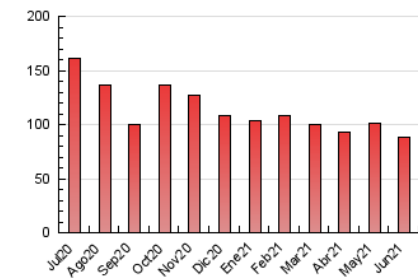

### 1. Cifras totales y promedios (Nacional e Internacional)

MES - AÑO	NAVEGADORES UNICOS	VISITAS	PAGINAS
Junio - 2021	35.574	58.417	88.334
<b>PROMEDIO DIARIO</b>	<b>1.653</b>	<b>1.947</b>	<b>2.944</b>
<b>PROMEDIO LUNES-VIERNES</b>	1.775	2.091	3.202
<b>PROMEDIO SABADO-DOMINGO</b>	1.316	1.553	2.237
<b>PAGINAS / VISITAS</b>	1,51		
<b>DURACION MEDIA VISITAS</b>	0:02:52		
<b>DURACION MEDIA PAGINAS</b>	0:05:35		

### 3. Por día del mes (Nacional e Internacional)

Día	N. únicos	Visitas	Páginas	Día	N. únicos	Visitas	Páginas	Día	N. únicos	Visitas	Páginas
1	1.719	1.940	3.070	11	1.507	1.870	2.835	21	1.660	1.879	2.949
2	2.851	3.304	5.188	12	989	1.315	1.764	22	1.605	1.833	2.917
3	2.063	2.429	3.696	13	1.214	1.554	2.017	23	1.403	1.725	2.452
4	1.877	2.179	3.395	14	1.851	2.280	3.336	24	1.058	1.291	1.846
5	1.278	1.471	2.206	15	1.420	1.791	2.768	25	1.403	1.631	2.531
6	1.225	1.484	2.274	16	1.732	2.032	3.328	26	1.150	1.333	2.057
7	1.553	1.860	2.893	17	2.098	2.468	3.894	27	1.102	1.250	1.859
8	1.861	2.182	3.554	18	2.112	2.447	3.591	28	1.658	1.894	2.859
9	1.633	1.957	2.880	19	1.911	2.160	3.019	29	2.291	2.610	3.776
10	1.858	2.244	3.420	20	1.658	1.854	2.700	30	1.843	2.150	3.260

4. Gráficas (Nacional e Internacional)

4.1 Por día de la semana (promedio)

N. únicos / Visitas (x 100)

Páginas (x 100)

4.2 Por franja horaria (promedio)

Visitas (x 1000)

Páginas (x 1000)

4.3 Por meses

N. únicos / Visitas (x 1000)

Páginas (x 1000)