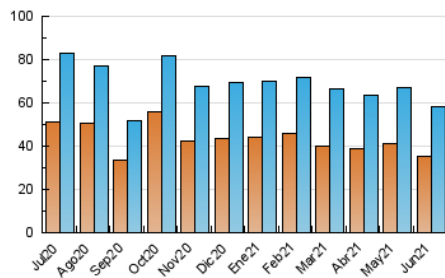

### 1. Cifras totales y promedios (Nacional e Internacional)

MES - AÑO	NAVEGADORES UNICOS	VISITAS	PAGINAS
Junio - 2021	35.574	58.417	88.334
<b>PROMEDIO DIARIO</b>	<b>1.653</b>	<b>1.947</b>	<b>2.944</b>
<b>PROMEDIO LUNES-VIERNES</b>	1.775	2.091	3.202
<b>PROMEDIO SABADO-DOMINGO</b>	1.316	1.553	2.237
<b>PAGINAS / VISITAS</b>	1,51		
<b>DURACION MEDIA VISITAS</b>	0:02:52		
<b>DURACION MEDIA PAGINAS</b>	0:05:35		

### 3. Por día del mes (Nacional e Internacional)

Día	N. únicos	Visitas	Páginas	Día	N. únicos	Visitas	Páginas	Día	N. únicos	Visitas	Páginas
1	1.719	1.940	3.070	11	1.507	1.870	2.835	21	1.660	1.879	2.949
2	2.851	3.304	5.188	12	989	1.315	1.764	22	1.605	1.833	2.917
3	2.063	2.429	3.696	13	1.214	1.554	2.017	23	1.403	1.725	2.452
4	1.877	2.179	3.395	14	1.851	2.280	3.336	24	1.058	1.291	1.846
5	1.278	1.471	2.206	15	1.420	1.791	2.768	25	1.403	1.631	2.531
6	1.225	1.484	2.274	16	1.732	2.032	3.328	26	1.150	1.333	2.057
7	1.553	1.860	2.893	17	2.098	2.468	3.894	27	1.102	1.250	1.859
8	1.861	2.182	3.554	18	2.112	2.447	3.591	28	1.658	1.894	2.859
9	1.633	1.957	2.880	19	1.911	2.160	3.019	29	2.291	2.610	3.776
10	1.858	2.244	3.420	20	1.658	1.854	2.700	30	1.843	2.150	3.260

4. Gráficas (Nacional e Internacional)

4.1 Por día de la semana (promedio)

N. únicos / Visitas (x 100)

Páginas (x 100)

4.2 Por franja horaria (promedio)

Visitas (x 1000)

Páginas (x 1000)

4.3 Por meses

N. únicos / Visitas (x 1000)

Páginas (x 1000)