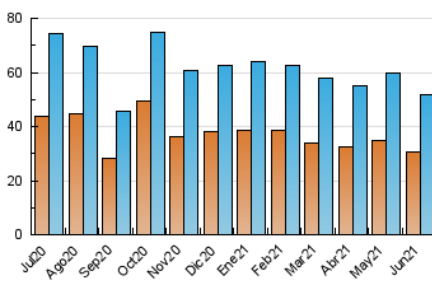

#### 3. Por día del mes (Nacional)

Día	N. únicos	Visitas	Páginas	Día	N. únicos	Visitas	Páginas	Día	N. únicos	Visitas	Páginas
1	1.544	1.734	2.743	11	1.334	1.646	2.572	21	1.498	1.716	2.775
2	2.555	2.947	4.670	12	886	1.162	1.599	22	1.416	1.639	2.705
3	1.849	2.121	3.283	13	1.096	1.388	1.845	23	1.218	1.529	2.229
4	1.657	1.907	3.001	14	1.615	1.989	3.024	24	947	1.177	1.724
5	1.143	1.285	1.916	15	1.241	1.552	2.513	25	1.295	1.520	2.405
6	1.114	1.323	2.001	16	1.471	1.711	2.923	26	1.048	1.225	1.944
7	1.405	1.637	2.551	17	1.853	2.184	3.591	27	988	1.124	1.696
8	1.633	1.891	3.149	18	1.819	2.140	3.256	28	1.442	1.670	2.602
9	1.419	1.689	2.573	19	1.707	1.948	2.790	29	2.101	2.411	3.555
10	1.653	1.986	3.142	20	1.517	1.709	2.547	30	1.664	1.966	3.056

4. Gráficas (Nacional)

4.1 Por día de la semana (promedio)

N. únicos / Visitas (x 100)

Páginas (x 100)

4.2 Por franja horaria (promedio)

Visitas (x 1000)

Páginas (x 1000)

4.3 Por meses

N. únicos / Visitas (x 1000)

Páginas (x 1000)