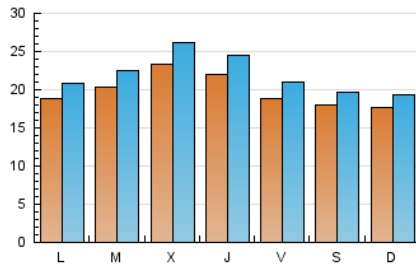

2. Secciones (Nacional)

	PAGINAS	%
HOME	6.282	4.74 %
RESTO	126.314	95.26 %

3. Por día del mes (Nacional)

Día	N. únicos	Visitas	Páginas	Día	N. únicos	Visitas	Páginas	Día	N. únicos	Visitas	Páginas
1	1.592	1.765	3.917	11	1.918	2.150	4.713	21	1.541	1.686	3.243
2	2.139	2.408	5.179	12	2.203	2.462	5.423	22	1.803	1.991	4.425
3	4.322	4.844	8.730	13	2.318	2.501	4.662	23	1.179	1.294	2.849
4	3.069	3.384	6.380	14	1.742	1.900	3.659	24	943	1.027	1.986
5	2.347	2.601	4.874	15	2.603	2.867	5.932	25	1.584	1.761	3.527
6	2.345	2.597	4.507	16	2.761	3.028	6.297	26	1.372	1.533	3.414
7	2.350	2.612	4.723	17	2.223	2.449	5.351	27	1.310	1.432	2.610
8	1.779	1.976	4.230	18	2.253	2.475	5.199	28	1.433	1.547	2.776
9	2.121	2.404	5.133	19	1.635	1.798	3.741	29	1.665	1.828	3.428
10	1.872	2.129	5.154	20	1.221	1.346	2.678	30	1.956	2.125	3.856

4. Gráficas (Nacional)

4.1 Por día de la semana (promedio)

N. únicos / Visitas (x 100)

Páginas (x 100)

4.2 Por franja horaria (promedio)

Visitas (x 1000)

Páginas (x 1000)

4.3 Por meses