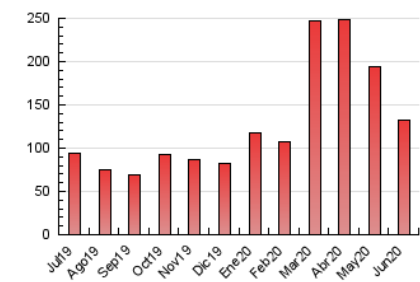

2. Secciones (Nacional)

	PAGINAS	%
HOME	6.282	4.74 %
RESTO	126.314	95.26 %

3. Por día del mes (Nacional)

Día	N. únicos	Visitas	Páginas	Día	N. únicos	Visitas	Páginas	Día	N. únicos	Visitas	Páginas
1	1.592	1.765	3.917	11	1.918	2.150	4.713	21	1.541	1.686	3.243
2	2.139	2.408	5.179	12	2.203	2.462	5.423	22	1.803	1.991	4.425
3	4.322	4.844	8.730	13	2.318	2.501	4.662	23	1.179	1.294	2.849
4	3.069	3.384	6.380	14	1.742	1.900	3.659	24	943	1.027	1.986
5	2.347	2.601	4.874	15	2.603	2.867	5.932	25	1.584	1.761	3.527
6	2.345	2.597	4.507	16	2.761	3.028	6.297	26	1.372	1.533	3.414
7	2.350	2.612	4.723	17	2.223	2.449	5.351	27	1.310	1.432	2.610
8	1.779	1.976	4.230	18	2.253	2.475	5.199	28	1.433	1.547	2.776
9	2.121	2.404	5.133	19	1.635	1.798	3.741	29	1.665	1.828	3.428
10	1.872	2.129	5.154	20	1.221	1.346	2.678	30	1.956	2.125	3.856

4. Gráficas (Nacional)

4.1 Por día de la semana (promedio)

N. únicos / Visitas (x 100)

Páginas (x 100)

4.2 Por franja horaria (promedio)

Visitas (x 1000)

Páginas (x 1000)

4.3 Por meses

N. únicos / Visitas (x 1000)

Páginas (x 1000)

5. Observaciones

Este Medio Electrónico de Comunicación ha sido medido por la herramienta Google Analytics de Google

6. Definiciones básicas (Para más información ver Normas Técnicas para el Control de los Medios Electrónicos de Comunicación)

Visita:

Una secuencia ininterrumpida de páginas servidas a un usuario válido. Si dicho usuario no realiza peticiones de páginas en un periodo de tiempo (30 min) la siguiente petición constituirá el inicio de una nueva visita.