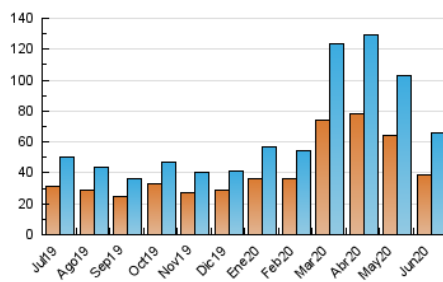

2. Secciones (Nacional)

	PAGINAS	%
HOME	6.282	4.74 %
RESTO	126.314	95.26 %

3. Por día del mes (Nacional)

Día	N. únicos	Visitas	Páginas	Día	N. únicos	Visitas	Páginas	Día	N. únicos	Visitas	Páginas
1	1.592	1.765	3.917	11	1.918	2.150	4.713	21	1.541	1.686	3.243
2	2.139	2.408	5.179	12	2.203	2.462	5.423	22	1.803	1.991	4.425
3	4.322	4.844	8.730	13	2.318	2.501	4.662	23	1.179	1.294	2.849
4	3.069	3.384	6.380	14	1.742	1.900	3.659	24	943	1.027	1.986
5	2.347	2.601	4.874	15	2.603	2.867	5.932	25	1.584	1.761	3.527
6	2.345	2.597	4.507	16	2.761	3.028	6.297	26	1.372	1.533	3.414
7	2.350	2.612	4.723	17	2.223	2.449	5.351	27	1.310	1.432	2.610
8	1.779	1.976	4.230	18	2.253	2.475	5.199	28	1.433	1.547	2.776
9	2.121	2.404	5.133	19	1.635	1.798	3.741	29	1.665	1.828	3.428
10	1.872	2.129	5.154	20	1.221	1.346	2.678	30	1.956	2.125	3.856

4. Gráficas (Nacional)

4.1 Por día de la semana (promedio)

N. únicos / Visitas (x 100)

Páginas (x 100)

4.2 Por franja horaria (promedio)

Visitas (x 1000)

Páginas (x 1000)

4.3 Por meses

N. únicos / Visitas (x 1000)

Páginas (x 1000)

5. Observaciones

Este Medio Electrónico de Comunicación ha sido medido por la herramienta Google Analytics de Google

6. Definiciones básicas (Para más información ver Normas Técnicas para el Control de los Medios Electrónicos de Comunicación)

Visita:

Una secuencia ininterrumpida de páginas servidas a un usuario válido. Si dicho usuario no realiza peticiones de páginas en un periodo de tiempo (30 min) la siguiente petición constituirá el inicio de una nueva visita.