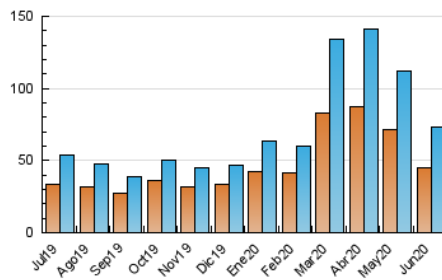

4.3 Por meses

N. únicos / Visitas (x 1000)