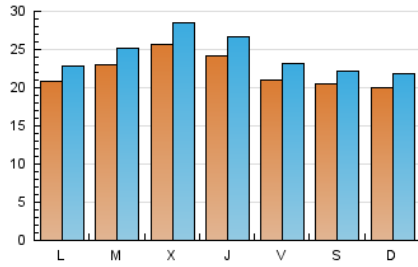

2. Secciones (Nacional e Internacional)

	PAGINAS	%
HOME	6.374	4.43 %
RESTO	137.362	95.57 %

3. Por día del mes (Nacional e Internacional)

Día	N. únicos	Visitas	Páginas	Día	N. únicos	Visitas	Páginas	Día	N. únicos	Visitas	Páginas
1	1.718	1.893	4.103	11	2.202	2.445	5.177	21	1.765	1.911	3.540
2	2.347	2.636	5.533	12	2.585	2.862	5.969	22	1.987	2.184	4.822
3	4.621	5.172	9.268	13	2.575	2.769	4.981	23	1.415	1.537	3.265
4	3.329	3.662	6.799	14	1.919	2.085	4.055	24	1.056	1.143	2.210
5	2.523	2.784	5.146	15	2.915	3.185	6.409	25	1.740	1.931	3.820
6	2.662	2.920	4.900	16	3.062	3.338	6.749	26	1.483	1.648	3.630
7	2.783	3.064	5.322	17	2.432	2.668	5.948	27	1.555	1.682	2.896
8	1.965	2.173	4.538	18	2.423	2.655	5.511	28	1.541	1.659	2.925
9	2.340	2.633	5.511	19	1.796	1.968	4.121	29	1.835	2.007	3.694
10	2.129	2.393	5.510	20	1.397	1.529	3.108	30	2.305	2.476	4.276

4. Gráficas (Nacional e Internacional)

4.1 Por día de la semana (promedio)

N. únicos / Visitas (x 100)

Páginas (x 100)

4.2 Por franja horaria (promedio)

Visitas (x 1000)

Páginas (x 1000)

4.3 Por meses