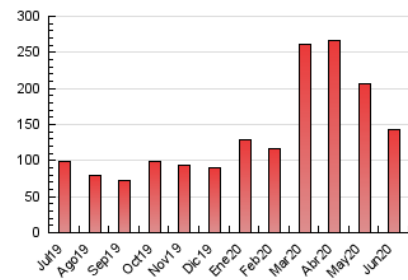

Páginas (x 1000)