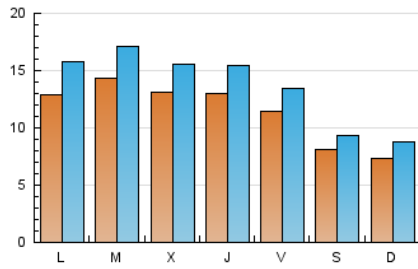

4. Gráficas (Nacional)

4.1 Por día de la semana (promedio)

N. únicos / Visitas (x 100)