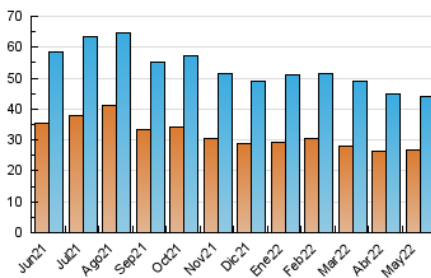

4.3 Por meses

N. únicos / Visitas (x 1000)