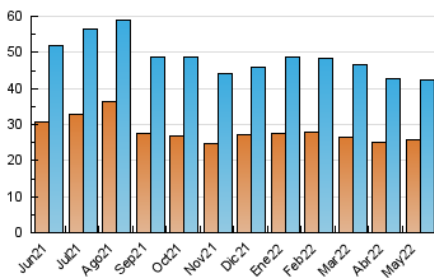

#### 3. Por día del mes (Nacional)

| Día | N. únicos | Visitas | Páginas | Día | N. únicos | Visitas | Páginas | Día | N. únicos | Visitas | Páginas |
|-----|-----------|---------|---------|-----|-----------|---------|---------|-----|-----------|---------|---------|
| 1   | 646       | 889     | 1.198   | 11  | 1.145     | 1.319   | 1.827   | 21  | 821       | 929     | 1.238   |
| 2   | 1.353     | 1.675   | 2.356   | 12  | 1.088     | 1.287   | 1.847   | 22  | 603       | 697     | 940     |
| 3   | 2.123     | 2.512   | 3.488   | 13  | 1.052     | 1.247   | 1.852   | 23  | 1.380     | 1.643   | 2.357   |
| 4   | 1.815     | 2.181   | 3.104   | 14  | 877       | 998     | 1.365   | 24  | 1.296     | 1.645   | 2.305   |
| 5   | 1.324     | 1.602   | 2.223   | 15  | 908       | 1.050   | 1.430   | 25  | 1.186     | 1.465   | 2.125   |
| 6   | 1.159     | 1.359   | 1.933   | 16  | 1.391     | 1.638   | 2.380   | 26  | 1.359     | 1.670   | 2.364   |
| 7   | 823       | 962     | 1.412   | 17  | 1.112     | 1.291   | 1.846   | 27  | 1.044     | 1.250   | 1.716   |
| 8   | 789       | 893     | 1.225   | 18  | 1.081     | 1.268   | 1.778   | 28  | 721       | 852     | 1.296   |
| 9   | 1.323     | 1.647   | 2.451   | 19  | 1.418     | 1.641   | 2.237   | 29  | 701       | 841     | 1.196   |
| 10  | 1.375     | 1.615   | 2.218   | 20  | 1.315     | 1.509   | 2.073   | 30  | 995       | 1.280   | 1.935   |
|     |           |         |         |     |           |         |         | 31  | 1.243     | 1.518   | 2.126   |

4. Gráficas (Nacional)

4.1 Por día de la semana (promedio)

N. únicos / Visitas (x 100)

Páginas (x 100)

4.2 Por franja horaria (promedio)

Visitas\_ (x 1000)

Páginas (x 1000)

4.3 Por meses

N. únicos / Visitas (x 1000)

Páginas (x 1000)