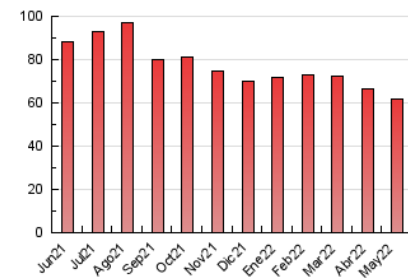

Páginas (x 1000)