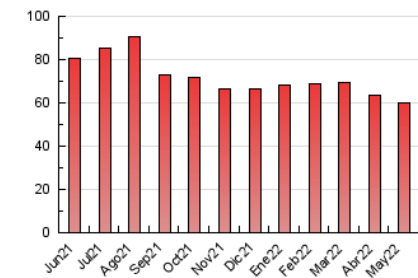

Páginas (x 1000)