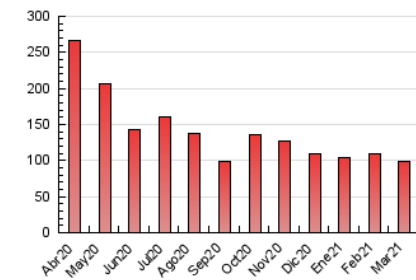

Páginas (x 1000)