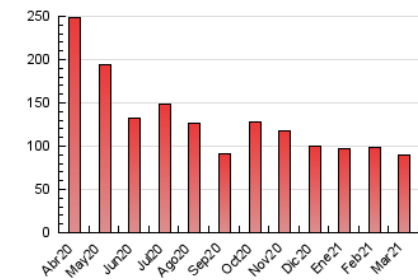

Páginas (x 1000)