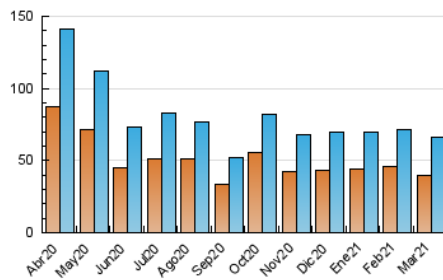

4.3 Por meses

N. únicos / Visitas (x 1000)