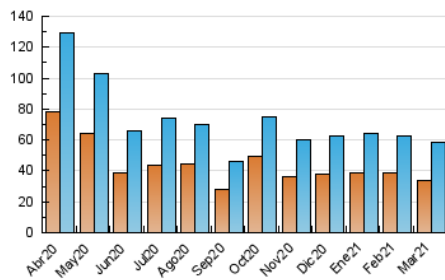

2. Secciones (Nacional)

	PAGINAS	%
HOME	3.539	3.95 %
RESTO	86.108	96.05 %

3. Por día del mes (Nacional)

Día	N. únicos	Visitas	Páginas	Día	N. únicos	Visitas	Páginas	Día	N. únicos	Visitas	Páginas
1	2.261	2.708	4.149	11	1.365	1.564	2.443	21	1.527	1.704	2.541
2	2.113	2.594	4.240	12	1.566	1.780	3.144	22	2.079	2.471	3.839
3	2.034	2.489	3.815	13	1.490	1.676	2.638	23	1.305	1.615	2.457
4	1.825	2.257	3.598	14	1.163	1.274	2.139	24	1.094	1.333	2.025
5	1.394	1.764	2.948	15	1.449	1.695	2.603	25	1.304	1.483	2.251
6	1.193	1.489	2.305	16	2.093	2.392	3.548	26	1.411	1.590	2.346
7	1.067	1.331	1.971	17	1.777	2.058	3.174	27	1.397	1.601	2.424
8	1.942	2.379	3.528	18	1.862	2.200	3.549	28	1.034	1.145	1.562
9	1.378	1.630	2.667	19	1.526	1.727	2.716	29	1.394	1.630	2.359
10	1.923	2.178	3.343	20	1.547	1.742	2.699	30	1.364	1.618	2.549
								31	2.474	2.954	4.077

4. Gráficas (Nacional)

4.1 Por día de la semana (promedio)

N. únicos / Visitas (x 100)

Páginas (x 100)

4.2 Por franja horaria (promedio)

Visitas (x 1000)

Páginas (x 1000)

4.3 Por meses

N. únicos / Visitas (x 1000)

Páginas (x 1000)

5. Observaciones

Este Medio Electrónico de Comunicación ha sido medido por la herramienta Google Analytics de Google

6. Definiciones básicas (Para más información ver Normas Técnicas para el Control de los Medios Electrónicos de Comunicación)

Visita:

Una secuencia ininterrumpida de páginas servidas a un usuario válido. Si dicho usuario no realiza peticiones de páginas en un periodo de tiempo (30 min) la siguiente petición constituirá el inicio de una nueva visita.