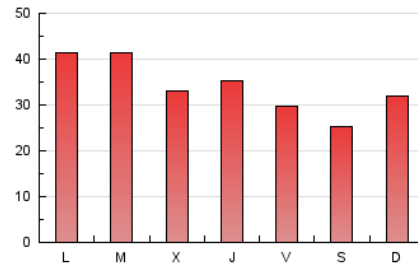

### 1. Cifras totales y promedios (Nacional e Internacional)

MES - AÑO	NAVEGADORES UNICOS	VISITAS	PAGINAS
Enero - 2021	44.051	70.076	103.815
<b>PROMEDIO DIARIO</b>	<b>2.000</b>	<b>2.261</b>	<b>3.349</b>
<b>PROMEDIO LUNES-VIERNES</b>	2.107	2.402	3.578
<b>PROMEDIO SABADO-DOMINGO</b>	1.777	1.964	2.868
<b>PAGINAS / VISITAS</b>	1,48		
<b>DURACION MEDIA VISITAS</b>	0:02:15		
<b>DURACION MEDIA PAGINAS</b>	0:04:41		

### 3. Por día del mes (Nacional e Internacional)

Día	N. únicos	Visitas	Páginas	Día	N. únicos	Visitas	Páginas	Día	N. únicos	Visitas	Páginas
1	1.237	1.381	2.216	11	1.603	1.856	2.869	21	1.969	2.293	3.652
2	1.108	1.241	1.947	12	1.861	2.183	3.280	22	1.806	2.024	3.173
3	2.203	2.350	3.242	13	2.028	2.347	3.513	23	1.187	1.335	2.092
4	3.612	3.986	5.468	14	1.974	2.241	3.167	24	1.168	1.294	2.086
5	3.094	3.378	4.853	15	2.180	2.465	3.555	25	1.596	1.847	2.895
6	1.746	2.029	2.830	16	1.989	2.139	3.085	26	2.410	2.737	4.105
7	2.495	2.871	4.114	17	2.592	2.876	4.229	27	2.009	2.360	3.513
8	1.956	2.210	3.048	18	3.053	3.462	5.302	28	1.811	2.081	3.126
9	1.988	2.164	2.981	19	2.394	2.750	4.278	29	1.492	1.750	2.832
10	1.517	1.685	2.499	20	1.923	2.187	3.344	30	1.514	1.747	2.602
								31	2.499	2.807	3.919

4. Gráficas (Nacional e Internacional)

4.1 Por día de la semana (promedio)

N. únicos / Visitas (x 100)

Páginas (x 100)

4.2 Por franja horaria (promedio)

Visitas (x 1000)

Páginas (x 1000)

4.3 Por meses