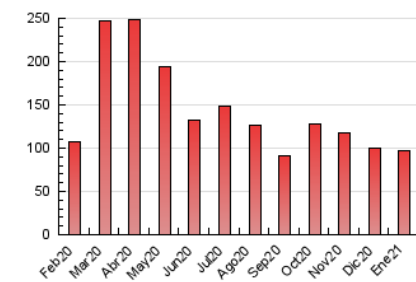

#### 1. Cifras totales y promedios (Nacional)

MES - AÑO	NAVEGADORES UNICOS	VISITAS	PAGINAS
Enero - 2021	38.708	63.961	96.606
<b>PROMEDIO DIARIO</b>	<b>1.814</b>	<b>2.063</b>	<b>3.116</b>
<b>PROMEDIO LUNES-VIERNES</b>	<b>1.904</b>	<b>2.186</b>	<b>3.323</b>
<b>PROMEDIO SABADO-DOMINGO</b>	<b>1.623</b>	<b>1.806</b>	<b>2.682</b>
<b>PAGINAS / VISITAS</b>	<b>1,51</b>		
<b>DURACION MEDIA VISITAS</b>	<b>0:02:25</b>		
<b>DURACION MEDIA PAGINAS</b>	<b>0:04:44</b>		

#### 3. Por día del mes (Nacional)

Día	N. únicos	Visitas	Páginas	Día	N. únicos	Visitas	Páginas	Día	N. únicos	Visitas	Páginas
1	1.141	1.282	2.111	11	1.413	1.663	2.620	21	1.799	2.116	3.436
2	1.031	1.164	1.866	12	1.722	2.015	3.104	22	1.606	1.816	2.917
3	2.064	2.209	3.071	13	1.834	2.117	3.267	23	1.070	1.213	1.945
4	3.340	3.695	5.115	14	1.559	1.815	2.715	24	1.076	1.198	1.953
5	2.908	3.191	4.640	15	1.888	2.167	3.221	25	1.364	1.599	2.583
6	1.603	1.877	2.656	16	1.724	1.869	2.775	26	2.202	2.512	3.811
7	2.293	2.633	3.827	17	2.424	2.703	4.036	27	1.808	2.150	3.232
8	1.796	2.044	2.869	18	2.875	3.271	5.085	28	1.614	1.870	2.866
9	1.816	1.987	2.775	19	2.199	2.542	4.019	29	1.309	1.556	2.611
10	1.380	1.544	2.347	20	1.716	1.967	3.085	30	1.352	1.579	2.376
								31	2.297	2.597	3.672

4. Gráficas (Nacional)

4.1 Por día de la semana (promedio)

N. únicos / Visitas (x 100)

Páginas (x 100)

4.2 Por franja horaria (promedio)

Visitas (x 1000)

Páginas (x 1000)

4.3 Por meses

N. únicos / Visitas (x 1000)

Páginas (x 1000)