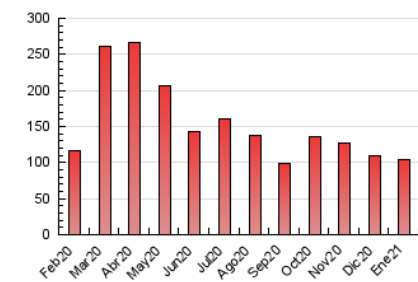

### 1. Cifras totales y promedios (Nacional e Internacional)

MES - AÑO	NAVEGADORES UNICOS	VISITAS	PAGINAS
Enero - 2021	44.051	70.076	103.815
<b>PROMEDIO DIARIO</b>	<b>2.000</b>	<b>2.261</b>	<b>3.349</b>
<b>PROMEDIO LUNES-VIERNES</b>	2.107	2.402	3.578
<b>PROMEDIO SABADO-DOMINGO</b>	1.777	1.964	2.868
<b>PAGINAS / VISITAS</b>	1,48		
<b>DURACION MEDIA VISITAS</b>	0:02:15		
<b>DURACION MEDIA PAGINAS</b>	0:04:41		

### 3. Por día del mes (Nacional e Internacional)

Día	N. únicos	Visitas	Páginas	Día	N. únicos	Visitas	Páginas	Día	N. únicos	Visitas	Páginas
1	1.237	1.381	2.216	11	1.603	1.856	2.869	21	1.969	2.293	3.652
2	1.108	1.241	1.947	12	1.861	2.183	3.280	22	1.806	2.024	3.173
3	2.203	2.350	3.242	13	2.028	2.347	3.513	23	1.187	1.335	2.092
4	3.612	3.986	5.468	14	1.974	2.241	3.167	24	1.168	1.294	2.086
5	3.094	3.378	4.853	15	2.180	2.465	3.555	25	1.596	1.847	2.895
6	1.746	2.029	2.830	16	1.989	2.139	3.085	26	2.410	2.737	4.105
7	2.495	2.871	4.114	17	2.592	2.876	4.229	27	2.009	2.360	3.513
8	1.956	2.210	3.048	18	3.053	3.462	5.302	28	1.811	2.081	3.126
9	1.988	2.164	2.981	19	2.394	2.750	4.278	29	1.492	1.750	2.832
10	1.517	1.685	2.499	20	1.923	2.187	3.344	30	1.514	1.747	2.602
								31	2.499	2.807	3.919

4. Gráficas (Nacional e Internacional)

4.1 Por día de la semana (promedio)

N. únicos / Visitas (x 100)

Páginas (x 100)

4.2 Por franja horaria (promedio)

Visitas (x 1000)

Páginas (x 1000)

4.3 Por meses

N. únicos / Visitas (x 1000)

Páginas (x 1000)