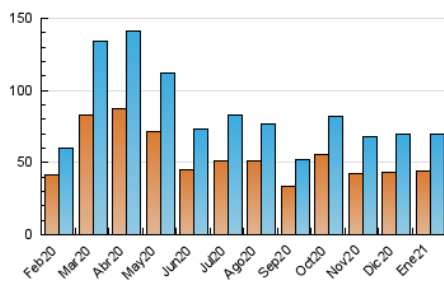

### 3. Por día del mes (Nacional e Internacional)

Día	N. únicos	Visitas	Páginas	Día	N. únicos	Visitas	Páginas	Día	N. únicos	Visitas	Páginas
1	1.237	1.381	2.216	11	1.603	1.856	2.869	21	1.969	2.293	3.652
2	1.108	1.241	1.947	12	1.861	2.183	3.280	22	1.806	2.024	3.173
3	2.203	2.350	3.242	13	2.028	2.347	3.513	23	1.187	1.335	2.092
4	3.612	3.986	5.468	14	1.974	2.241	3.167	24	1.168	1.294	2.086
5	3.094	3.378	4.853	15	2.180	2.465	3.555	25	1.596	1.847	2.895
6	1.746	2.029	2.830	16	1.989	2.139	3.085	26	2.410	2.737	4.105
7	2.495	2.871	4.114	17	2.592	2.876	4.229	27	2.009	2.360	3.513
8	1.956	2.210	3.048	18	3.053	3.462	5.302	28	1.811	2.081	3.126
9	1.988	2.164	2.981	19	2.394	2.750	4.278	29	1.492	1.750	2.832
10	1.517	1.685	2.499	20	1.923	2.187	3.344	30	1.514	1.747	2.602
								31	2.499	2.807	3.919

4. Gráficas (Nacional e Internacional)

4.1 Por día de la semana (promedio)

N. únicos / Visitas (x 100)

Páginas (x 100)

4.2 Por franja horaria (promedio)

Visitas (x 1000)

Páginas (x 1000)

4.3 Por meses

N. únicos / Visitas (x 1000)

Páginas (x 1000)