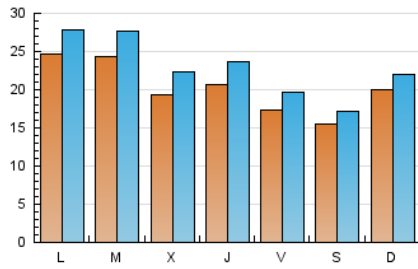

4. Gráficas (Nacional e Internacional)

4.1 Por día de la semana (promedio)

N. únicos / Visitas (x 100)