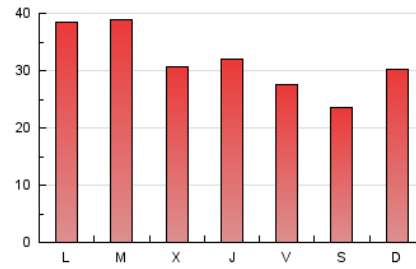

#### 1. Cifras totales y promedios (Nacional)

MES - AÑO	NAVEGADORES UNICOS	VISITAS	PAGINAS
Enero - 2021	38.708	63.961	96.606
<b>PROMEDIO DIARIO</b>	<b>1.814</b>	<b>2.063</b>	<b>3.116</b>
<b>PROMEDIO LUNES-VIERNES</b>	<b>1.904</b>	<b>2.186</b>	<b>3.323</b>
<b>PROMEDIO SABADO-DOMINGO</b>	<b>1.623</b>	<b>1.806</b>	<b>2.682</b>
<b>PAGINAS / VISITAS</b>	<b>1,51</b>		
<b>DURACION MEDIA VISITAS</b>	<b>0:02:25</b>		
<b>DURACION MEDIA PAGINAS</b>	<b>0:04:44</b>		

#### 3. Por día del mes (Nacional)

Día	N. únicos	Visitas	Páginas	Día	N. únicos	Visitas	Páginas	Día	N. únicos	Visitas	Páginas
1	1.141	1.282	2.111	11	1.413	1.663	2.620	21	1.799	2.116	3.436
2	1.031	1.164	1.866	12	1.722	2.015	3.104	22	1.606	1.816	2.917
3	2.064	2.209	3.071	13	1.834	2.117	3.267	23	1.070	1.213	1.945
4	3.340	3.695	5.115	14	1.559	1.815	2.715	24	1.076	1.198	1.953
5	2.908	3.191	4.640	15	1.888	2.167	3.221	25	1.364	1.599	2.583
6	1.603	1.877	2.656	16	1.724	1.869	2.775	26	2.202	2.512	3.811
7	2.293	2.633	3.827	17	2.424	2.703	4.036	27	1.808	2.150	3.232
8	1.796	2.044	2.869	18	2.875	3.271	5.085	28	1.614	1.870	2.866
9	1.816	1.987	2.775	19	2.199	2.542	4.019	29	1.309	1.556	2.611
10	1.380	1.544	2.347	20	1.716	1.967	3.085	30	1.352	1.579	2.376
								31	2.297	2.597	3.672

4. Gráficas (Nacional)

4.1 Por día de la semana (promedio)

N. únicos / Visitas (x 100)

Páginas (x 100)

4.2 Por franja horaria (promedio)

Visitas (x 1000)

Páginas (x 1000)

4.3 Por meses