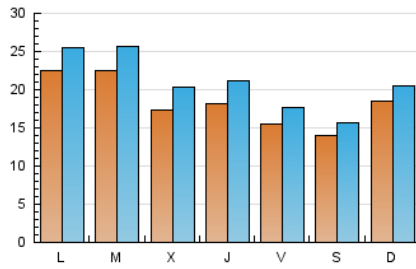

4. Gráficas (Nacional)

4.1 Por día de la semana (promedio)

N. únicos / Visitas (x 100)