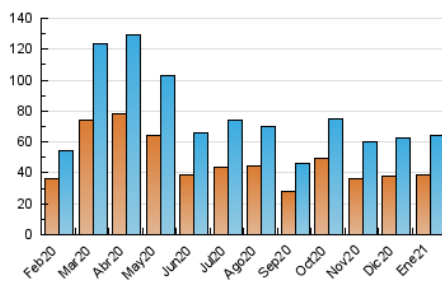

#### 3. Por día del mes (Nacional)

Día	N. únicos	Visitas	Páginas	Día	N. únicos	Visitas	Páginas	Día	N. únicos	Visitas	Páginas
1	1.141	1.282	2.111	11	1.413	1.663	2.620	21	1.799	2.116	3.436
2	1.031	1.164	1.866	12	1.722	2.015	3.104	22	1.606	1.816	2.917
3	2.064	2.209	3.071	13	1.834	2.117	3.267	23	1.070	1.213	1.945
4	3.340	3.695	5.115	14	1.559	1.815	2.715	24	1.076	1.198	1.953
5	2.908	3.191	4.640	15	1.888	2.167	3.221	25	1.364	1.599	2.583
6	1.603	1.877	2.656	16	1.724	1.869	2.775	26	2.202	2.512	3.811
7	2.293	2.633	3.827	17	2.424	2.703	4.036	27	1.808	2.150	3.232
8	1.796	2.044	2.869	18	2.875	3.271	5.085	28	1.614	1.870	2.866
9	1.816	1.987	2.775	19	2.199	2.542	4.019	29	1.309	1.556	2.611
10	1.380	1.544	2.347	20	1.716	1.967	3.085	30	1.352	1.579	2.376
								31	2.297	2.597	3.672

4. Gráficas (Nacional)

4.1 Por día de la semana (promedio)

N. únicos / Visitas (x 100)

Páginas (x 100)

4.2 Por franja horaria (promedio)

Visitas (x 1000)

Páginas (x 1000)

4.3 Por meses

N. únicos / Visitas (x 1000)

Páginas (x 1000)