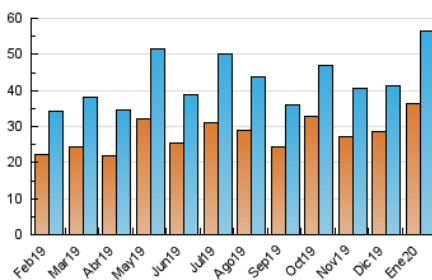

4.3 Por meses

N. únicos / Visitas (x 1000)