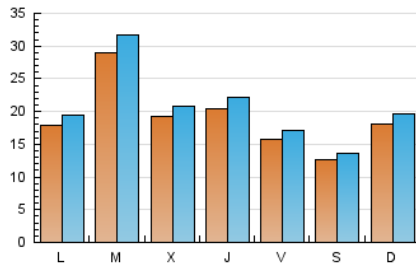

2. Secciones (Nacional e Internacional)

	PAGINAS	%
HOME	8.177	6.38 %
RESTO	119.912	93.62 %

3. Por día del mes (Nacional e Internacional)

Día	N. únicos	Visitas	Páginas	Día	N. únicos	Visitas	Páginas	Día	N. únicos	Visitas	Páginas
1	1.853	1.982	3.355	11	1.713	1.819	3.107	21	4.832	5.309	9.771
2	1.826	1.975	4.033	12	1.688	1.779	3.223	22	2.930	3.197	6.555
3	1.258	1.352	2.511	13	1.662	1.814	3.561	23	2.984	3.249	6.686
4	905	982	1.889	14	3.545	3.860	8.141	24	1.512	1.615	3.474
5	1.194	1.290	2.163	15	1.904	2.067	4.421	25	1.047	1.131	2.057
6	1.271	1.360	2.460	16	2.059	2.231	5.229	26	2.570	2.802	6.200
7	1.382	1.461	3.184	17	2.108	2.286	4.473	27	2.519	2.765	5.474
8	1.304	1.418	3.407	18	1.416	1.503	2.742	28	1.855	2.022	4.013
9	1.558	1.668	3.470	19	1.808	1.950	3.597	29	1.619	1.731	4.042
10	2.161	2.342	4.513	20	1.710	1.867	3.499	30	1.797	1.951	4.364
								31	873	963	2.475

4. Gráficas (Nacional e Internacional)

4.1 Por día de la semana (promedio)

N. únicos / Visitas (x 100)

Páginas (x 100)

4.2 Por franja horaria (promedio)

Visitas (x 1000)

Páginas (x 1000)

4.3 Por meses