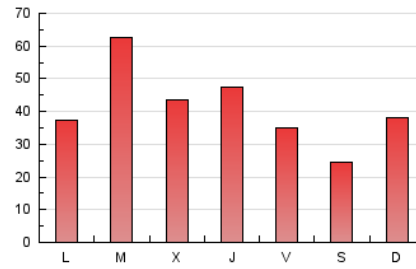

2. Secciones (Nacional e Internacional)

	PAGINAS	%
HOME	8.177	6.38 %
RESTO	119.912	93.62 %

3. Por día del mes (Nacional e Internacional)

Día	N. únicos	Visitas	Páginas	Día	N. únicos	Visitas	Páginas	Día	N. únicos	Visitas	Páginas
1	1.853	1.982	3.355	11	1.713	1.819	3.107	21	4.832	5.309	9.771
2	1.826	1.975	4.033	12	1.688	1.779	3.223	22	2.930	3.197	6.555
3	1.258	1.352	2.511	13	1.662	1.814	3.561	23	2.984	3.249	6.686
4	905	982	1.889	14	3.545	3.860	8.141	24	1.512	1.615	3.474
5	1.194	1.290	2.163	15	1.904	2.067	4.421	25	1.047	1.131	2.057
6	1.271	1.360	2.460	16	2.059	2.231	5.229	26	2.570	2.802	6.200
7	1.382	1.461	3.184	17	2.108	2.286	4.473	27	2.519	2.765	5.474
8	1.304	1.418	3.407	18	1.416	1.503	2.742	28	1.855	2.022	4.013
9	1.558	1.668	3.470	19	1.808	1.950	3.597	29	1.619	1.731	4.042
10	2.161	2.342	4.513	20	1.710	1.867	3.499	30	1.797	1.951	4.364
								31	873	963	2.475

4. Gráficas (Nacional e Internacional)

4.1 Por día de la semana (promedio)

N. únicos / Visitas (x 100)

Páginas (x 100)

4.2 Por franja horaria (promedio)

Visitas (x 1000)

Páginas (x 1000)

4.3 Por meses