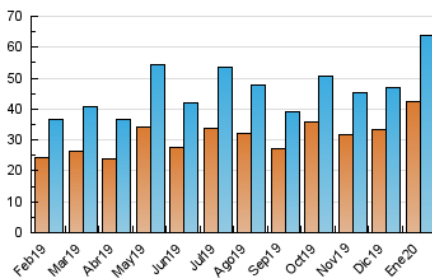

4.3 Por meses

N. únicos / Visitas (x 1000)