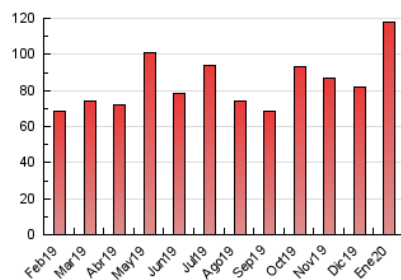

Páginas (x 1000)