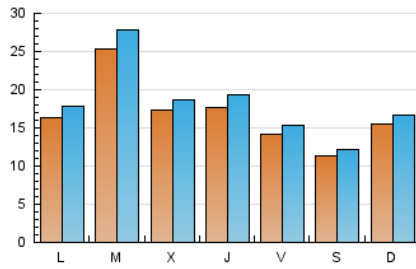

2. Secciones (Nacional)

	PAGINAS	%
HOME	7.948	6.76 %
RESTO	109.696	93.24 %

3. Por día del mes (Nacional)

Día	N. únicos	Visitas	Páginas	Día	N. únicos	Visitas	Páginas	Día	N. únicos	Visitas	Páginas
1	1.696	1.815	3.110	11	1.579	1.675	2.909	21	4.276	4.736	8.958
2	1.635	1.778	3.749	12	1.485	1.570	2.929	22	2.558	2.810	6.003
3	1.122	1.214	2.338	13	1.520	1.667	3.378	23	2.426	2.668	5.867
4	808	877	1.761	14	3.196	3.494	7.595	24	1.249	1.343	3.085
5	863	944	1.692	15	1.732	1.889	4.031	25	895	970	1.831
6	1.173	1.255	2.297	16	1.867	2.029	4.831	26	2.297	2.518	5.822
7	1.120	1.198	2.796	17	1.938	2.106	4.205	27	2.301	2.534	5.126
8	1.145	1.246	3.085	18	1.270	1.350	2.549	28	1.531	1.689	3.562
9	1.389	1.494	3.253	19	1.531	1.665	3.243	29	1.502	1.608	3.814
10	1.959	2.130	4.254	20	1.530	1.681	3.251	30	1.540	1.674	3.990
								31	782	864	2.330

4. Gráficas (Nacional)

4.1 Por día de la semana (promedio)

N. únicos / Visitas (x 100)

Páginas (x 100)

4.2 Por franja horaria (promedio)

Visitas (x 1000)

Páginas (x 1000)

4.3 Por meses