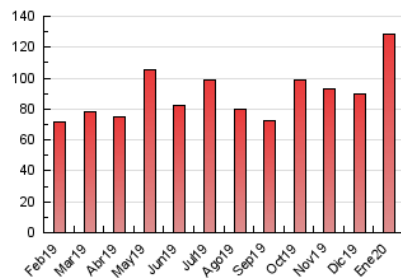

Páginas (x 1000)