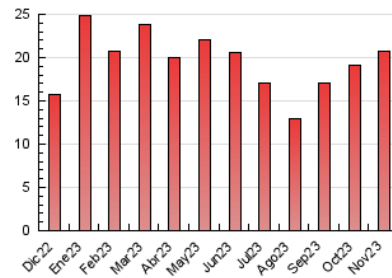

### 3. Por día del mes (Nacional e Internacional)

Día	N. únicos	Visitas	Páginas	Día	N. únicos	Visitas	Páginas	Día	N. únicos	Visitas	Páginas
1	267	307	344	11	209	227	267	21	608	725	817
2	614	736	966	12	259	290	312	22	613	721	894
3	558	658	804	13	642	733	958	23	581	671	812
4	201	215	262	14	654	775	974	24	590	677	738
5	214	239	272	15	683	788	914	25	213	234	250
6	559	658	785	16	634	734	877	26	248	269	330
7	610	723	848	17	565	658	862	27	635	737	879
8	676	778	1.038	18	195	207	231	28	554	636	782
9	502	568	634	19	233	257	271	29	834	958	1.148
10	513	595	761	20	573	666	772	30	622	720	921

##### 4.1 Por día de la semana (promedio)

N. únicos / Visitas (x 100)

Páginas (x 100)

##### 4.2 Por franja horaria (promedio)

Visitas\_ (x 1000)

Páginas (x 1000)

##### 4.3 Por meses

N. únicos / Visitas (x 1000)

Páginas (x 1000)