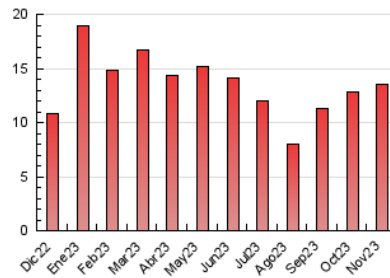

#### 3. Por día del mes (Nacional)

Día	N. únicos	Visitas	Páginas	Día	N. únicos	Visitas	Páginas	Día	N. únicos	Visitas	Páginas
1	132	156	185	11	100	110	120	21	381	475	560
2	422	528	740	12	122	137	143	22	366	446	608
3	345	416	555	13	348	414	605	23	334	412	541
4	107	114	146	14	386	467	634	24	354	424	472
5	115	132	147	15	438	521	644	25	103	116	126
6	379	454	565	16	367	438	561	26	130	138	186
7	363	448	564	17	349	418	612	27	394	468	600
8	414	488	724	18	104	108	126	28	318	374	509
9	300	342	404	19	121	132	136	29	512	602	750
10	293	356	490	20	351	424	484	30	364	442	595

#### 4.1 Por día de la semana (promedio)

N. únicos / Visitas (x 100)

Páginas (x 100)

#### 4.2 Por franja horaria (promedio)

Visitas\_ (x 1000)

Páginas (x 1000)

#### 4.3 Por meses

N. únicos / Visitas (x 1000)

Páginas (x 1000)