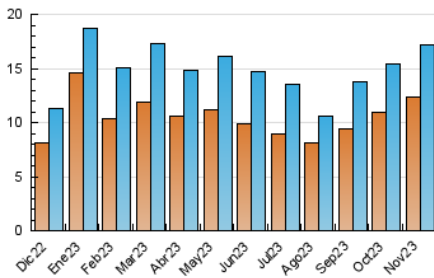

4.2 Por franja horaria (promedio)

Visitas_ (x 1000)

Páginas (x 1000)

4.3 Por meses

N. únicos / Visitas (x 1000)