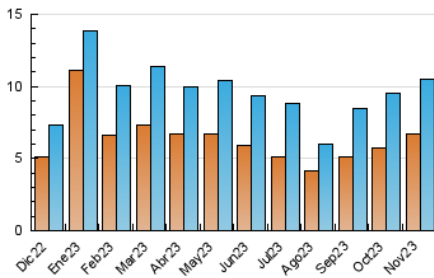

#### 3. Por día del mes (Nacional)

Día	N. únicos	Visitas	Páginas	Día	N. únicos	Visitas	Páginas	Día	N. únicos	Visitas	Páginas
1	132	156	185	11	100	110	120	21	381	475	560
2	422	528	740	12	122	137	143	22	366	446	608
3	345	416	555	13	348	414	605	23	334	412	541
4	107	114	146	14	386	467	634	24	354	424	472
5	115	132	147	15	438	521	644	25	103	116	126
6	379	454	565	16	367	438	561	26	130	138	186
7	363	448	564	17	349	418	612	27	394	468	600
8	414	488	724	18	104	108	126	28	318	374	509
9	300	342	404	19	121	132	136	29	512	602	750
10	293	356	490	20	351	424	484	30	364	442	595

#### 4.1 Por día de la semana (promedio)

N. únicos / Visitas (x 100)

Páginas (x 100)

#### 4.2 Por franja horaria (promedio)

Visitas\_ (x 1000)

Páginas (x 1000)

#### 4.3 Por meses

N. únicos / Visitas (x 1000)

Páginas (x 1000)