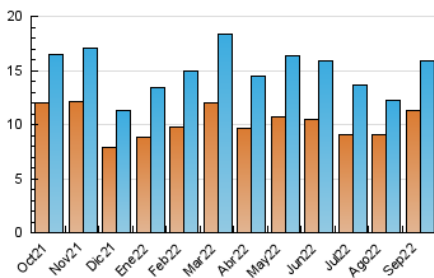

#### 4. Gráficas (Nacional e Internacional)

##### 4.1 Por día de la semana (promedio)

N. únicos / Visitas (x 100)

Páginas (x 100)

##### 4.2 Por franja horaria (promedio)

Visitas\_\_ (x 1000)

Páginas (x 1000)

##### 4.3 Por meses

N. únicos / Visitas (x 1000)

Páginas (x 1000)