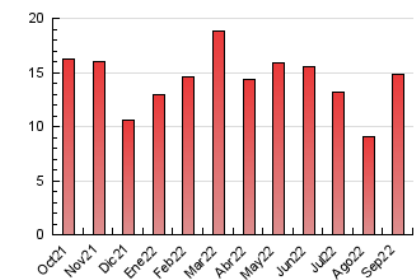

#### 3. Por día del mes (Nacional)

Día	N. únicos	Visitas	Páginas	Día	N. únicos	Visitas	Páginas	Día	N. únicos	Visitas	Páginas
1	272	308	419	11	90	99	136	21	444	491	671
2	193	215	293	12	390	449	621	22	455	525	794
3	57	62	74	13	373	431	644	23	452	487	701
4	58	67	97	14	429	495	723	24	106	132	170
5	390	436	614	15	401	449	647	25	159	164	201
6	382	428	618	16	367	428	610	26	612	676	900
7	404	457	617	17	96	105	125	27	439	524	770
8	284	328	460	18	99	112	140	28	524	594	861
9	217	247	374	19	366	424	593	29	400	499	703
10	74	90	111	20	428	472	625	30	313	359	517

##### 4.1 Por día de la semana (promedio)

N. únicos / Visitas (x 100)

Páginas (x 100)

##### 4.2 Por franja horaria (promedio)

Visitas\_\_ (x 1000)

Páginas (x 1000)

##### 4.3 Por meses

N. únicos / Visitas (x 1000)

Páginas (x 1000)