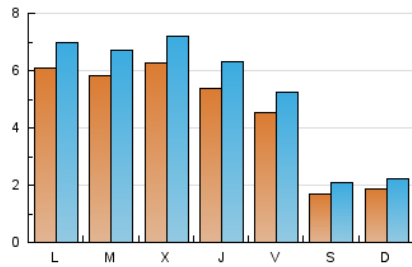

4. Gráficas (Nacional e Internacional)

4.1 Por día de la semana (promedio)

N. únicos / Visitas (x 100)