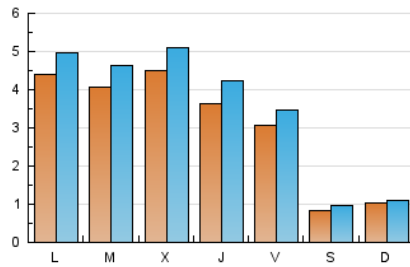

4. Gráficas (Nacional)

4.1 Por día de la semana (promedio)

N. únicos / Visitas (x 100)