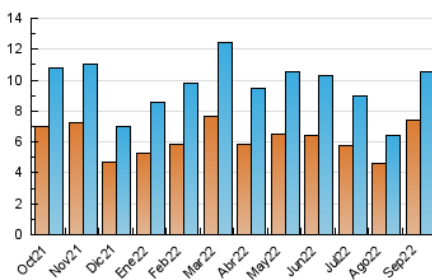

#### 3. Por día del mes (Nacional)

Día	N. únicos	Visitas	Páginas	Día	N. únicos	Visitas	Páginas	Día	N. únicos	Visitas	Páginas
1	272	308	419	11	90	99	136	21	444	491	671
2	193	215	293	12	390	449	621	22	455	525	794
3	57	62	74	13	373	431	644	23	452	487	701
4	58	67	97	14	429	495	723	24	106	132	170
5	390	436	614	15	401	449	647	25	159	164	201
6	382	428	618	16	367	428	610	26	612	676	900
7	404	457	617	17	96	105	125	27	439	524	770
8	284	328	460	18	99	112	140	28	524	594	861
9	217	247	374	19	366	424	593	29	400	499	703
10	74	90	111	20	428	472	625	30	313	359	517

##### 4.1 Por día de la semana (promedio)

N. únicos / Visitas (x 100)

Páginas (x 100)

##### 4.2 Por franja horaria (promedio)

Visitas\_\_ (x 1000)

Páginas (x 1000)

##### 4.3 Por meses

N. únicos / Visitas (x 1000)

Páginas (x 1000)