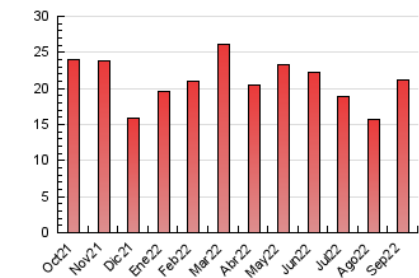

### 3. Por día del mes (Nacional e Internacional)

Día	N. únicos	Visitas	Páginas	Día	N. únicos	Visitas	Páginas	Día	N. únicos	Visitas	Páginas
1	418	483	642	11	181	219	286	21	598	677	906
2	310	361	464	12	571	671	874	22	638	741	1.077
3	139	174	227	13	540	623	879	23	646	707	953
4	134	171	248	14	616	718	1.002	24	190	240	288
5	567	641	842	15	579	656	906	25	243	275	325
6	564	642	858	16	514	610	828	26	790	879	1.149
7	583	666	863	17	168	202	240	27	633	745	1.033
8	441	515	683	18	187	225	276	28	714	819	1.138
9	343	407	565	19	515	601	796	29	621	755	999
10	170	215	247	20	588	668	866	30	463	545	757

##### 4.1 Por día de la semana (promedio)

N. únicos / Visitas (x 100)

Páginas (x 100)

##### 4.2 Por franja horaria (promedio)

Visitas\_\_ (x 1000)

Páginas (x 1000)

##### 4.3 Por meses

N. únicos / Visitas (x 1000)

Páginas (x 1000)