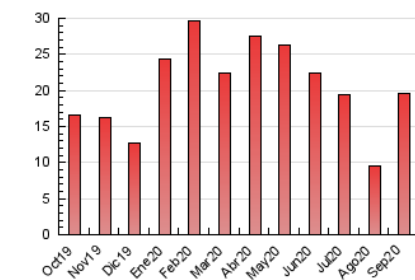

#### 3. Por día del mes (Nacional)

Día	N. únicos	Visitas	Páginas	Día	N. únicos	Visitas	Páginas	Día	N. únicos	Visitas	Páginas
1	384	413	579	11	409	447	655	21	567	612	945
2	474	501	749	12	131	137	191	22	584	625	884
3	404	440	655	13	123	135	219	23	455	480	726
4	353	381	527	14	497	546	873	24	609	662	1.016
5	120	130	174	15	526	566	830	25	589	635	957
6	134	138	192	16	602	658	930	26	175	188	250
7	430	473	738	17	528	565	848	27	202	218	311
8	460	500	818	18	441	481	690	28	551	602	847
9	470	504	776	19	154	163	195	29	570	617	915
10	499	539	823	20	215	226	317	30	579	641	1.008

##### 4.1 Por día de la semana (promedio)

N. únicos / Visitas (x 100)

Páginas (x 100)

##### 4.2 Por franja horaria (promedio)

Visitas (x 1000)

Páginas (x 1000)

##### 4.3 Por meses

N. únicos / Visitas (x 1000)

Páginas (x 1000)