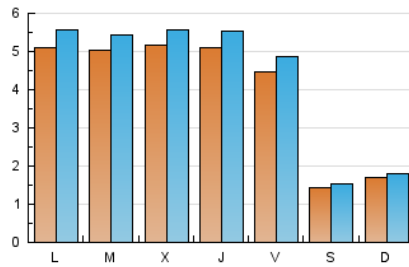

4. Gráficas (Nacional)

4.1 Por día de la semana (promedio)

N. únicos / Visitas (x 100)