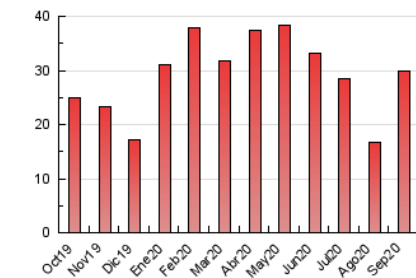

### 3. Por día del mes (Nacional e Internacional)

Día	N. únicos	Visitas	Páginas	Día	N. únicos	Visitas	Páginas	Día	N. únicos	Visitas	Páginas
1	667	705	927	11	732	799	1.067	21	853	910	1.313
2	770	809	1.128	12	282	311	415	22	897	962	1.302
3	732	790	1.104	13	261	279	382	23	732	767	1.065
4	640	685	913	14	759	824	1.211	24	971	1.048	1.471
5	278	299	392	15	789	847	1.151	25	889	945	1.311
6	290	303	386	16	937	1.012	1.370	26	371	395	493
7	688	754	1.073	17	808	865	1.199	27	356	380	517
8	798	855	1.240	18	690	737	1.000	28	854	916	1.213
9	773	819	1.168	19	297	314	393	29	899	958	1.363
10	814	881	1.289	20	341	363	512	30	877	954	1.407

4. Gráficas (Nacional e Internacional)

4.1 Por día de la semana (promedio)

N. únicos / Visitas (x 100)

Páginas (x 100)

4.2 Por franja horaria (promedio)

Visitas (x 1000)

Páginas (x 1000)

4.3 Por meses

N. únicos / Visitas (x 1000)

Páginas (x 1000)