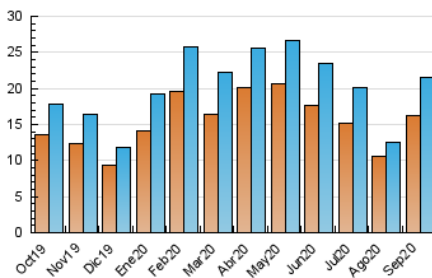

4.3 Por meses

N. únicos / Visitas (x 1000)