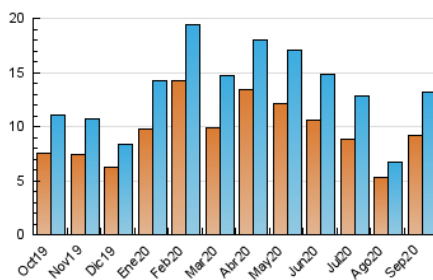

#### 3. Por día del mes (Nacional)

Día	N. únicos	Visitas	Páginas	Día	N. únicos	Visitas	Páginas	Día	N. únicos	Visitas	Páginas
1	384	413	579	11	409	447	655	21	567	612	945
2	474	501	749	12	131	137	191	22	584	625	884
3	404	440	655	13	123	135	219	23	455	480	726
4	353	381	527	14	497	546	873	24	609	662	1.016
5	120	130	174	15	526	566	830	25	589	635	957
6	134	138	192	16	602	658	930	26	175	188	250
7	430	473	738	17	528	565	848	27	202	218	311
8	460	500	818	18	441	481	690	28	551	602	847
9	470	504	776	19	154	163	195	29	570	617	915
10	499	539	823	20	215	226	317	30	579	641	1.008

##### 4.1 Por día de la semana (promedio)

N. únicos / Visitas (x 100)

Páginas (x 100)

##### 4.2 Por franja horaria (promedio)

Visitas (x 1000)

Páginas (x 1000)

##### 4.3 Por meses

N. únicos / Visitas (x 1000)

Páginas (x 1000)