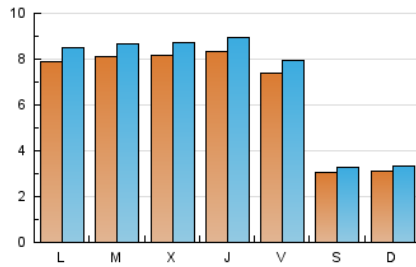

4. Gráficas (Nacional e Internacional)

4.1 Por día de la semana (promedio)

N. únicos / Visitas (x 100)