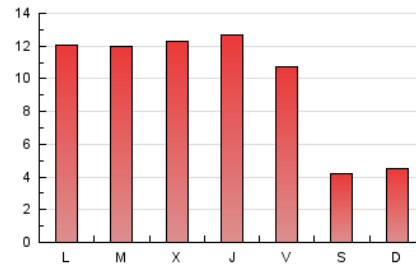

### 3. Por día del mes (Nacional e Internacional)

Día	N. únicos	Visitas	Páginas	Día	N. únicos	Visitas	Páginas	Día	N. únicos	Visitas	Páginas
1	667	705	927	11	732	799	1.067	21	853	910	1.313
2	770	809	1.128	12	282	311	415	22	897	962	1.302
3	732	790	1.104	13	261	279	382	23	732	767	1.065
4	640	685	913	14	759	824	1.211	24	971	1.048	1.471
5	278	299	392	15	789	847	1.151	25	889	945	1.311
6	290	303	386	16	937	1.012	1.370	26	371	395	493
7	688	754	1.073	17	808	865	1.199	27	356	380	517
8	798	855	1.240	18	690	737	1.000	28	854	916	1.213
9	773	819	1.168	19	297	314	393	29	899	958	1.363
10	814	881	1.289	20	341	363	512	30	877	954	1.407

4. Gráficas (Nacional e Internacional)

4.1 Por día de la semana (promedio)

N. únicos / Visitas (x 100)

Páginas (x 100)

4.2 Por franja horaria (promedio)

Visitas (x 1000)

Páginas (x 1000)

4.3 Por meses