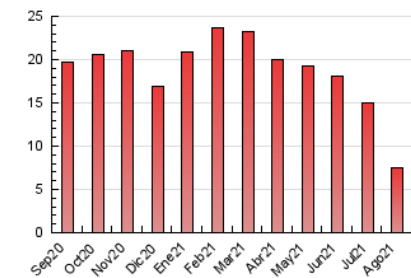

Páginas (x 1000)