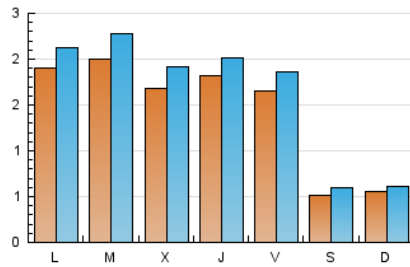

SMARTGRIDSINFO.es
 Todo sobre Redes Eléctricas Inteligentes

1. Cifras totales y promedios (Nacional)

| MES - AÑO | NAVEGADORES UNICOS | VISITAS | PAGINAS |
|--------------------------------|--------------------|------------|------------|
| Agosto - 2021 | 3.672 | 5.059 | 7.556 |
| PROMEDIO DIARIO | 145 | 163 | 244 |
| PROMEDIO LUNES-VIERNES | 182 | 205 | 306 |
| PROMEDIO SABADO-DOMINGO | 53 | 61 | 92 |
| PAGINAS / VISITAS | 1,49 | | |
| DURACION MEDIA VISITAS | 0:01:08 | | |
| DURACION MEDIA PAGINAS | 0:02:17 | | |

2. Secciones (Nacional)

| | PAGINAS | % |
|--------------|---------|---------|
| HOME | 501 | 6.63 % |
| RESTO | 7.055 | 93.37 % |

3. Por día del mes (Nacional)

| Día | N. únicos | Visitas | Páginas | Día | N. únicos | Visitas | Páginas | Día | N. únicos | Visitas | Páginas |
|-----|-----------|---------|---------|-----|-----------|---------|---------|-----|-----------|---------|---------|
| 1 | 57 | 67 | 101 | 11 | 118 | 136 | 167 | 21 | 34 | 40 | 52 |
| 2 | 313 | 348 | 504 | 12 | 142 | 155 | 211 | 22 | 46 | 50 | 82 |
| 3 | 258 | 318 | 536 | 13 | 175 | 187 | 238 | 23 | 126 | 134 | 212 |
| 4 | 305 | 350 | 544 | 14 | 77 | 86 | 115 | 24 | 129 | 139 | 194 |
| 5 | 328 | 368 | 612 | 15 | 60 | 60 | 79 | 25 | 126 | 147 | 259 |
| 6 | 275 | 314 | 454 | 16 | 103 | 115 | 159 | 26 | 141 | 153 | 196 |
| 7 | 53 | 62 | 85 | 17 | 110 | 119 | 144 | 27 | 115 | 135 | 225 |
| 8 | 52 | 62 | 83 | 18 | 122 | 130 | 189 | 28 | 39 | 52 | 94 |
| 9 | 137 | 155 | 215 | 19 | 116 | 128 | 193 | 29 | 58 | 66 | 135 |
| 10 | 144 | 166 | 256 | 20 | 94 | 106 | 154 | 30 | 269 | 311 | 489 |
| | | | | | | | | 31 | 359 | 400 | 579 |

4. Gráficas (Nacional)

4.1 Por día de la semana (promedio)

N. únicos / Visitas (x 100)

Páginas (x 100)

4.2 Por franja horaria (promedio)

Visitas (x 1000)

Páginas (x 1000)

4.3 Por meses