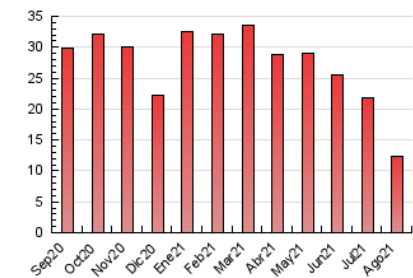

Páginas (x 1000)