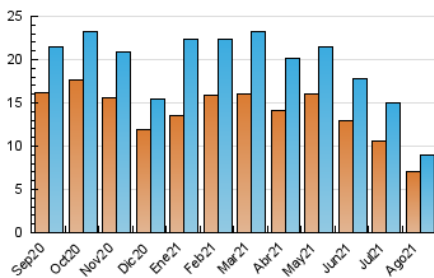

4.3 Por meses

N. únicos / Visitas (x 1000)