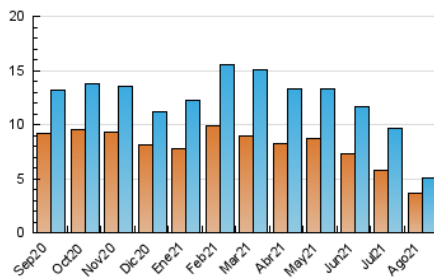

2. Secciones (Nacional)

| | PAGINAS | % |
|--------------|---------|---------|
| HOME | 501 | 6.63 % |
| RESTO | 7.055 | 93.37 % |

3. Por día del mes (Nacional)

| Día | N. únicos | Visitas | Páginas | Día | N. únicos | Visitas | Páginas | Día | N. únicos | Visitas | Páginas |
|-----|-----------|---------|---------|-----|-----------|---------|---------|-----|-----------|---------|---------|
| 1 | 57 | 67 | 101 | 11 | 118 | 136 | 167 | 21 | 34 | 40 | 52 |
| 2 | 313 | 348 | 504 | 12 | 142 | 155 | 211 | 22 | 46 | 50 | 82 |
| 3 | 258 | 318 | 536 | 13 | 175 | 187 | 238 | 23 | 126 | 134 | 212 |
| 4 | 305 | 350 | 544 | 14 | 77 | 86 | 115 | 24 | 129 | 139 | 194 |
| 5 | 328 | 368 | 612 | 15 | 60 | 60 | 79 | 25 | 126 | 147 | 259 |
| 6 | 275 | 314 | 454 | 16 | 103 | 115 | 159 | 26 | 141 | 153 | 196 |
| 7 | 53 | 62 | 85 | 17 | 110 | 119 | 144 | 27 | 115 | 135 | 225 |
| 8 | 52 | 62 | 83 | 18 | 122 | 130 | 189 | 28 | 39 | 52 | 94 |
| 9 | 137 | 155 | 215 | 19 | 116 | 128 | 193 | 29 | 58 | 66 | 135 |
| 10 | 144 | 166 | 256 | 20 | 94 | 106 | 154 | 30 | 269 | 311 | 489 |
| | | | | | | | | 31 | 359 | 400 | 579 |

4. Gráficas (Nacional)

4.1 Por día de la semana (promedio)

N. únicos / Visitas (x 100)

Páginas (x 100)

4.2 Por franja horaria (promedio)

Visitas (x 1000)

Páginas (x 1000)

4.3 Por meses

N. únicos / Visitas (x 1000)

Páginas (x 1000)

5. Observaciones

Este Medio Electrónico de Comunicación ha sido medido por la herramienta Google Analytics de Google

6. Definiciones básicas (Para más información ver Normas Técnicas para el Control de los Medios Electrónicos de Comunicación)

Visita:

Una secuencia ininterrumpida de páginas servidas a un usuario válido. Si dicho usuario no realiza peticiones de páginas en un periodo de tiempo (30 min) la siguiente petición constituirá el inicio de una nueva visita.