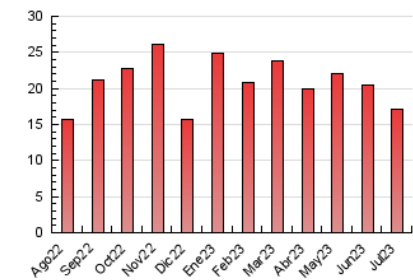

### 3. Por día del mes (Nacional e Internacional)

Día	N. únicos	Visitas	Páginas	Día	N. únicos	Visitas	Páginas	Día	N. únicos	Visitas	Páginas
1	140	159	214	11	529	636	822	21	487	577	720
2	133	153	193	12	483	581	807	22	137	146	159
3	549	644	826	13	546	633	818	23	136	150	159
4	513	611	697	14	448	535	727	24	421	486	594
5	533	635	777	15	162	179	196	25	423	488	685
6	508	606	776	16	157	180	227	26	423	496	586
7	514	587	683	17	488	567	764	27	427	504	702
8	194	207	229	18	526	615	746	28	339	409	564
9	167	197	241	19	421	493	657	29	123	136	146
10	585	701	914	20	452	525	635	30	132	144	171
								31	406	495	652

##### 4.1 Por día de la semana (promedio)

N. únicos / Visitas (x 100)

Páginas (x 100)

##### 4.2 Por franja horaria (promedio)

Visitas\_ (x 1000)

Páginas (x 1000)

##### 4.3 Por meses

N. únicos / Visitas (x 1000)

Páginas (x 1000)