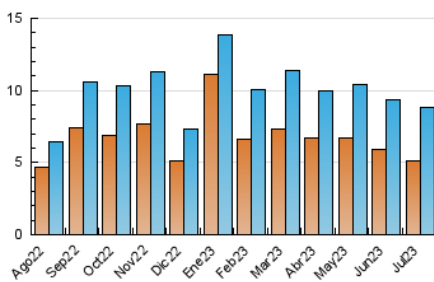

#### 3. Por día del mes (Nacional)

Día	N. únicos	Visitas	Páginas	Día	N. únicos	Visitas	Páginas	Día	N. únicos	Visitas	Páginas
<b>1</b>	56	64	106	<b>11</b>	342	435	597	<b>21</b>	325	404	529
<b>2</b>	76	88	116	<b>12</b>	316	393	615	<b>22</b>	60	63	79
<b>3</b>	364	434	601	<b>13</b>	351	423	593	<b>23</b>	52	60	66
<b>4</b>	342	419	482	<b>14</b>	262	329	488	<b>24</b>	269	326	422
<b>5</b>	339	422	543	<b>15</b>	96	107	115	<b>25</b>	258	312	490
<b>6</b>	312	390	527	<b>16</b>	86	105	145	<b>26</b>	253	304	387
<b>7</b>	318	373	460	<b>17</b>	333	402	572	<b>27</b>	287	353	541
<b>8</b>	105	111	135	<b>18</b>	346	418	539	<b>28</b>	235	294	429
<b>9</b>	95	115	150	<b>19</b>	269	322	481	<b>29</b>	58	61	69
<b>10</b>	401	499	682	<b>20</b>	296	363	459	<b>30</b>	73	79	104
								<b>31</b>	248	316	457

#### 4.1 Por día de la semana (promedio)

N. únicos / Visitas (x 100)

Páginas (x 100)

#### 4.2 Por franja horaria (promedio)

Visitas\_ (x 1000)

Páginas (x 1000)

#### 4.3 Por meses

N. únicos / Visitas (x 1000)

Páginas (x 1000)