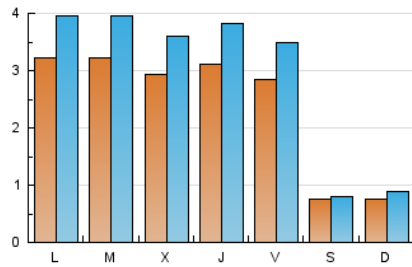

4. Gráficas (Nacional)

4.1 Por día de la semana (promedio)

N. únicos / Visitas (x 100)