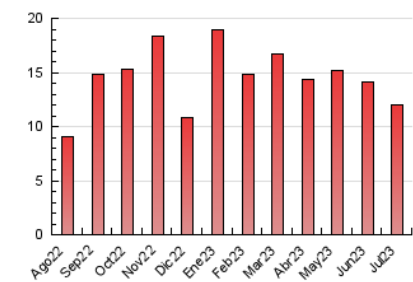

#### 3. Por día del mes (Nacional)

Día	N. únicos	Visitas	Páginas	Día	N. únicos	Visitas	Páginas	Día	N. únicos	Visitas	Páginas
<b>1</b>	56	64	106	<b>11</b>	342	435	597	<b>21</b>	325	404	529
<b>2</b>	76	88	116	<b>12</b>	316	393	615	<b>22</b>	60	63	79
<b>3</b>	364	434	601	<b>13</b>	351	423	593	<b>23</b>	52	60	66
<b>4</b>	342	419	482	<b>14</b>	262	329	488	<b>24</b>	269	326	422
<b>5</b>	339	422	543	<b>15</b>	96	107	115	<b>25</b>	258	312	490
<b>6</b>	312	390	527	<b>16</b>	86	105	145	<b>26</b>	253	304	387
<b>7</b>	318	373	460	<b>17</b>	333	402	572	<b>27</b>	287	353	541
<b>8</b>	105	111	135	<b>18</b>	346	418	539	<b>28</b>	235	294	429
<b>9</b>	95	115	150	<b>19</b>	269	322	481	<b>29</b>	58	61	69
<b>10</b>	401	499	682	<b>20</b>	296	363	459	<b>30</b>	73	79	104
								<b>31</b>	248	316	457

#### 4.1 Por día de la semana (promedio)

N. únicos / Visitas (x 100)

Páginas (x 100)

#### 4.2 Por franja horaria (promedio)

Visitas\_ (x 1000)

Páginas (x 1000)

#### 4.3 Por meses

N. únicos / Visitas (x 1000)

Páginas (x 1000)