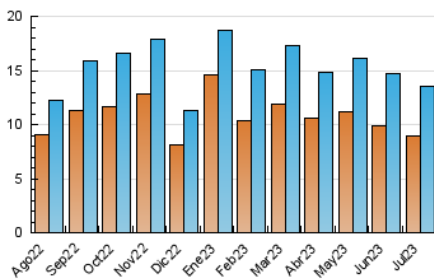

### 3. Por día del mes (Nacional e Internacional)

Día	N. únicos	Visitas	Páginas	Día	N. únicos	Visitas	Páginas	Día	N. únicos	Visitas	Páginas
1	140	159	214	11	529	636	822	21	487	577	720
2	133	153	193	12	483	581	807	22	137	146	159
3	549	644	826	13	546	633	818	23	136	150	159
4	513	611	697	14	448	535	727	24	421	486	594
5	533	635	777	15	162	179	196	25	423	488	685
6	508	606	776	16	157	180	227	26	423	496	586
7	514	587	683	17	488	567	764	27	427	504	702
8	194	207	229	18	526	615	746	28	339	409	564
9	167	197	241	19	421	493	657	29	123	136	146
10	585	701	914	20	452	525	635	30	132	144	171
								31	406	495	652

##### 4.1 Por día de la semana (promedio)

N. únicos / Visitas (x 100)

Páginas (x 100)

##### 4.2 Por franja horaria (promedio)

Visitas\_ (x 1000)

Páginas (x 1000)

##### 4.3 Por meses

N. únicos / Visitas (x 1000)

Páginas (x 1000)