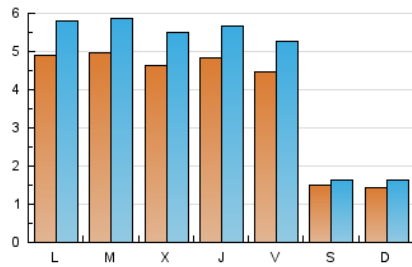

4. Gráficas (Nacional e Internacional)

4.1 Por día de la semana (promedio)

N. únicos / Visitas (x 100)