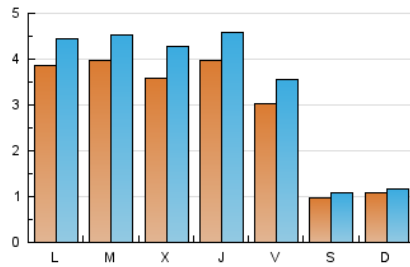

4. Gráficas (Nacional)

4.1 Por día de la semana (promedio)

N. únicos / Visitas (x 100)