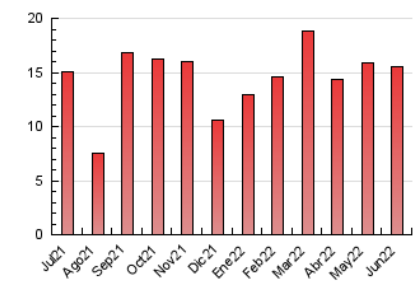

#### 3. Por día del mes (Nacional)

Día	N. únicos	Visitas	Páginas	Día	N. únicos	Visitas	Páginas	Día	N. únicos	Visitas	Páginas
1	341	399	651	11	102	109	141	21	387	425	645
2	392	446	623	12	117	128	159	22	389	451	693
3	294	350	540	13	406	483	737	23	360	405	580
4	98	109	125	14	373	427	643	24	277	328	529
5	106	114	143	15	333	407	601	25	88	104	131
6	324	364	506	16	456	525	761	26	76	80	106
7	457	515	850	17	314	367	561	27	382	441	746
8	430	500	714	18	97	108	146	28	367	440	642
9	423	497	797	19	137	147	209	29	302	376	573
10	322	378	586	20	428	492	764	30	360	418	604

##### 4.1 Por día de la semana (promedio)

N. únicos / Visitas (x 100)

Páginas (x 100)

##### 4.2 Por franja horaria (promedio)

Visitas\_\_ (x 1000)

Páginas (x 1000)

##### 4.3 Por meses

N. únicos / Visitas (x 1000)

Páginas (x 1000)