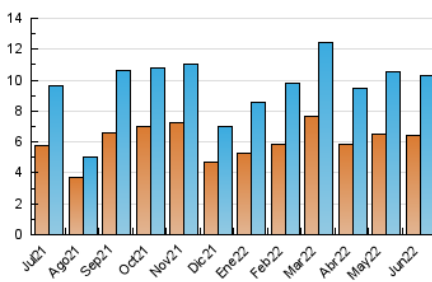

#### 3. Por día del mes (Nacional)

Día	N. únicos	Visitas	Páginas	Día	N. únicos	Visitas	Páginas	Día	N. únicos	Visitas	Páginas
1	341	399	651	11	102	109	141	21	387	425	645
2	392	446	623	12	117	128	159	22	389	451	693
3	294	350	540	13	406	483	737	23	360	405	580
4	98	109	125	14	373	427	643	24	277	328	529
5	106	114	143	15	333	407	601	25	88	104	131
6	324	364	506	16	456	525	761	26	76	80	106
7	457	515	850	17	314	367	561	27	382	441	746
8	430	500	714	18	97	108	146	28	367	440	642
9	423	497	797	19	137	147	209	29	302	376	573
10	322	378	586	20	428	492	764	30	360	418	604

##### 4.1 Por día de la semana (promedio)

N. únicos / Visitas (x 100)

Páginas (x 100)

##### 4.2 Por franja horaria (promedio)

Visitas\_\_ (x 1000)

Páginas (x 1000)

##### 4.3 Por meses

N. únicos / Visitas (x 1000)

Páginas (x 1000)