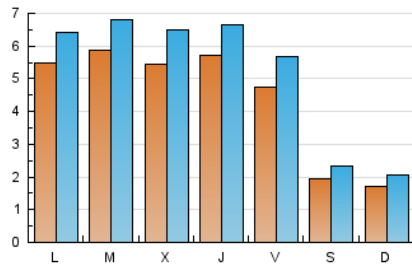

4. Gráficas (Nacional e Internacional)

4.1 Por día de la semana (promedio)

N. únicos / Visitas (x 100)