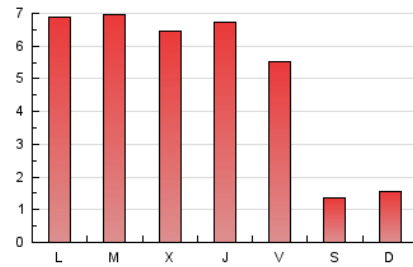

Páginas (x 100)