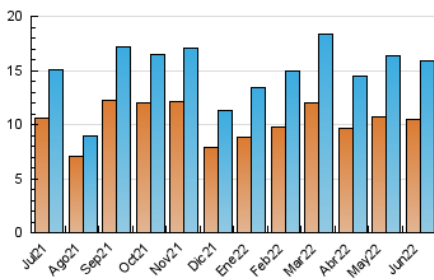

### 3. Por día del mes (Nacional e Internacional)

Día	N. únicos	Visitas	Páginas	Día	N. únicos	Visitas	Páginas	Día	N. únicos	Visitas	Páginas
1	539	636	941	11	199	232	275	21	586	655	924
2	583	672	878	12	179	215	255	22	581	678	974
3	441	530	760	13	587	705	1.022	23	503	580	787
4	174	214	245	14	568	655	911	24	445	538	826
5	177	206	245	15	513	626	857	25	191	235	297
6	482	549	719	16	634	737	1.016	26	132	160	198
7	647	748	1.136	17	506	596	866	27	542	641	967
8	649	757	1.020	18	214	258	324	28	556	666	907
9	601	709	1.051	19	202	238	319	29	449	548	779
10	509	604	850	20	576	675	990	30	527	627	874

4. Gráficas (Nacional e Internacional)

4.1 Por día de la semana (promedio)

N. únicos / Visitas (x 100)

Páginas (x 100)

4.2 Por franja horaria (promedio)

Visitas\_\_ (x 1000)

Páginas (x 1000)

4.3 Por meses

N. únicos / Visitas (x 1000)

Páginas (x 1000)