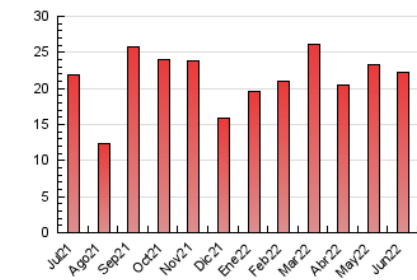

Páginas (x 1000)