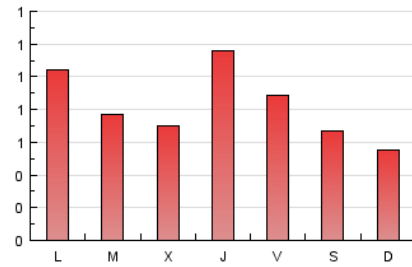

1. Cifras totales y promedios (Nacional)

| MES - AÑO | NAVEGADORES UNICOS | VISITAS | PAGINAS |
|--------------------------------|--------------------|-----------|-----------|
| Febrero - 2017 | 1.496 | 1.555 | 2.310 |
| PROMEDIO DIARIO | 54 | 56 | 83 |
| PROMEDIO LUNES-VIERNES | 60 | 62 | 91 |
| PROMEDIO SABADO-DOMINGO | 39 | 40 | 61 |
| PAGINAS / VISITAS | 1,49 | | |
| DURACION MEDIA VISITAS | 0:00:49 | | |
| DURACION MEDIA PAGINAS | 0:01:42 | | |

2. Secciones (Nacional)

| | PAGINAS | % |
|--------------|---------|---------|
| HOME | 106 | 4.59 % |
| RESTO | 2.204 | 95.41 % |

3. Por día del mes (Nacional)

| Día | N. únicos | Visitas | Páginas | Día | N. únicos | Visitas | Páginas | Día | N. únicos | Visitas | Páginas |
|-----|-----------|---------|---------|-----|-----------|---------|---------|-----|-----------|---------|---------|
| 1 | 59 | 59 | 72 | 11 | 42 | 44 | 78 | 21 | 89 | 95 | 122 |
| 2 | 73 | 76 | 115 | 12 | 54 | 54 | 62 | 22 | 58 | 59 | 64 |
| 3 | 56 | 57 | 71 | 13 | 68 | 71 | 111 | 23 | 81 | 84 | 113 |
| 4 | 2 | 2 | 3 | 14 | 61 | 62 | 96 | 24 | 64 | 65 | 122 |
| 5 | 1 | 1 | 1 | 15 | 67 | 68 | 83 | 25 | 46 | 49 | 111 |
| 6 | 1 | 1 | 1 | 16 | 73 | 75 | 125 | 26 | 53 | 53 | 81 |
| 7 | 19 | 19 | 21 | 17 | 52 | 53 | 71 | 27 | 66 | 69 | 211 |
| 8 | 39 | 40 | 60 | 18 | 51 | 54 | 76 | 28 | 60 | 61 | 67 |
| 9 | 62 | 64 | 112 | 19 | 63 | 63 | 76 | | | | |
| 10 | 70 | 72 | 92 | 20 | 81 | 85 | 93 | | | | |

4. Gráficas (Nacional)

4.1 Por día de la semana (promedio)

N. únicos / Visitas (x 100)

Páginas (x 100)

4.2 Por franja horaria (promedio)

Visitas (x 1000)

Páginas (x 1000)

4.3 Por meses