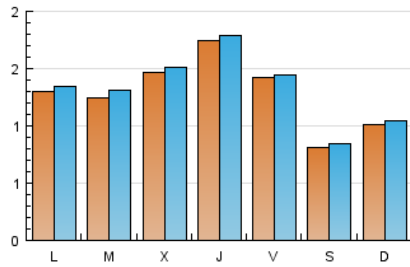

1. Cifras totales y promedios (Nacional e Internacional)

| MES - AÑO | NAVEGADORES UNICOS | VISITAS | PAGINAS |
|--------------------------------|--------------------|------------|------------|
| Febrero - 2017 | 3.532 | 3.712 | 4.720 |
| PROMEDIO DIARIO | 129 | 133 | 169 |
| PROMEDIO LUNES-VIERNES | 144 | 148 | 188 |
| PROMEDIO SABADO-DOMINGO | 91 | 94 | 120 |
| PAGINAS / VISITAS | 1,27 | | |
| DURACION MEDIA VISITAS | 0:00:34 | | |
| DURACION MEDIA PAGINAS | 0:02:07 | | |

2. Secciones (Nacional e Internacional)

| | PAGINAS | % |
|--------------|---------|---------|
| HOME | 93 | 1.97 % |
| RESTO | 4.627 | 98.03 % |

3. Por día del mes (Nacional e Internacional)

| Día | N. únicos | Visitas | Páginas | Día | N. únicos | Visitas | Páginas | Día | N. únicos | Visitas | Páginas |
|-----|-----------|---------|---------|-----|-----------|---------|---------|-----|-----------|---------|---------|
| 1 | 172 | 176 | 202 | 11 | 87 | 89 | 127 | 21 | 175 | 185 | 226 |
| 2 | 174 | 177 | 229 | 12 | 117 | 121 | 137 | 22 | 159 | 163 | 176 |
| 3 | 134 | 139 | 162 | 13 | 185 | 193 | 257 | 23 | 178 | 186 | 223 |
| 4 | 4 | 4 | 5 | 14 | 146 | 153 | 205 | 24 | 158 | 159 | 222 |
| 5 | 1 | 1 | 1 | 15 | 165 | 171 | 201 | 25 | 100 | 106 | 172 |
| 6 | 1 | 1 | 1 | 16 | 188 | 195 | 255 | 26 | 135 | 138 | 172 |
| 7 | 27 | 27 | 31 | 17 | 124 | 127 | 147 | 27 | 171 | 175 | 331 |
| 8 | 93 | 95 | 119 | 18 | 132 | 136 | 165 | 28 | 150 | 157 | 182 |
| 9 | 156 | 159 | 217 | 19 | 151 | 154 | 177 | | | | |
| 10 | 153 | 156 | 185 | 20 | 163 | 169 | 193 | | | | |

4. Gráficas (Nacional e Internacional)

4.1 Por día de la semana (promedio)

N. únicos / Visitas (x 100)

Páginas (x 100)

4.2 Por franja horaria (promedio)

Visitas (x 1000)

Páginas (x 1000)

4.3 Por meses