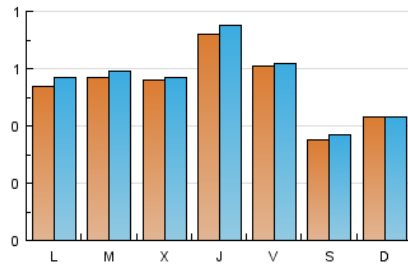

1. Cifras totales y promedios (Nacional)

| MES - AÑO | NAVEGADORES UNICOS | VISITAS | PAGINAS |
|--------------------------------|--------------------|-----------|-----------|
| Febrero - 2017 | 1.496 | 1.555 | 2.310 |
| PROMEDIO DIARIO | 54 | 56 | 83 |
| PROMEDIO LUNES-VIERNES | 60 | 62 | 91 |
| PROMEDIO SABADO-DOMINGO | 39 | 40 | 61 |
| PAGINAS / VISITAS | 1,49 | | |
| DURACION MEDIA VISITAS | 0:00:49 | | |
| DURACION MEDIA PAGINAS | 0:01:42 | | |

2. Secciones (Nacional)

| | PAGINAS | % |
|--------------|---------|---------|
| HOME | 106 | 4.59 % |
| RESTO | 2.204 | 95.41 % |

3. Por día del mes (Nacional)

| Día | N. únicos | Visitas | Páginas | Día | N. únicos | Visitas | Páginas | Día | N. únicos | Visitas | Páginas |
|-----|-----------|---------|---------|-----|-----------|---------|---------|-----|-----------|---------|---------|
| 1 | 59 | 59 | 72 | 11 | 42 | 44 | 78 | 21 | 89 | 95 | 122 |
| 2 | 73 | 76 | 115 | 12 | 54 | 54 | 62 | 22 | 58 | 59 | 64 |
| 3 | 56 | 57 | 71 | 13 | 68 | 71 | 111 | 23 | 81 | 84 | 113 |
| 4 | 2 | 2 | 3 | 14 | 61 | 62 | 96 | 24 | 64 | 65 | 122 |
| 5 | 1 | 1 | 1 | 15 | 67 | 68 | 83 | 25 | 46 | 49 | 111 |
| 6 | 1 | 1 | 1 | 16 | 73 | 75 | 125 | 26 | 53 | 53 | 81 |
| 7 | 19 | 19 | 21 | 17 | 52 | 53 | 71 | 27 | 66 | 69 | 211 |
| 8 | 39 | 40 | 60 | 18 | 51 | 54 | 76 | 28 | 60 | 61 | 67 |
| 9 | 62 | 64 | 112 | 19 | 63 | 63 | 76 | | | | |
| 10 | 70 | 72 | 92 | 20 | 81 | 85 | 93 | | | | |

4. Gráficas (Nacional)

4.1 Por día de la semana (promedio)

N. únicos / Visitas (x 100)

Páginas (x 100)

4.2 Por franja horaria (promedio)

Visitas (x 1000)

Páginas (x 1000)

4.3 Por meses