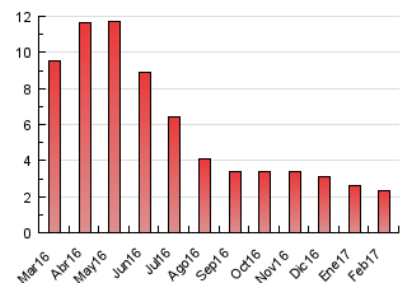

2. Secciones (Nacional)

| | PAGINAS | % |
|--------------|---------|---------|
| HOME | 106 | 4.59 % |
| RESTO | 2.204 | 95.41 % |

3. Por día del mes (Nacional)

| Día | N. únicos | Visitas | Páginas | Día | N. únicos | Visitas | Páginas | Día | N. únicos | Visitas | Páginas |
|-----|-----------|---------|---------|-----|-----------|---------|---------|-----|-----------|---------|---------|
| 1 | 59 | 59 | 72 | 11 | 42 | 44 | 78 | 21 | 89 | 95 | 122 |
| 2 | 73 | 76 | 115 | 12 | 54 | 54 | 62 | 22 | 58 | 59 | 64 |
| 3 | 56 | 57 | 71 | 13 | 68 | 71 | 111 | 23 | 81 | 84 | 113 |
| 4 | 2 | 2 | 3 | 14 | 61 | 62 | 96 | 24 | 64 | 65 | 122 |
| 5 | 1 | 1 | 1 | 15 | 67 | 68 | 83 | 25 | 46 | 49 | 111 |
| 6 | 1 | 1 | 1 | 16 | 73 | 75 | 125 | 26 | 53 | 53 | 81 |
| 7 | 19 | 19 | 21 | 17 | 52 | 53 | 71 | 27 | 66 | 69 | 211 |
| 8 | 39 | 40 | 60 | 18 | 51 | 54 | 76 | 28 | 60 | 61 | 67 |
| 9 | 62 | 64 | 112 | 19 | 63 | 63 | 76 | | | | |
| 10 | 70 | 72 | 92 | 20 | 81 | 85 | 93 | | | | |

4. Gráficas (Nacional)

4.1 Por día de la semana (promedio)

N. únicos / Visitas (x 100)

Páginas (x 100)

4.2 Por franja horaria (promedio)

Visitas (x 1000)

Páginas (x 1000)

4.3 Por meses

N. únicos / Visitas (x 1000)

Páginas (x 1000)

5. Observaciones

Este Medio Electrónico de Comunicación ha sido medido por la herramienta Google Analytics de Google

6. Definiciones básicas (Para más información ver Normas Técnicas para el Control de los Medios Electrónicos de Comunicación)

Visita:

Una secuencia ininterrumpida de páginas servidas a un usuario válido. Si dicho usuario no realiza peticiones de páginas en un periodo de tiempo (30 min) la siguiente petición constituirá el inicio de una nueva visita.