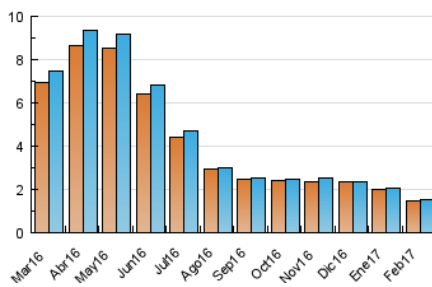

4.3 Por meses

N. únicos / Visitas (x 1000)