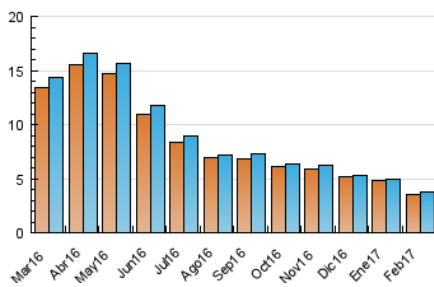

4.3 Por meses

N. únicos / Visitas (x 1000)