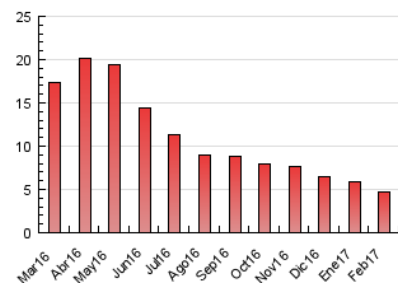

Páginas (x 1000)