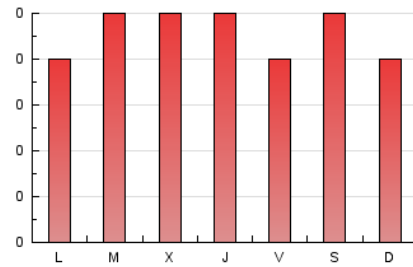

2. Secciones (Nacional)

	PAGINAS	%
HOME	109	80.15 %
RESTO	27	19.85 %

3. Por día del mes (Nacional)

Día	N. únicos	Visitas	Páginas	Día	N. únicos	Visitas	Páginas	Día	N. únicos	Visitas	Páginas
1	3	4	4	11	4	4	4	21	1	3	4
2	1	3	3	12	3	5	6	22	3	4	4
3	4	4	5	13	4	4	4	23	2	3	3
4	8	8	9	14	2	3	3	24	3	5	5
5	5	5	5	15	2	2	3	25	3	3	3
6	2	4	4	16	2	2	2	26	2	3	3
7	3	4	4	17	4	4	4	27	2	4	4
8	2	3	3	18	3	4	5	28	5	7	7
9	2	2	2	19	3	6	6	29	3	6	6
10	4	4	5	20	2	3	3	30	4	6	9
								31	3	4	4

4. Gráficas (Nacional)

4.1 Por día de la semana (promedio)

N. únicos / Visitas (x 100)

Páginas (x 100)

4.2 Por franja horaria (promedio)

Visitas (x 1000)

Páginas (x 1000)

4.3 Por meses