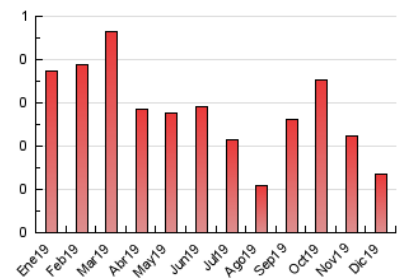

Páginas (x 1000)