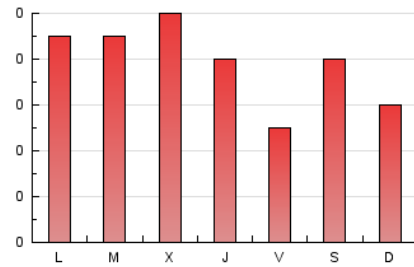

2. Secciones (Nacional e Internacional)

	PAGINAS	%
HOME	151	63.71 %
RESTO	86	36.29 %

3. Por día del mes (Nacional e Internacional)

Día	N. únicos	Visitas	Páginas	Día	N. únicos	Visitas	Páginas	Día	N. únicos	Visitas	Páginas
1	3	4	4	11	7	7	10	21	3	5	6
2	6	8	12	12	7	9	11	22	5	6	6
3	11	11	15	13	5	5	6	23	4	5	6
4	12	12	14	14	5	6	6	24	3	5	5
5	9	9	10	15	7	7	9	25	3	3	3
6	2	4	4	16	5	5	6	26	2	3	3
7	4	5	7	17	7	7	11	27	3	5	6
8	2	3	3	18	6	8	11	28	7	9	11
9	6	6	8	19	5	8	9	29	4	7	7
10	5	5	6	20	2	3	3	30	6	8	11
								31	6	7	8

4. Gráficas (Nacional e Internacional)

4.1 Por día de la semana (promedio)

N. únicos / Visitas (x 100)

Páginas (x 100)

4.2 Por franja horaria (promedio)

Visitas (x 1000)

Páginas (x 1000)

4.3 Por meses