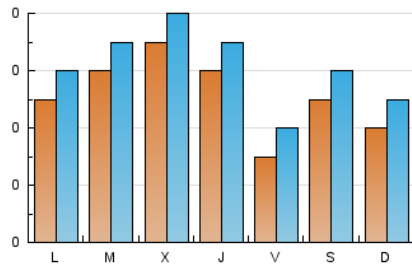

El bloc del Coscu

1. Cifras totales y promedios (Nacional e Internacional)

MES - AÑO	NAVEGADORES UNICOS	VISITAS	PAGINAS
Diciembre - 2019	112	195	237
PROMEDIO DIARIO	5	6	8
PROMEDIO LUNES-VIERNES	6	7	8
PROMEDIO SABADO-DOMINGO	4	6	7
PAGINAS / VISITAS	1,22		
DURACION MEDIA VISITAS	0:01:20		
DURACION MEDIA PAGINAS	0:06:14		

2. Secciones (Nacional e Internacional)

	PAGINAS	%
HOME	151	63.71 %
RESTO	86	36.29 %

3. Por día del mes (Nacional e Internacional)

Día	N. únicos	Visitas	Páginas	Día	N. únicos	Visitas	Páginas	Día	N. únicos	Visitas	Páginas
1	3	4	4	11	7	7	10	21	3	5	6
2	6	8	12	12	7	9	11	22	5	6	6
3	11	11	15	13	5	5	6	23	4	5	6
4	12	12	14	14	5	6	6	24	3	5	5
5	9	9	10	15	7	7	9	25	3	3	3
6	2	4	4	16	5	5	6	26	2	3	3
7	4	5	7	17	7	7	11	27	3	5	6
8	2	3	3	18	6	8	11	28	7	9	11
9	6	6	8	19	5	8	9	29	4	7	7
10	5	5	6	20	2	3	3	30	6	8	11
								31	6	7	8

4. Gráficas (Nacional e Internacional)

4.1 Por día de la semana (promedio)

N. únicos / Visitas (x 100)

Páginas (x 100)

4.2 Por franja horaria (promedio)

Visitas (x 1000)

Páginas (x 1000)

4.3 Por meses