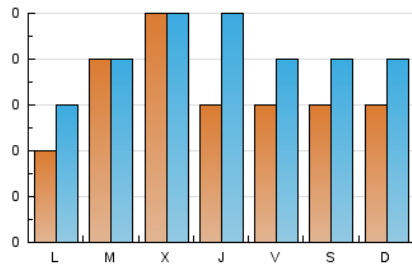

2. Secciones (Nacional)

	PAGINAS	%
HOME	109	80.15 %
RESTO	27	19.85 %

3. Por día del mes (Nacional)

Día	N. únicos	Visitas	Páginas	Día	N. únicos	Visitas	Páginas	Día	N. únicos	Visitas	Páginas
1	3	4	4	11	4	4	4	21	1	3	4
2	1	3	3	12	3	5	6	22	3	4	4
3	4	4	5	13	4	4	4	23	2	3	3
4	8	8	9	14	2	3	3	24	3	5	5
5	5	5	5	15	2	2	3	25	3	3	3
6	2	4	4	16	2	2	2	26	2	3	3
7	3	4	4	17	4	4	4	27	2	4	4
8	2	3	3	18	3	4	5	28	5	7	7
9	2	2	2	19	3	6	6	29	3	6	6
10	4	4	5	20	2	3	3	30	4	6	9
								31	3	4	4

4. Gráficas (Nacional)

4.1 Por día de la semana (promedio)

N. únicos / Visitas (x 100)

Páginas (x 100)

4.2 Por franja horaria (promedio)

Visitas (x 1000)

Páginas (x 1000)

4.3 Por meses