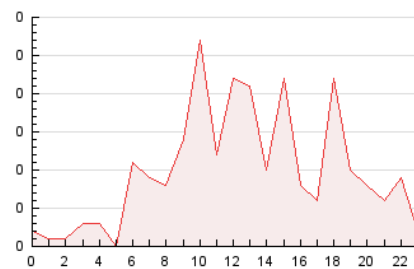

2. Secciones (Nacional e Internacional)

	PAGINAS	%
HOME	151	63.71 %
RESTO	86	36.29 %

3. Por día del mes (Nacional e Internacional)

Día	N. únicos	Visitas	Páginas	Día	N. únicos	Visitas	Páginas	Día	N. únicos	Visitas	Páginas
1	3	4	4	11	7	7	10	21	3	5	6
2	6	8	12	12	7	9	11	22	5	6	6
3	11	11	15	13	5	5	6	23	4	5	6
4	12	12	14	14	5	6	6	24	3	5	5
5	9	9	10	15	7	7	9	25	3	3	3
6	2	4	4	16	5	5	6	26	2	3	3
7	4	5	7	17	7	7	11	27	3	5	6
8	2	3	3	18	6	8	11	28	7	9	11
9	6	6	8	19	5	8	9	29	4	7	7
10	5	5	6	20	2	3	3	30	6	8	11
								31	6	7	8

4. Gráficas (Nacional e Internacional)

4.1 Por día de la semana (promedio)

N. únicos / Visitas (x 100)

Páginas (x 100)

4.2 Por franja horaria (promedio)

Visitas (x 1000)

Páginas (x 1000)

4.3 Por meses