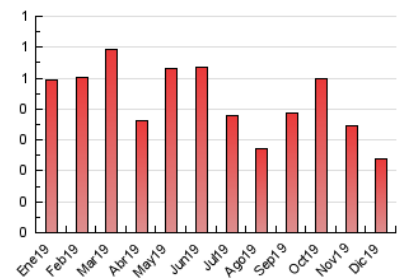

Páginas (x 1000)