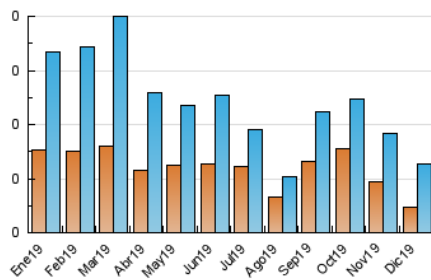

2. Secciones (Nacional)

	PAGINAS	%
HOME	109	80.15 %
RESTO	27	19.85 %

3. Por día del mes (Nacional)

Día	N. únicos	Visitas	Páginas	Día	N. únicos	Visitas	Páginas	Día	N. únicos	Visitas	Páginas
1	3	4	4	11	4	4	4	21	1	3	4
2	1	3	3	12	3	5	6	22	3	4	4
3	4	4	5	13	4	4	4	23	2	3	3
4	8	8	9	14	2	3	3	24	3	5	5
5	5	5	5	15	2	2	3	25	3	3	3
6	2	4	4	16	2	2	2	26	2	3	3
7	3	4	4	17	4	4	4	27	2	4	4
8	2	3	3	18	3	4	5	28	5	7	7
9	2	2	2	19	3	6	6	29	3	6	6
10	4	4	5	20	2	3	3	30	4	6	9
								31	3	4	4

4. Gráficas (Nacional)

4.1 Por día de la semana (promedio)

N. únicos / Visitas (x 100)

Páginas (x 100)

4.2 Por franja horaria (promedio)

Visitas (x 1000)

Páginas (x 1000)

4.3 Por meses

N. únicos / Visitas (x 1000)

Páginas (x 1000)

5. Observaciones

Este Medio Electrónico de Comunicación ha sido medido por la herramienta Google Analytics de Google

6. Definiciones básicas (Para más información ver Normas Técnicas para el Control de los Medios Electrónicos de Comunicación)

Visita:

Una secuencia ininterrumpida de páginas servidas a un usuario válido. Si dicho usuario no realiza peticiones de páginas en un periodo de tiempo (30 min) la siguiente petición constituirá el inicio de una nueva visita.