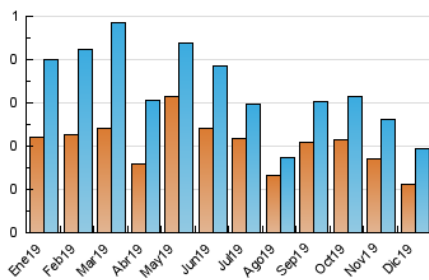

4.3 Por meses

N. únicos / Visitas (x 1000)