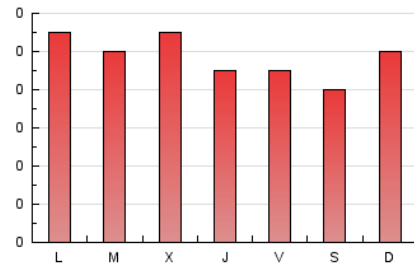

2. Secciones (Nacional)

	PAGINAS	%
HOME	251	85.67 %
RESTO	42	14.33 %

3. Por día del mes (Nacional)

Día	N. únicos	Visitas	Páginas	Día	N. únicos	Visitas	Páginas	Día	N. únicos	Visitas	Páginas
1	5	6	11	11	5	5	7	21	8	8	9
2	7	7	9	12	9	9	17	22	6	6	6
3	6	7	8	13	7	9	10	23	7	7	7
4	11	13	17	14	9	10	11	24	6	8	9
5	6	6	8	15	9	10	11	25	3	4	7
6	8	8	11	16	8	8	9	26	5	5	7
7	11	11	14	17	3	3	4	27	6	6	9
8	8	9	10	18	7	7	9	28	6	8	8
9	8	9	14	19	9	10	13	29	6	8	9
10	6	6	10	20	7	7	11	30	5	7	8

4. Gráficas (Nacional)

4.1 Por día de la semana (promedio)

N. únicos / Visitas (x 100)

Páginas (x 100)

4.2 Por franja horaria (promedio)

Visitas (x 1000)

Páginas (x 1000)

4.3 Por meses