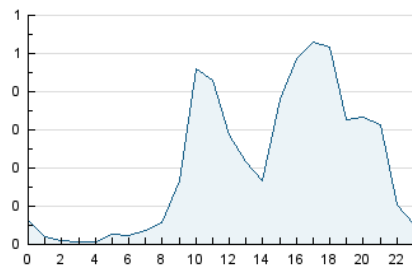

2. Secciones (Nacional e Internacional)

	PAGINAS	%
HOME	259	63.02 %
RESTO	152	36.98 %

3. Por día del mes (Nacional e Internacional)

Día	N. únicos	Visitas	Páginas	Día	N. únicos	Visitas	Páginas	Día	N. únicos	Visitas	Páginas
1	7	8	14	11	5	5	7	21	9	9	11
2	7	7	9	12	11	11	21	22	8	8	14
3	8	9	10	13	8	10	11	23	7	7	7
4	13	15	19	14	9	10	11	24	9	11	14
5	6	6	8	15	10	11	14	25	4	5	8
6	9	9	12	16	8	8	9	26	5	5	7
7	15	15	18	17	4	4	6	27	8	8	12
8	13	14	15	18	7	7	9	28	10	12	16
9	10	11	16	19	12	13	63	29	7	9	10
10	10	10	14	20	9	9	14	30	7	10	12

4. Gráficas (Nacional e Internacional)

4.1 Por día de la semana (promedio)

N. únicos / Visitas (x 100)

Páginas (x 100)

4.2 Por franja horaria (promedio)

Visitas (x 1000)

Páginas (x 1000)

4.3 Por meses