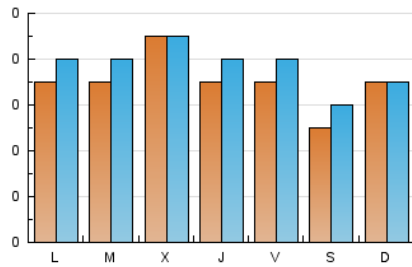

2. Secciones (Nacional)

	PAGINAS	%
HOME	251	85.67 %
RESTO	42	14.33 %

3. Por día del mes (Nacional)

Día	N. únicos	Visitas	Páginas	Día	N. únicos	Visitas	Páginas	Día	N. únicos	Visitas	Páginas
1	5	6	11	11	5	5	7	21	8	8	9
2	7	7	9	12	9	9	17	22	6	6	6
3	6	7	8	13	7	9	10	23	7	7	7
4	11	13	17	14	9	10	11	24	6	8	9
5	6	6	8	15	9	10	11	25	3	4	7
6	8	8	11	16	8	8	9	26	5	5	7
7	11	11	14	17	3	3	4	27	6	6	9
8	8	9	10	18	7	7	9	28	6	8	8
9	8	9	14	19	9	10	13	29	6	8	9
10	6	6	10	20	7	7	11	30	5	7	8

4. Gráficas (Nacional)

4.1 Por día de la semana (promedio)

N. únicos / Visitas (x 100)

Páginas (x 100)

4.2 Por franja horaria (promedio)

Visitas (x 1000)

Páginas (x 1000)

4.3 Por meses