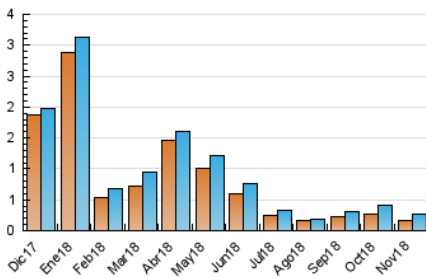

4.3 Por meses

N. únicos / Visitas (x 1000)