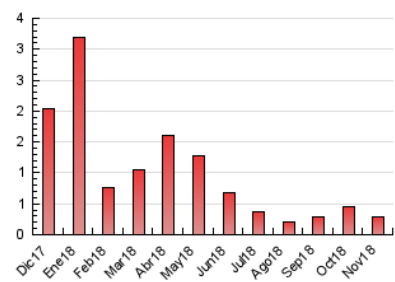

Páginas (x 1000)