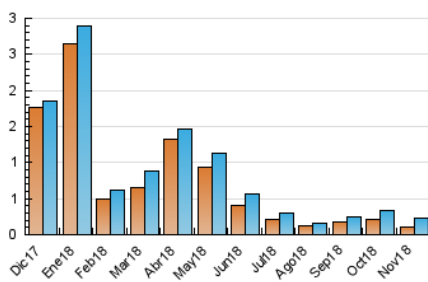

4.3 Por meses

N. únicos / Visitas (x 1000)