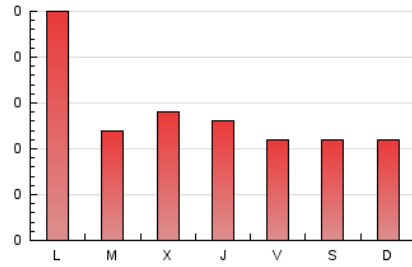

El bloc del Coscu

1. Cifras totales y promedios (Nacional e Internacional)

MES - AÑO	NAVEGADORES UNICOS	VISITAS	PAGINAS
Noviembre - 2018	157	276	411
PROMEDIO DIARIO	9	9	14
PROMEDIO LUNES-VIERNES	9	10	15
PROMEDIO SABADO-DOMINGO	8	8	11
PAGINAS / VISITAS	1,49		
DURACION MEDIA VISITAS	0:00:54		
DURACION MEDIA PAGINAS	0:01:51		

2. Secciones (Nacional e Internacional)

	PAGINAS	%
HOME	259	63.02 %
RESTO	152	36.98 %

3. Por día del mes (Nacional e Internacional)

Día	N. únicos	Visitas	Páginas	Día	N. únicos	Visitas	Páginas	Día	N. únicos	Visitas	Páginas
1	7	8	14	11	5	5	7	21	9	9	11
2	7	7	9	12	11	11	21	22	8	8	14
3	8	9	10	13	8	10	11	23	7	7	7
4	13	15	19	14	9	10	11	24	9	11	14
5	6	6	8	15	10	11	14	25	4	5	8
6	9	9	12	16	8	8	9	26	5	5	7
7	15	15	18	17	4	4	6	27	8	8	12
8	13	14	15	18	7	7	9	28	10	12	16
9	10	11	16	19	12	13	63	29	7	9	10
10	10	10	14	20	9	9	14	30	7	10	12

4. Gráficas (Nacional e Internacional)

4.1 Por día de la semana (promedio)

N. únicos / Visitas (x 100)

Páginas (x 100)

4.2 Por franja horaria (promedio)

Visitas (x 1000)

Páginas (x 1000)

4.3 Por meses