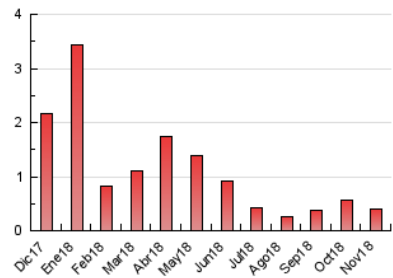

Páginas (x 1000)