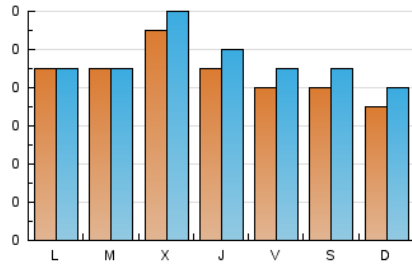

El bloc del Coscu

1. Cifras totales y promedios (Nacional e Internacional)

MES - AÑO	NAVEGADORES UNICOS	VISITAS	PAGINAS
Noviembre - 2018	157	276	411
PROMEDIO DIARIO	9	9	14
PROMEDIO LUNES-VIERNES	9	10	15
PROMEDIO SABADO-DOMINGO	8	8	11
PAGINAS / VISITAS	1,49		
DURACION MEDIA VISITAS	0:00:54		
DURACION MEDIA PAGINAS	0:01:51		

2. Secciones (Nacional e Internacional)

	PAGINAS	%
HOME	259	63.02 %
RESTO	152	36.98 %

3. Por día del mes (Nacional e Internacional)

Día	N. únicos	Visitas	Páginas	Día	N. únicos	Visitas	Páginas	Día	N. únicos	Visitas	Páginas
1	7	8	14	11	5	5	7	21	9	9	11
2	7	7	9	12	11	11	21	22	8	8	14
3	8	9	10	13	8	10	11	23	7	7	7
4	13	15	19	14	9	10	11	24	9	11	14
5	6	6	8	15	10	11	14	25	4	5	8
6	9	9	12	16	8	8	9	26	5	5	7
7	15	15	18	17	4	4	6	27	8	8	12
8	13	14	15	18	7	7	9	28	10	12	16
9	10	11	16	19	12	13	63	29	7	9	10
10	10	10	14	20	9	9	14	30	7	10	12

4. Gráficas (Nacional e Internacional)

4.1 Por día de la semana (promedio)

N. únicos / Visitas (x 100)

Páginas (x 100)

4.2 Por franja horaria (promedio)

Visitas (x 1000)

Páginas (x 1000)

4.3 Por meses