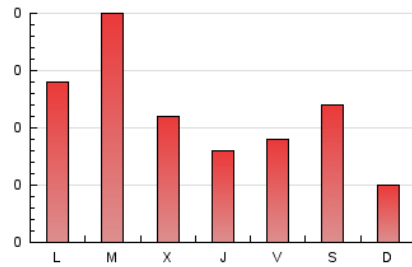

2. Secciones (Nacional)

	PAGINAS	%
HOME	221	62.78 %
RESTO	131	37.22 %

3. Por día del mes (Nacional)

Día	N. únicos	Visitas	Páginas	Día	N. únicos	Visitas	Páginas	Día	N. únicos	Visitas	Páginas
1	5	5	9	11	5	5	5	21	14	15	17
2	7	9	9	12	*	*	*	22	15	15	16
3	4	5	5	13	4	4	4	23	7	8	16
4	7	8	10	14	12	12	12	24	11	12	16
5	8	9	32	15	11	12	12	25	5	7	7
6	4	4	4	16	5	5	5	26	2	2	4
7	8	9	9	17	6	6	7	27	3	3	3
8	10	12	45	18	8	10	15	28	10	11	17
9	7	8	9	19	7	8	10	29	14	14	19
10	7	8	9	20	7	7	7	30	9	9	14
								31	3	4	5

[*] Datos no disponibles por causas técnicas.

4. Gráficas (Nacional)

4.1 Por día de la semana (promedio)

N. únicos / Visitas (x 100)

Páginas (x 100)

4.2 Por franja horaria (promedio)

Visitas (x 1000)

Páginas (x 1000)

4.3 Por meses

N. únicos / Visitas (x 1000)

Páginas (x 1000)

5. Observaciones

Este Medio Electrónico de Comunicación ha sido medido por la herramienta Google Analytics de Google

6. Definiciones básicas (Para más información ver Normas Técnicas para el Control de los Medios Electrónicos de Comunicación)