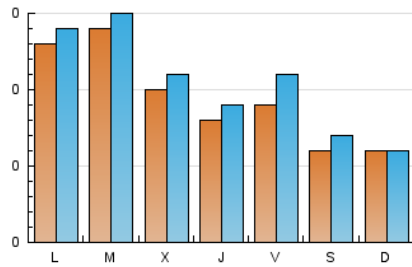

El bloc del Coscu

1. Cifras totales y promedios (Nacional e Internacional)

MES - AÑO	NAVEGADORES UNICOS	VISITAS	PAGINAS
Octubre - 2019	216	316	497
PROMEDIO DIARIO	10	11	17
PROMEDIO LUNES-VIERNES	11	12	18
PROMEDIO SABADO-DOMINGO	7	7	12
PAGINAS / VISITAS	1,57		
DURACION MEDIA VISITAS	0:01:13		
DURACION MEDIA PAGINAS	0:02:07		

2. Secciones (Nacional e Internacional)

	PAGINAS	%
HOME	267	53.72 %
RESTO	230	46.28 %

3. Por día del mes (Nacional e Internacional)

Día	N. únicos	Visitas	Páginas	Día	N. únicos	Visitas	Páginas	Día	N. únicos	Visitas	Páginas
1	8	8	20	11	6	6	7	21	15	16	18
2	11	13	20	12	*	*	*	22	19	19	23
3	7	8	13	13	4	4	4	23	8	9	18
4	12	14	32	14	14	14	19	24	12	13	17
5	12	13	36	15	15	16	17	25	9	11	11
6	5	5	7	16	10	10	13	26	4	4	9
7	11	12	16	17	8	8	13	27	4	5	5
8	10	12	45	18	9	11	17	28	11	12	18
9	9	10	12	19	9	10	12	29	19	19	33
10	8	9	10	20	9	9	9	30	11	11	17
								31	4	5	6

[*] Datos no disponibles por causas técnicas.

4. Gráficas (Nacional e Internacional)

4.1 Por día de la semana (promedio)

N. únicos / Visitas (x 100)

Páginas (x 100)

4.2 Por franja horaria (promedio)

Visitas (x 1000)