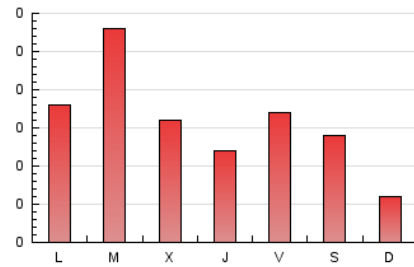

2. Secciones (Nacional e Internacional)

	PAGINAS	%
HOME	267	53.72 %
RESTO	230	46.28 %

3. Por día del mes (Nacional e Internacional)

Día	N. únicos	Visitas	Páginas	Día	N. únicos	Visitas	Páginas	Día	N. únicos	Visitas	Páginas
1	8	8	20	11	6	6	7	21	15	16	18
2	11	13	20	12	*	*	*	22	19	19	23
3	7	8	13	13	4	4	4	23	8	9	18
4	12	14	32	14	14	14	19	24	12	13	17
5	12	13	36	15	15	16	17	25	9	11	11
6	5	5	7	16	10	10	13	26	4	4	9
7	11	12	16	17	8	8	13	27	4	5	5
8	10	12	45	18	9	11	17	28	11	12	18
9	9	10	12	19	9	10	12	29	19	19	33
10	8	9	10	20	9	9	9	30	11	11	17
								31	4	5	6

[*] Datos no disponibles por causas técnicas.

4. Gráficas (Nacional e Internacional)

4.1 Por día de la semana (promedio)

N. únicos / Visitas (x 100)

Páginas (x 100)

4.2 Por franja horaria (promedio)

Visitas (x 1000)