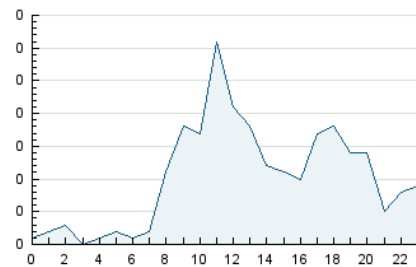

2. Secciones (Nacional)

	PAGINAS	%
HOME	221	62.78 %
RESTO	131	37.22 %

3. Por día del mes (Nacional)

Día	N. únicos	Visitas	Páginas	Día	N. únicos	Visitas	Páginas	Día	N. únicos	Visitas	Páginas
1	5	5	9	11	5	5	5	21	14	15	17
2	7	9	9	12	*	*	*	22	15	15	16
3	4	5	5	13	4	4	4	23	7	8	16
4	7	8	10	14	12	12	12	24	11	12	16
5	8	9	32	15	11	12	12	25	5	7	7
6	4	4	4	16	5	5	5	26	2	2	4
7	8	9	9	17	6	6	7	27	3	3	3
8	10	12	45	18	8	10	15	28	10	11	17
9	7	8	9	19	7	8	10	29	14	14	19
10	7	8	9	20	7	7	7	30	9	9	14
								31	3	4	5

[*] Datos no disponibles por causas técnicas.

4. Gráficas (Nacional)

4.1 Por día de la semana (promedio)

N. únicos / Visitas (x 100)

Páginas (x 100)

4.2 Por franja horaria (promedio)

Visitas (x 1000)

Páginas (x 1000)

Visita:

Una secuencia ininterrumpida de páginas servidas a un usuario válido. Si dicho usuario no realiza peticiones de páginas en un periodo de tiempo (30 min) la siguiente petición constituirá el inicio de una nueva visita.