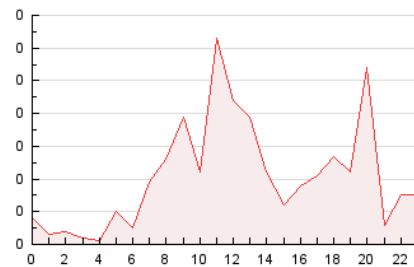

Páginas (x 1000)