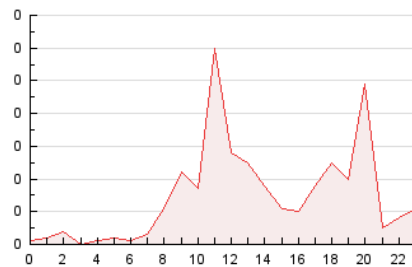

2. Secciones (Nacional)

	PAGINAS	%
HOME	221	62.78 %
RESTO	131	37.22 %

3. Por día del mes (Nacional)

Día	N. únicos	Visitas	Páginas	Día	N. únicos	Visitas	Páginas	Día	N. únicos	Visitas	Páginas
1	5	5	9	11	5	5	5	21	14	15	17
2	7	9	9	12	*	*	*	22	15	15	16
3	4	5	5	13	4	4	4	23	7	8	16
4	7	8	10	14	12	12	12	24	11	12	16
5	8	9	32	15	11	12	12	25	5	7	7
6	4	4	4	16	5	5	5	26	2	2	4
7	8	9	9	17	6	6	7	27	3	3	3
8	10	12	45	18	8	10	15	28	10	11	17
9	7	8	9	19	7	8	10	29	14	14	19
10	7	8	9	20	7	7	7	30	9	9	14
								31	3	4	5

[*] Datos no disponibles por causas técnicas.

4. Gráficas (Nacional)

4.1 Por día de la semana (promedio)

N. únicos / Visitas (x 100)

Páginas (x 100)

4.2 Por franja horaria (promedio)

Visitas (x 1000)

Páginas (x 1000)