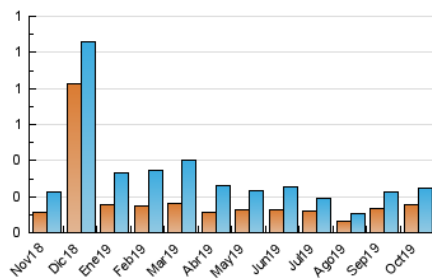

4.3 Por meses

N. únicos / Visitas (x 1000)