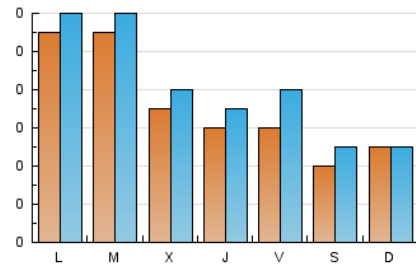

El bloc del Coscu

1. Cifras totales y promedios (Nacional)

MES - AÑO	NAVEGADORES UNICOS	VISITAS	PAGINAS
Octubre - 2019	156	246	352
PROMEDIO DIARIO	8	8	12
PROMEDIO LUNES-VIERNES	8	9	13
PROMEDIO SABADO-DOMINGO	5	5	9
PAGINAS / VISITAS	1,43		
DURACION MEDIA VISITAS		0:00:47	
DURACION MEDIA PAGINAS		0:01:49	

2. Secciones (Nacional)

	PAGINAS	%
HOME	221	62.78 %
RESTO	131	37.22 %

3. Por día del mes (Nacional)

Día	N. únicos	Visitas	Páginas	Día	N. únicos	Visitas	Páginas	Día	N. únicos	Visitas	Páginas
1	5	5	9	11	5	5	5	21	14	15	17
2	7	9	9	12	*	*	*	22	15	15	16
3	4	5	5	13	4	4	4	23	7	8	16
4	7	8	10	14	12	12	12	24	11	12	16
5	8	9	32	15	11	12	12	25	5	7	7
6	4	4	4	16	5	5	5	26	2	2	4
7	8	9	9	17	6	6	7	27	3	3	3
8	10	12	45	18	8	10	15	28	10	11	17
9	7	8	9	19	7	8	10	29	14	14	19
10	7	8	9	20	7	7	7	30	9	9	14
								31	3	4	5

[*] Datos no disponibles por causas técnicas.

4. Gráficas (Nacional)

4.1 Por día de la semana (promedio)

N. únicos / Visitas (x 100)

Páginas (x 100)

4.2 Por franja horaria (promedio)

Visitas (x 1000)

Páginas (x 1000)