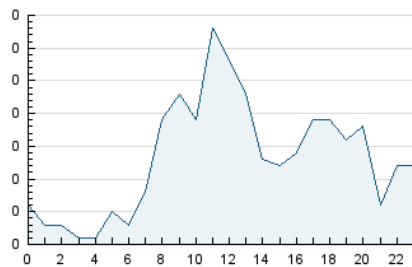

2. Secciones (Nacional e Internacional)

	PAGINAS	%
HOME	267	53.72 %
RESTO	230	46.28 %

3. Por día del mes (Nacional e Internacional)

Día	N. únicos	Visitas	Páginas	Día	N. únicos	Visitas	Páginas	Día	N. únicos	Visitas	Páginas
1	8	8	20	11	6	6	7	21	15	16	18
2	11	13	20	12	*	*	*	22	19	19	23
3	7	8	13	13	4	4	4	23	8	9	18
4	12	14	32	14	14	14	19	24	12	13	17
5	12	13	36	15	15	16	17	25	9	11	11
6	5	5	7	16	10	10	13	26	4	4	9
7	11	12	16	17	8	8	13	27	4	5	5
8	10	12	45	18	9	11	17	28	11	12	18
9	9	10	12	19	9	10	12	29	19	19	33
10	8	9	10	20	9	9	9	30	11	11	17
								31	4	5	6

[*] Datos no disponibles por causas técnicas.

4. Gráficas (Nacional e Internacional)

4.1 Por día de la semana (promedio)

N. únicos / Visitas (x 100)

Páginas (x 100)

4.2 Por franja horaria (promedio)

Visitas (x 1000)