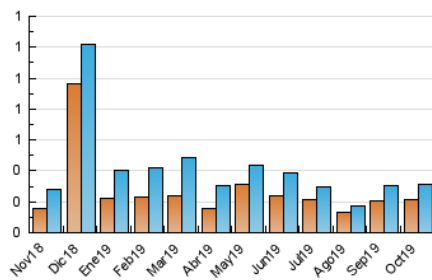

4.3 Por meses

N. únicos / Visitas (x 1000)