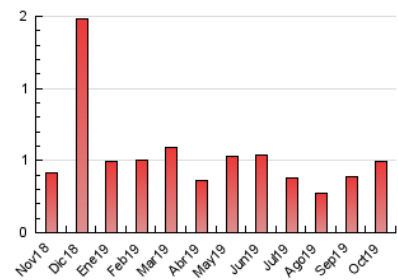

Páginas (x 1000)