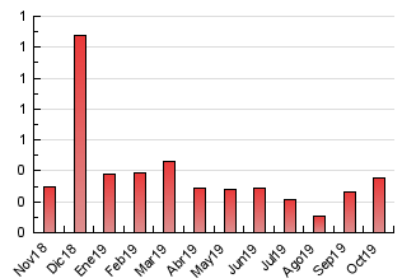

Páginas (x 1000)