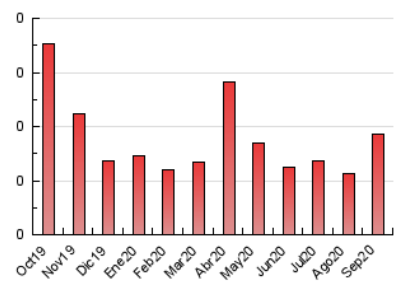

2. Secciones (Nacional)

	PAGINAS	%
HOME	102	55.14 %
RESTO	83	44.86 %

3. Por día del mes (Nacional)

Día	N. únicos	Visitas	Páginas	Día	N. únicos	Visitas	Páginas	Día	N. únicos	Visitas	Páginas
1	26	26	36	11	3	3	3	21	8	8	8
2	11	12	14	12	4	4	4	22	3	3	3
3	5	6	7	13	*	*	*	23	3	3	4
4	9	11	13	14	5	6	7	24	8	8	9
5	2	2	6	15	3	3	3	25	3	3	6
6	2	2	3	16	*	*	*	26	4	4	4
7	3	4	5	17	4	4	5	27	3	3	3
8	7	7	7	18	6	6	6	28	5	5	5
9	6	6	7	19	2	2	2	29	3	3	3
10	4	4	4	20	3	3	3	30	4	4	5

[*] Datos no disponibles por causas técnicas.

4. Gráficas (Nacional)

4.1 Por día de la semana (promedio)

N. únicos / Visitas (x 100)

Páginas (x 100)

4.2 Por franja horaria (promedio)

Visitas (x 1000)

Páginas (x 1000)

4.3 Por meses

N. únicos / Visitas (x 1000)

Páginas (x 1000)

5. Observaciones

Este Medio Electrónico de Comunicación ha sido medido por la herramienta Google Analytics de Google

6. Definiciones básicas (Para más información ver Normas Técnicas para el Control de los Medios Electrónicos de Comunicación)

Visita:

Una secuencia ininterrumpida de páginas servidas a un usuario válido. Si dicho usuario no realiza peticiones de páginas en un periodo de tiempo (30 min) la siguiente petición constituirá el inicio de una nueva visita.