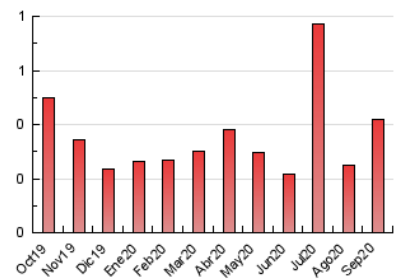

Páginas (x 1000)