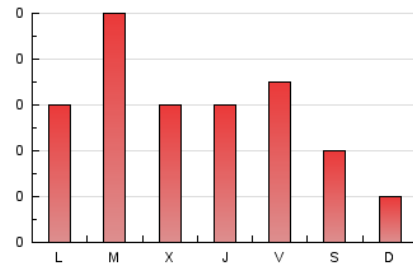

2. Secciones (Nacional)

	PAGINAS	%
HOME	102	55.14 %
RESTO	83	44.86 %

3. Por día del mes (Nacional)

Día	N. únicos	Visitas	Páginas	Día	N. únicos	Visitas	Páginas	Día	N. únicos	Visitas	Páginas
1	26	26	36	11	3	3	3	21	8	8	8
2	11	12	14	12	4	4	4	22	3	3	3
3	5	6	7	13	*	*	*	23	3	3	4
4	9	11	13	14	5	6	7	24	8	8	9
5	2	2	6	15	3	3	3	25	3	3	6
6	2	2	3	16	*	*	*	26	4	4	4
7	3	4	5	17	4	4	5	27	3	3	3
8	7	7	7	18	6	6	6	28	5	5	5
9	6	6	7	19	2	2	2	29	3	3	3
10	4	4	4	20	3	3	3	30	4	4	5

[*] Datos no disponibles por causas técnicas.

4. Gráficas (Nacional)

4.1 Por día de la semana (promedio)

N. únicos / Visitas (x 100)

Páginas (x 100)

4.2 Por franja horaria (promedio)

Visitas (x 1000)

Páginas (x 1000)