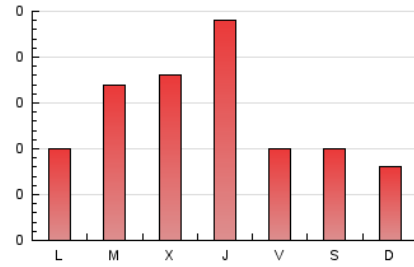

2. Secciones (Nacional e Internacional)

	PAGINAS	%
HOME	145	34.69 %
RESTO	273	65.31 %

3. Por día del mes (Nacional e Internacional)

Día	N. únicos	Visitas	Páginas	Día	N. únicos	Visitas	Páginas	Día	N. únicos	Visitas	Páginas
1	30	30	41	11	5	5	5	21	10	10	10
2	16	17	21	12	7	8	10	22	4	4	4
3	17	18	21	13	4	4	4	23	4	4	6
4	17	19	21	14	6	7	8	24	11	12	13
5	8	8	16	15	10	11	16	25	4	4	9
6	3	3	4	16	8	10	13	26	5	5	6
7	7	8	14	17	7	7	12	27	4	4	4
8	10	10	12	18	6	6	6	28	7	7	7
9	10	14	34	19	7	7	7	29	8	9	11
10	44	44	48	20	5	6	19	30	9	9	16

4. Gráficas (Nacional e Internacional)

4.1 Por día de la semana (promedio)

N. únicos / Visitas (x 100)

Páginas (x 100)

4.2 Por franja horaria (promedio)

Visitas (x 1000)

Páginas (x 1000)

4.3 Por meses