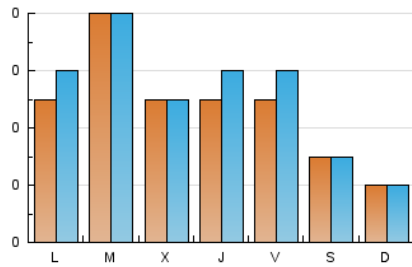

2. Secciones (Nacional)

	PAGINAS	%
HOME	102	55.14 %
RESTO	83	44.86 %

3. Por día del mes (Nacional)

Día	N. únicos	Visitas	Páginas	Día	N. únicos	Visitas	Páginas	Día	N. únicos	Visitas	Páginas
1	26	26	36	11	3	3	3	21	8	8	8
2	11	12	14	12	4	4	4	22	3	3	3
3	5	6	7	13	*	*	*	23	3	3	4
4	9	11	13	14	5	6	7	24	8	8	9
5	2	2	6	15	3	3	3	25	3	3	6
6	2	2	3	16	*	*	*	26	4	4	4
7	3	4	5	17	4	4	5	27	3	3	3
8	7	7	7	18	6	6	6	28	5	5	5
9	6	6	7	19	2	2	2	29	3	3	3
10	4	4	4	20	3	3	3	30	4	4	5

[*] Datos no disponibles por causas técnicas.

4. Gráficas (Nacional)

4.1 Por día de la semana (promedio)

N. únicos / Visitas (x 100)

Páginas (x 100)

4.2 Por franja horaria (promedio)

Visitas (x 1000)

Páginas (x 1000)