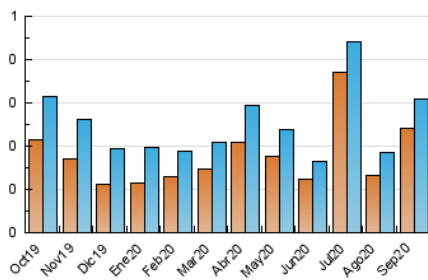

4.3 Por meses

N. únicos / Visitas (x 1000)