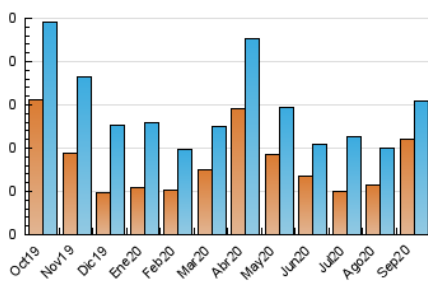

2. Secciones (Nacional)

	PAGINAS	%
HOME	102	55.14 %
RESTO	83	44.86 %

3. Por día del mes (Nacional)

Día	N. únicos	Visitas	Páginas	Día	N. únicos	Visitas	Páginas	Día	N. únicos	Visitas	Páginas
1	26	26	36	11	3	3	3	21	8	8	8
2	11	12	14	12	4	4	4	22	3	3	3
3	5	6	7	13	*	*	*	23	3	3	4
4	9	11	13	14	5	6	7	24	8	8	9
5	2	2	6	15	3	3	3	25	3	3	6
6	2	2	3	16	*	*	*	26	4	4	4
7	3	4	5	17	4	4	5	27	3	3	3
8	7	7	7	18	6	6	6	28	5	5	5
9	6	6	7	19	2	2	2	29	3	3	3
10	4	4	4	20	3	3	3	30	4	4	5

[*] Datos no disponibles por causas técnicas.

4. Gráficas (Nacional)

4.1 Por día de la semana (promedio)

N. únicos / Visitas (x 100)

Páginas (x 100)

4.2 Por franja horaria (promedio)

Visitas (x 1000)

Páginas (x 1000)

4.3 Por meses

N. únicos / Visitas (x 1000)

Páginas (x 1000)

5. Observaciones

Este Medio Electrónico de Comunicación ha sido medido por la herramienta Google Analytics de Google

6. Definiciones básicas (Para más información ver Normas Técnicas para el Control de los Medios Electrónicos de Comunicación)

Visita:

Una secuencia ininterrumpida de páginas servidas a un usuario válido. Si dicho usuario no realiza peticiones de páginas en un periodo de tiempo (30 min) la siguiente petición constituirá el inicio de una nueva visita.