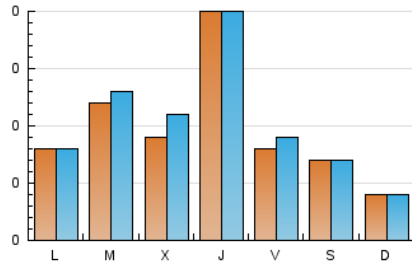

El bloc del Coscu

1. Cifras totales y promedios (Nacional e Internacional)

MES - AÑO	NAVEGADORES UNICOS	VISITAS	PAGINAS
Septiembre - 2020	242	310	418
PROMEDIO DIARIO	10	10	14
PROMEDIO LUNES-VIERNES	11	12	16
PROMEDIO SABADO-DOMINGO	5	6	9
PAGINAS / VISITAS	1,35		
DURACION MEDIA VISITAS	0:01:32		
DURACION MEDIA PAGINAS	0:04:24		

2. Secciones (Nacional e Internacional)

	PAGINAS	%
HOME	145	34.69 %
RESTO	273	65.31 %

3. Por día del mes (Nacional e Internacional)

Día	N. únicos	Visitas	Páginas	Día	N. únicos	Visitas	Páginas	Día	N. únicos	Visitas	Páginas
1	30	30	41	11	5	5	5	21	10	10	10
2	16	17	21	12	7	8	10	22	4	4	4
3	17	18	21	13	4	4	4	23	4	4	6
4	17	19	21	14	6	7	8	24	11	12	13
5	8	8	16	15	10	11	16	25	4	4	9
6	3	3	4	16	8	10	13	26	5	5	6
7	7	8	14	17	7	7	12	27	4	4	4
8	10	10	12	18	6	6	6	28	7	7	7
9	10	14	34	19	7	7	7	29	8	9	11
10	44	44	48	20	5	6	19	30	9	9	16

4. Gráficas (Nacional e Internacional)

4.1 Por día de la semana (promedio)

N. únicos / Visitas (x 100)

Páginas (x 100)

4.2 Por franja horaria (promedio)

Visitas (x 1000)

Páginas (x 1000)

4.3 Por meses