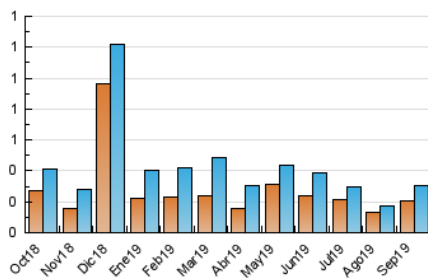

4.3 Por meses

N. únicos / Visitas (x 1000)