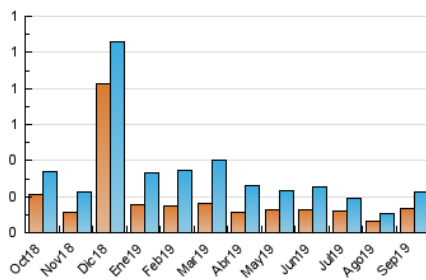

4.3 Por meses

N. únicos / Visitas (x 1000)