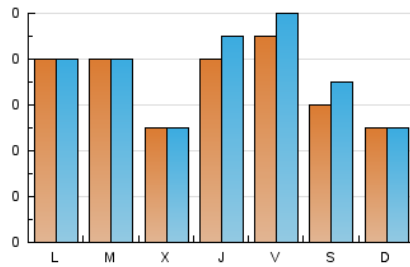

2. Secciones (Nacional)

	PAGINAS	%
HOME	187	71.10 %
RESTO	76	28.90 %

3. Por día del mes (Nacional)

Día	N. únicos	Visitas	Páginas	Día	N. únicos	Visitas	Páginas	Día	N. únicos	Visitas	Páginas
1	3	3	3	11	6	6	6	21	7	10	11
2	5	5	5	12	12	13	15	22	5	6	9
3	6	6	6	13	10	11	12	23	4	4	5
4	3	3	3	14	9	9	10	24	4	4	4
5	8	8	9	15	4	5	5	25	3	3	3
6	7	10	10	16	8	8	8	26	4	4	4
7	2	2	2	17	6	6	6	27	13	14	19
8	3	3	7	18	8	9	9	28	6	6	6
9	12	15	23	19	9	9	9	29	9	9	15
10	14	17	23	20	5	6	6	30	9	10	10

4. Gráficas (Nacional)

4.1 Por día de la semana (promedio)

N. únicos / Visitas (x 100)

Páginas (x 100)

4.2 Por franja horaria (promedio)

Visitas (x 1000)

Páginas (x 1000)

4.3 Por meses