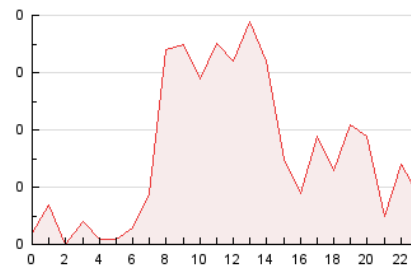

2. Secciones (Nacional e Internacional)

	PAGINAS	%
HOME	218	56.33 %
RESTO	169	43.67 %

3. Por día del mes (Nacional e Internacional)

Día	N. únicos	Visitas	Páginas	Día	N. únicos	Visitas	Páginas	Día	N. únicos	Visitas	Páginas
1	3	3	3	11	12	12	16	21	9	12	13
2	8	8	11	12	16	17	24	22	5	6	9
3	7	7	7	13	17	18	24	23	5	5	8
4	5	5	5	14	11	11	13	24	6	6	6
5	11	12	15	15	5	6	6	25	4	4	5
6	9	12	13	16	11	11	15	26	4	4	4
7	5	5	5	17	8	8	8	27	22	23	31
8	6	6	10	18	8	9	9	28	7	7	8
9	14	17	27	19	12	12	12	29	13	13	19
10	17	20	31	20	8	9	10	30	13	15	20

4. Gráficas (Nacional e Internacional)

4.1 Por día de la semana (promedio)

N. únicos / Visitas (x 100)

Páginas (x 100)

4.2 Por franja horaria (promedio)

Visitas (x 1000)

Páginas (x 1000)

4.3 Por meses