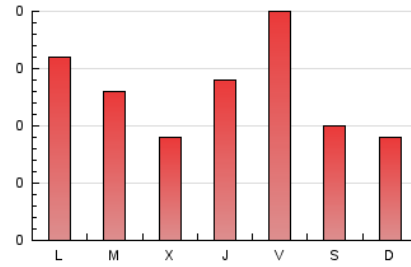

2. Secciones (Nacional e Internacional)

	PAGINAS	%
HOME	218	56.33 %
RESTO	169	43.67 %

3. Por día del mes (Nacional e Internacional)

Día	N. únicos	Visitas	Páginas	Día	N. únicos	Visitas	Páginas	Día	N. únicos	Visitas	Páginas
1	3	3	3	11	12	12	16	21	9	12	13
2	8	8	11	12	16	17	24	22	5	6	9
3	7	7	7	13	17	18	24	23	5	5	8
4	5	5	5	14	11	11	13	24	6	6	6
5	11	12	15	15	5	6	6	25	4	4	5
6	9	12	13	16	11	11	15	26	4	4	4
7	5	5	5	17	8	8	8	27	22	23	31
8	6	6	10	18	8	9	9	28	7	7	8
9	14	17	27	19	12	12	12	29	13	13	19
10	17	20	31	20	8	9	10	30	13	15	20

4. Gráficas (Nacional e Internacional)

4.1 Por día de la semana (promedio)

N. únicos / Visitas (x 100)

Páginas (x 100)

4.2 Por franja horaria (promedio)

Visitas (x 1000)

Páginas (x 1000)

4.3 Por meses