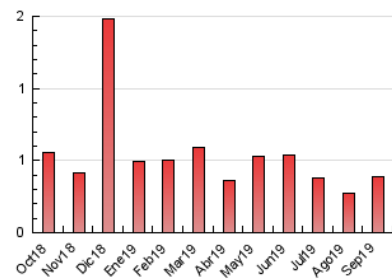

Páginas (x 1000)