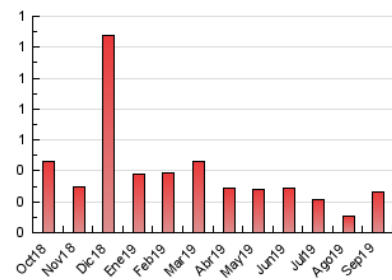

Páginas (x 1000)