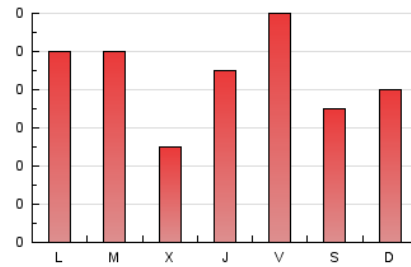

2. Secciones (Nacional)

	PAGINAS	%
HOME	187	71.10 %
RESTO	76	28.90 %

3. Por día del mes (Nacional)

Día	N. únicos	Visitas	Páginas	Día	N. únicos	Visitas	Páginas	Día	N. únicos	Visitas	Páginas
1	3	3	3	11	6	6	6	21	7	10	11
2	5	5	5	12	12	13	15	22	5	6	9
3	6	6	6	13	10	11	12	23	4	4	5
4	3	3	3	14	9	9	10	24	4	4	4
5	8	8	9	15	4	5	5	25	3	3	3
6	7	10	10	16	8	8	8	26	4	4	4
7	2	2	2	17	6	6	6	27	13	14	19
8	3	3	7	18	8	9	9	28	6	6	6
9	12	15	23	19	9	9	9	29	9	9	15
10	14	17	23	20	5	6	6	30	9	10	10

4. Gráficas (Nacional)

4.1 Por día de la semana (promedio)

N. únicos / Visitas (x 100)

Páginas (x 100)

4.2 Por franja horaria (promedio)

Visitas (x 1000)

Páginas (x 1000)

4.3 Por meses