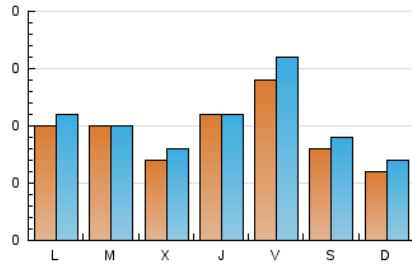

El bloc del Coscu

1. Cifras totales y promedios (Nacional e Internacional)

MES - AÑO	NAVEGADORES UNICOS	VISITAS	PAGINAS
Septiembre - 2019	208	303	387
PROMEDIO DIARIO	9	10	13
PROMEDIO LUNES-VIERNES	10	11	14
PROMEDIO SABADO-DOMINGO	7	8	10
PAGINAS / VISITAS	1,28		
DURACION MEDIA VISITAS	0:00:52		
DURACION MEDIA PAGINAS	0:03:09		

2. Secciones (Nacional e Internacional)

	PAGINAS	%
HOME	218	56.33 %
RESTO	169	43.67 %

3. Por día del mes (Nacional e Internacional)

Día	N. únicos	Visitas	Páginas	Día	N. únicos	Visitas	Páginas	Día	N. únicos	Visitas	Páginas
1	3	3	3	11	12	12	16	21	9	12	13
2	8	8	11	12	16	17	24	22	5	6	9
3	7	7	7	13	17	18	24	23	5	5	8
4	5	5	5	14	11	11	13	24	6	6	6
5	11	12	15	15	5	6	6	25	4	4	5
6	9	12	13	16	11	11	15	26	4	4	4
7	5	5	5	17	8	8	8	27	22	23	31
8	6	6	10	18	8	9	9	28	7	7	8
9	14	17	27	19	12	12	12	29	13	13	19
10	17	20	31	20	8	9	10	30	13	15	20

4. Gráficas (Nacional e Internacional)

4.1 Por día de la semana (promedio)

N. únicos / Visitas (x 100)

Páginas (x 100)

4.2 Por franja horaria (promedio)

Visitas (x 1000)

Páginas (x 1000)

4.3 Por meses